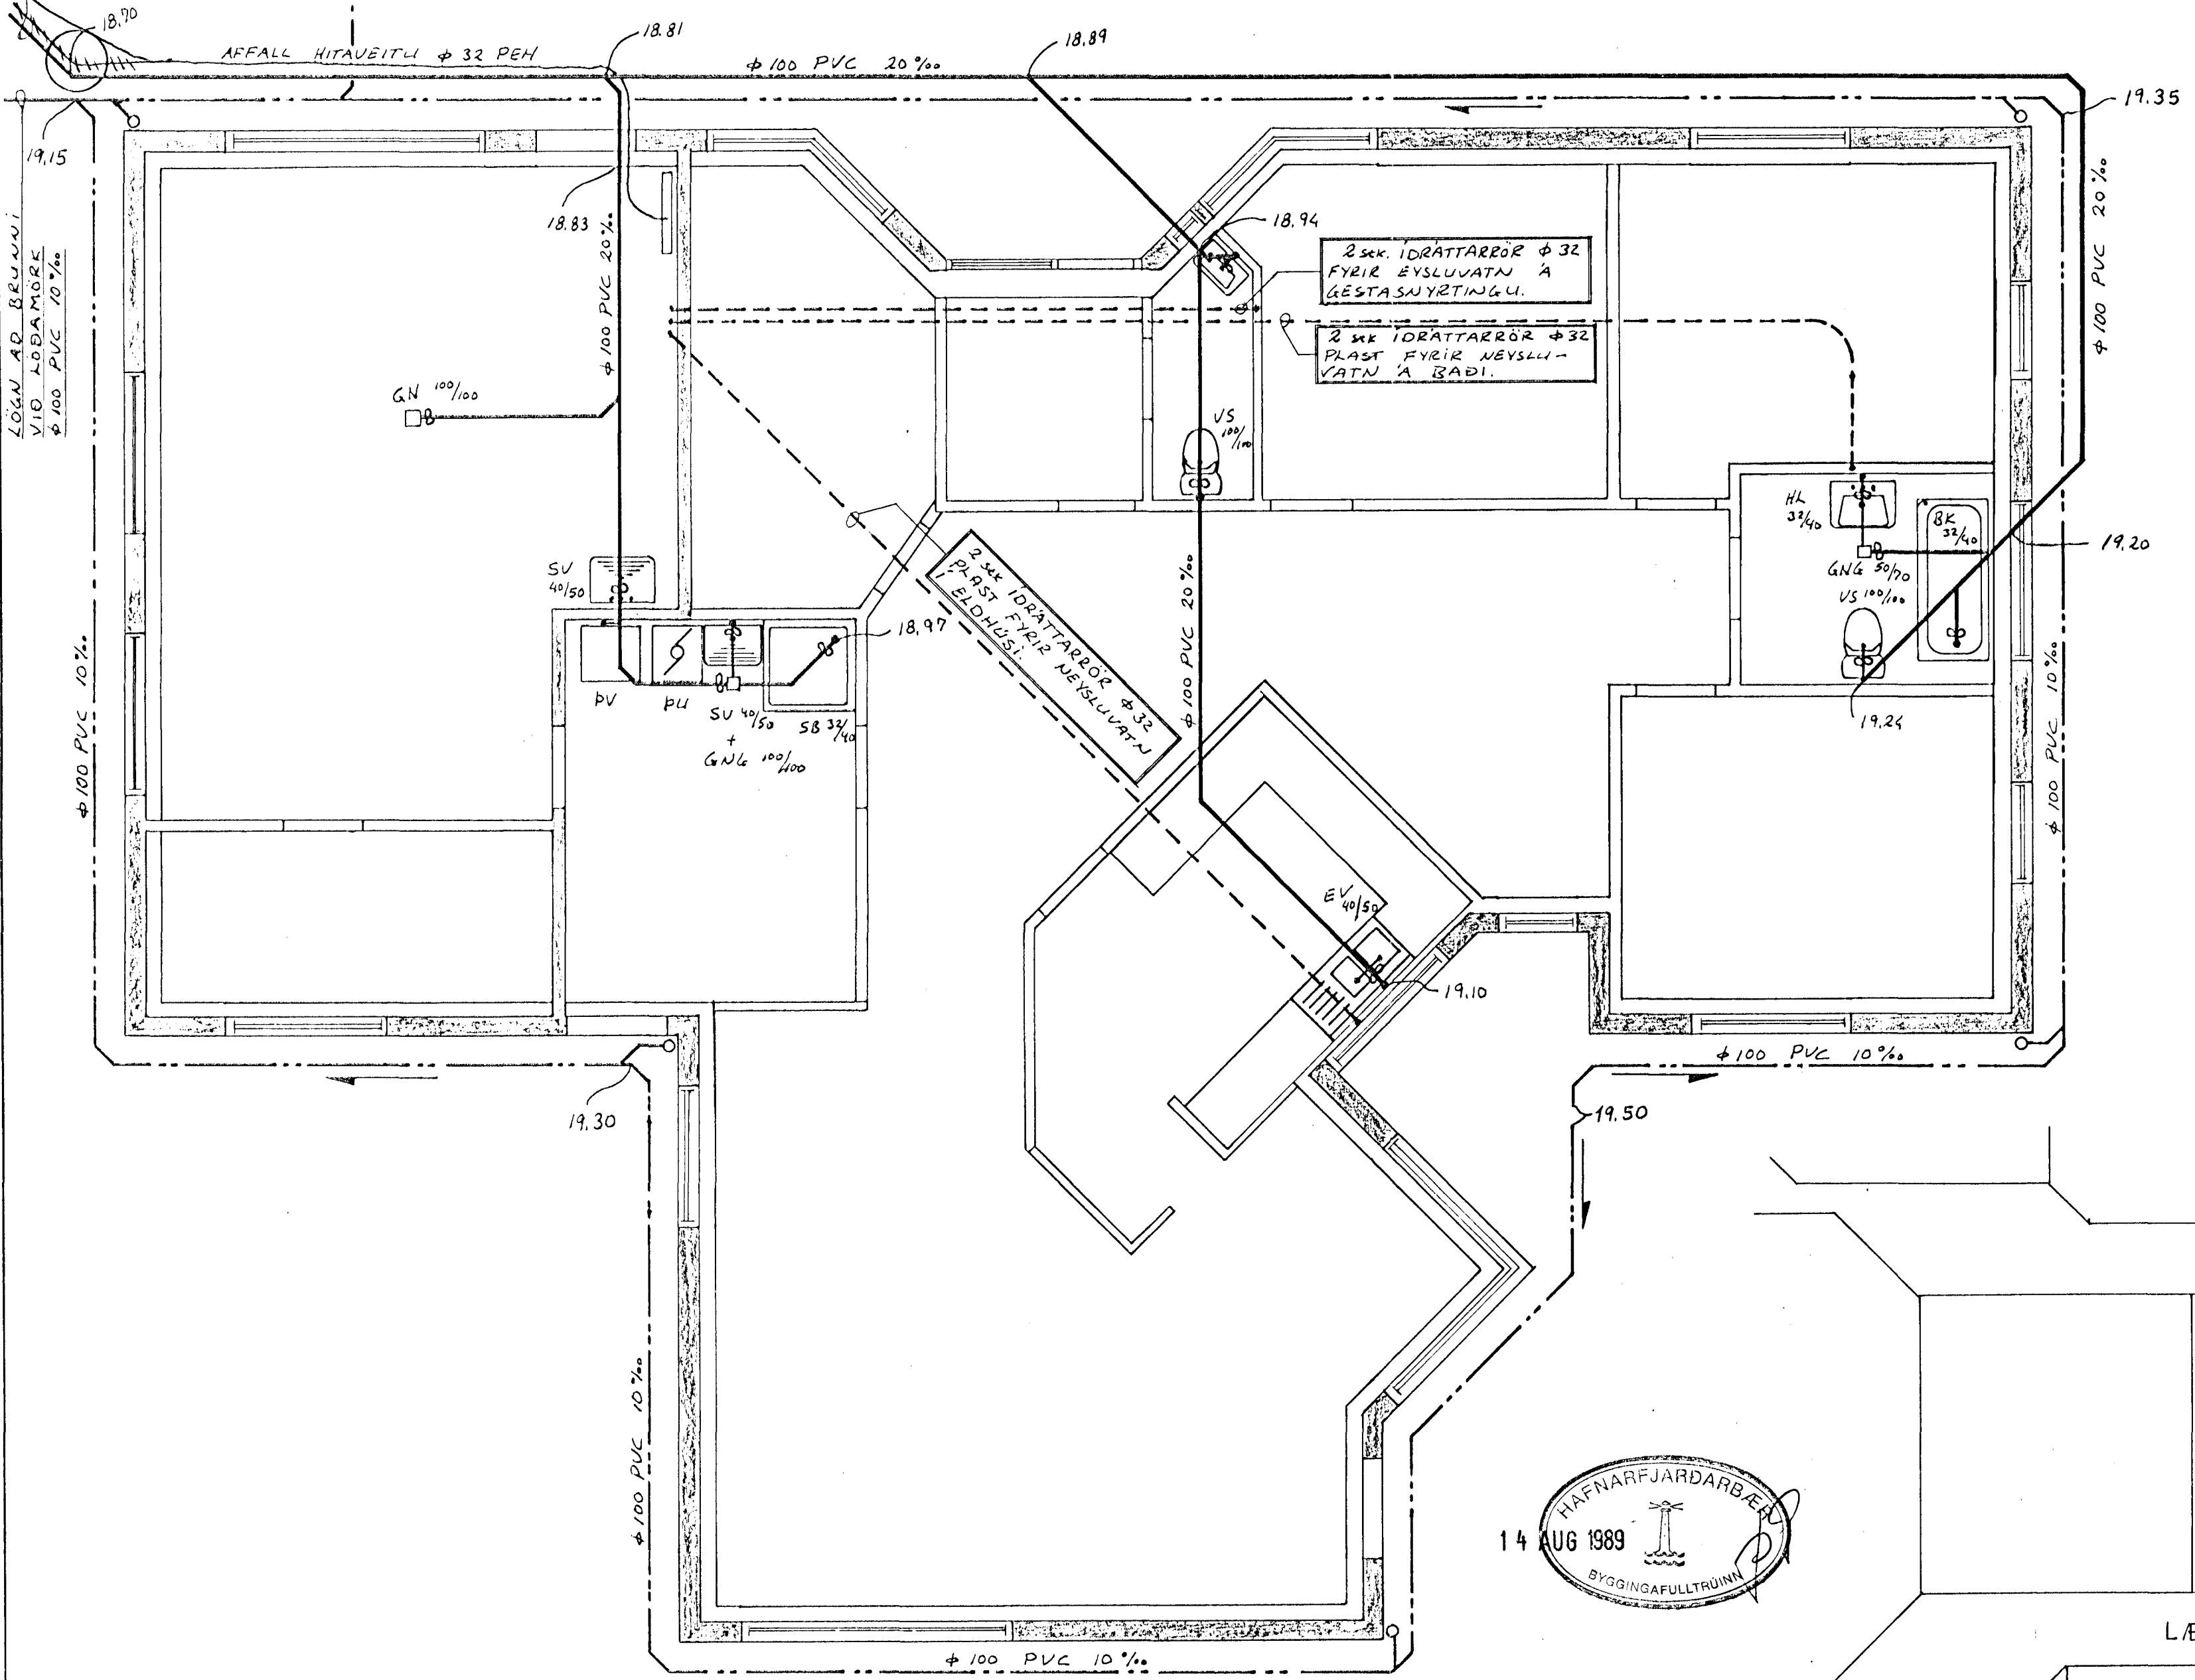

LÖGN AD ST-
BRUNNI

LÖGN AD BRUNNI VIÐ
LÖÐAMÖRK ϕ 100 PVC 260%

SANDFAUG.

GRUNNMYND 1:50

AFSTÖÐUMYND 1:500

BRUNNAR VIÐ LÖÐAMÖRK.
 SKOLP: ϕ 600 KÖTI 19.96
 REGN: ϕ 600 KÖTI INN 19.08 KÖTI UT 18.85
 AUKABR. A SKOLP ϕ 600 KÖTI 18.70

LÆKJARBERG

LÆKJARBERG

VERKFRÆDISTOFA HALLDÓRS HANNESSONAR S. 91-54355
 SÚÐURGÖTU 14 - 220 HAFNARFJÖRÐUR

LÆKJARBERG 28, HAFNARFIRDI
 FRÆRENNSLISLAGNIR.

Mkv: 1:50, 1:500
 Reiknað: *Sidur B.*
 Teiknað: *Sidur B.*
 Yfirlitað: *P.H.*