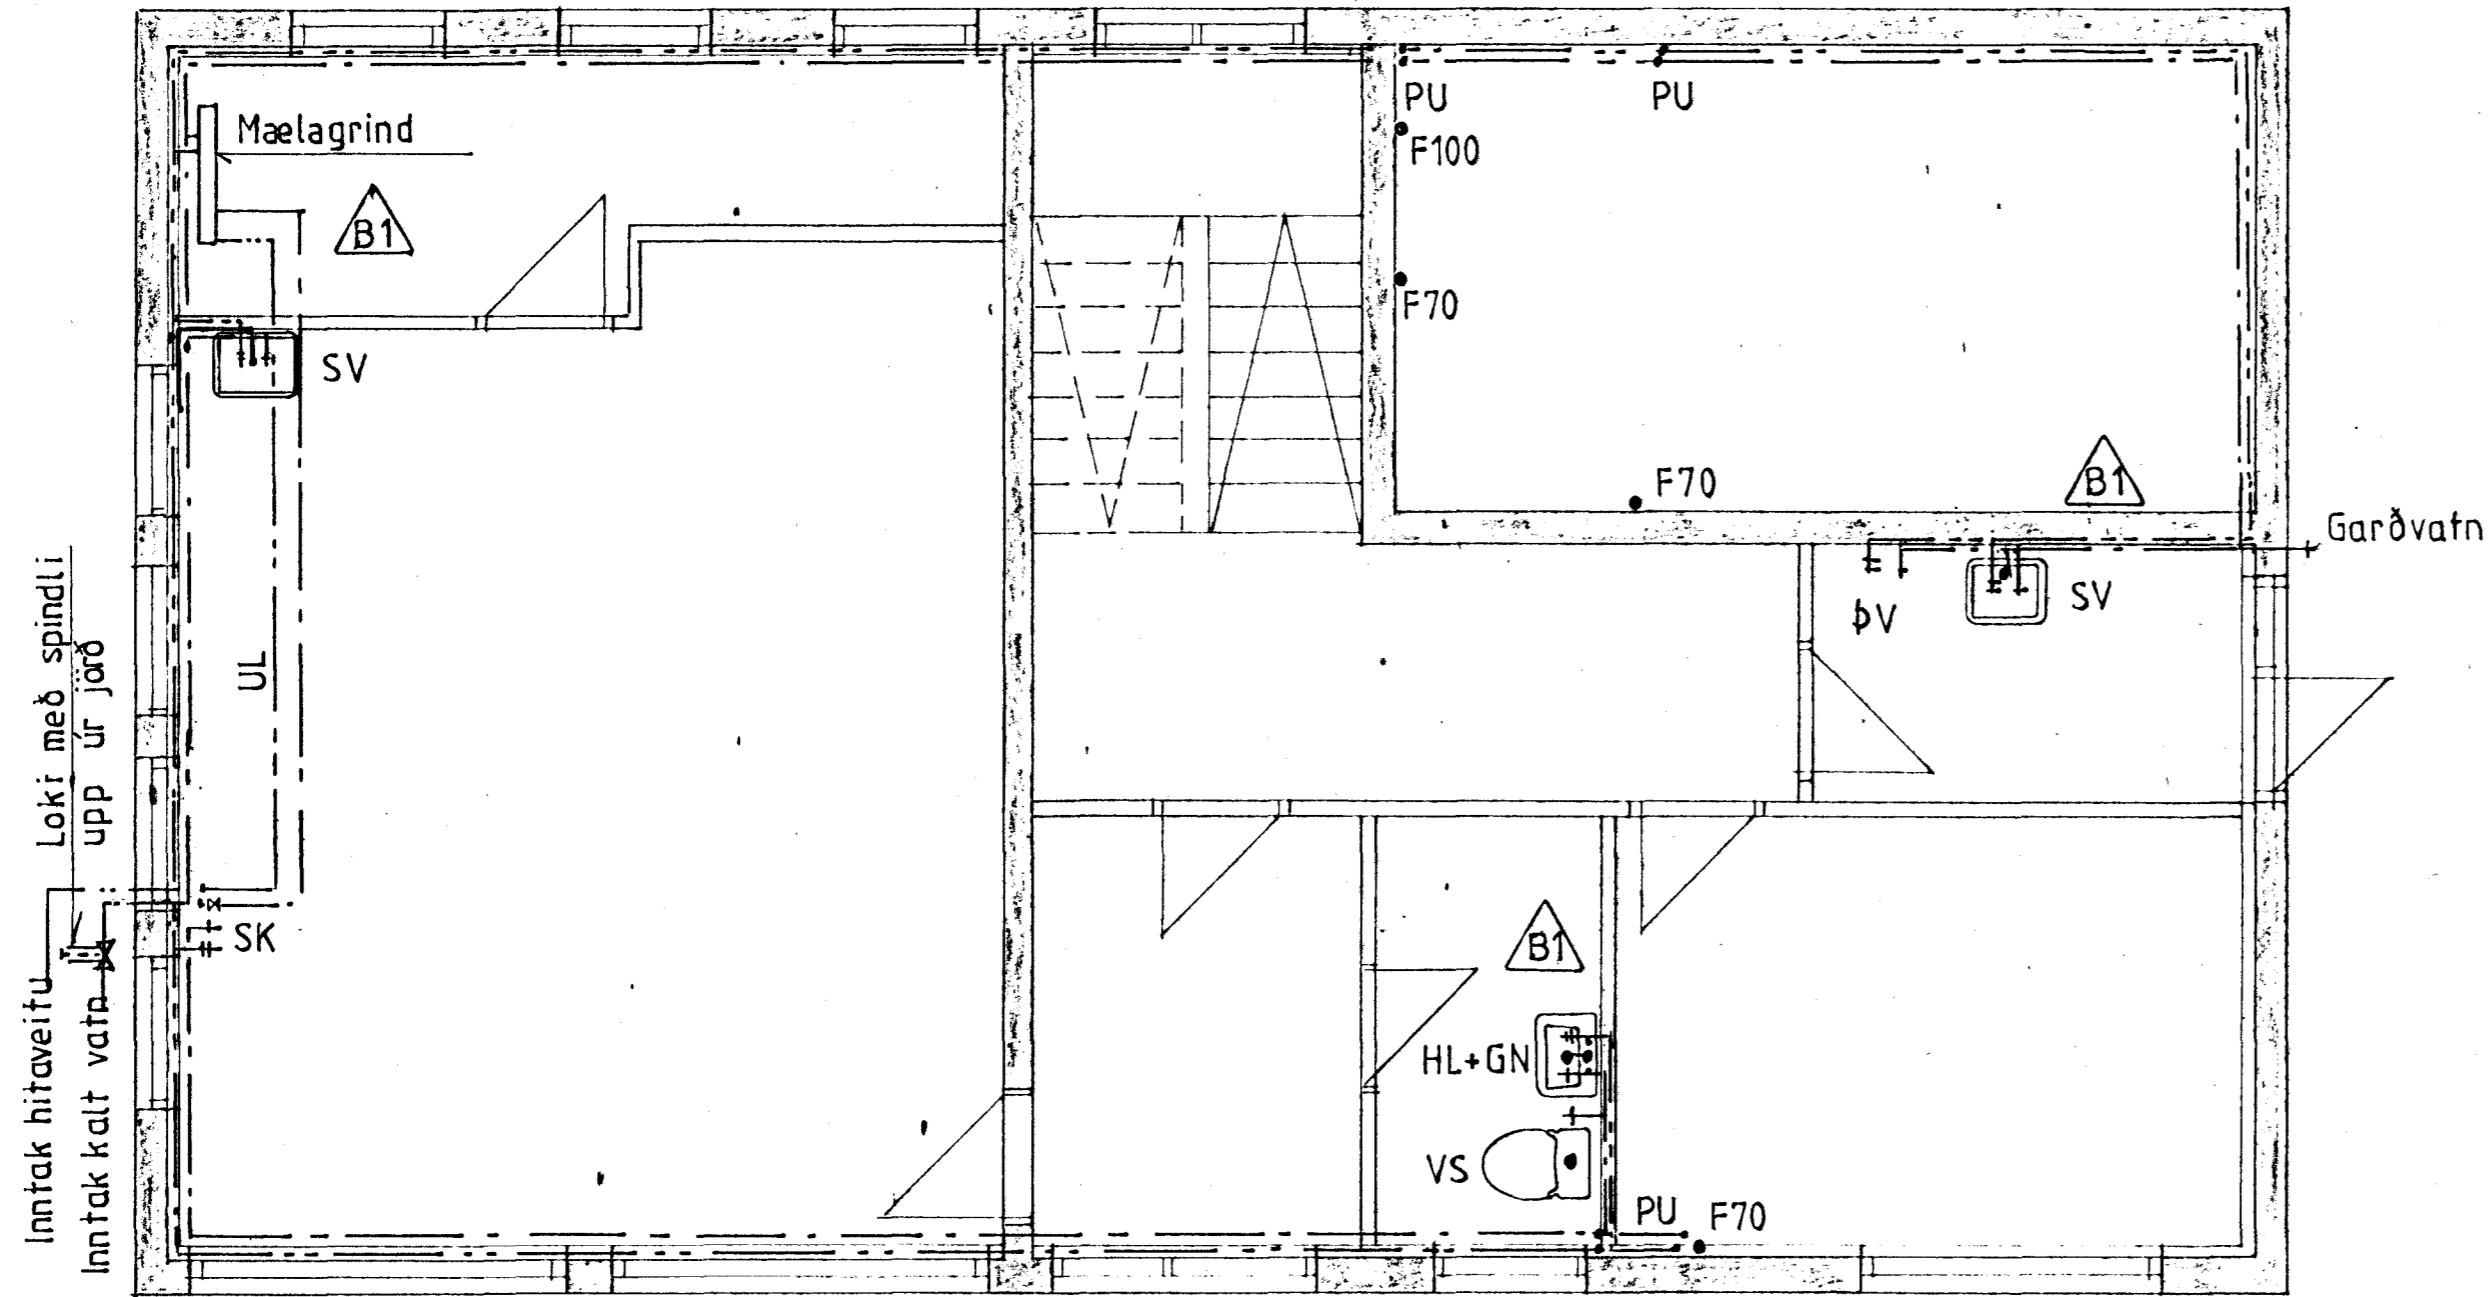

GRUNNMYND 1. HÆÐ 1:50

				ADALSTEINN PÁLSSON VERKFRÆÐINGUR				LÆKJARBERG 29, HAFNARFIRÐI							
				GRUNDARTANGA 26, 270 MOSFELLSBÆ.				HREINLÆTISLAGNIR							
				SÍMI 66 68 02.				1. HÆÐ							
		B1	JAN 92	Staðs. mælagrind og lagna											
Teikn nr.	Tilvisun á teikningu	Br.	Dags.	Eðli breytingar	Br.	Yf.	Samþ.	Hannað AP	Teiknað AP	Yfirfarið	Samþykkt <i>Adalsteinn Pálsson</i>	Dagsetning	OKTÓBER 1991	Verk nr. 91.01	Teikn nr. 2.06