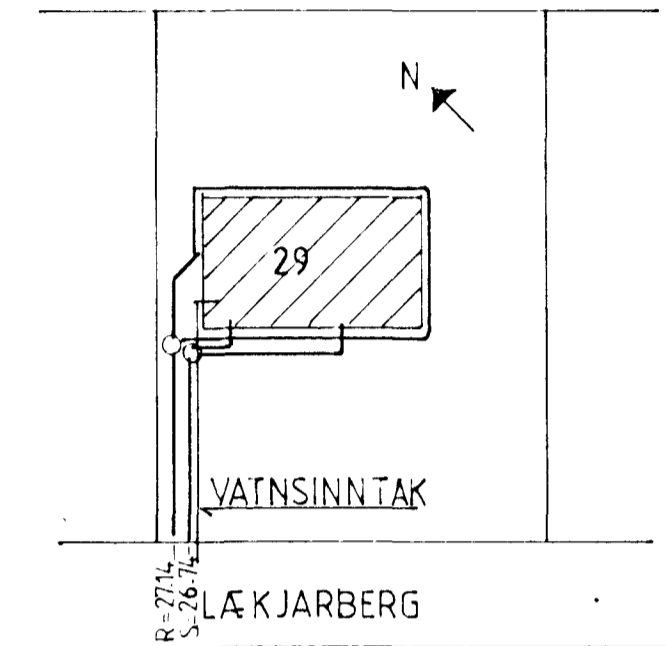

GRUNNMYND 1:50

AFSTÖÐUMYND 1:500

U 8 AUG 1991

										LÆKJARBERG 29 HAFNARFIRÐI				
										HREINLÆTISLAGNIR				
										LAGNIR Í GRUNNI, AFSTÖÐUMYND				
Teikn.nr.	Tilvisun á teikningu	Br.	Dags.	Eðli breytingar	Br.	Yf.	Samb.	Hannað AP	Teiknað AP	Yfirfarð	Sambykkt <i>Halldórsson</i>	Dagsetning JÚNÍ 1991	Verk nr 9101	Teikn nr 2,02