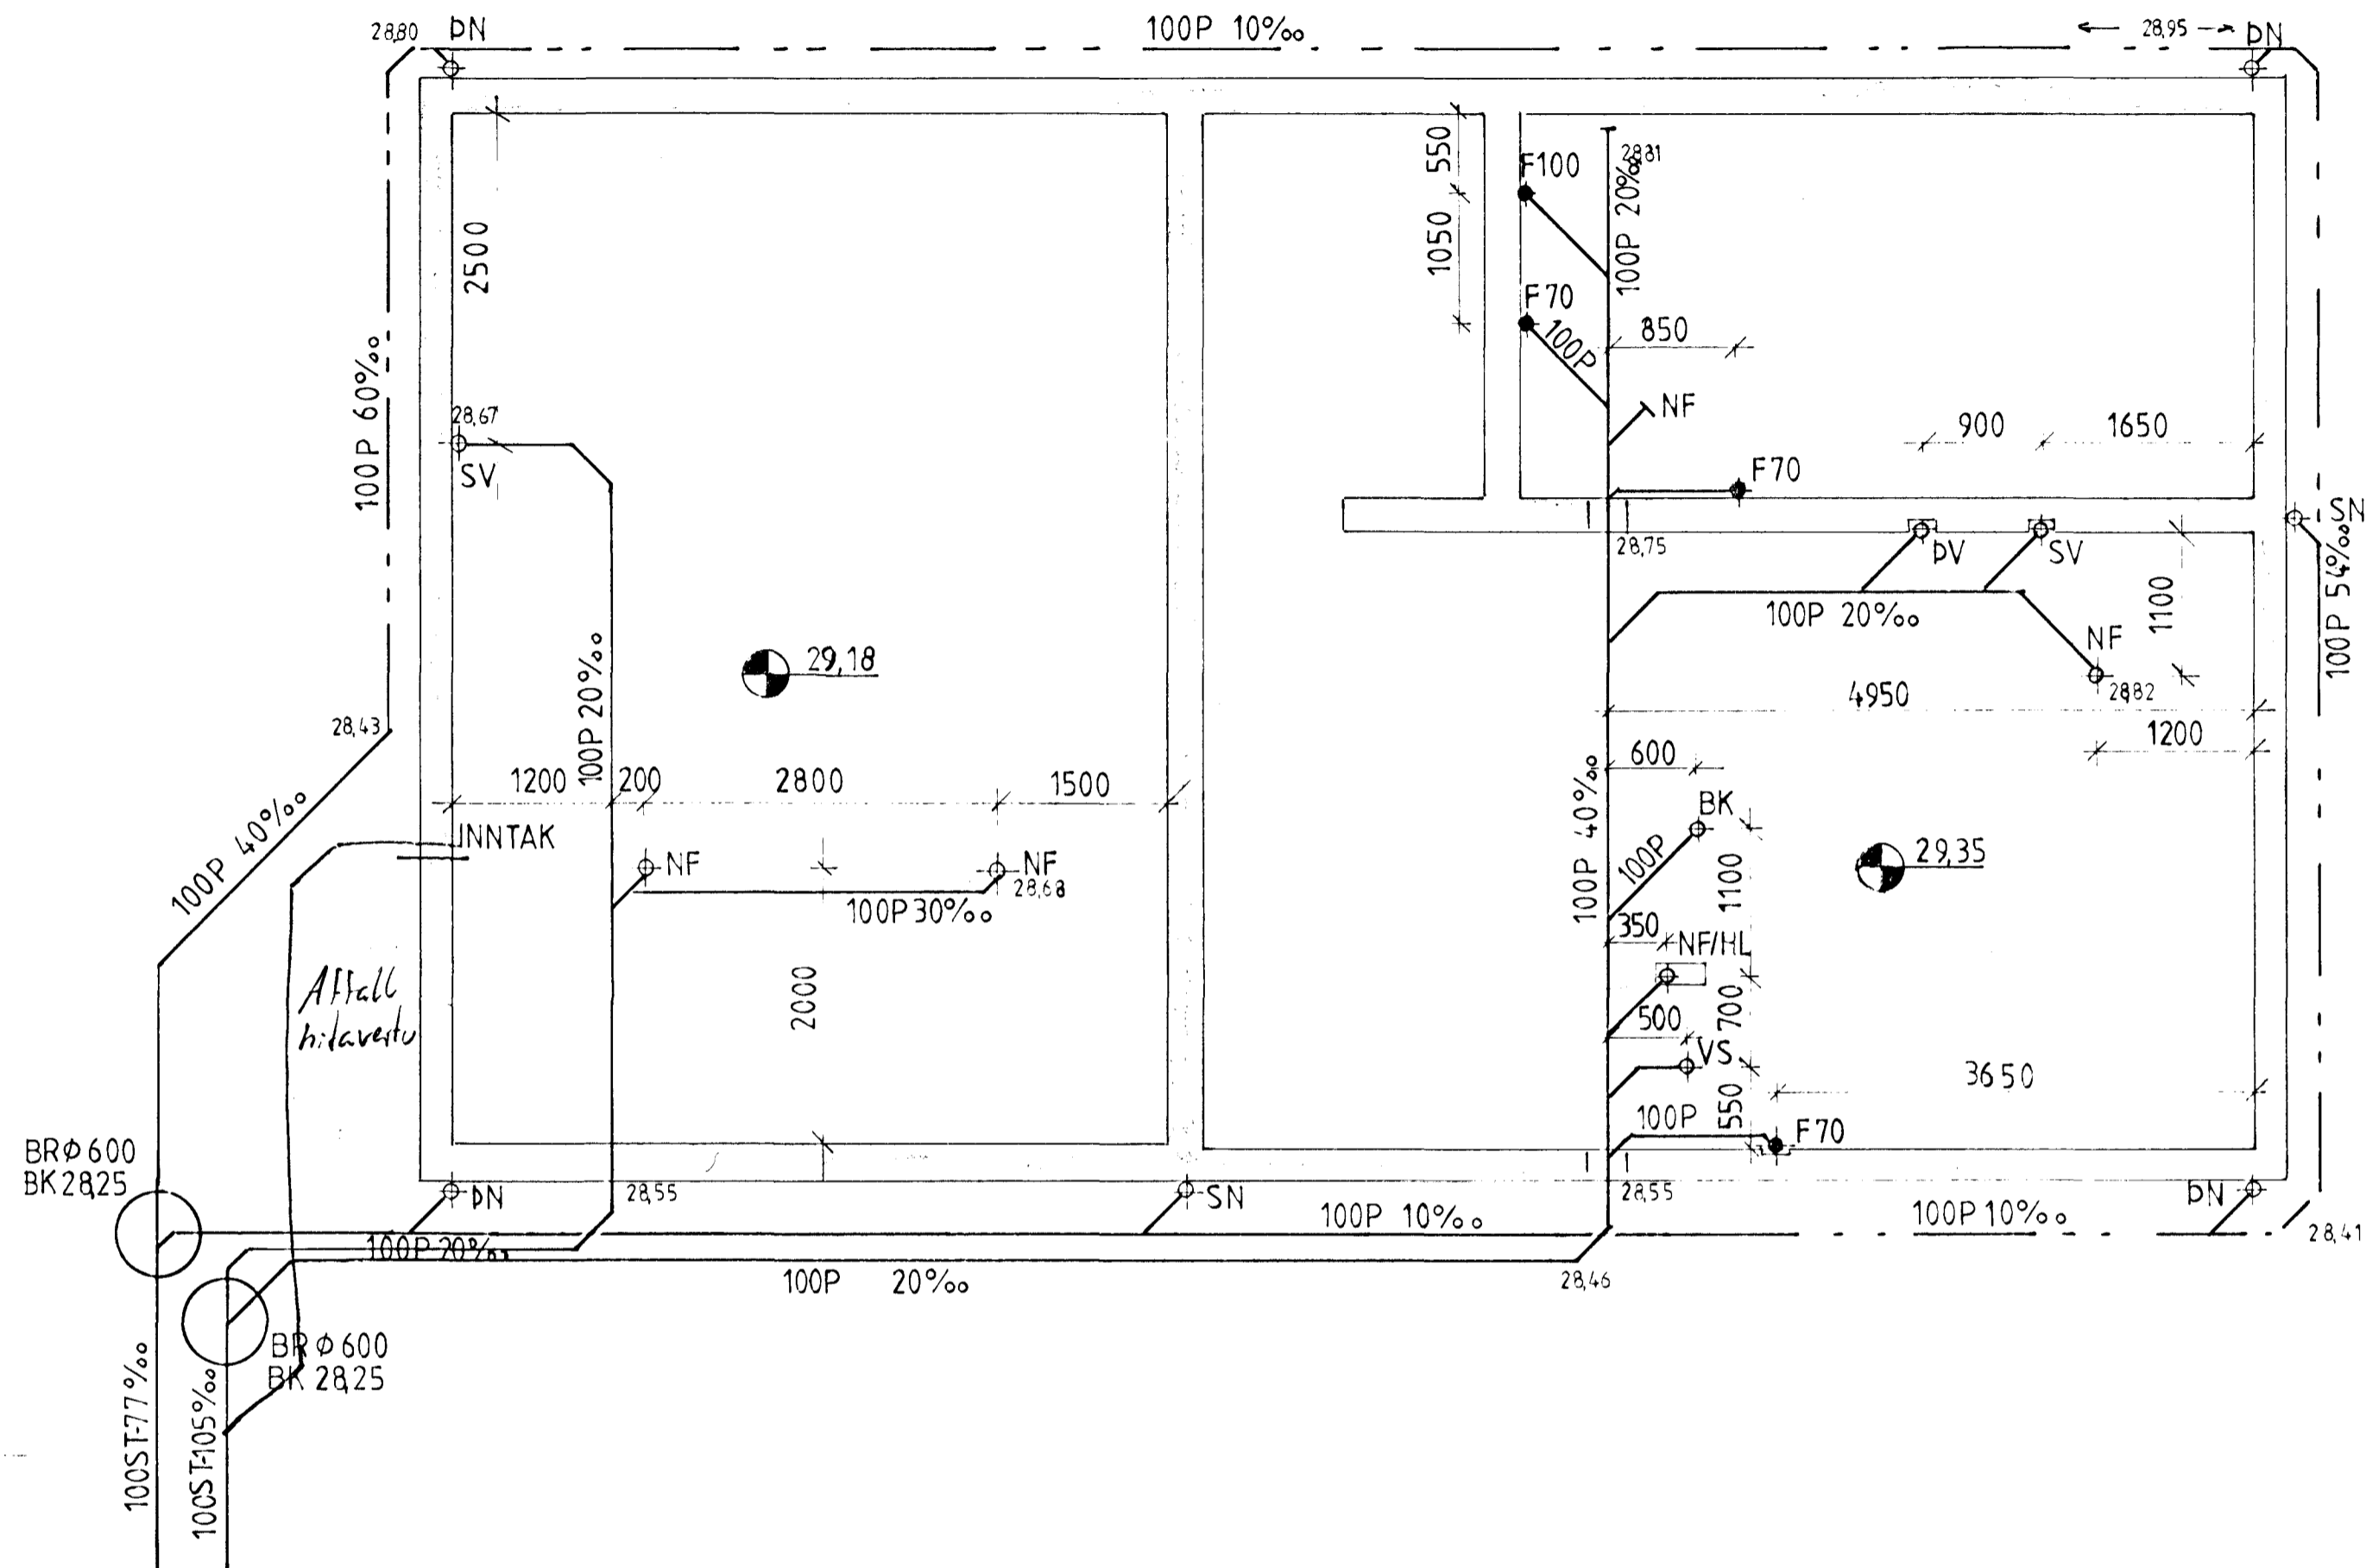

GRUNNMYND 1:50

AFSTÖÐUMYND 1:500

U 8 AUG 1991

										LÆKJARBERG 29 HAFNARFIRÐI				
										HREINLÆTISLAGNIR				
										LAGNIR Í GRUNNI, AFSTÖÐUMYND				
Teikn.nr.	Tilvisun á teikningu	Br.	Dags.	Eðli breytingar	Br.	Yf.	Samb.	Hannað AP	Teiknað AP	Yfirfarð	Sambykkt <i>Halldórsson</i>	Dagsetning JÚNÍ 1991	Verk nr 9101	Teikn nr 2,02