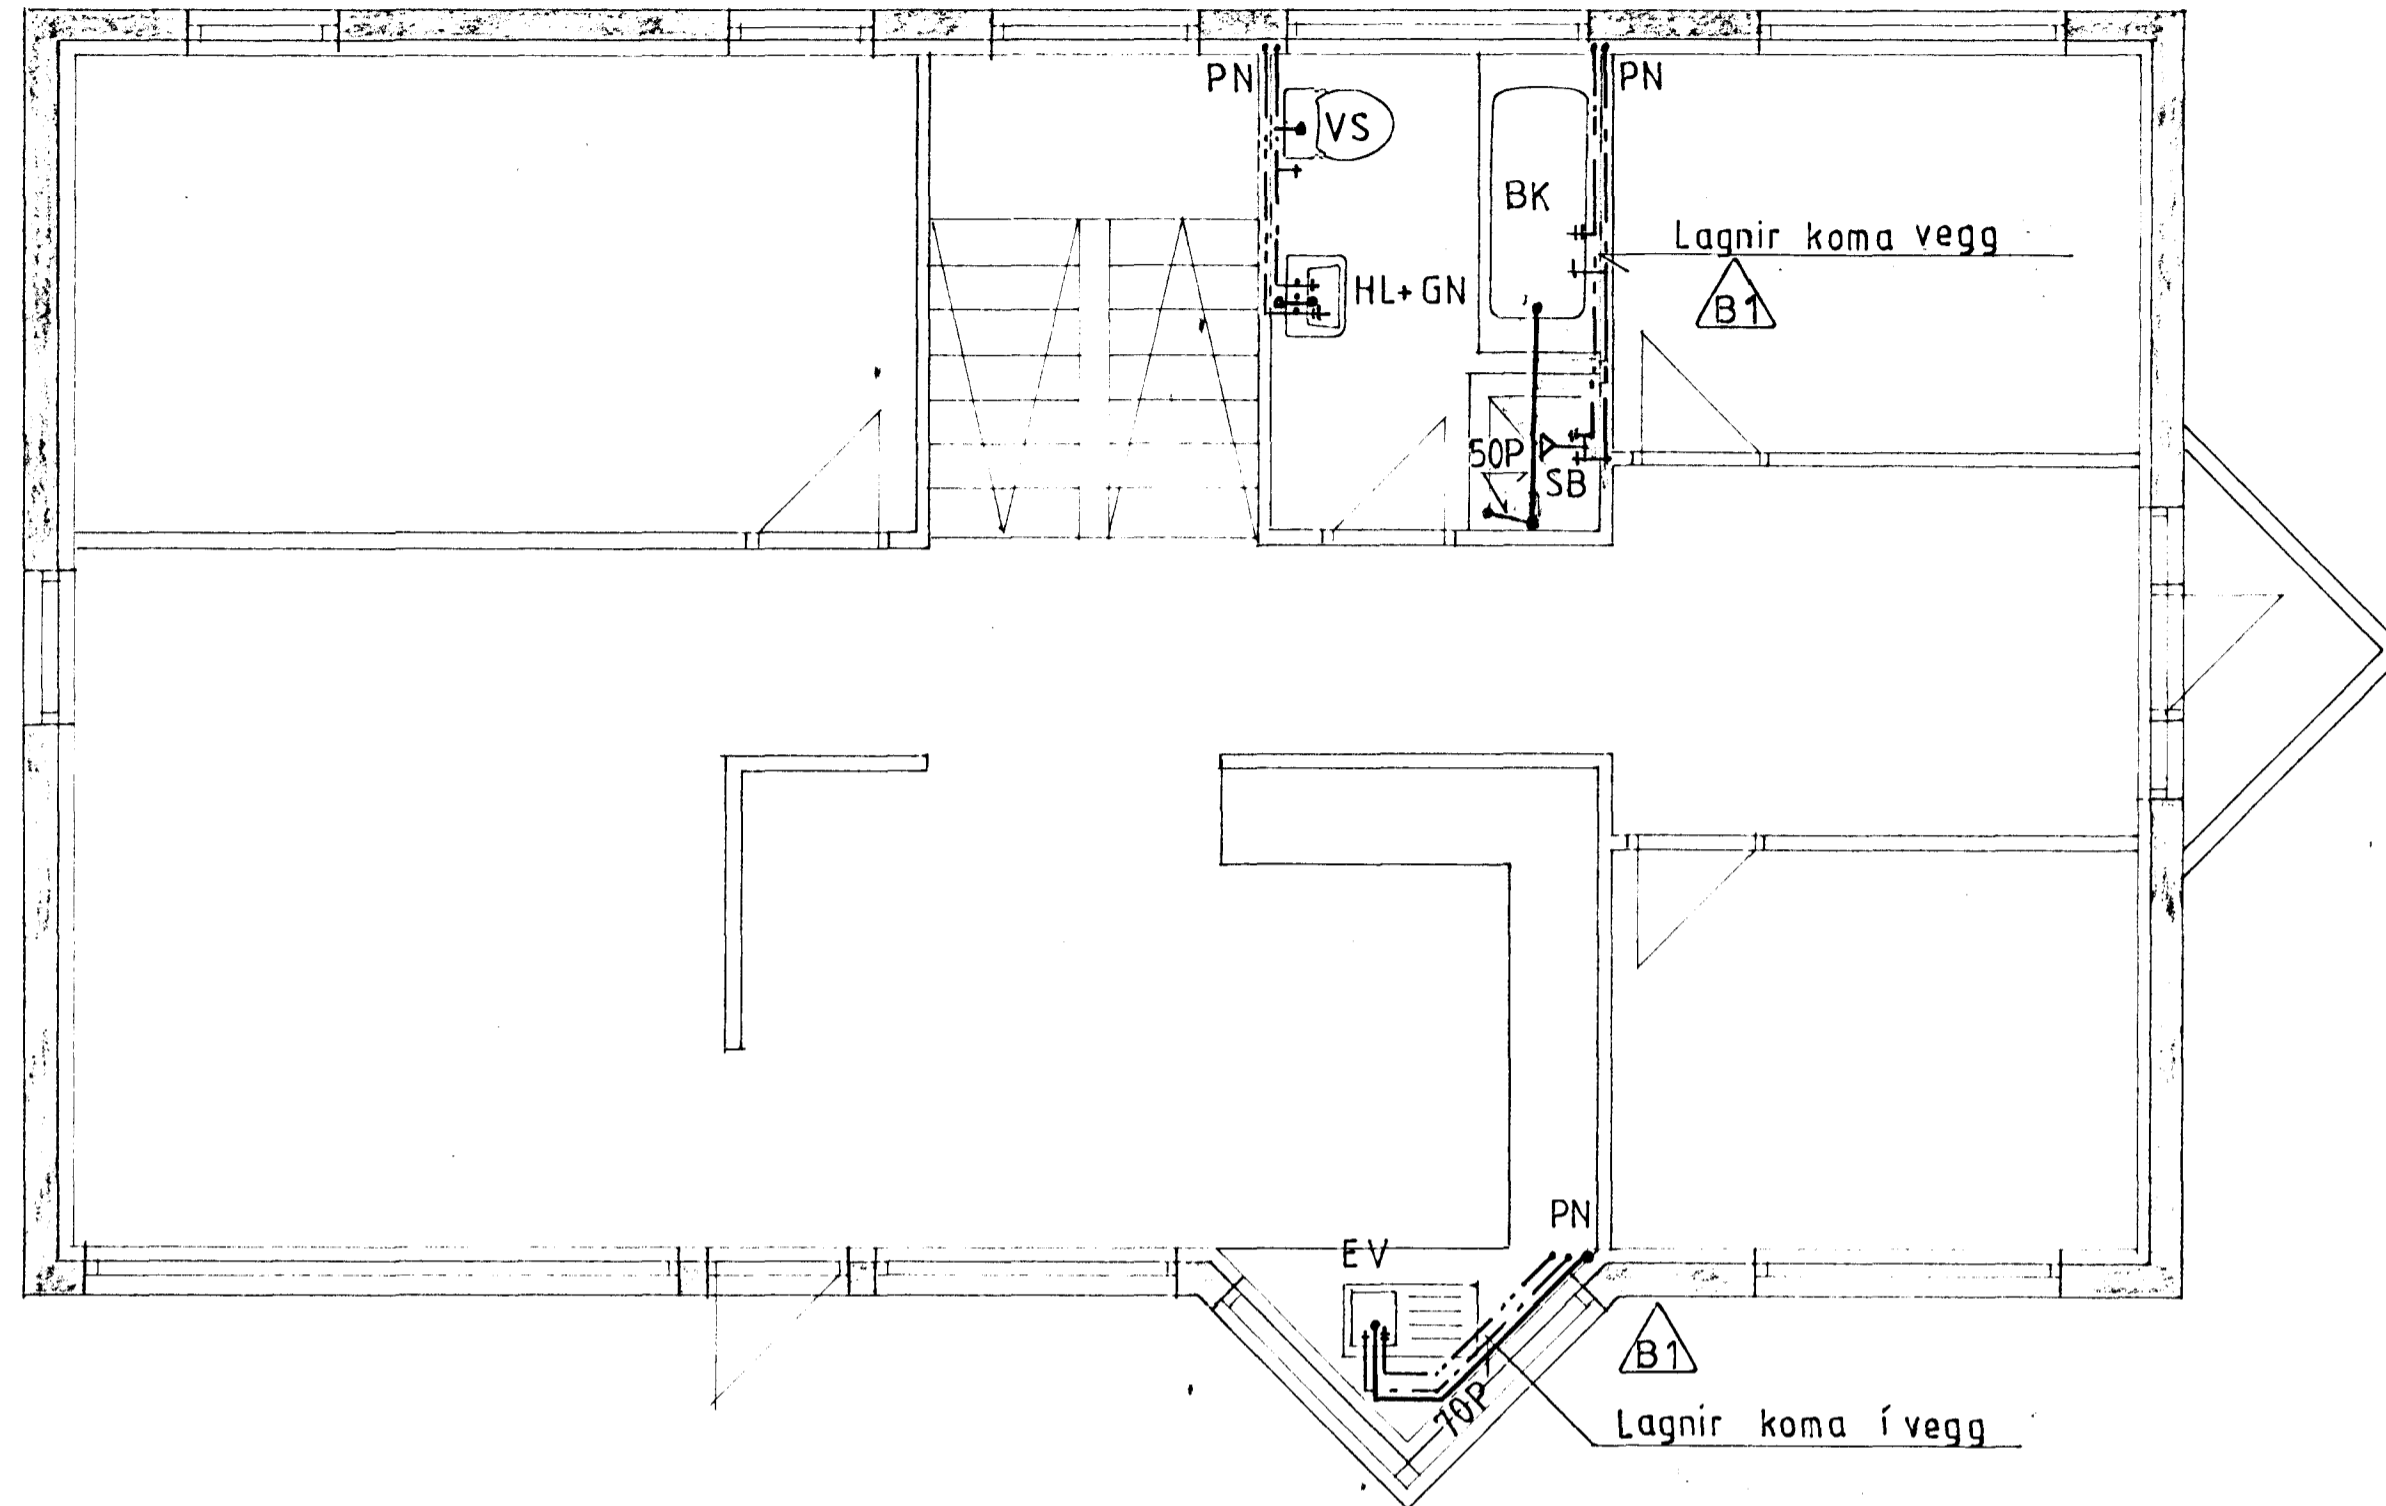

GRUNNMYND 2. HÆÐ 1:50

						ADALSTEINN PÁLSSON VERKFR.ÉDINGUR GRUNDARTANGA 26, 270 MOSFELLSB.É. SÍMI 66 68 02.		LÆKJARBERG 29, HAFNARFIRÐI HREINLÆTISLAGNIR 2. HÆÐ					
		△ B1 JAN '92	Staðs. lagna										
Teikn nr	Tilvisun á teikningu	Br	Dags	Eðli breytingar	Br	Yf	Samb	Hannað AP	Teiknað AP	Yfirlit Hannes Pálsson	Dagsetning OKT. 1991	Verk nr 91,01	Teikn nr 2.07