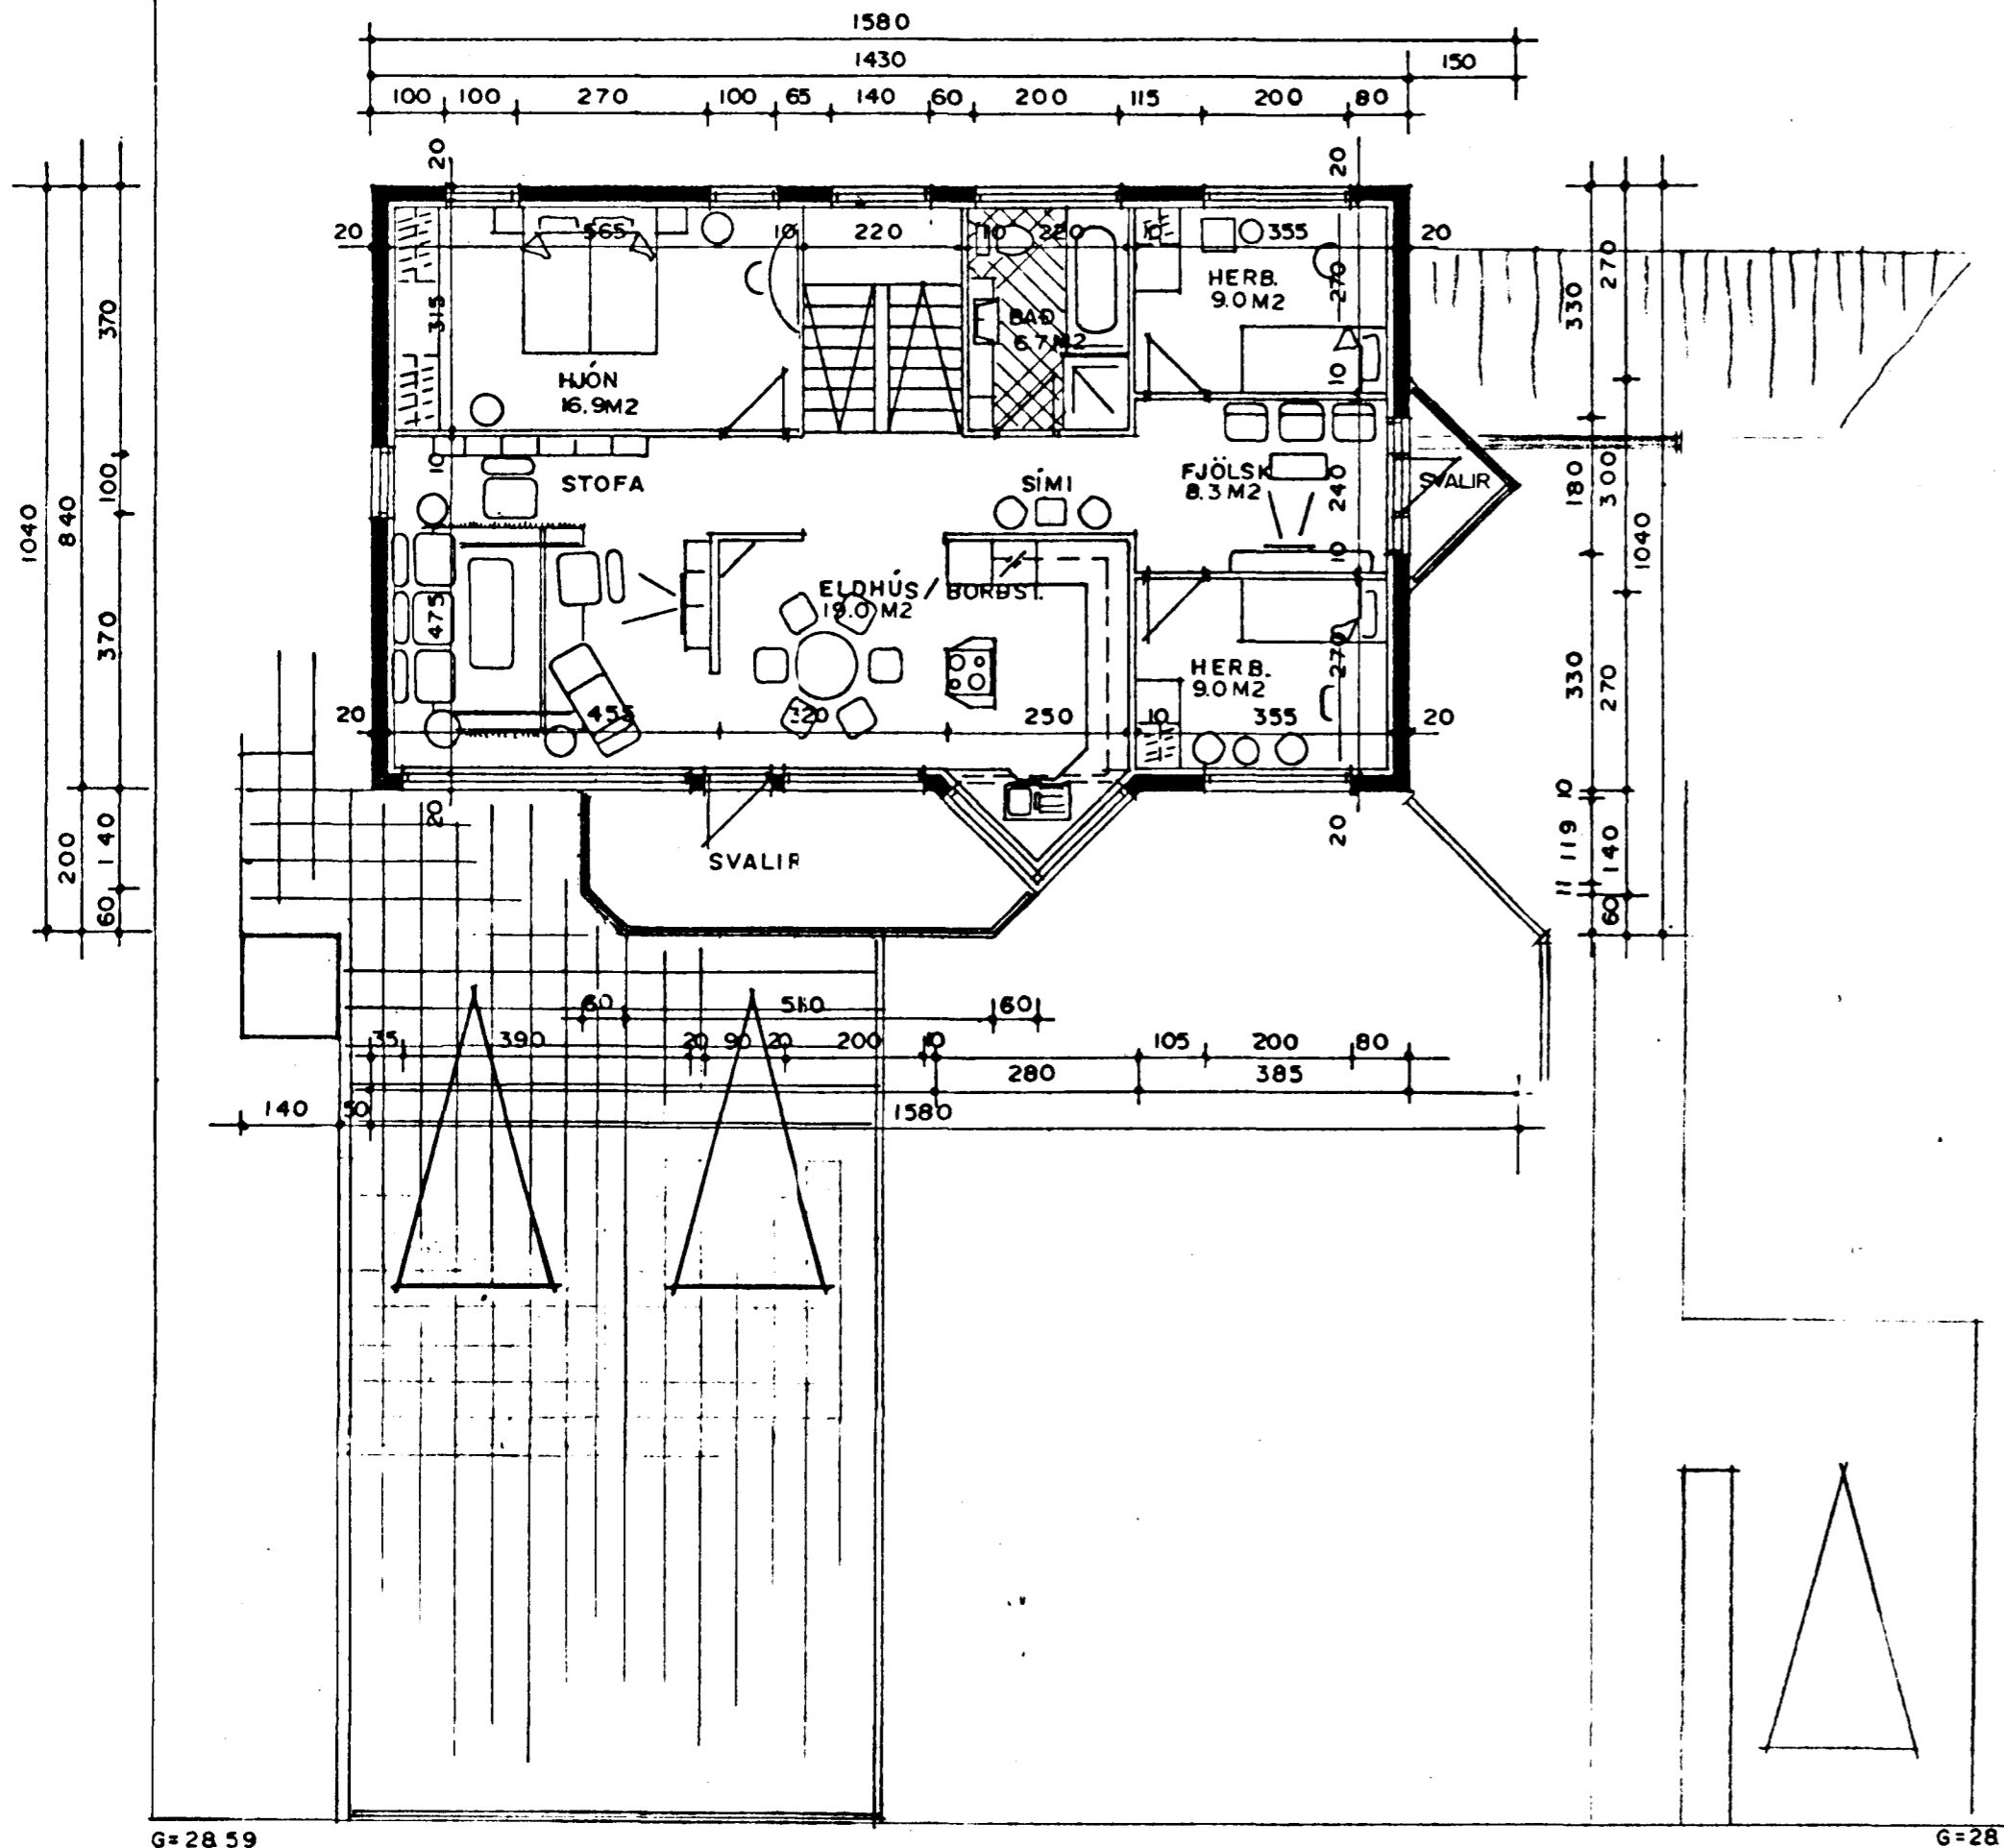

Staðsetning mynd af húsnum 29
 14.92
 EINSTAKLINS AUKAÍBÚÐ
 11.11.1991

BLAÐ 1/3

STÆRDIR HÚSSINS NR. 29 VÍÐ LÆKJARBERG:

FLATARMÁL 1.HÆÐAR ER: 120,12 M² BR.
 FLATARMÁL 2.HÆÐAR ER: 122,08 M² BR.

SAMTALS: 242,20 M² BR.

ÞAR AF BÍLGEYMSLA /GEYMSLA 49,35 M² BR.
 STÆRD AUKAÍBÚÐAR ER 45,93 M² BR.

HEILDARRÚMMÁL HÚSSINS NR.29 VÍÐ LÆKJARBERG:

757,40 M³ BR.
 HEILDARRÚMMÁL AUKAÍBÚÐAR 124,00 M³

AFSTÖÐUMYND MKV. 1:500

EINSTAKLINS AUKAÍBÚÐ BREYTT Í FEBR.'92
 STAÐSETNINGU HÚSS Á LÖÐ BREYTT
 Í JÚNÍ 1991