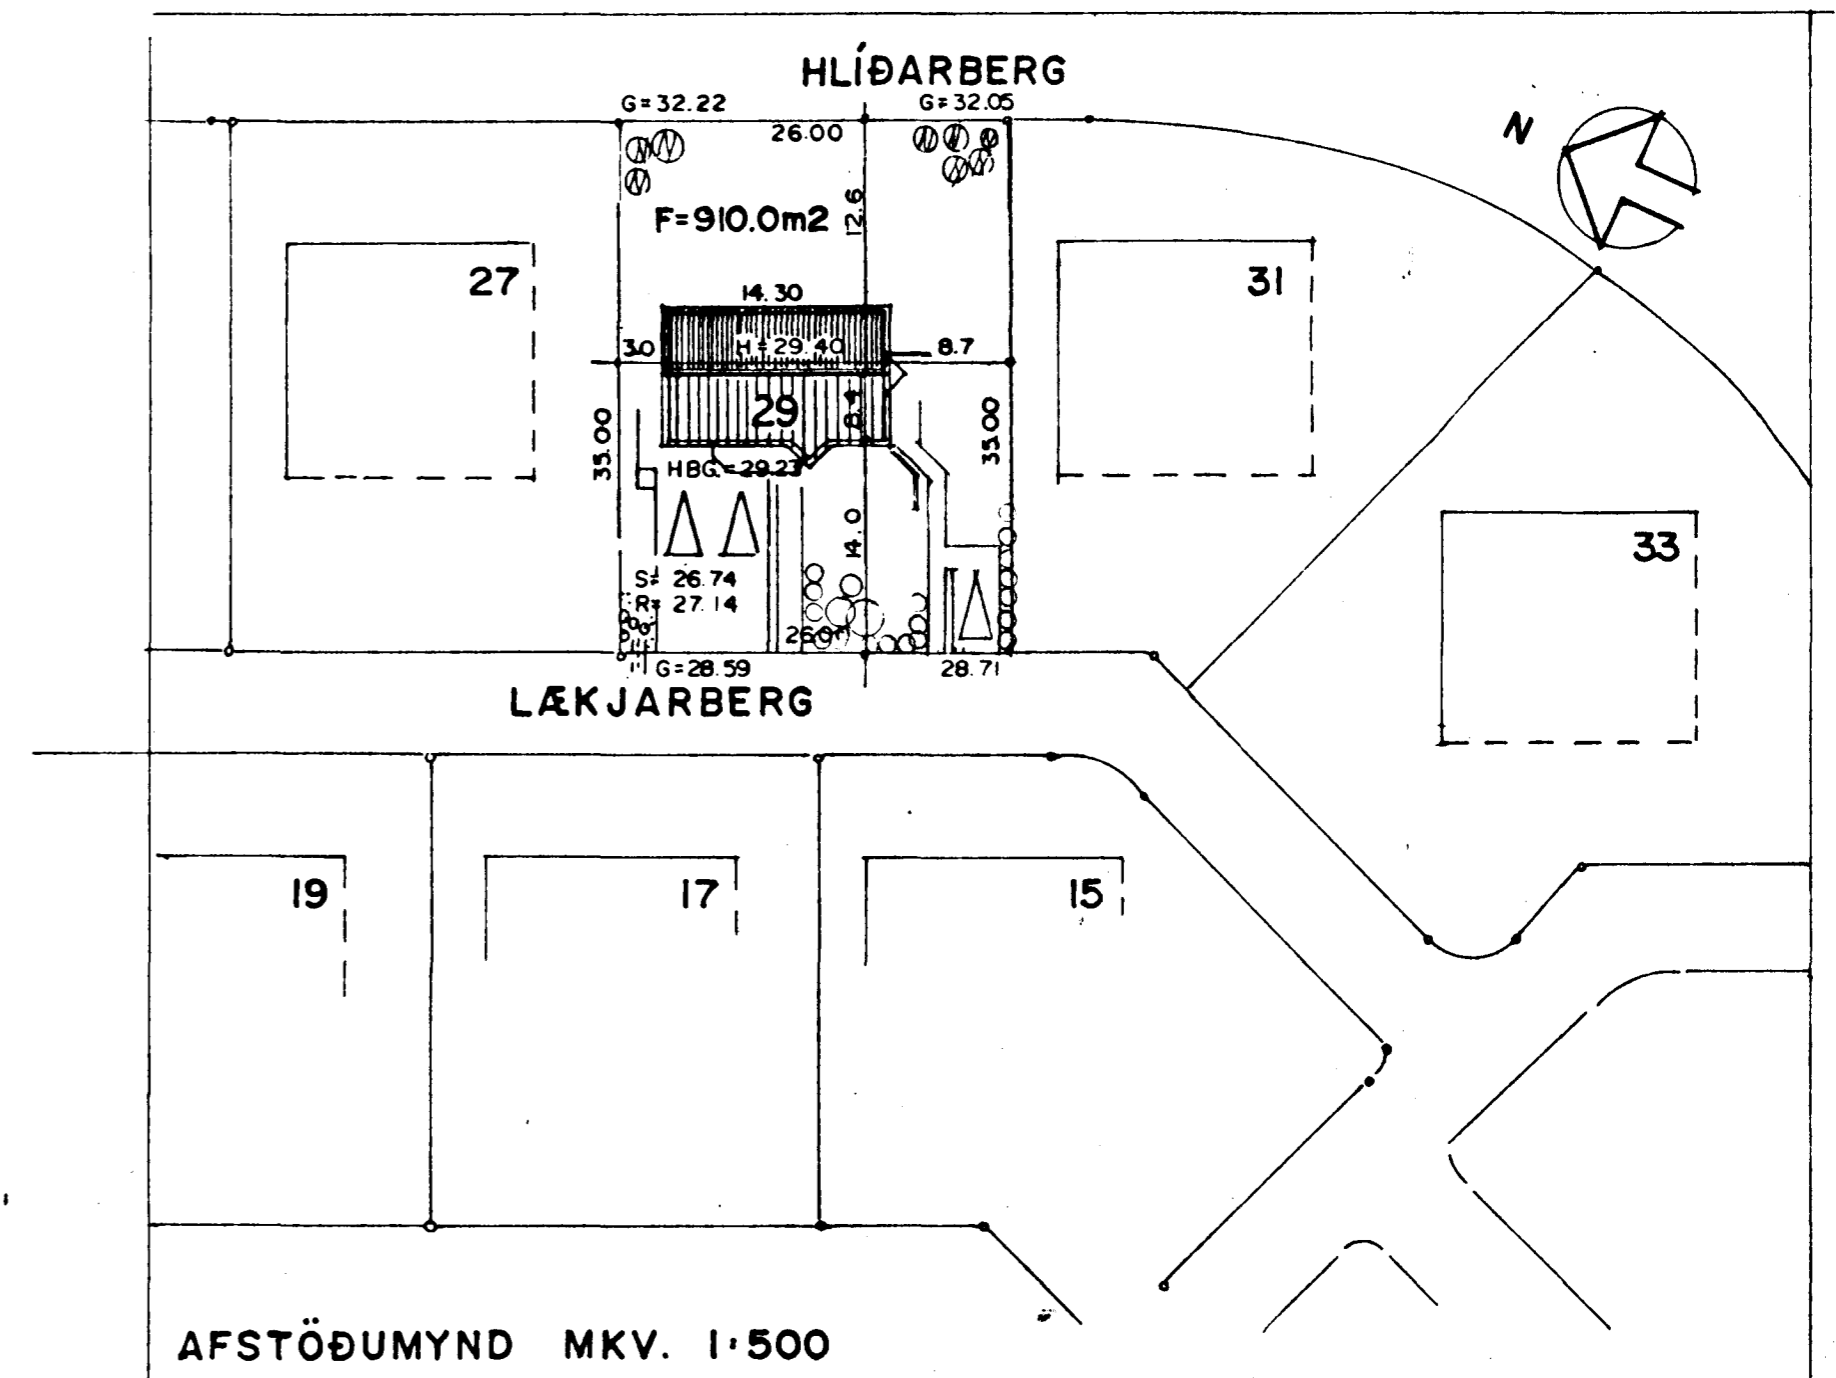

Staðsetning mynd af húsnum 29
 14.92
 EINSTAKLINS AUKAÍBÚÐ
 11.11.1991

BLAÐ 1/3

STÆRDIR HÚSSINS NR. 29 VÍÐ LÆKJARBERG:

FLATARMÁL 1.HÆÐAR ER: 120,12 M² BR.
 FLATARMÁL 2.HÆÐAR ER: 122,08 M² BR.

SAMTALS: 242,20 M² BR.

ÞAR AF BÍLGEYMSLA /GEYMSLA 49,35 M² BR.
 STÆRD AUKAÍBÚÐAR ER 45,93 M² BR.

HEILDARRÚMMÁL HÚSSINS NR.29 VÍÐ LÆKJARBERG:

757,40 M³ BR.
 HEILDARRÚMMÁL AUKAÍBÚÐAR 124,00 M³

AFSTÖÐUMYND MKV. 1:500

EINSTAKLINS AUKAÍBÚÐ BREYTT Í FEBR.'92
 STAÐSETNINGU HÚSS Á LÖÐ BREYTT
 Í JÚNÍ 1991