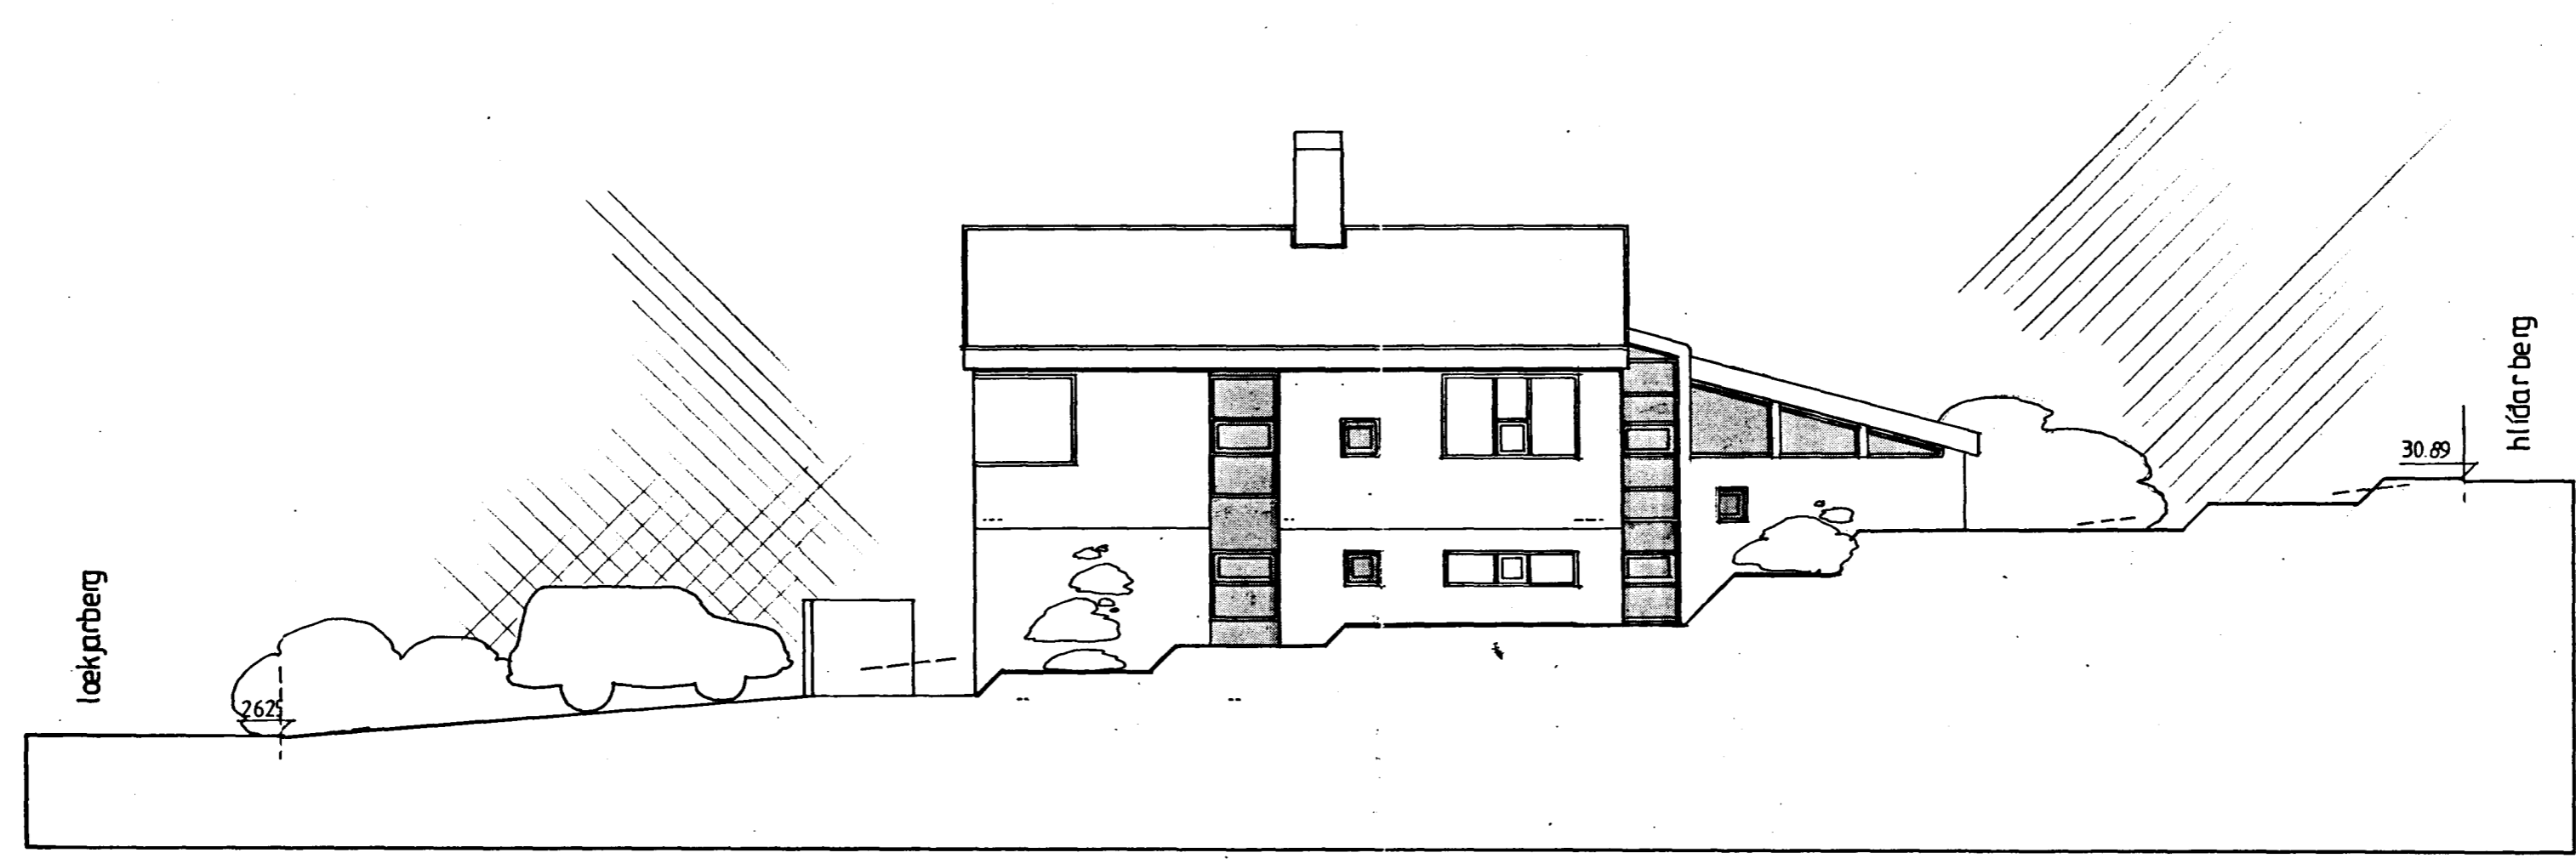

austur hlid

áferð litir til laga

hús uppstept; sléttþússuð neðri hoed, hraunuð efri hoed málað hvítt
gluggar mahognybrúnir, opnanleg fög í mildum pastellit.
pakstál m. bárumynstri og innbr. lit: svart eða rauðbrúnt

lækjarberg nr 2
útlit

1:100
sept '90

04

gudm. gunnlaugsson arkitekt faí
teknist. barónsstíg 5. s:29640