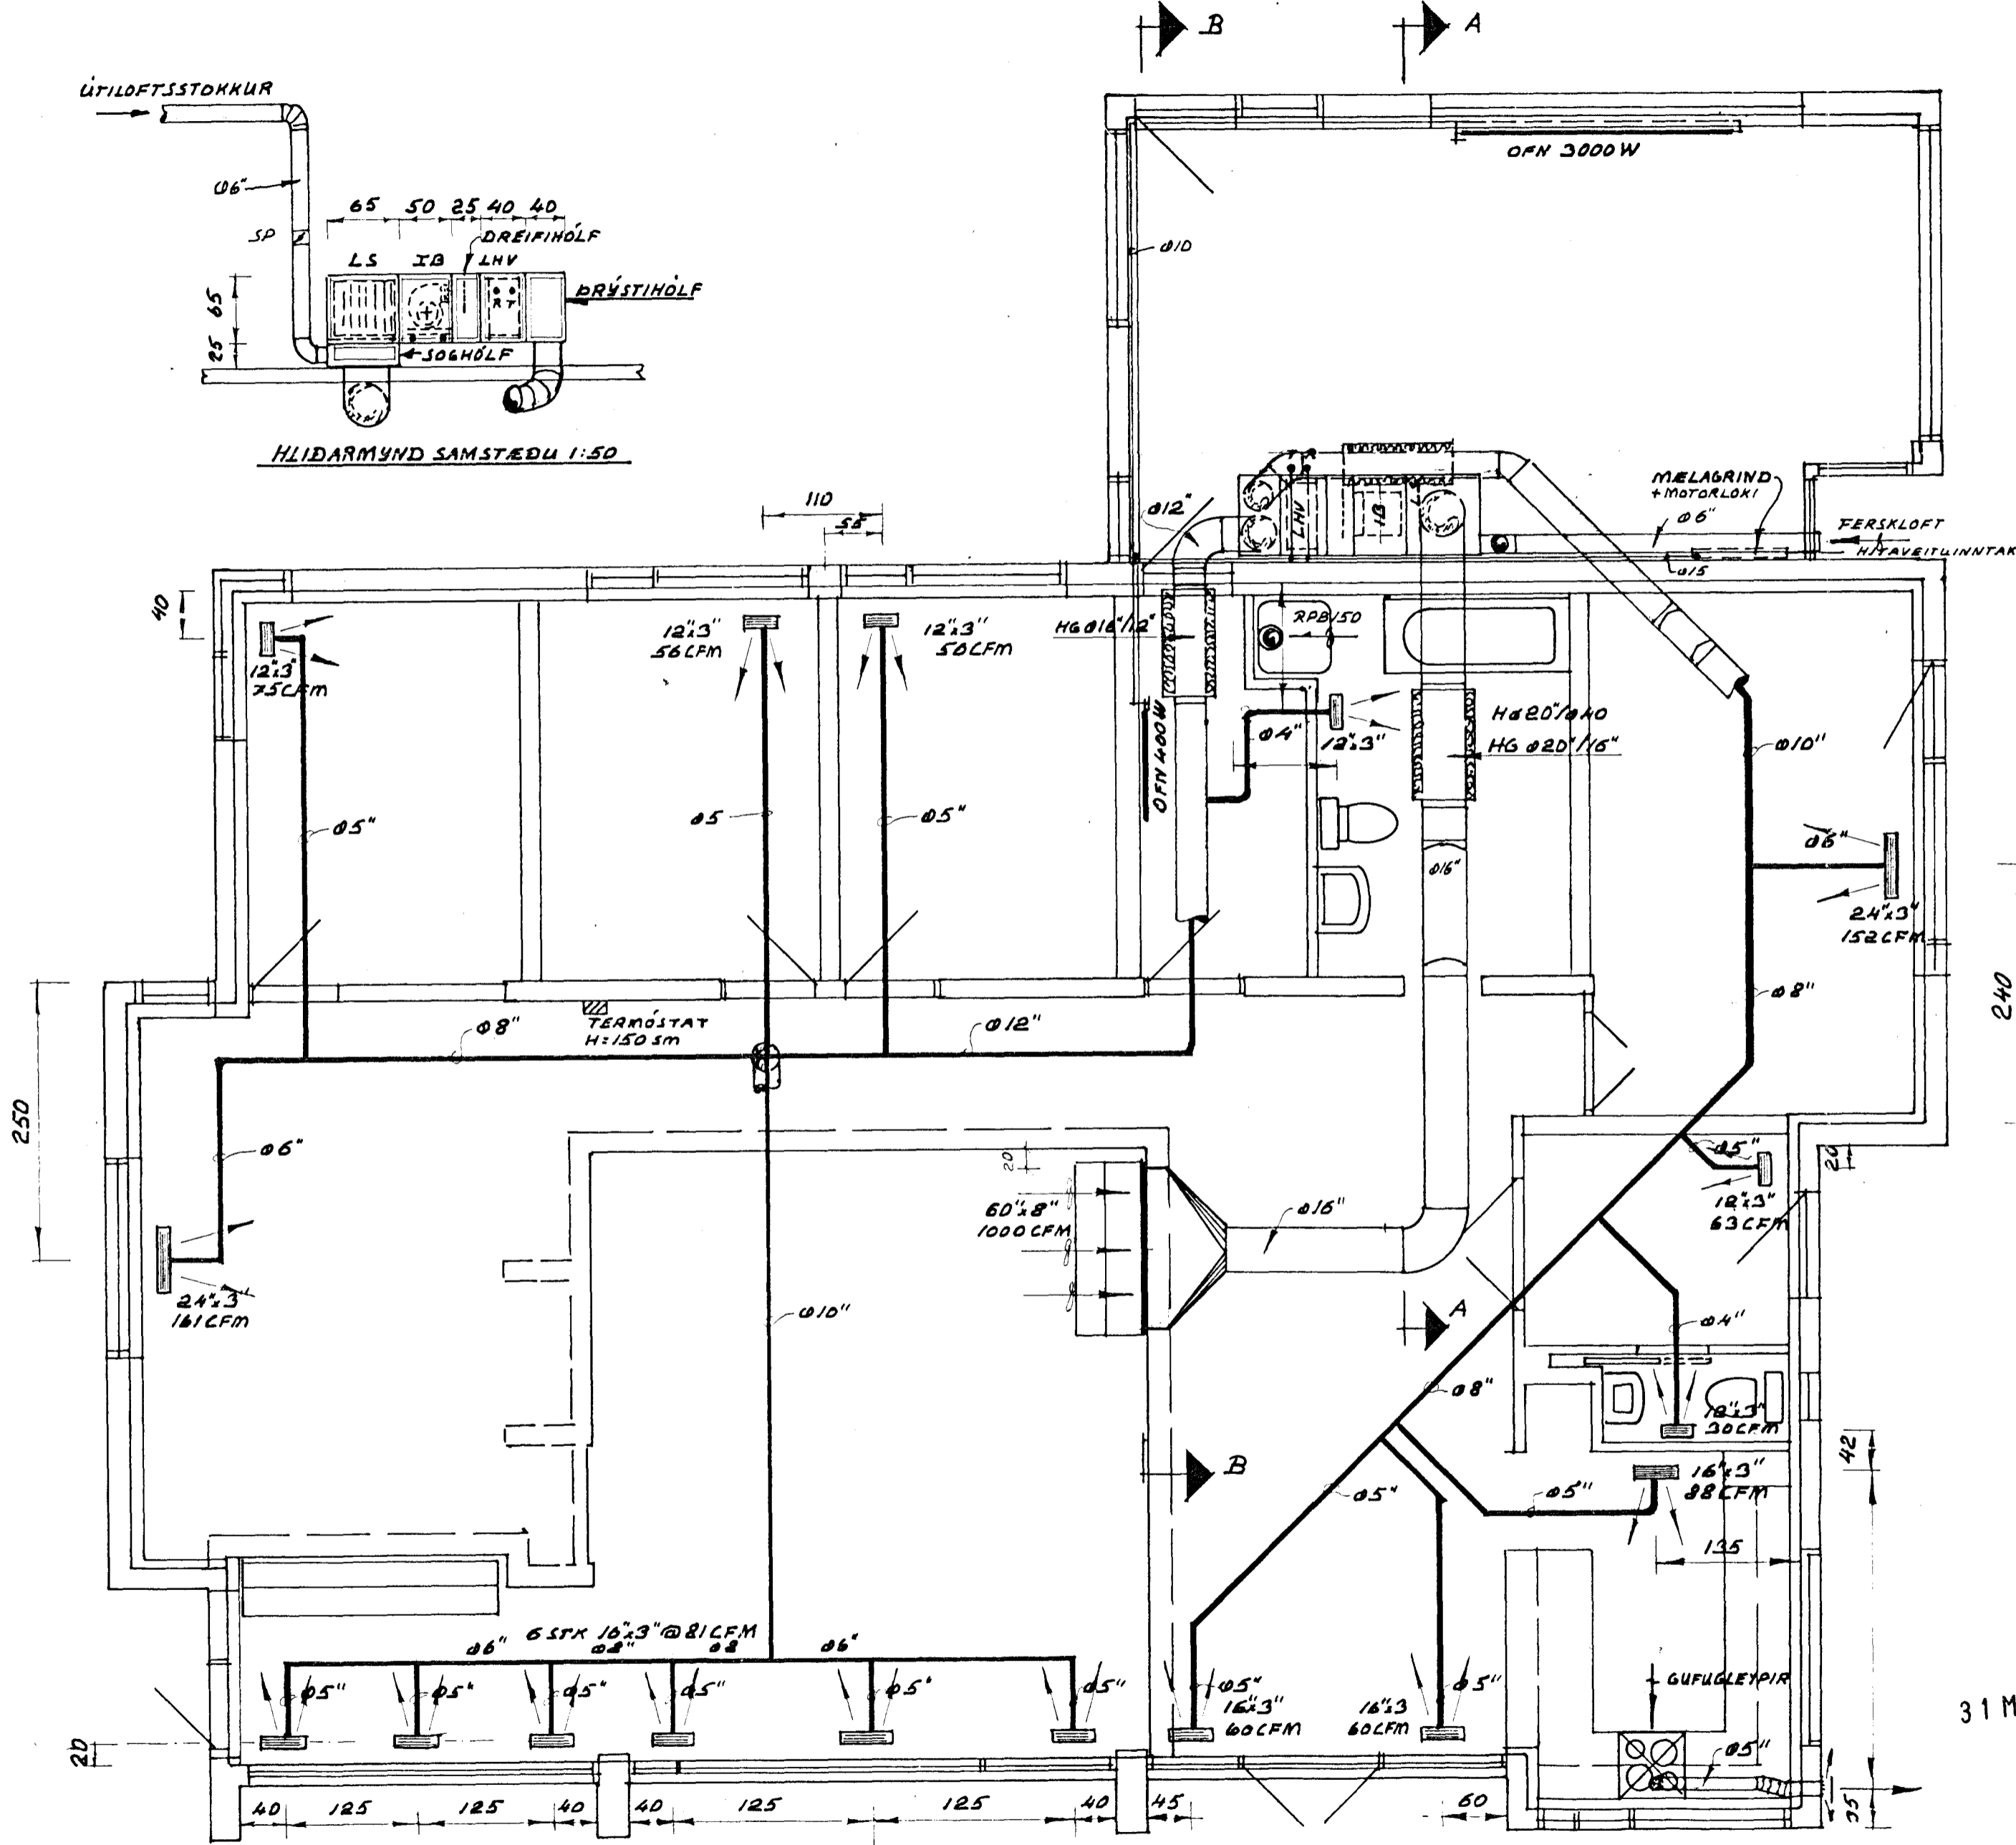

HLIDARMYND SAMSTÆÐU 1:50

STOKKARI LINDAB EDA SAMBERIL.
 RISTAR : BARBER-LOLMAN T&B V 20 SM. FRÁ VE66 Í MIÐJU

Porgeir Bergsson vélataeknifraedingur
 Verkfraedistofa - Bergstaedastræti 13
 101 Reykjavik - Simi 29833

VERKREIÐI LIEKJARBERG 30 HAFNARFIRÐI	VERKFR DAGS MAI 89
HEITI TERN FERSKLOFTS-ÖBHITAKERFI	HAERNAÐ 73
GRUNNMUND OG SNID	TERN 73
	KYRÐI 1:50
	TERN NR L-01