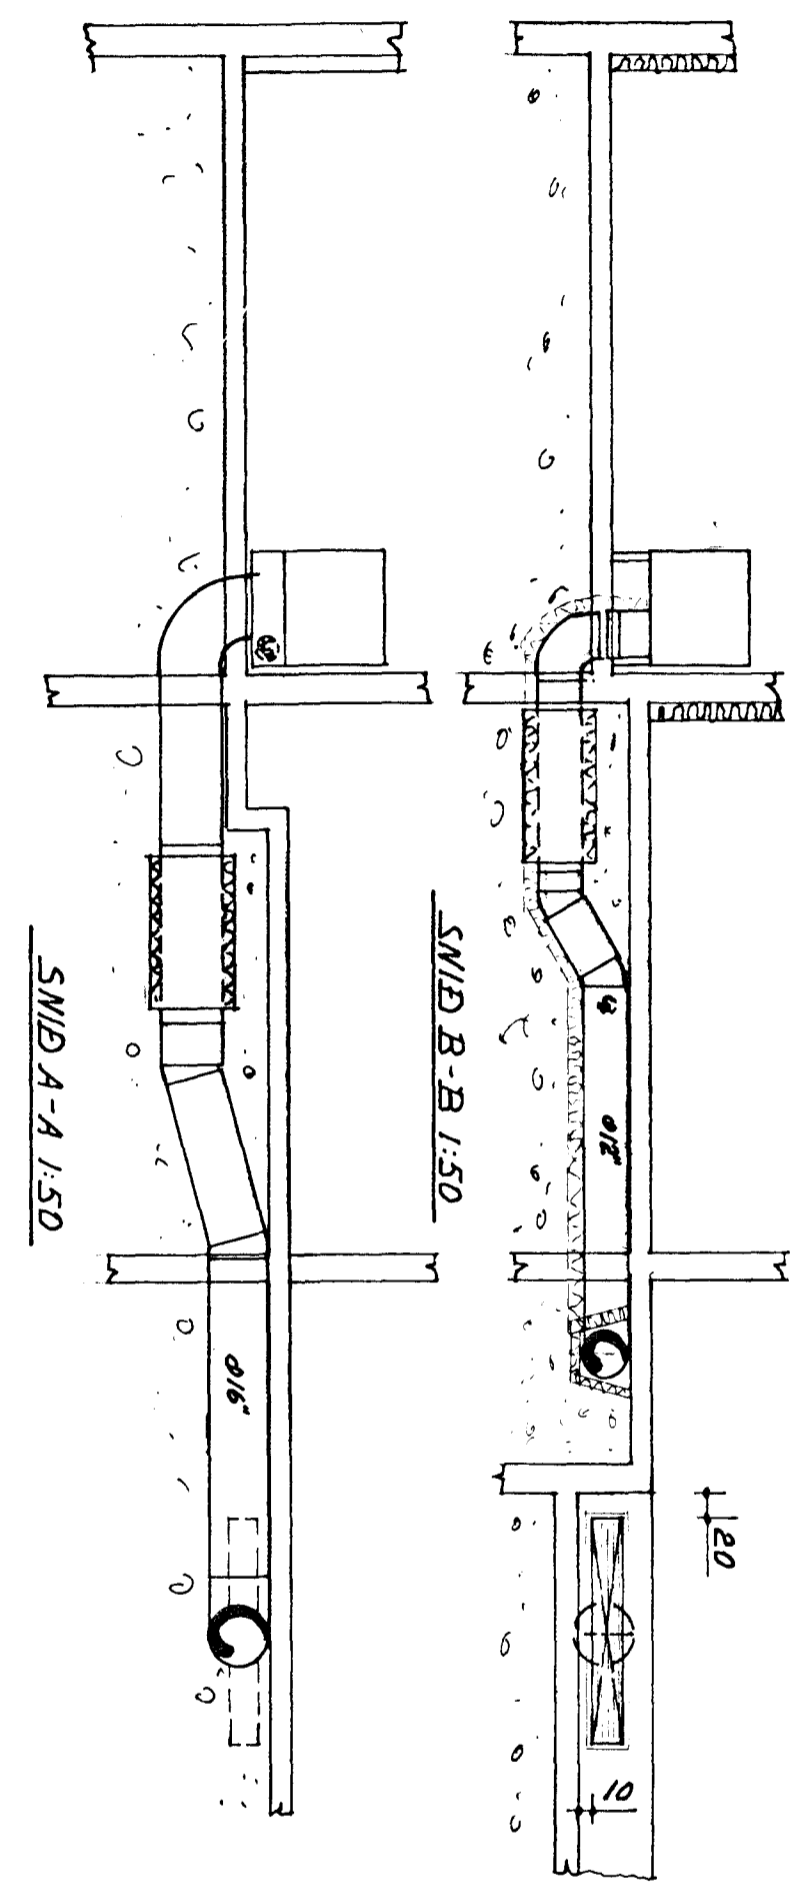

HLIDARMYND SAMSTÆÐU 1:50

STOKKARI LINDAB EDA SAMBERIL.
 RISTAR : BARBER-LOLMAN T&B V 20 SM. FRÁ VE66 Í MIÐJU

Porgeir Bergsson vélataeknifraedingur
 Verkfraedistofa - Bergstaedastræti 13
 101 Reykjavik - Simi 29833

VERKREIÐI LIEKJARBERG 30 HAFNARFIRÐI	VERKFR DAGS MAI 89
HEITI TERN FERSKLOFTS-ÖBHITAKERFI	HAERNAÐ 73
GRUNNMUND OG SNID	TERN 73
	KYRÐI 1:50
	TERN NR L-01