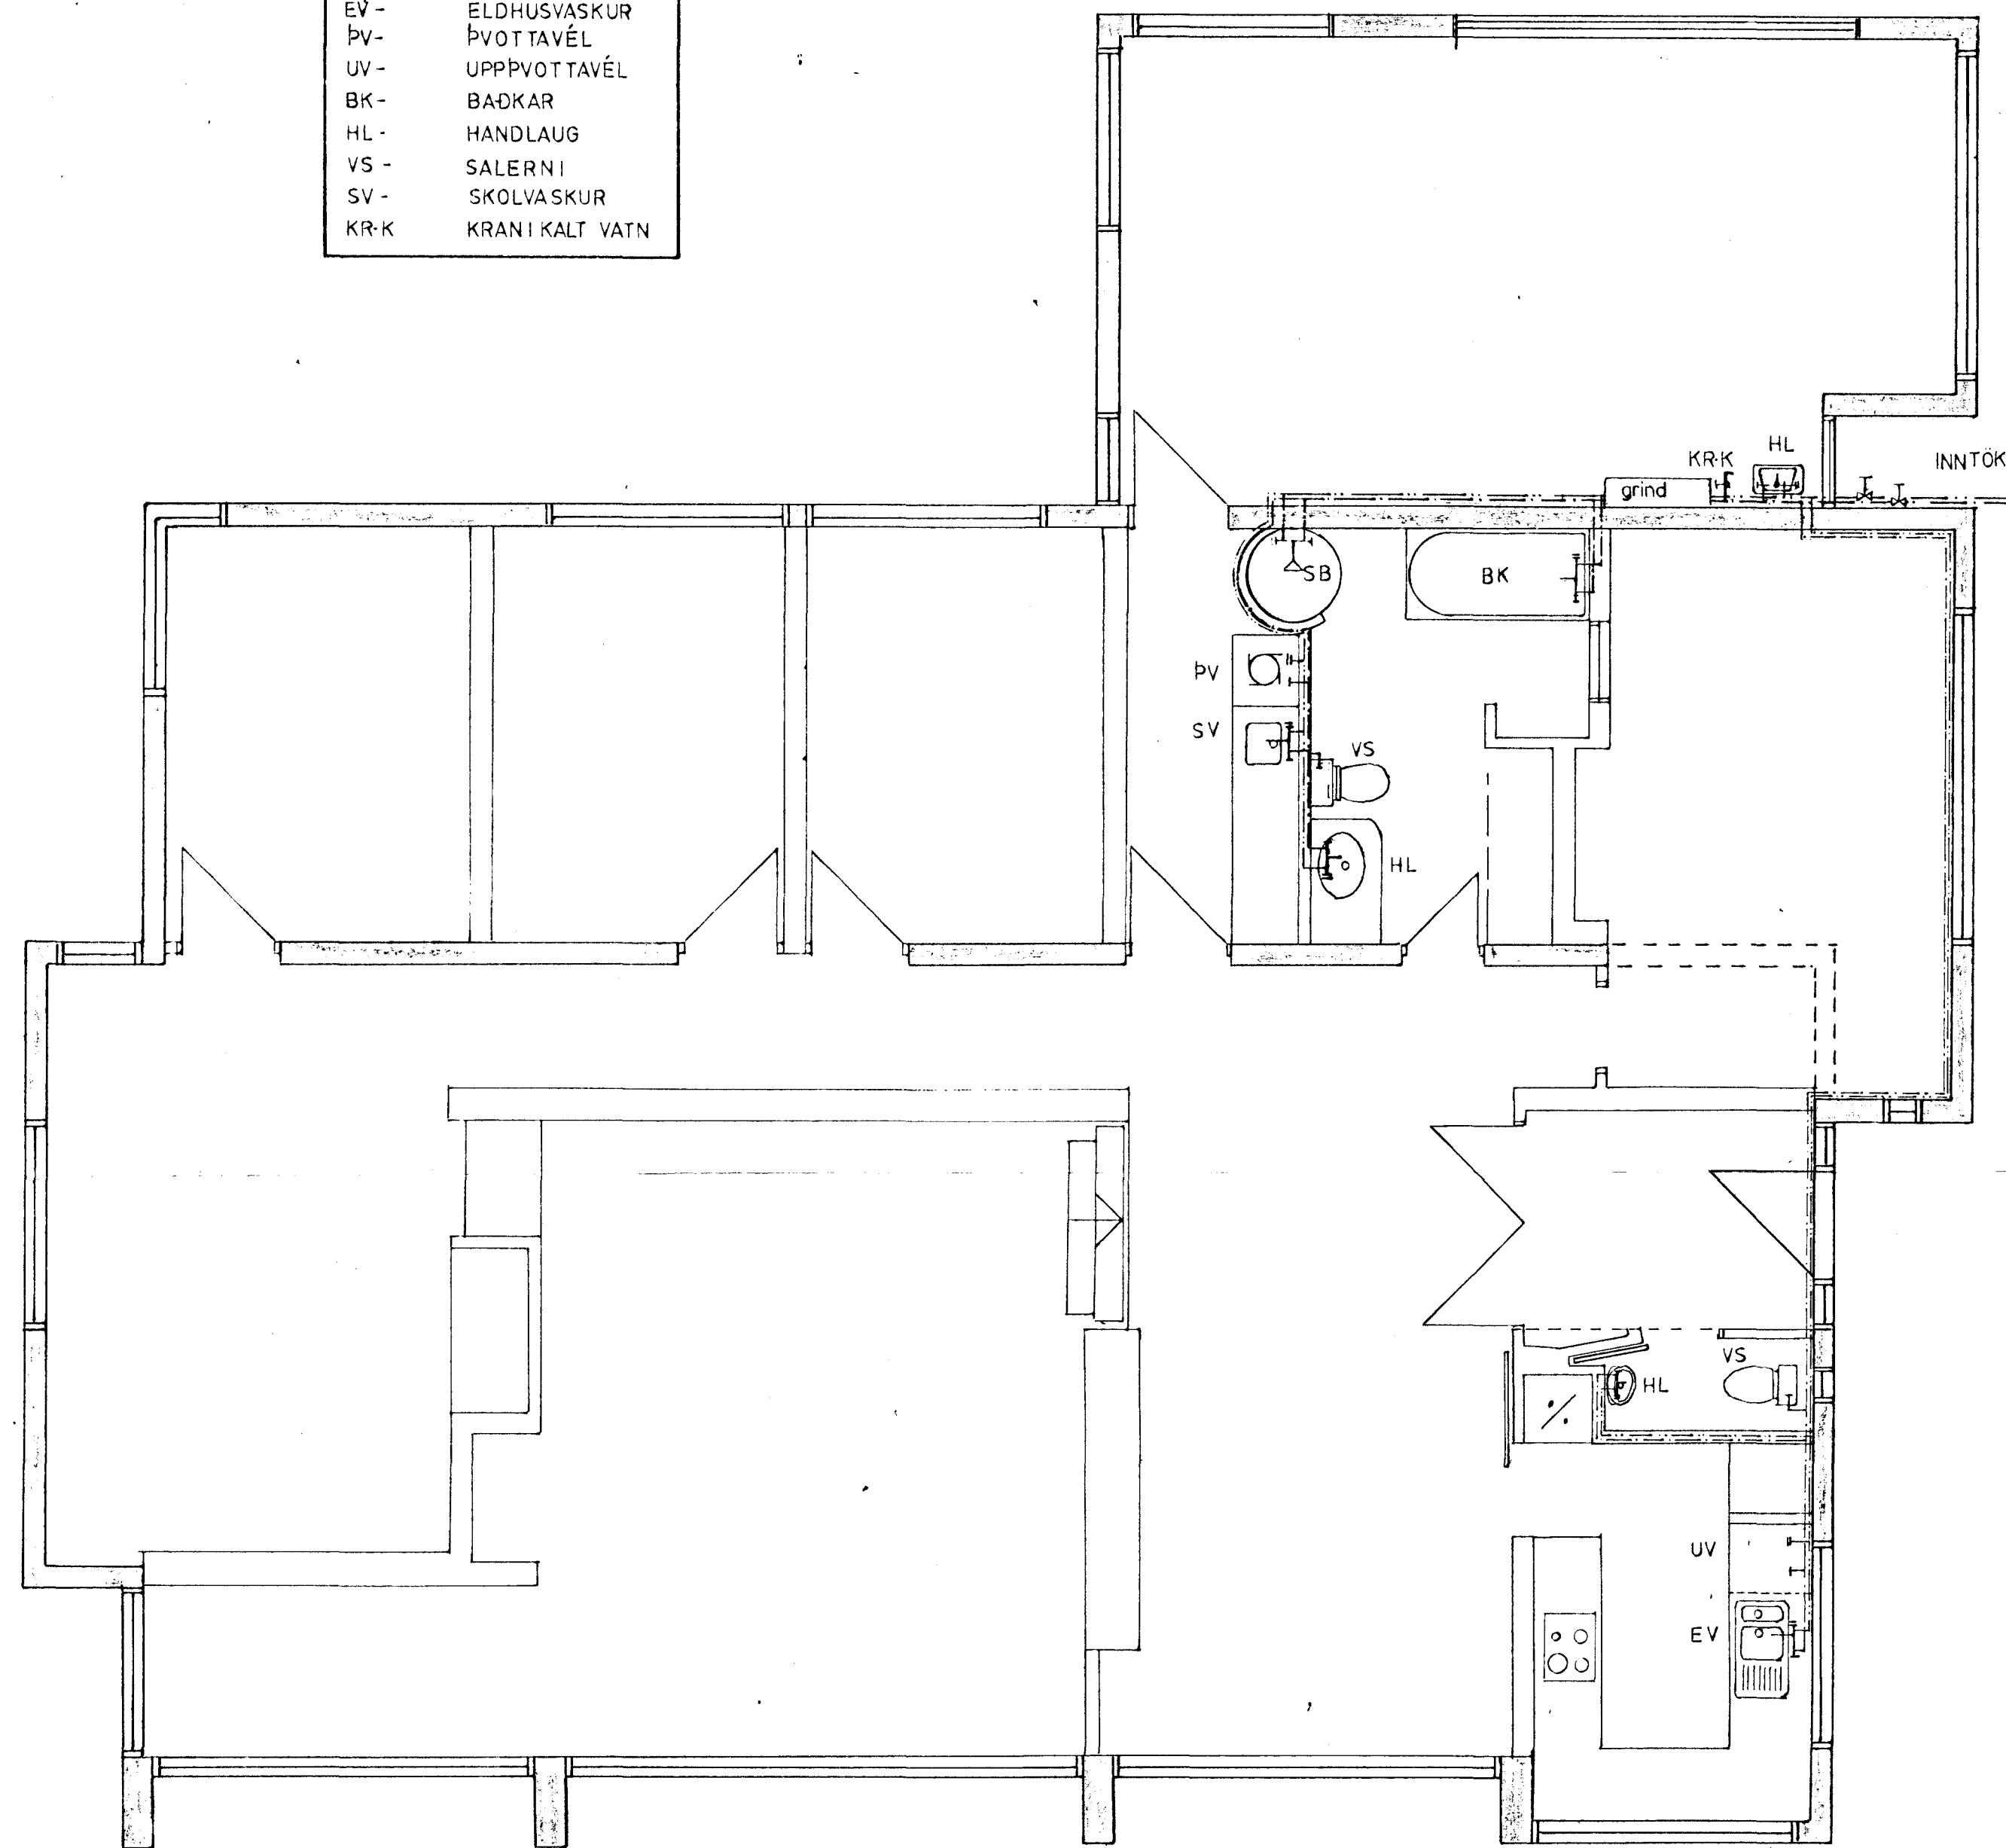

SKÝRINGAR	
SB	STURTUBOTN
EV	ELDHUSVASKUR
PV	ÞVOT TAVÉL
UV	UPPÞVOT TAVÉL
BK	BÁÐKAR
HL	HANDLAUG
VS	SALERNI
SV	SKOLVASKUR
KR-K	KRANI KALT VATN

Grunnmynd mkv. 1:50

Kerfismynd mkv 1:50

Fjöldi	Heiti	Nr.	Efni	Teikn. nr.	Athugasemd	Blöð
Breytingar						
Neysluvatnslögn		Mkv	Dags	mai 1990		
GRUNNMYND - KERFISMYND		1:50	Teikn.	JP		
			Reikn.	JP		
Hannað		Pósa Þorsteinsdóttir				
PORGEIR PORGEIRSSON mtf		Teikn. nr.	5010			
		Verk. nr.				