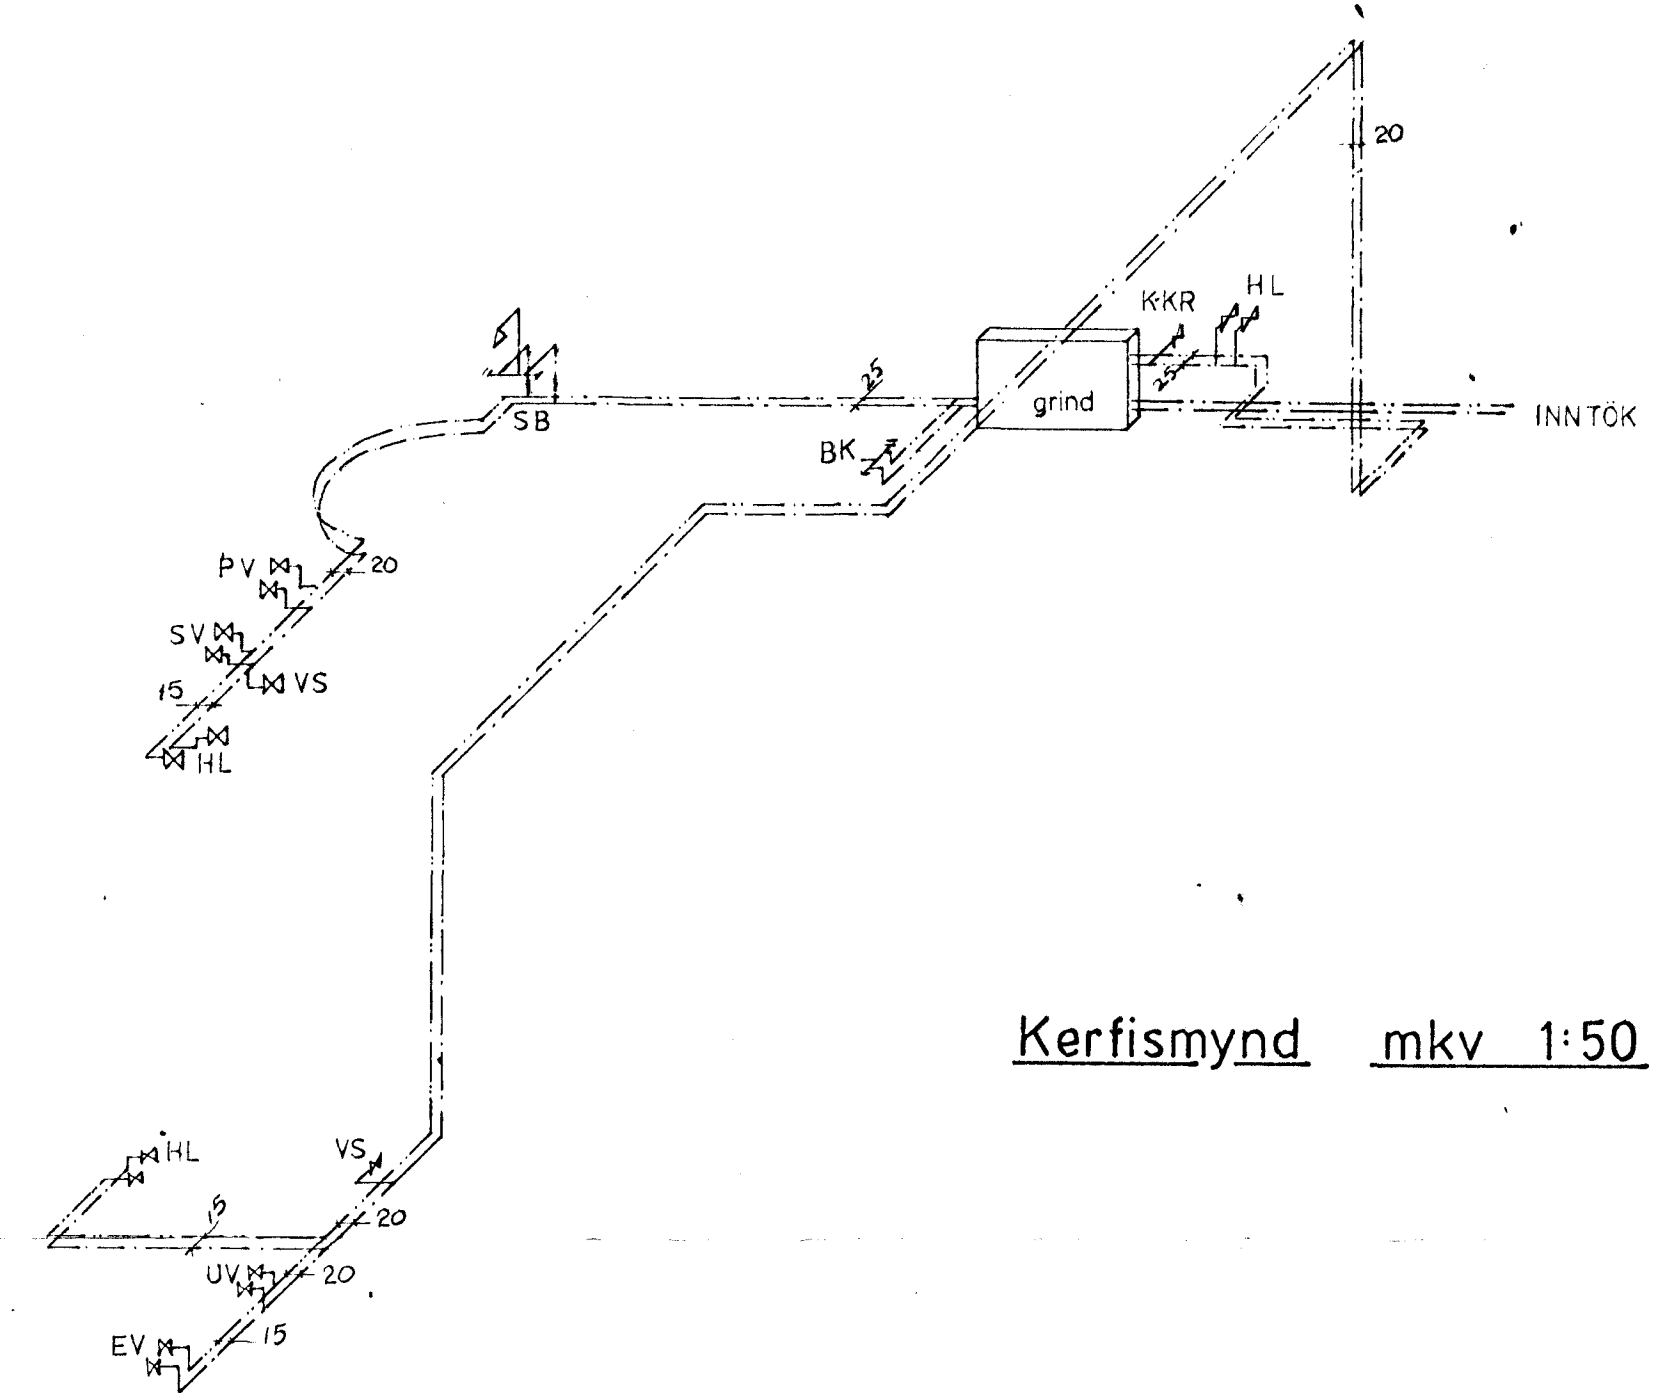

SKÝRINGAR	
SB	STURTUBOTN
EV	ELDHUSVASKUR
PV	ÞVOT TAVÉL
UV	UPPÞVOT TAVÉL
BK	BÁÐKAR
HL	HANDLAUG
VS	SALERNI
SV	SKOLVASKUR
KR-K	KRANI KALT VATN

Grunnmynd mkv. 1:50

Kerfismynd mkv 1:50

Fjöldi	Heiti	Nr.	Efni	Teikn. nr.	Athugasemd	Blöð
Breytingar						
Neysluvatnslögn		Mkv	Dags	mai 1990		
GRUNNMYND - KERFISMYND		1:50	Teikn.	JP		
			Reikn.	JP		
Hannað		Pósa Þorsteinsdóttir				
PORGEIR PORGEIRSSON mtf		Teikn. nr.	5010			
		Verk. nr.				