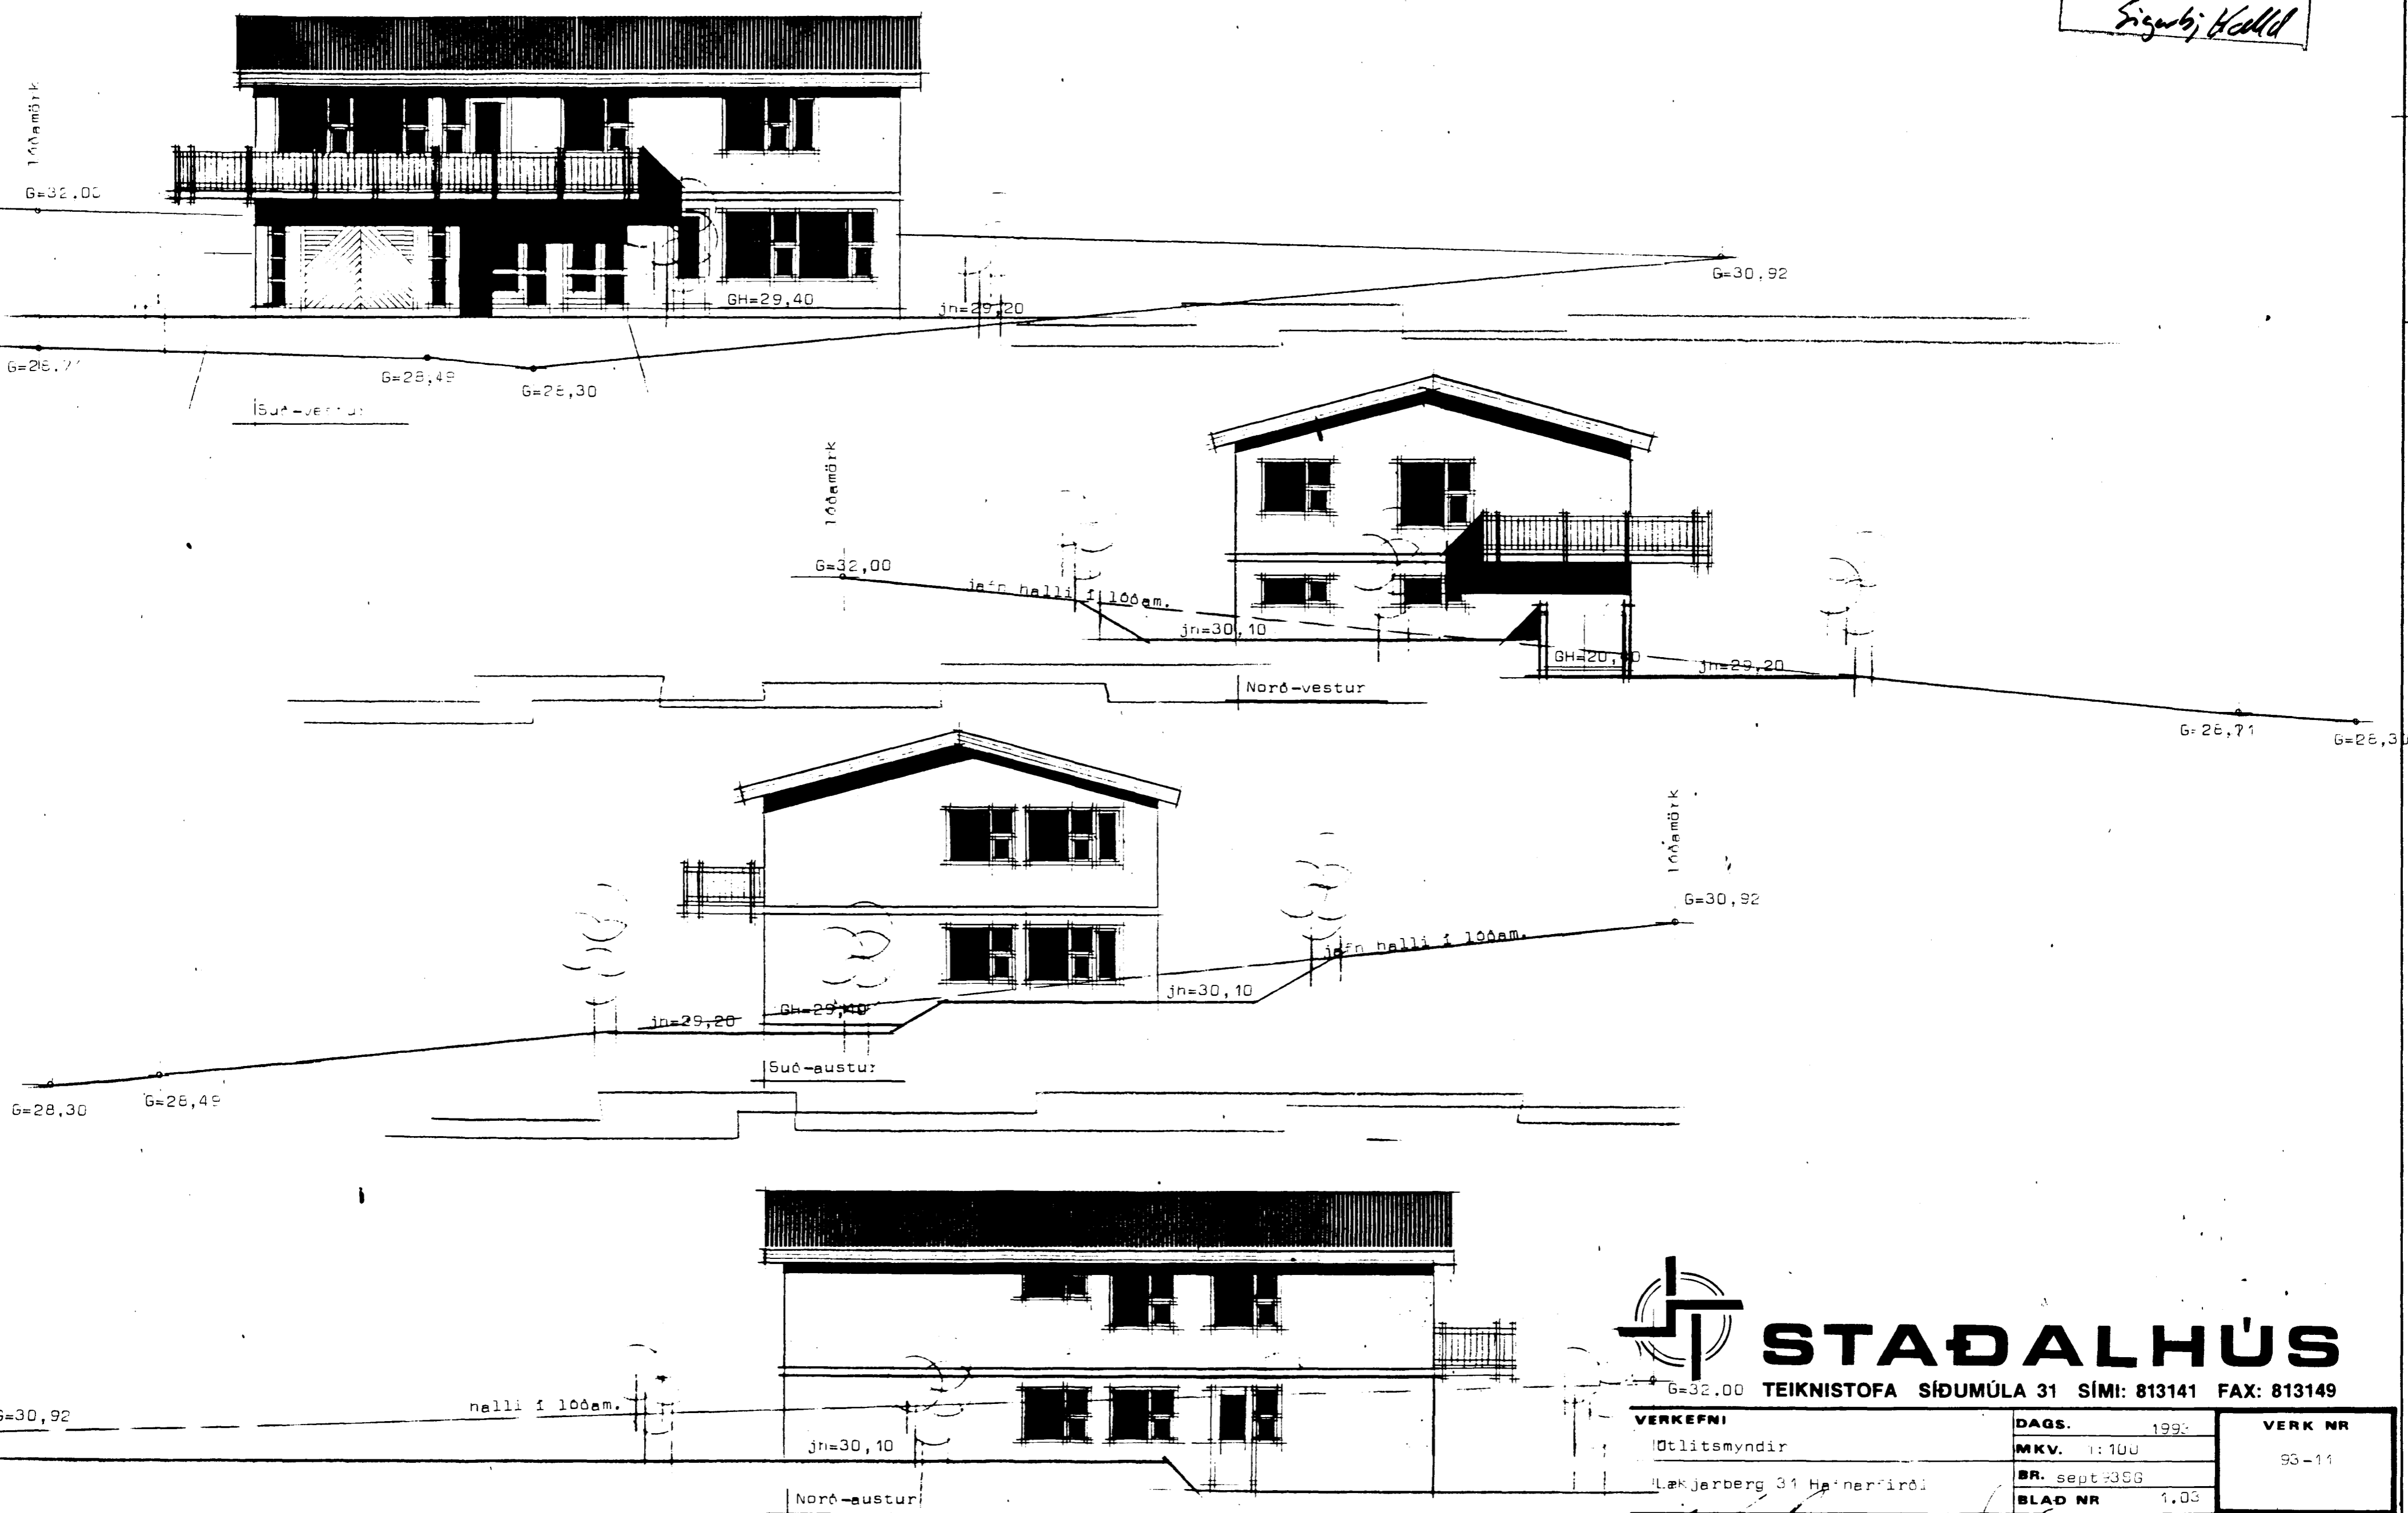

LÆKJARBERG 31

hafnarfirði

Samþykkt á fundi bygginga-
nefndar þ. 15/9 1993.
BYGGINGAFULLTRÚINN
Í HAFNARFIRÐI
Sigurðir Halldór

STADALHÚS

TEIKNISTOFA SÍÐUMÚLA 31 SÍMI: 813141 FAX: 813149

VERKEFNI	DAGS.	1993	VERK NR 93-11
Ötlitsmyndir	MKV.	1:100	
Lækjarberg 31 Hafnarfirði	BR.	sept 1993	
	BLAD NR	1,03	