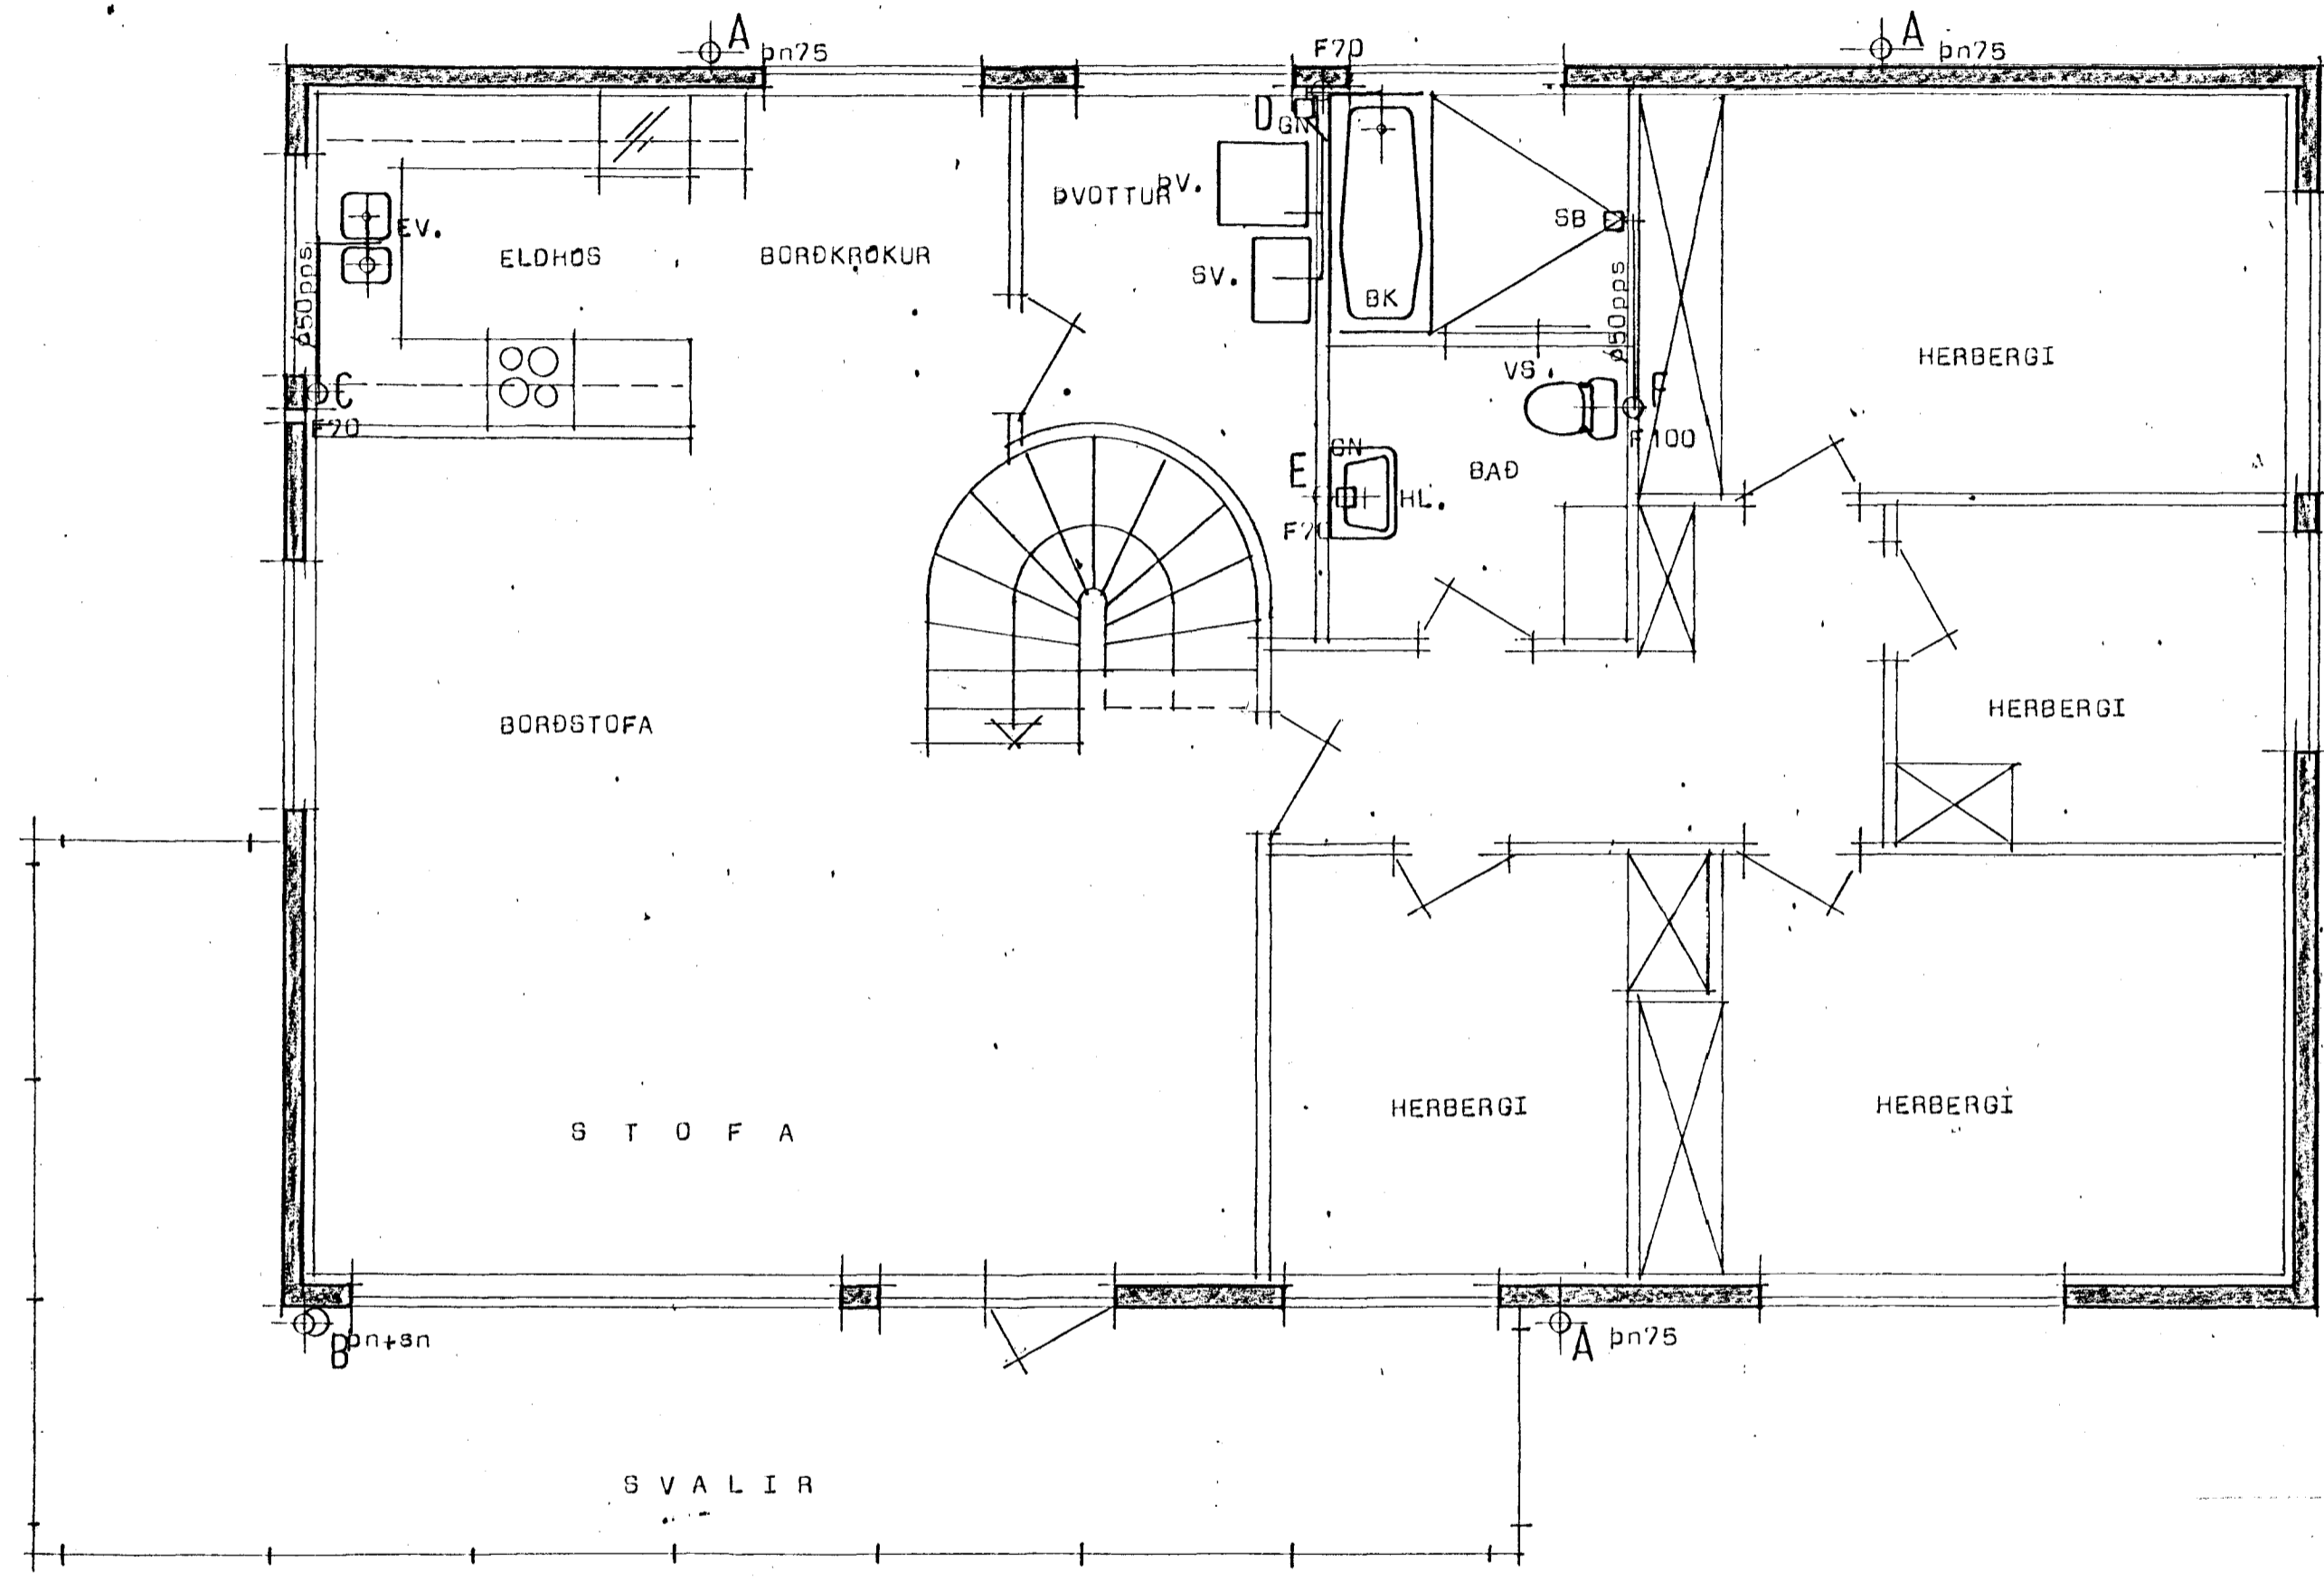

Lækjarberg 31 Hafnarfirði

Grunnmynd 2 hæðar Mk 1:50

STAÐALHÚS

TEIKNISTOFA SÍÐUMÚLA 31 SÍMI: 813141 FAX: 813149

VERKEFNI Frávæituldgn	DAGS. maí 1993	VERK NR 93-12
Lækjarberg 31 Hafnarfirði	MKV. 1:50	
<i>Sigurður Guðmundsson</i>	BR.	
SIGURÐUR GUÐMUNDSSON	BLAD NR	
	<i>Sigurður P. Kristjánsson</i>	
	SIGURÐUR P. KRISTJÁNSSON	FTFI