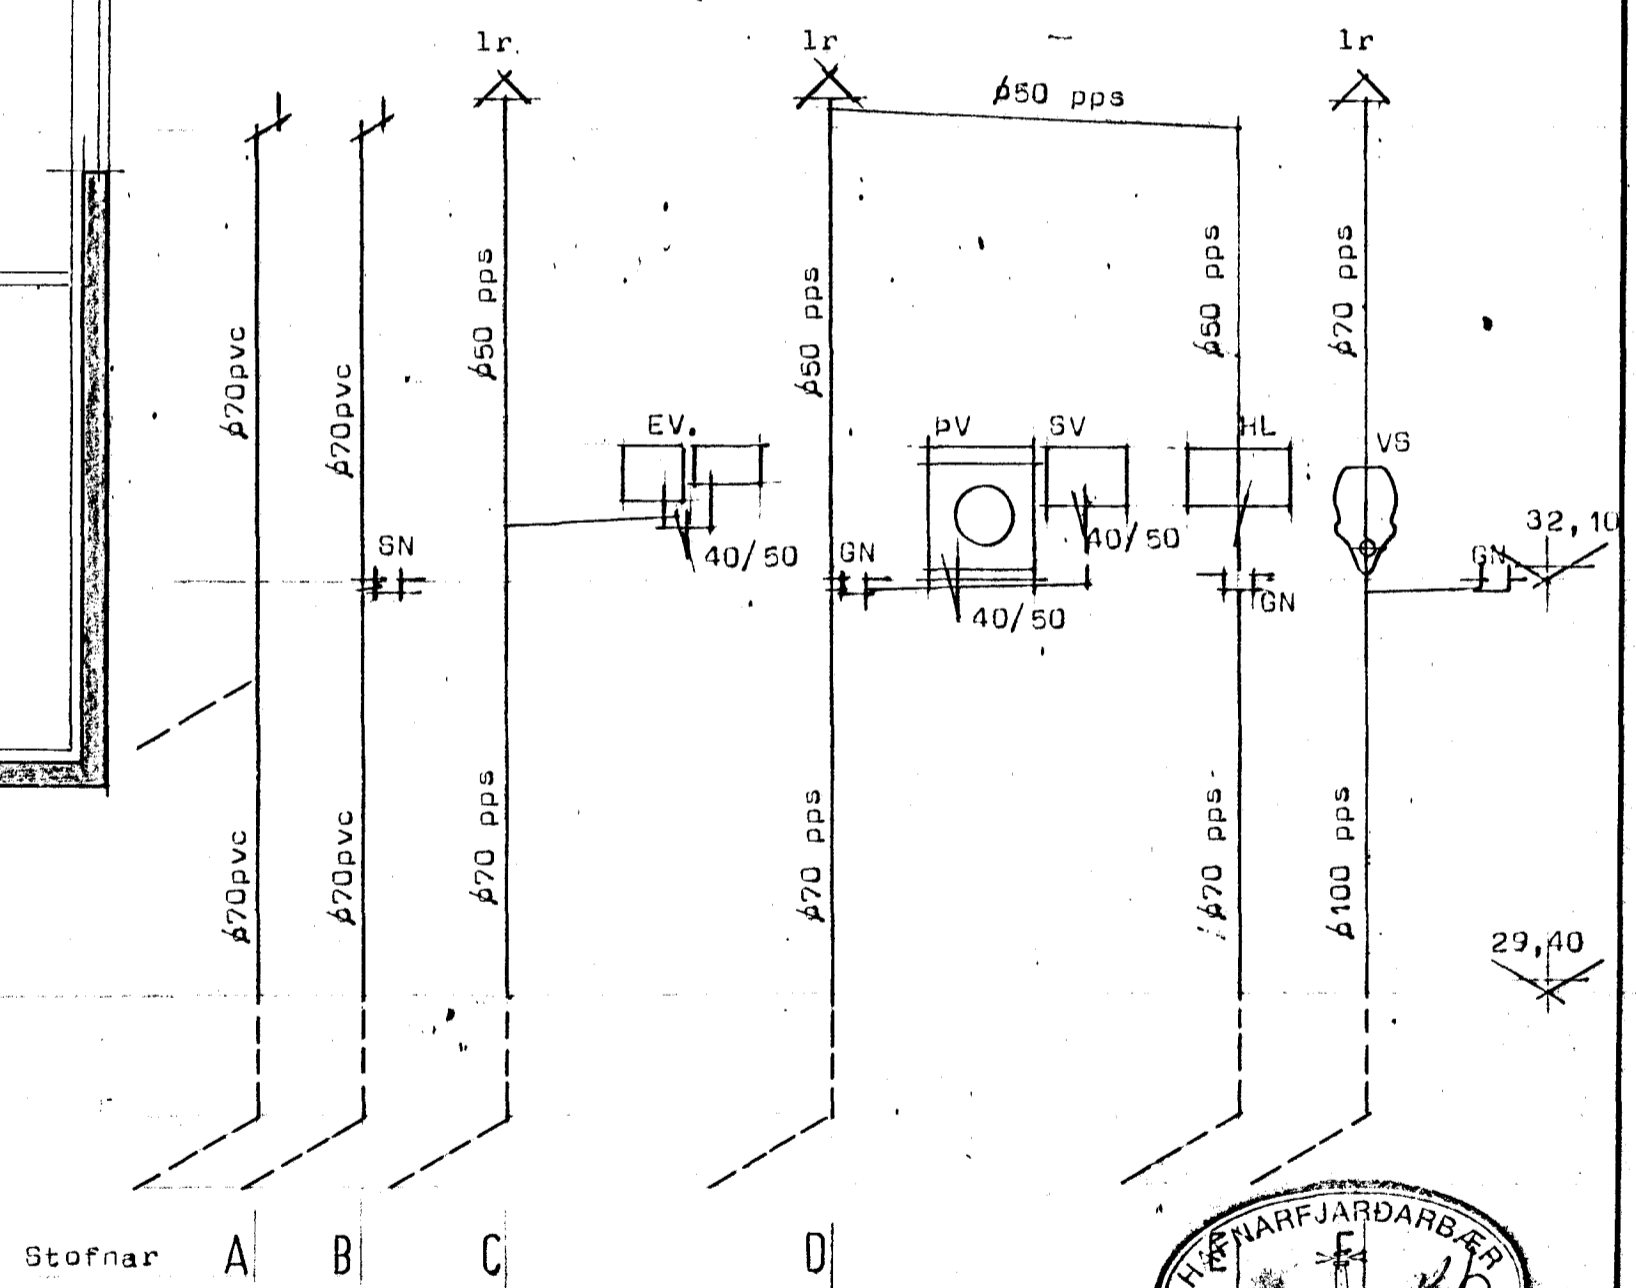

Lækjarberg 31 Hafnarfirði

Grunnmynd 2 hæðar Mk 1:50

STAÐALHÚS

TEIKNISTOFA SÍÐUMÚLA 31 SÍMI: 813141 FAX: 813149

VERKEFNI Frávæituldgn	DAGS. maí 1993	VERK NR 93-12
Lækjarberg 31 Hafnarfirði	MKV. 1:50	
<i>Sigurður Guðmundsson</i>	BR.	
SIGURÐUR GUÐMUNDSSON	BLAD NR	
	<i>Sigurður P. Kristjánsson</i>	
	SIGURÐUR P. KRISTJÁNSSON	FTFI