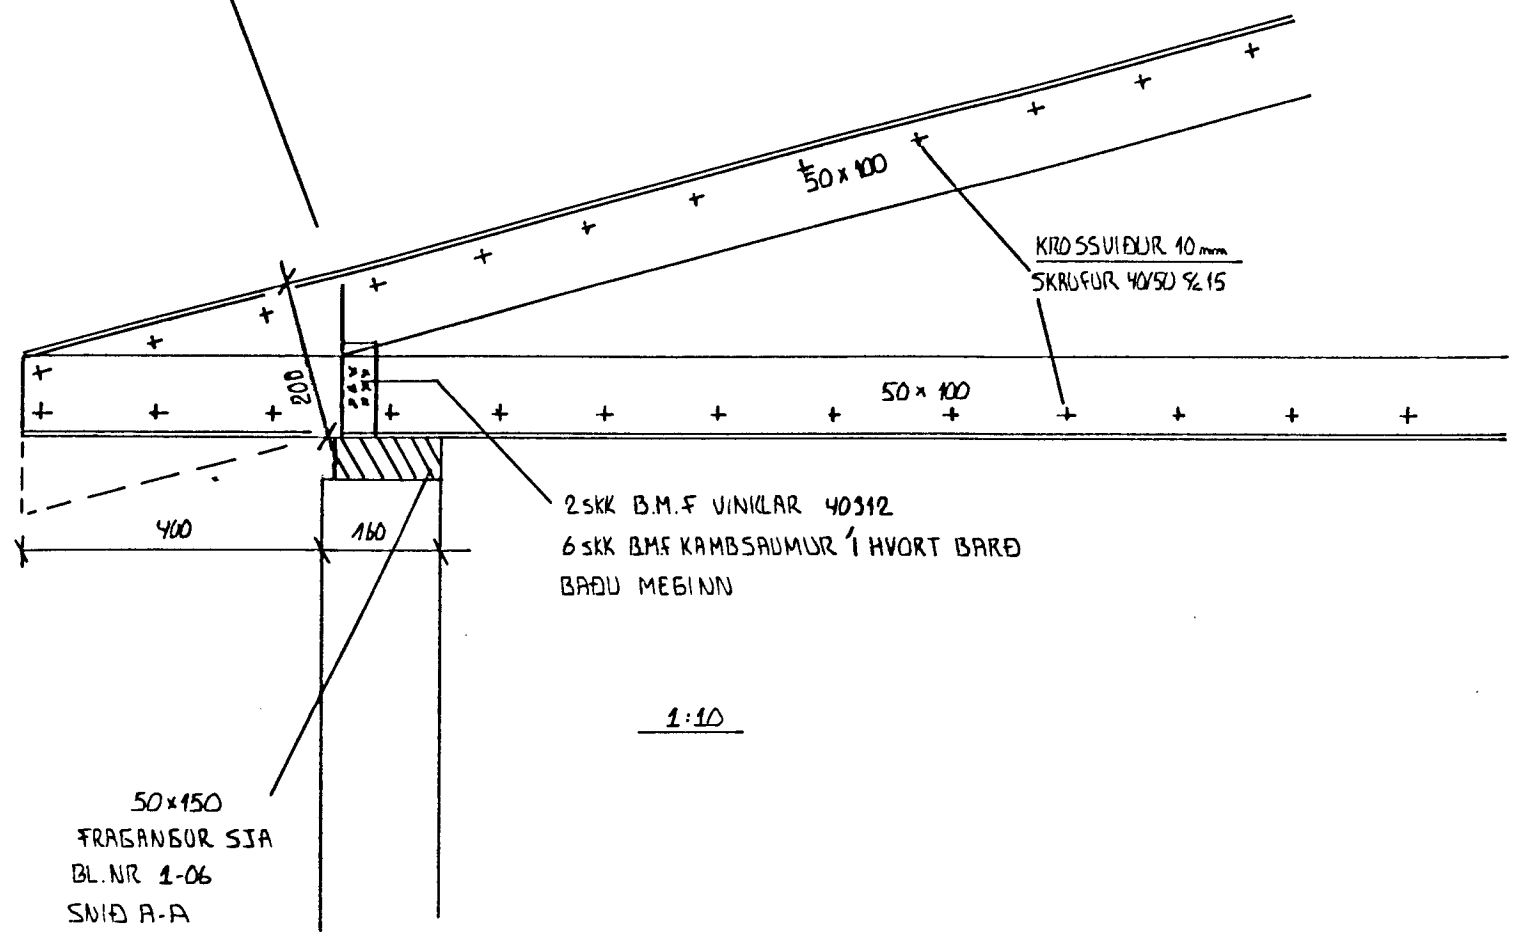

BÍLSKÚT: KRAFTSPERRA 50x100 3SK %60
 HEIL-KLÆÐIST MED 10mm KRÖSSVIÐ BÆÐ MEGINN
 SKRÚFUR 40/50 %15

SÉRMYND. 3
 1:10

17 OCT 1990

50x150
 FRAGANBUR SJA
 BL. NR 1-06
 SVIÐ A-A

LÆKJARBERG 33	DAES. SEPT '90
HAFNARFIRÐI	MKV. 1:20 1:10
BILSK.ÞAK KRAFTSPERRUR	1-08
EYJOLFUR VALGARÐSSON BYGGINGATEKNIFRÉÐINGUR	ÞEJARHRAUNI 2 HAFNARFIRÐI SÍMI 54793