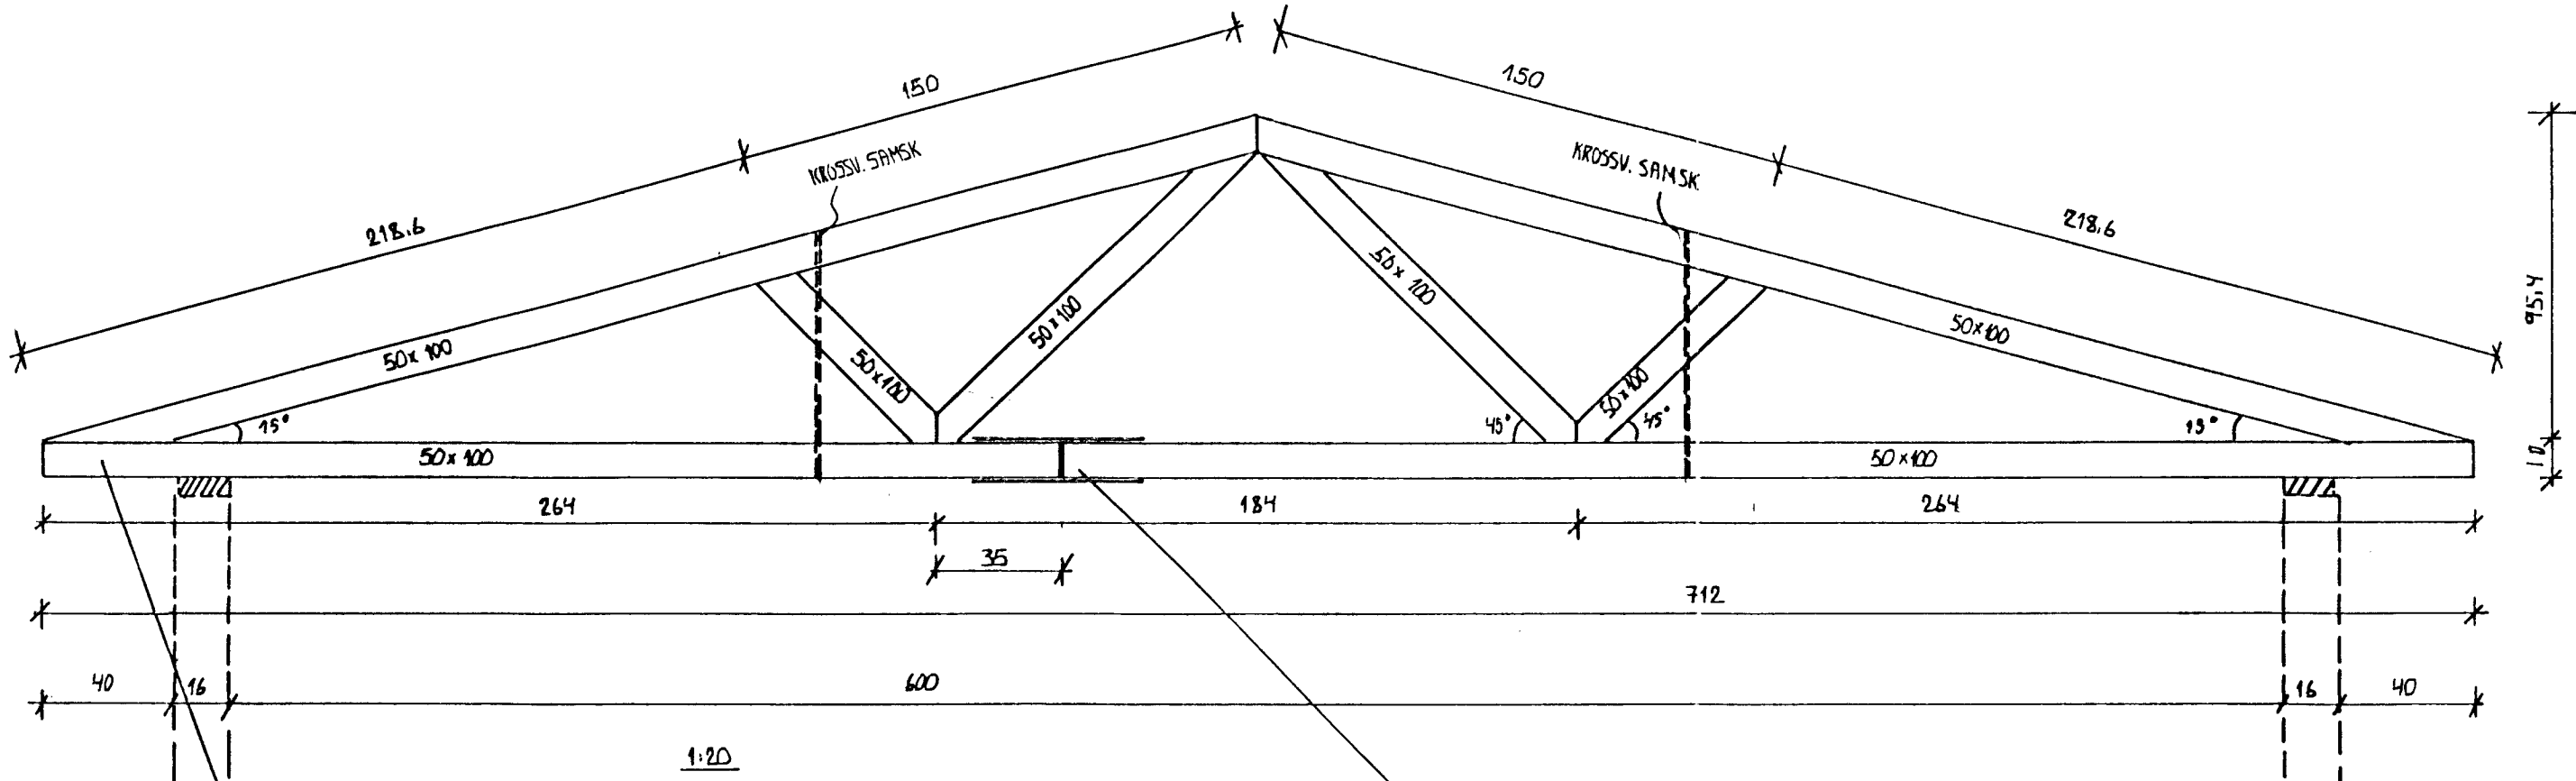

BÍLSKÚT: KRAFTSPERRA 50x100 3SK %60
 HEIL-KLÆÐIST MED 10mm KRÖSSVIÐ BÆÐ MEGINN
 SKRÚFUR 40/50 %15

SÉRMYND. 3
 1:10

17 OCT 1990

50x150
 FRAGANBUR SJA
 BL. NR 1-06
 SVIÐ A-A

LÆKJARBERG 33	DAES. SEPT '90
HAFNARFIRÐI	MKV. 1:20 1:10
BILSK.ÞAK KRAFTSPERRUR	1-08
EYJOLFUR VALGARÐSSON BYGGINGATEKNIFRÉÐINGUR	ÞEJARHRAUNI 2 HAFNARFIRÐI SÍMI 54793