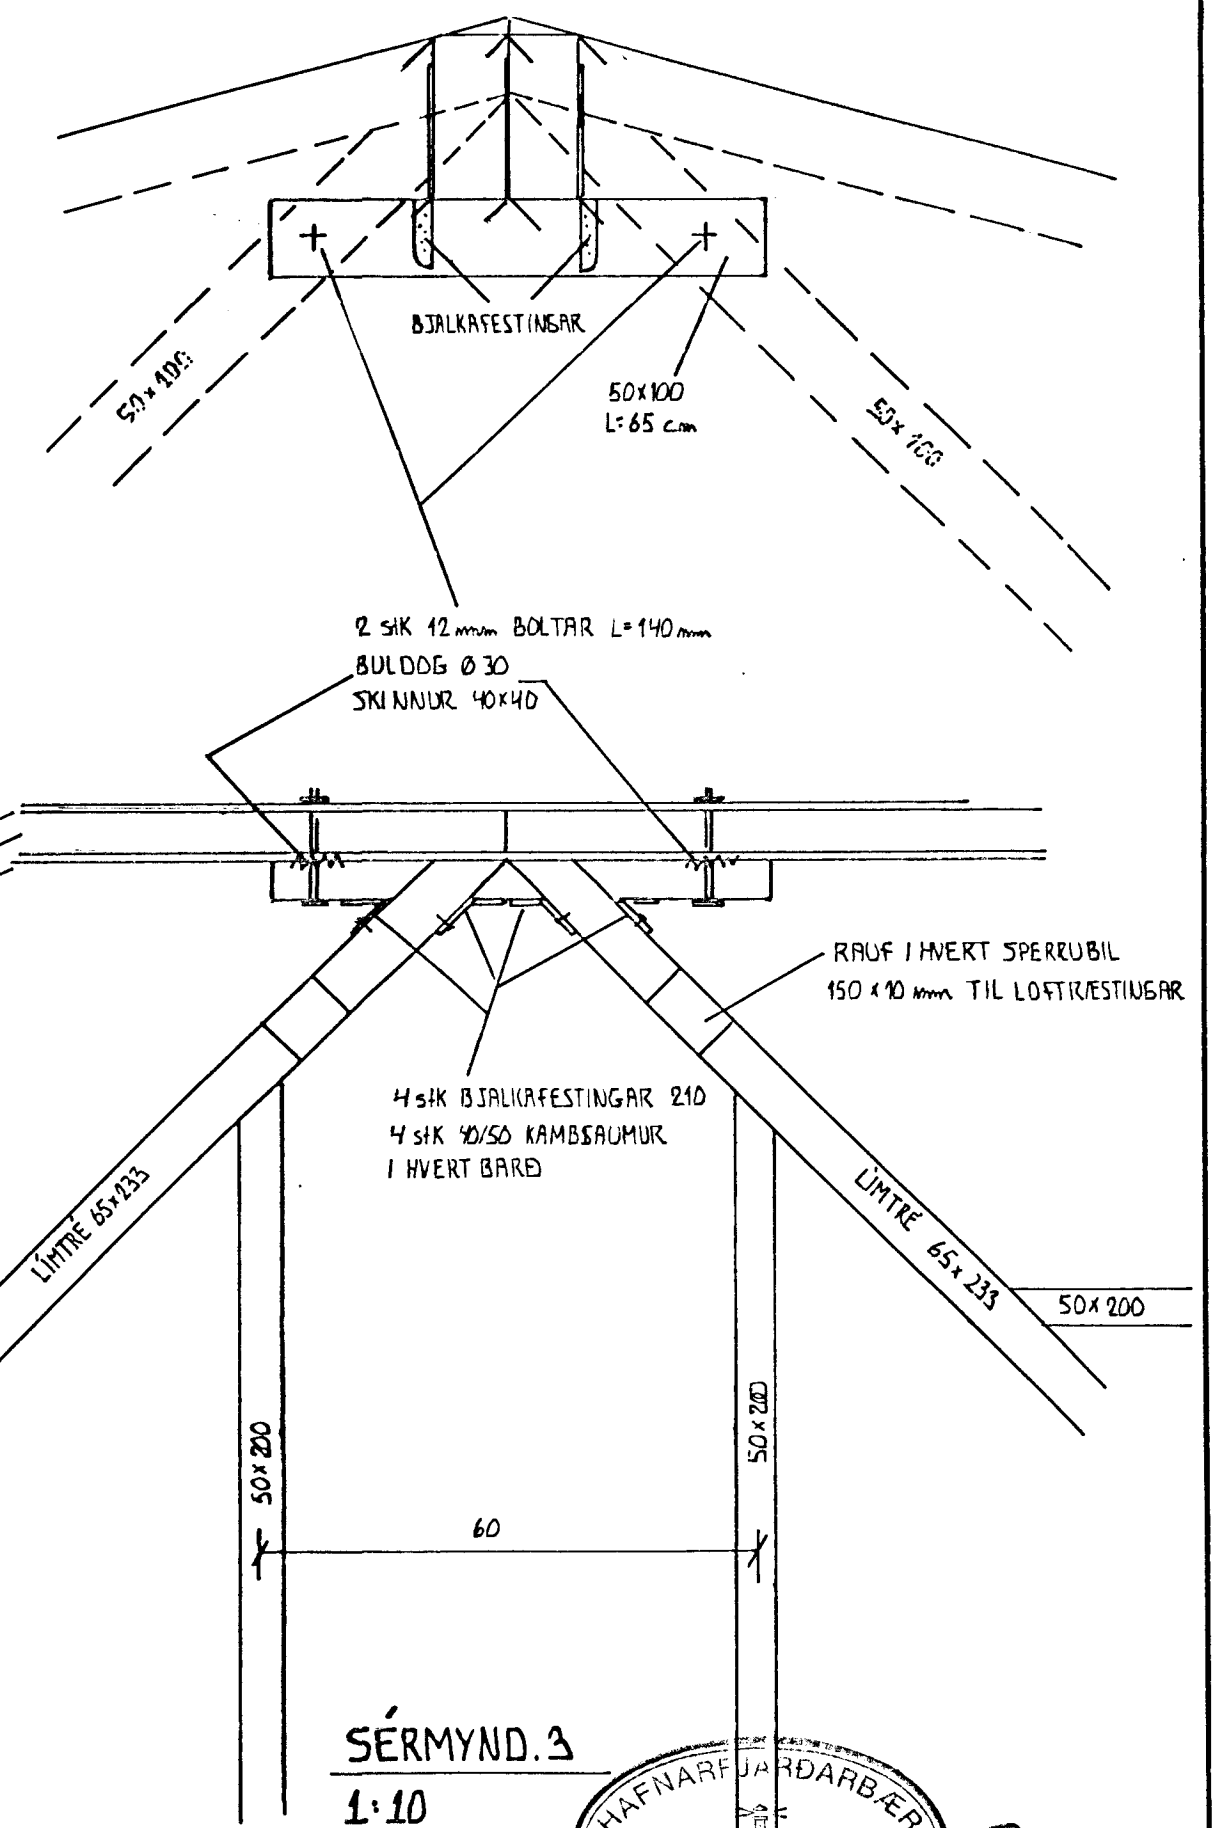

BÍLSKÚT: KRAFTSPERRA 50x100 3SK %60
 HEIL-KLÆÐIST MED 10mm KRÖSSVIÐ BÆÐ MEGINN
 SKRÚFUR 40/50 %15

SÉRMYND. 3
 1:10

17 OCT 1990

50x150
 FRAGANBUR SJA
 BL. NR 1-06
 SVIÐ A-A

LÆKJARBERG 33	DAES. SEPT '90
HAFNARFIRÐI	MKV. 1:20 1:10
BILSK.ÞAK KRAFTSPERRUR	1-08
EYJOLFUR VALGARÐSSON BYGGINGATEKNIFRÉÐINGUR	ÞEJARHRAUNI 2 HAFNARFIRÐI SÍMI 54793