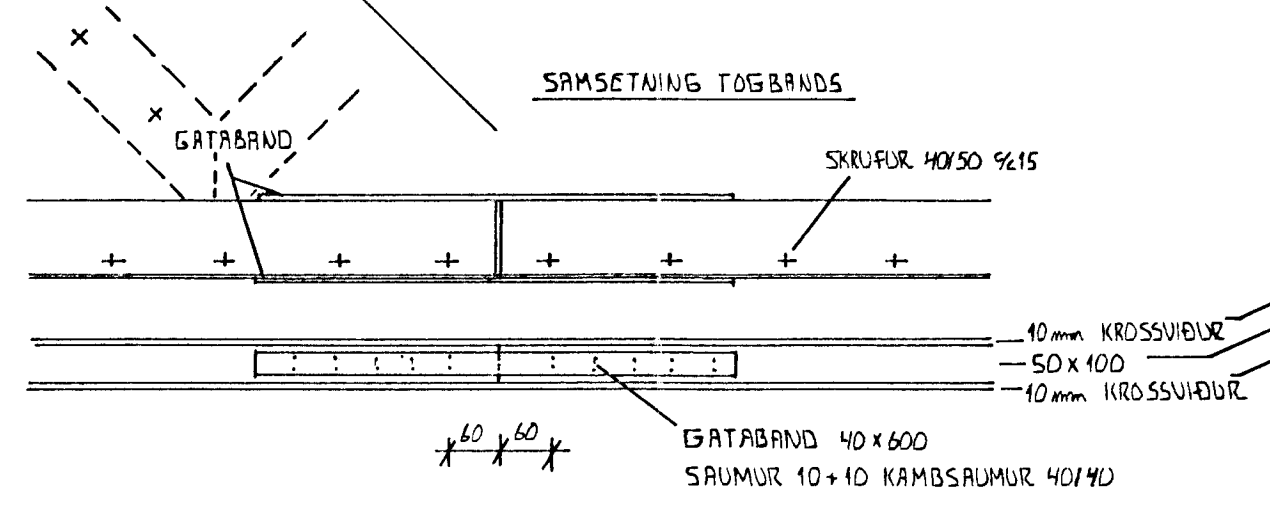

BÍLSKÚT: KRAFTSPERRA 50x100 3SK %60
 HEIL-KLÆÐIST MED 10mm KRÖSSVIÐ BÆÐ MEGINN
 SKRÚFUR 40/50 %15

SÉRMYND. 3
 1:10

17 OCT 1990

50x150
 FRAGANBUR SJA
 BL. NR 1-06
 SVIÐ A-A

LÆKJARBERG 33	DAES. SEPT '90
HAFNARFIRÐI	MKV. 1:20 1:10
BILSK.ÞAK KRAFTSPERRUR	1-08
EYJOLFUR VALGARÐSSON BYGGINGATEKNIFRÉÐINGUR	ÞEJARHRAUNI 2 HAFNARFIRÐI SÍMI 54793