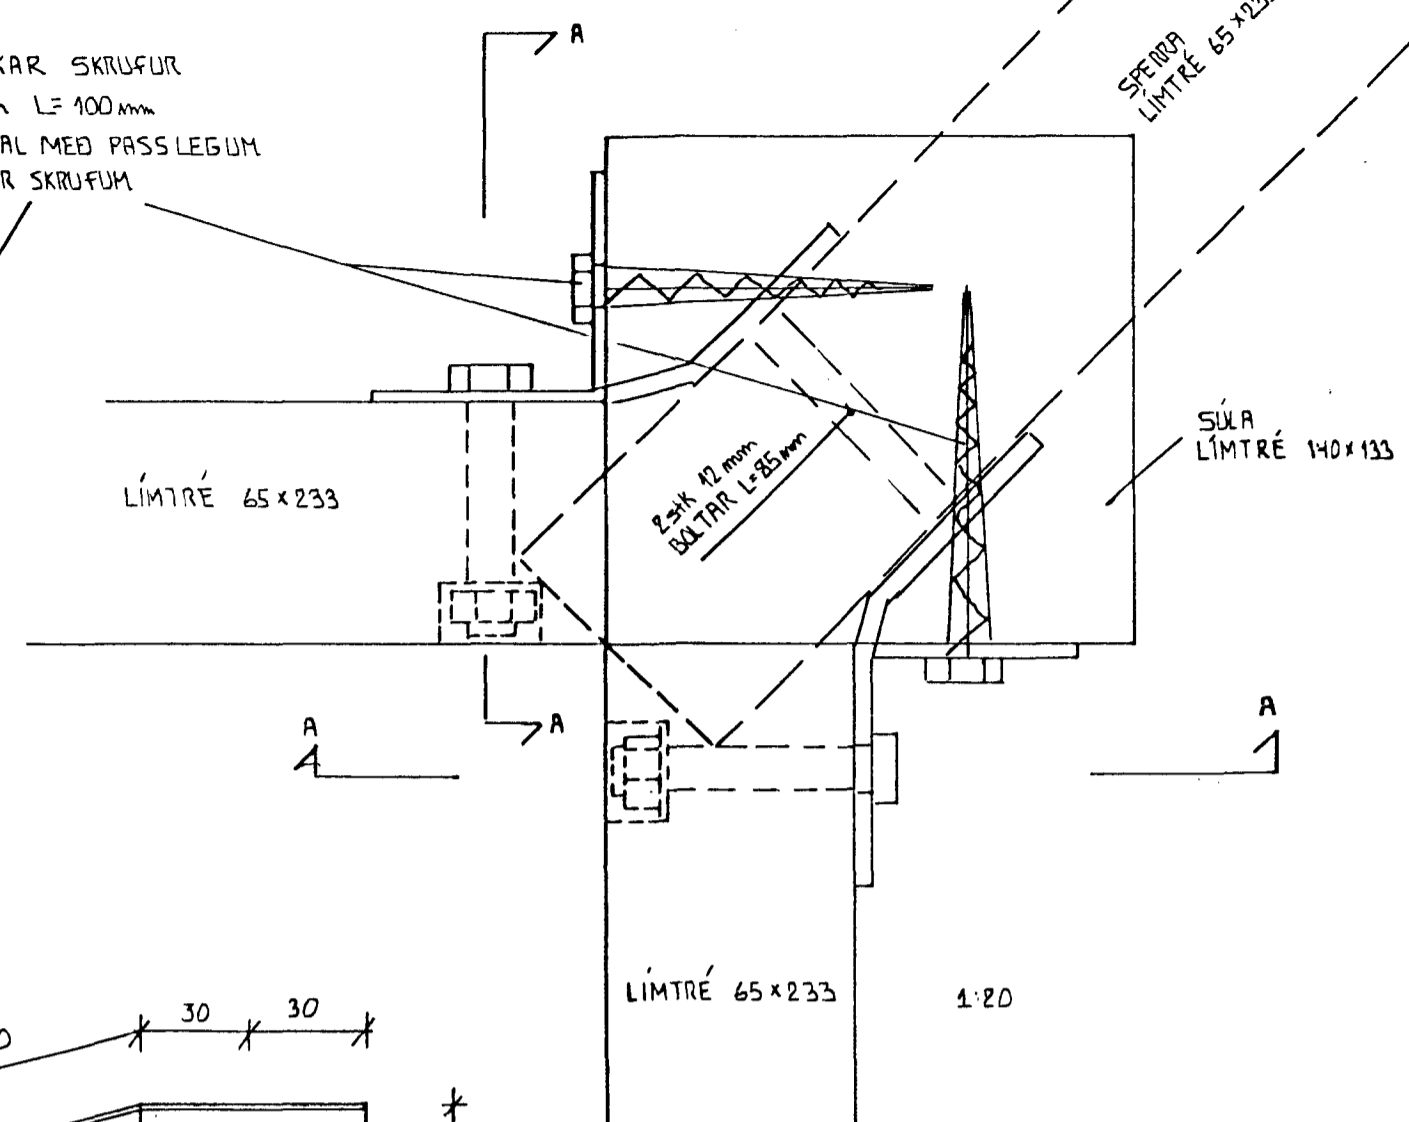

FRANSKAR SKRUFUR  
 Ø12 mm L: 100 mm  
 BORA SKAL MED PASS LEGUM  
 BÖR FYRIR SKRUFUM

SÉRMÝND 1  
 1:20

VINKILJARN 60x60x5 mm  
 LENGD 100 mm  
 8 stK (4 stK SPEGILMÝND)  
 BÖT 13 mm

LÆK JARBERG 33 HAFNARFIRÐI	DABS. SEPT '90 MKV. 1:20
ÞAKVIRKI SÚLUR-FESTINGAR	1-07
EYDOLFUR VAL GARÐSSON BYGGINGA-TEKNI-FRÆÐINGUR	BEIÐAR HRAUN 2 HAFNARFIRÐI SÍMI 547793