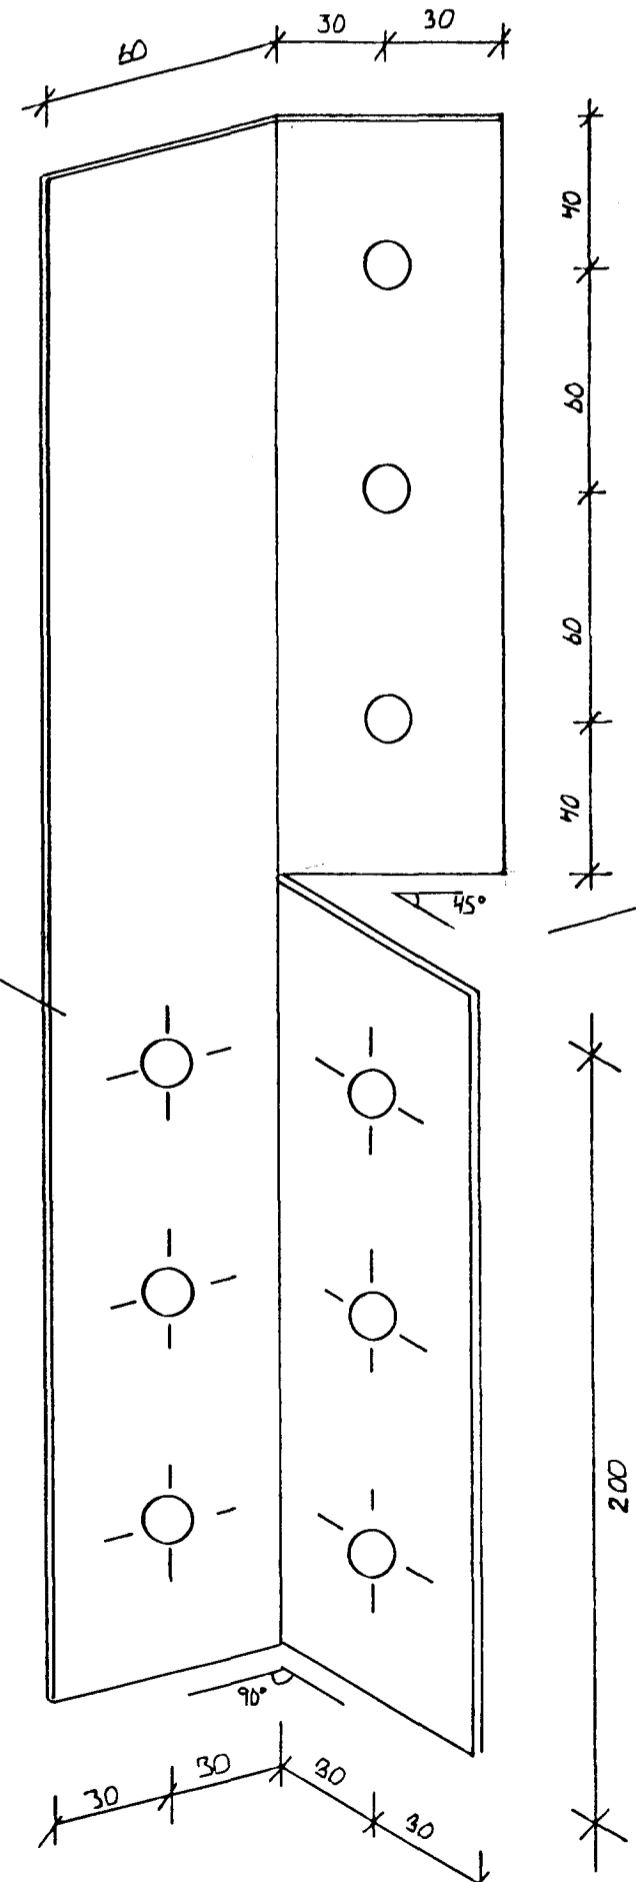

FRANSKAR SKRUFUR  
 Ø12 mm L: 100 mm  
 BORA SKAL MED PASS LEGUM  
 BÖR FYRIR SKRUFUM

SÉRMÝND 1  
 1:20

VINKILJARN 60x60x5 mm  
 LENGD 100 mm  
 8 stK (4 stK SPEGILMÝND)  
 BÖT 13 mm

LÆK JARBERG 33 HAFNARFIRÐI	DABS. SEPT '90 MKV. 1:20
ÞAKVIRKI SÚLUR-FESTINGAR	1-07
EYDOLFUR VAL GARÐSSON BYGGINGA-TEKNI-FRÆÐINGUR	BEIÐAR HRAUN 2 HAFNARFIRÐI SÍMI 547793