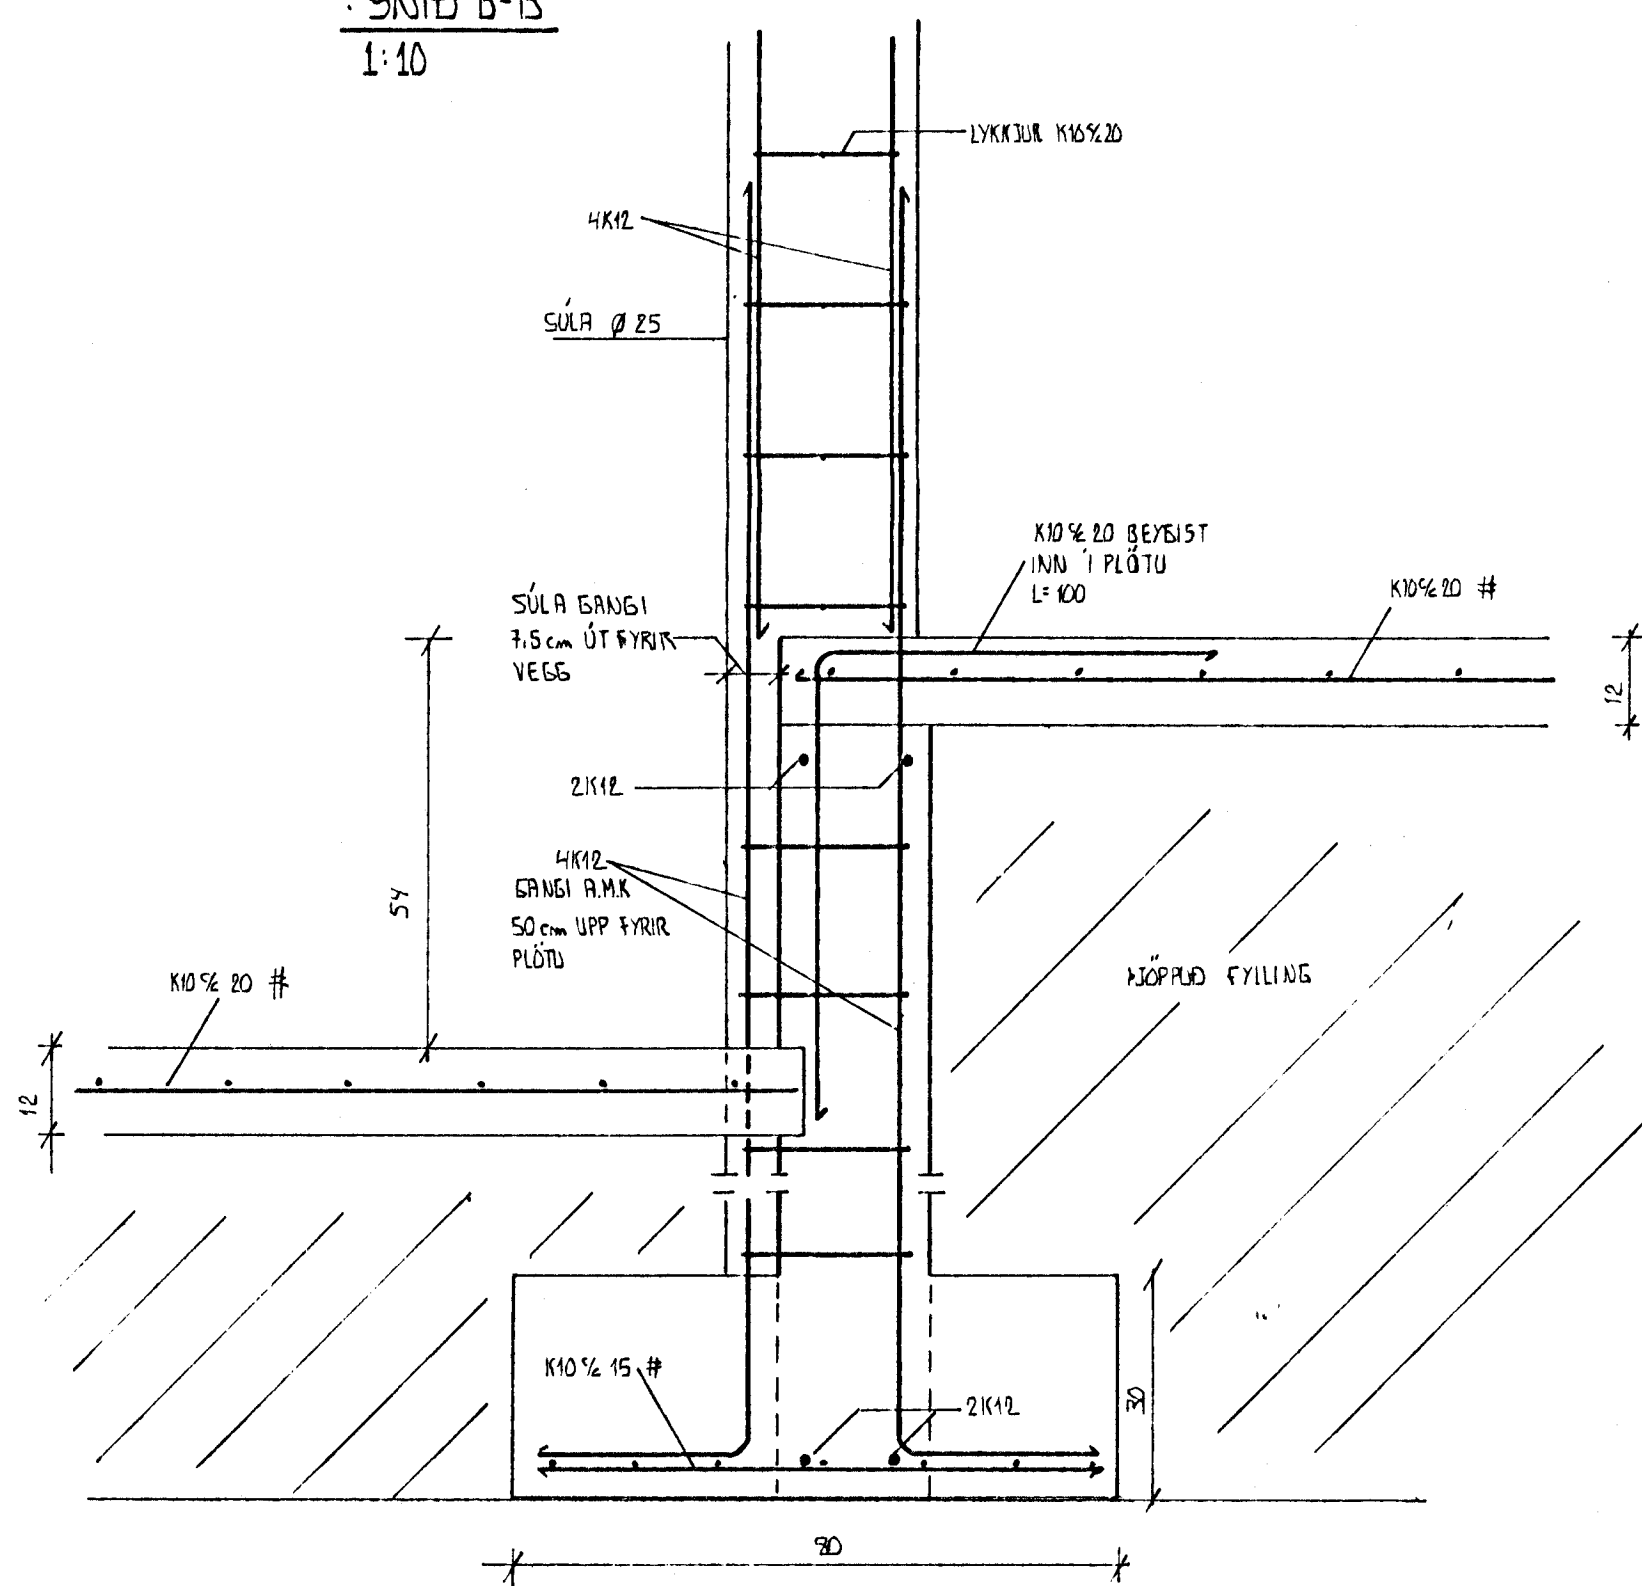

SNID B-B
1:10

SNID E-E
1:10

SNID F-F
1:10

SNID C-C
1:10

SNID D-D
1:10

SNID A-A
1:10

TENGI SKAL SAMAN
TVO NÆSTU JÄRN Í
SÖKKLI MED SUÐU EÐA
KLEMMUM OG TAKA UPP
ÚR SÖKKLI VIÐ RAFFMAGNS-
TÖFLU

| | |
|-----------------------------|----------------|
| LEKJARBERG 33 | DAGS. AGÚST 90 |
| HAFNARFIRÐI | Þ.R. APRIL '91 |
| UNDIRSTÖÐUR - SNID | MKV. 4:10 |
| EYJÓLFUR VALGARÐSSON | DIJASARNAUM 2 |
| BYGGINGA- OG TÆKNIFRÆÐINGUR | HAFNARFIRÐI |
| | SÍMI 54793 |