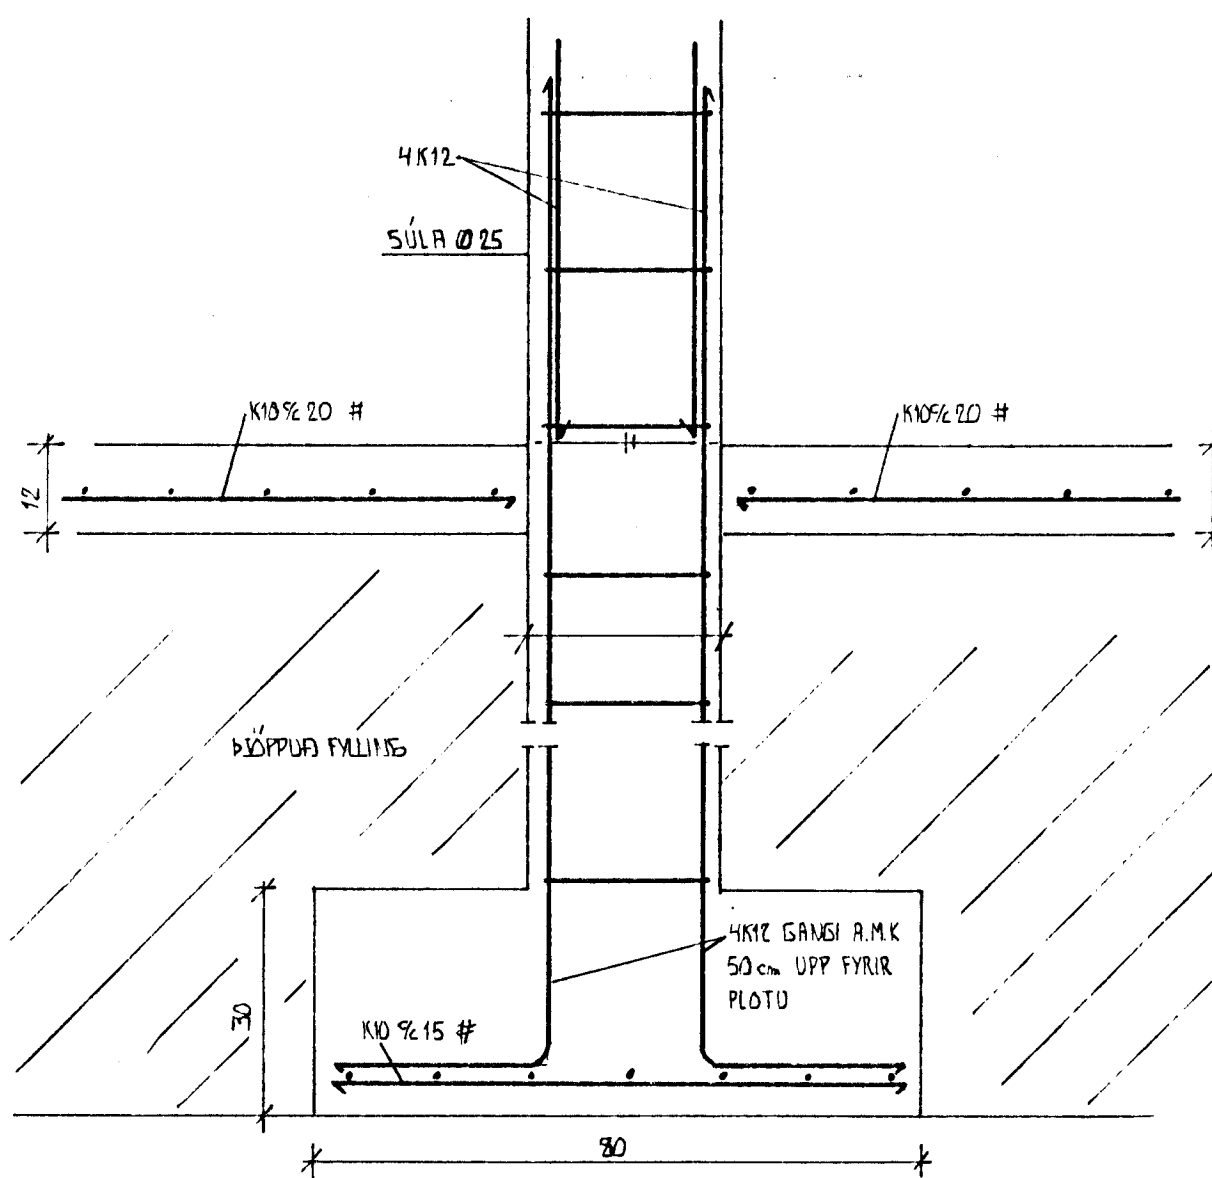

SNID B-B
1:10

SNID E-E
1:10

SNID F-F
1:10

SNID C-C
1:10

SNID D-D
1:10

SNID A-A
1:10

TENGI SKAL SAMAN
TVO NÆSTU JÄRN Í
SÖKKLI MED SUÐU EÐA
KLEMMUM OG TAKA UPP
ÚR SÖKKLI VIÐ RAFFMAGNS-
TÖFLU

| | |
|-----------------------------|----------------|
| LEKJARBERG 33 | DAGS. AGÚST 90 |
| HAFNARFIRÐI | Þ.R. APRIL '91 |
| UNDIRSTÖÐUR - SNID | MKV. 4:10 |
| EYJÓLFUR VALGARÐSSON | DIJASARNAUM 2 |
| BYGGINGA- OG TÆKNIFRÆÐINGUR | HAFNARFIRÐI |
| | SÍMI 54793 |