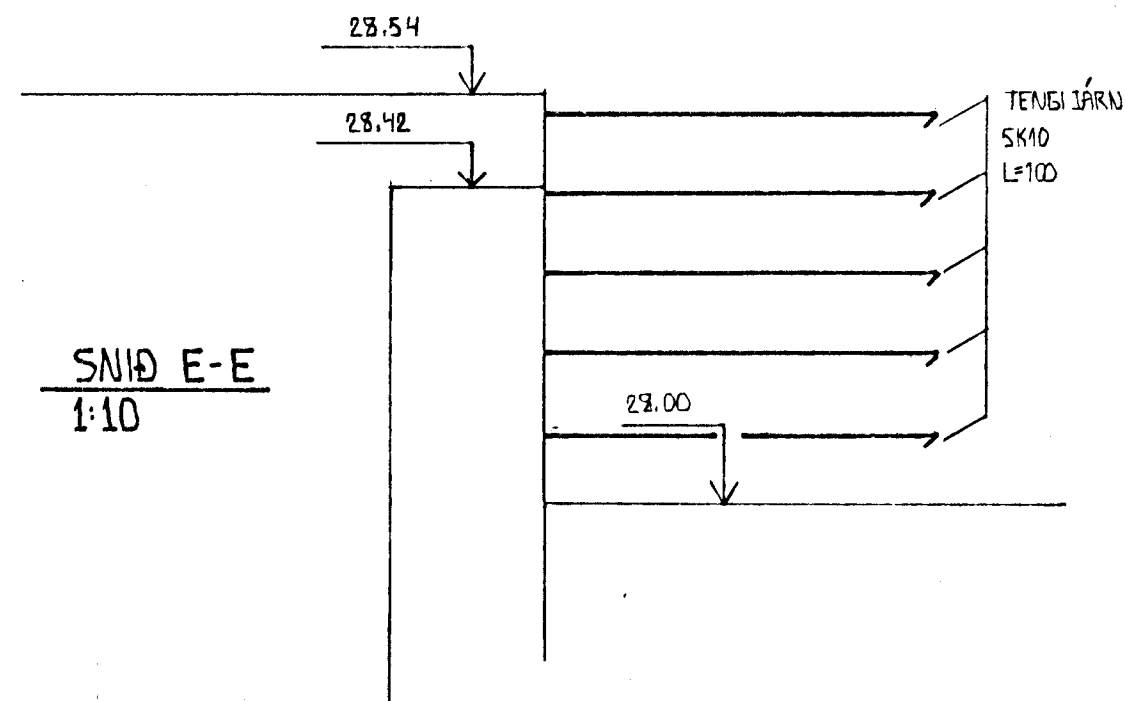

SNID B-B
1:10

SNID E-E
1:10

SNID F-F
1:10

SNID C-C
1:10

SNID D-D
1:10

SNID A-A
1:10

TENGI SKAL SAMAN
TVO NÆSTU JÄRN Í
SÖKKLI MED SUÐU EÐA
KLEMMUM OG TAKA UPP
ÚR SÖKKLI VIÐ RAFFMAGNS-
TÖFLU

| | |
|-----------------------------|----------------|
| LEKJARBERG 33 | DAGS. AGÚST 90 |
| HAFNARFIRÐI | Þ.R. APRIL '91 |
| UNDIRSTÖÐUR - SNID | MKV. 4:10 |
| EYJÓLFUR VALGARÐSSON | DIJASARNAUM 2 |
| BYGGINGA- OG TÆKNIFRÆÐINGUR | HAFNARFIRÐI |
| | SÍMI 54793 |