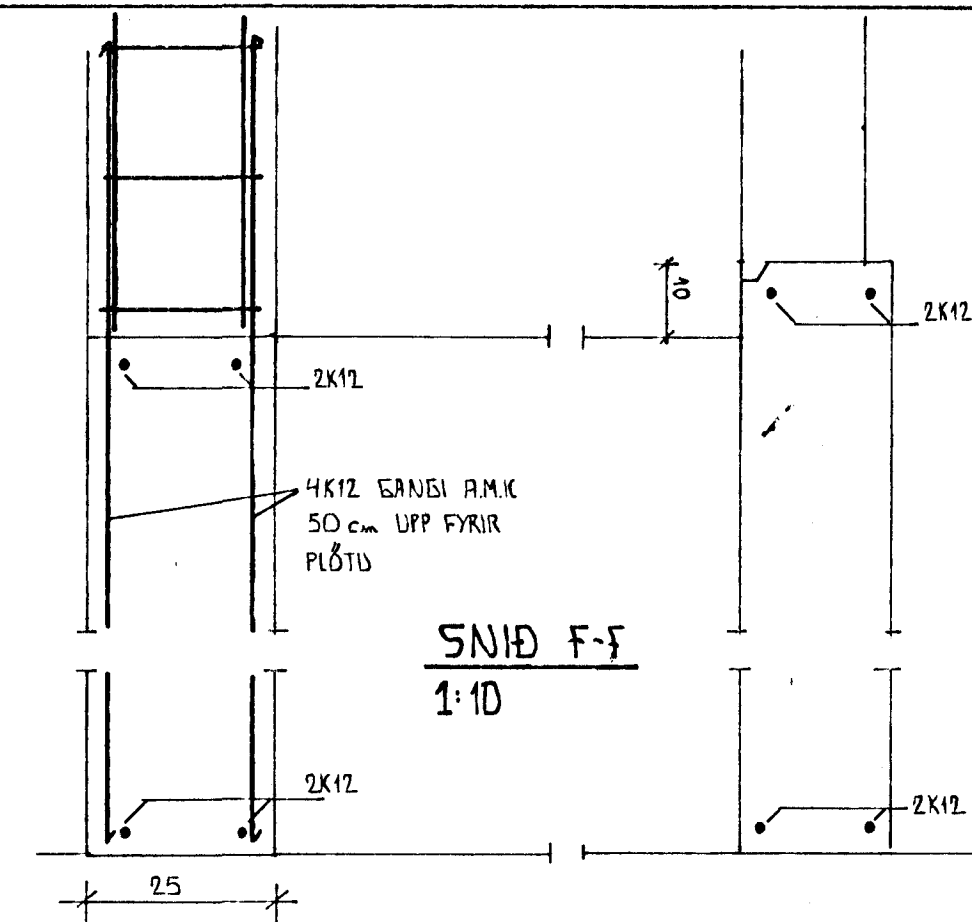

SNID B-B
1:10

SNID E-E
1:10

SNID F-F
1:10

SNID C-C
1:10

SNID D-D
1:10

SNID A-A
1:10

TENGI SKAL SAMAN
TVO NÆSTU JÄRN Í
SÖKKLI MED SUÐU EÐA
KLEMMUM OG TAKA UPP
ÚR SÖKKLI VIÐ RAFFMAGNS-
TÖFLU

| | |
|-----------------------------|----------------|
| LEKJARBERG 33 | DAGS. AGÚST 90 |
| HAFNARFIRÐI | Þ.R. APRIL '91 |
| UNDIRSTÖÐUR - SNID | MKV. 4:10 |
| EYJÓLFUR VALGARÐSSON | DIJASARNAUM 2 |
| BYGGINGA- OG TÆKNIFRÆÐINGUR | HAFNARFIRÐI |
| | SÍMI 54793 |