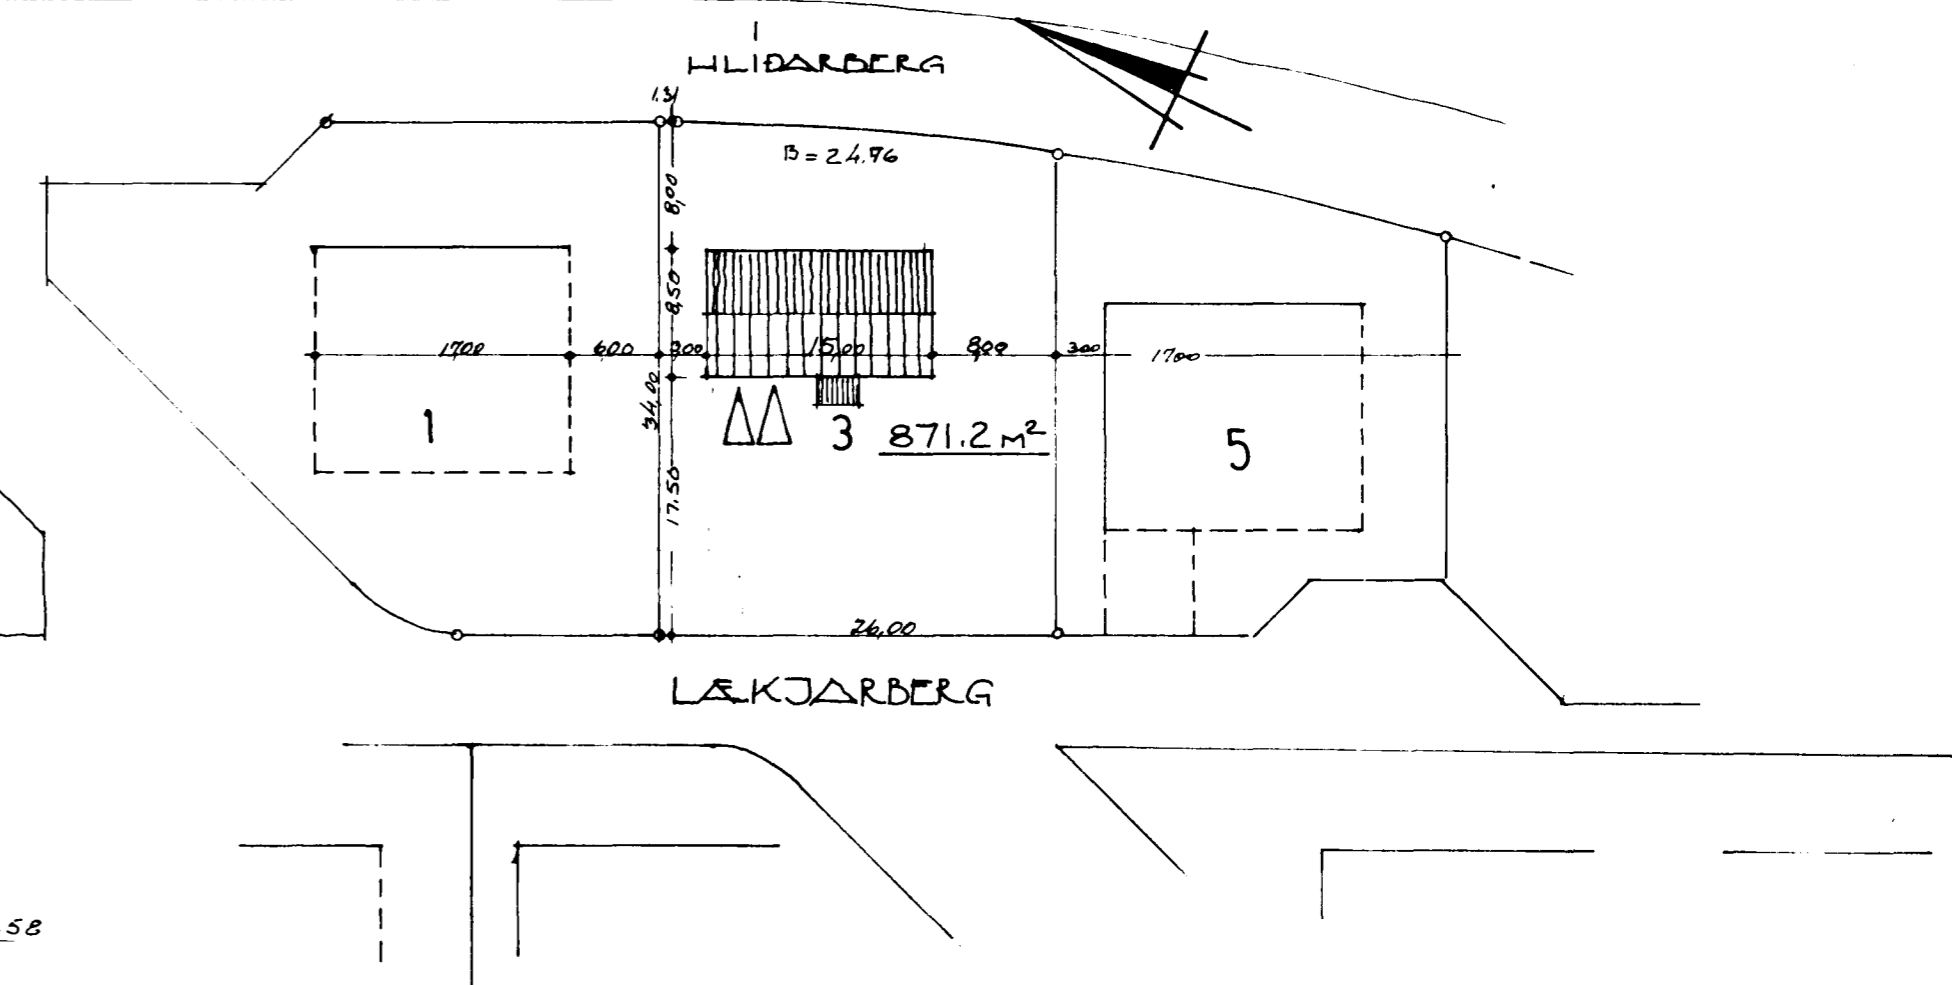

NEDRI HÆÐ

bilgeymsala	41,9 m ²
geymsala	3,8 "
bað	3,1 "
sofá	1,5 "
ferstofa	3,3 "
gangur og stigi	13,8 "
þvottahúsi	5,7 "
sjónv og leikstofa	18,0 m ²
barn	8,5 "
vinnuherb	7,2 m ²

EÐRI HÆÐ

stofa og borðstofa	38,6 m ²
eldhúsi	11,7 "
barnaherb	9,4 "
barnaherb	9,4 "
vefnherb	13,2 "
bað	6,3 "
gangur	9,2 "
stigagangur	10,2 "

Samþykkt á fundi bygginga-
næfndar þ. 24. 8. 1989
BYGGINGAÞRÆÐINGURINN
Í HAFNAFIRÐI
Eyjólfur Valgandsson

STÆRD SAMKV 1ST 50:
IDLÚ 206,8 m² BILG. 48,2 m² SAMT: 255 m²
NYTINGARHLITFALL: 0,29

LÆKJARBERG 3 HAFNAFIRÐI
GRUNNMYNDIR 1:100
SEPT 88