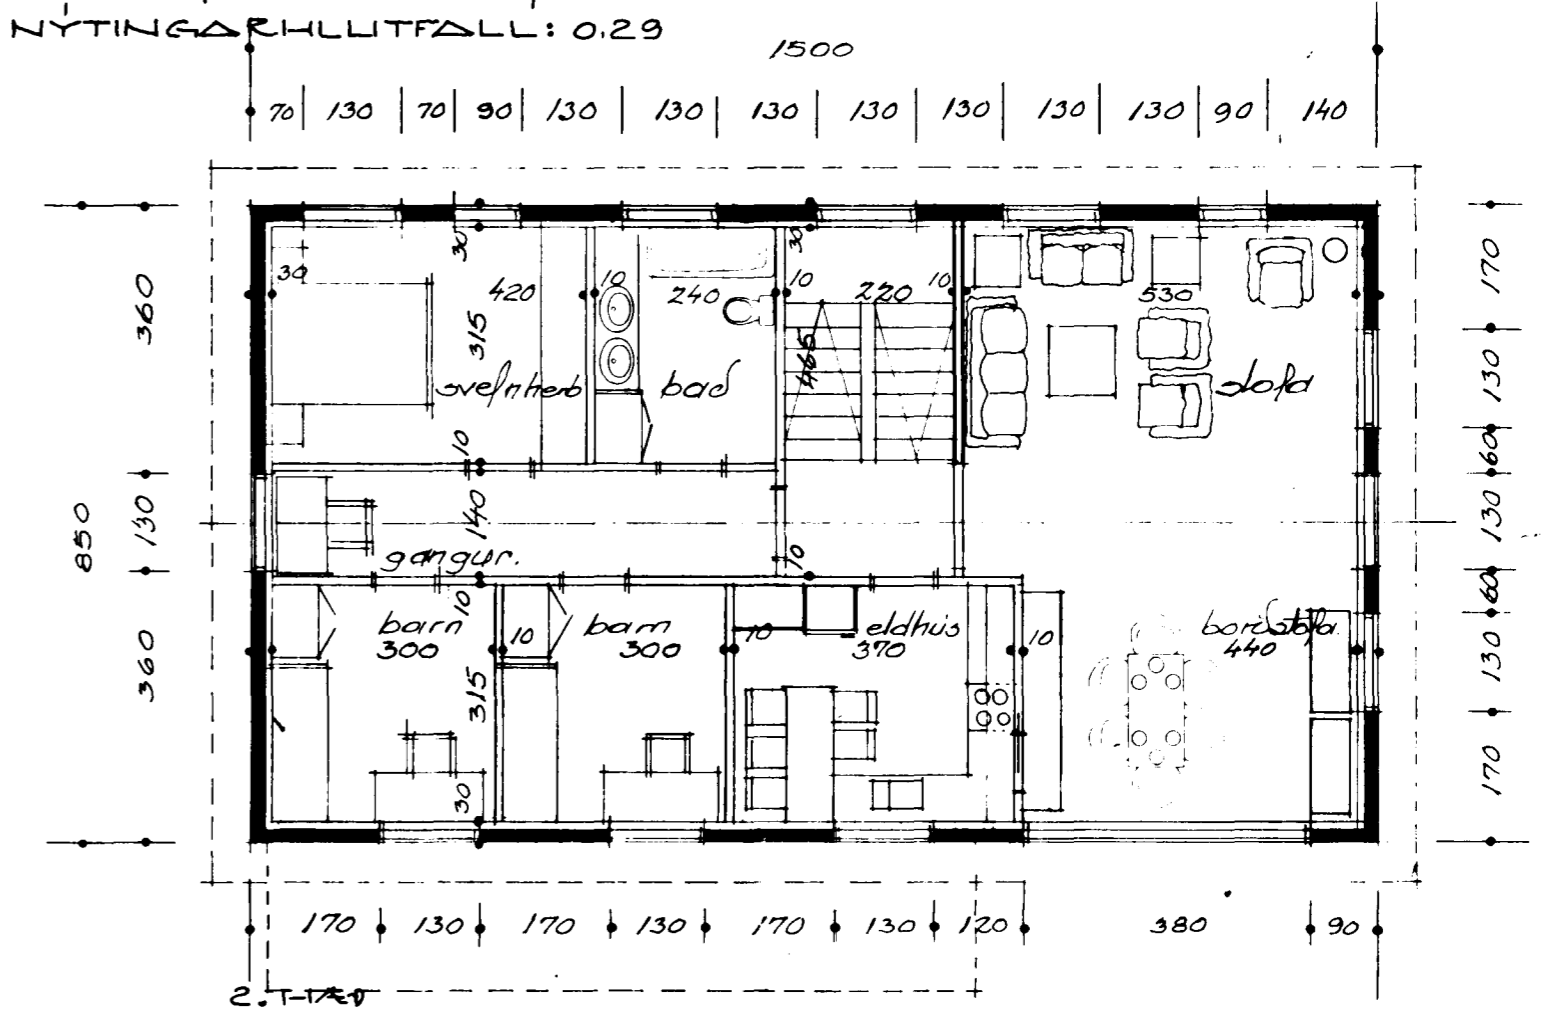

NEDRI HÆÐ

bilgeymsala	41,9 m ²
geymsala	3,8 "
bað	3,1 "
sofá	1,5 "
ferstofa	3,3 "
gangur og stigi	13,8 "
þvottahúsi	5,7 "
sjónv og leikstofa	18,0 m ²
barn	8,5 "
vinnuherb	7,2 m ²

EÐRI HÆÐ

stofa og borðstofa	38,6 m ²
eldhúsi	11,7 "
barnaherb	9,4 "
barnaherb	9,4 "
vefnherb	13,2 "
bað	6,3 "
gangur	9,2 "
stigagangur	10,2 "

Samþykkt á fundi bygginga-
næfndar þ. 24. 8. 1989
BYGGINGAÞRÆÐINGURINN
Í HAFNAFIRÐI
Eyjólfur Valgandsson

STÆRD SAMKV 1ST 50:
IDLÚ 206,8 m² BILG. 48,2 m² SAMT: 255 m²
NYTINGARHLITFALL: 0,29

LÆKJARBERG 3 HAFNAFIRÐI
GRUNNMYNDIR 1:100
SEPT 88