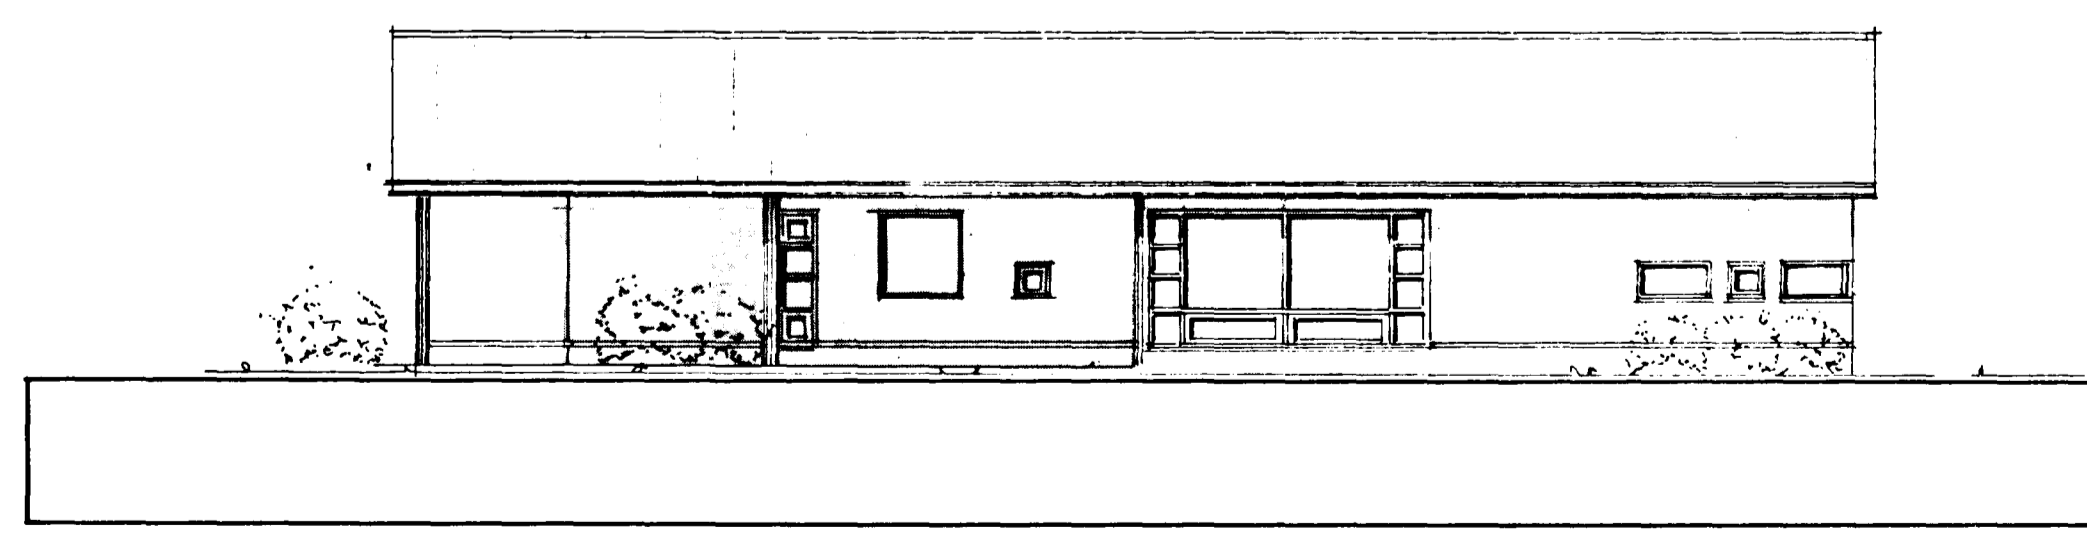

nefndar p. 19.10.1987

BYGGINGAFULLTRÚINN
Í KATNARFIRDI

útlit sudur

útlit austur

útlit nordur

 Útlit vestur
bjarni snæbjörnsson arkitekt f.a.l. s. 532 66

lækjarberg 42.

útlit 1:100 10,10, '89