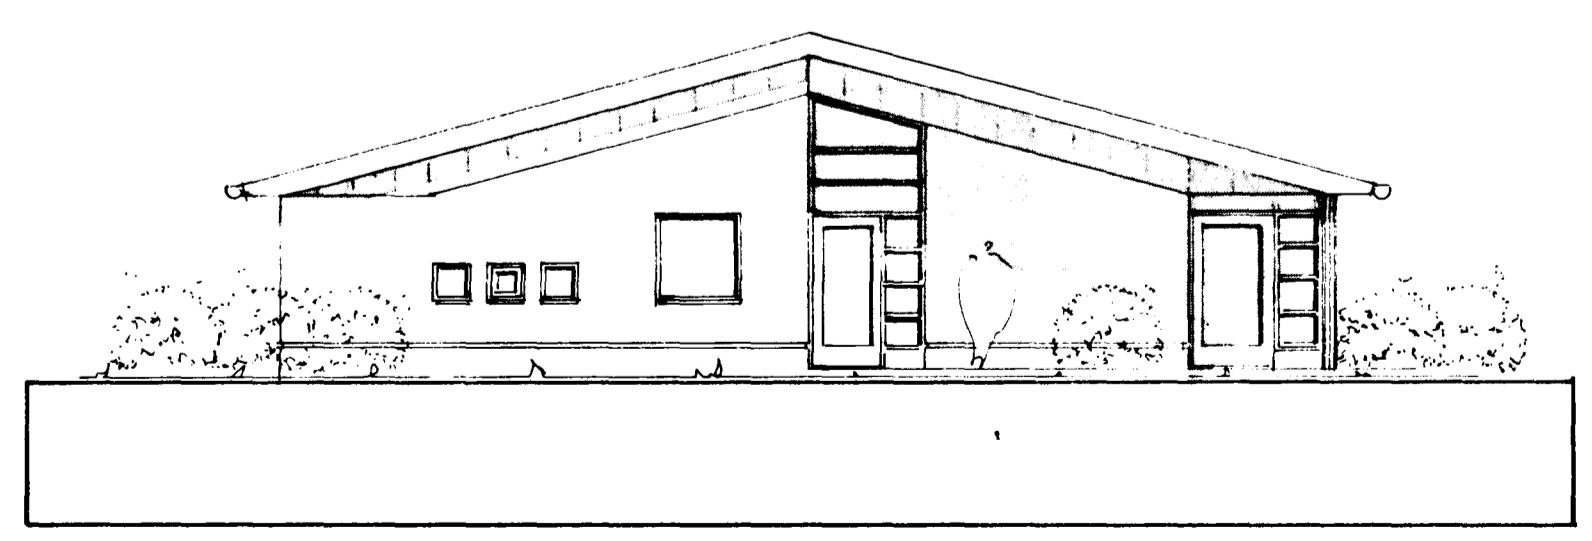

nefndar p. 19.10.1987

BYGGINGAFULLTRÚINN
Í KATNARFIRDI

útlit sudur

útlit austur

útlit nordur

 Útlit vestur
bjarni snæbjörnsson arkitekt f.a.l. s. 532 66

lækjarberg 42.

útlit 1:100 10,10, '89