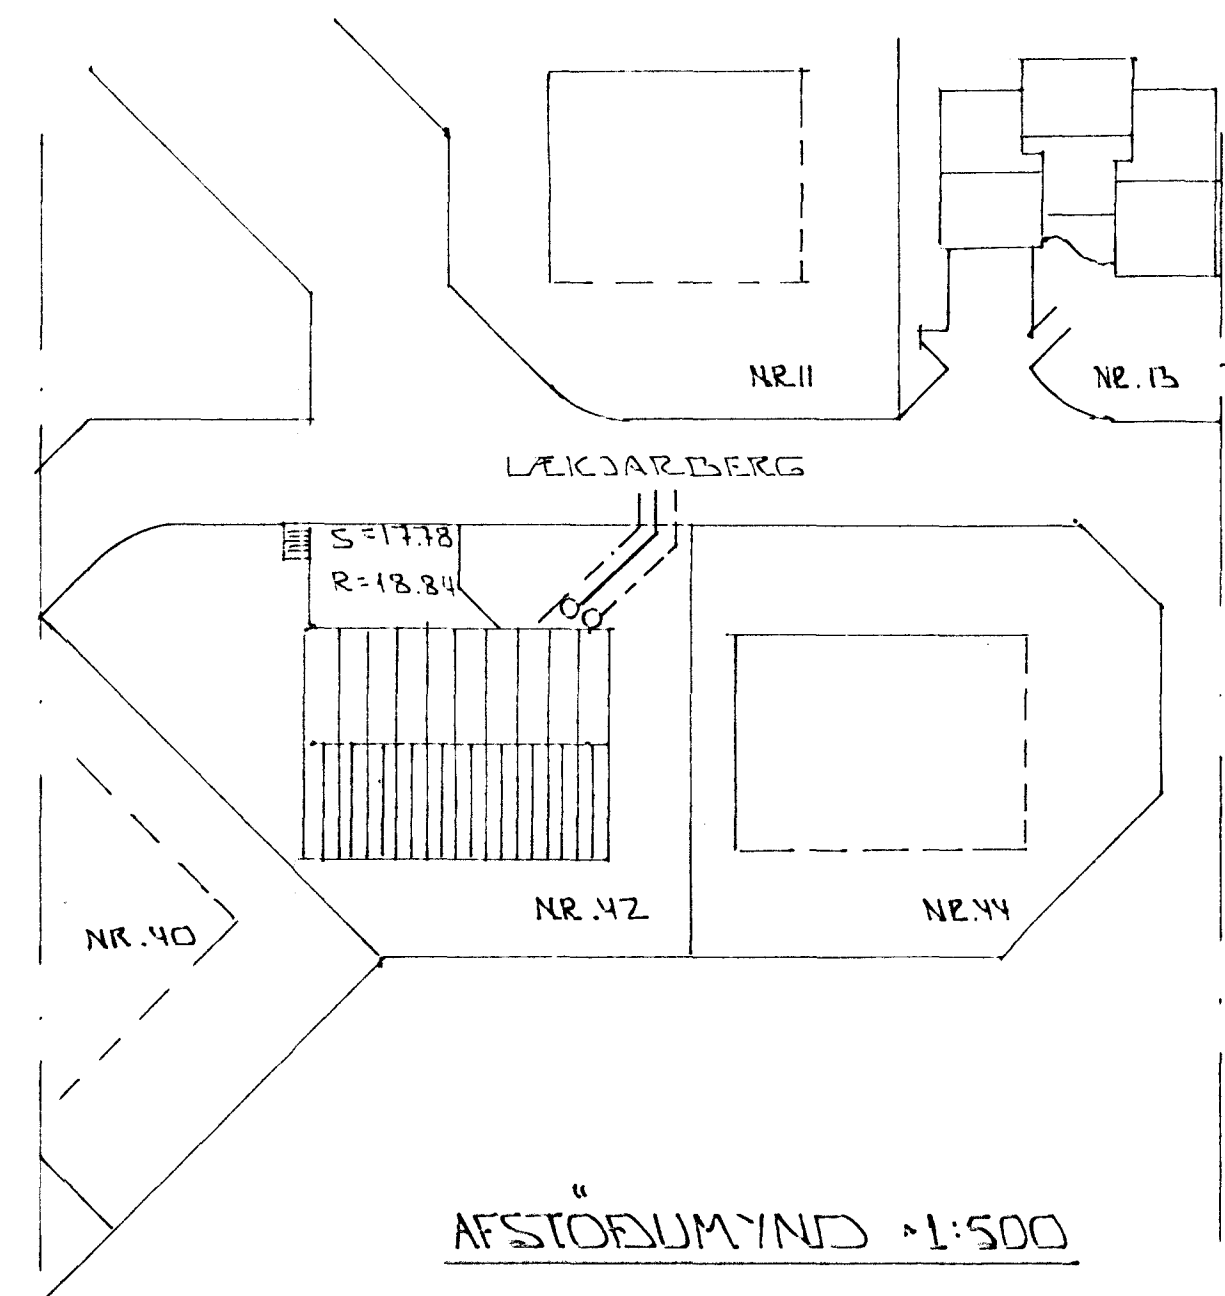

GRUNNMYND 1:50

AFSTÖÐUMYND 1:500

DR. NR.	DAGS	EBLI	ÍSREYTINGAR	SIGN.
LEKJARBERG 42 HAFNARFIRÐI				DAGS 20.09
GRUNNMYND GRUNNLAGNA				FAHJAD
AFSTÖÐUMYND				TEKNAÐ
				VEKK NR. 8952
MELKY. 1:50 1:500				BLAD NR.
SIGURÐUR ÞORLEIFSSON TEKNIFRÉÐINGUR F.M.F.L.				2-02
SKRANUGÖTU 11 HAFNARFIRÐI SÍMI 54751				