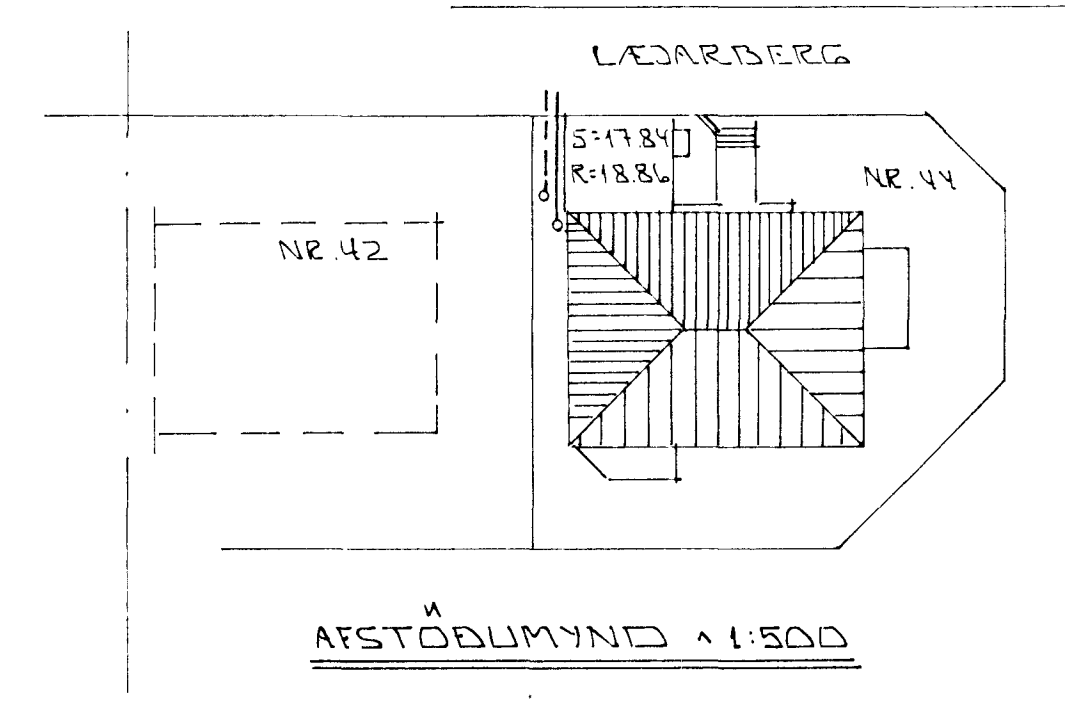

GRUNNMÝND 1:50

SKYRINGAR:

ALMENNAR SKYRINGAR
SJA BL. NR. 2-01.

BR. NR.	DAGS	EBLI BREVINGAR	SIGN.
LÆDARBERG 44 HAFNARFIRÐI			DAGS JUNÍ 87
GRUNNMÝND GRUNNLAGNA.			HANNAÐ
AFSTÖÐUMÝND			TEIKNAR
MÆLIKV. 1:50 1:500			VERK NR. 8710
SIGURÐUR ÞORLEIFSSON TEKNIFRÉÐINGUR P.T.F.I.			BLAÐ NR.
STRANDGÖTU 11 HAFNARFIRÐI SÍMI 54751			2-02