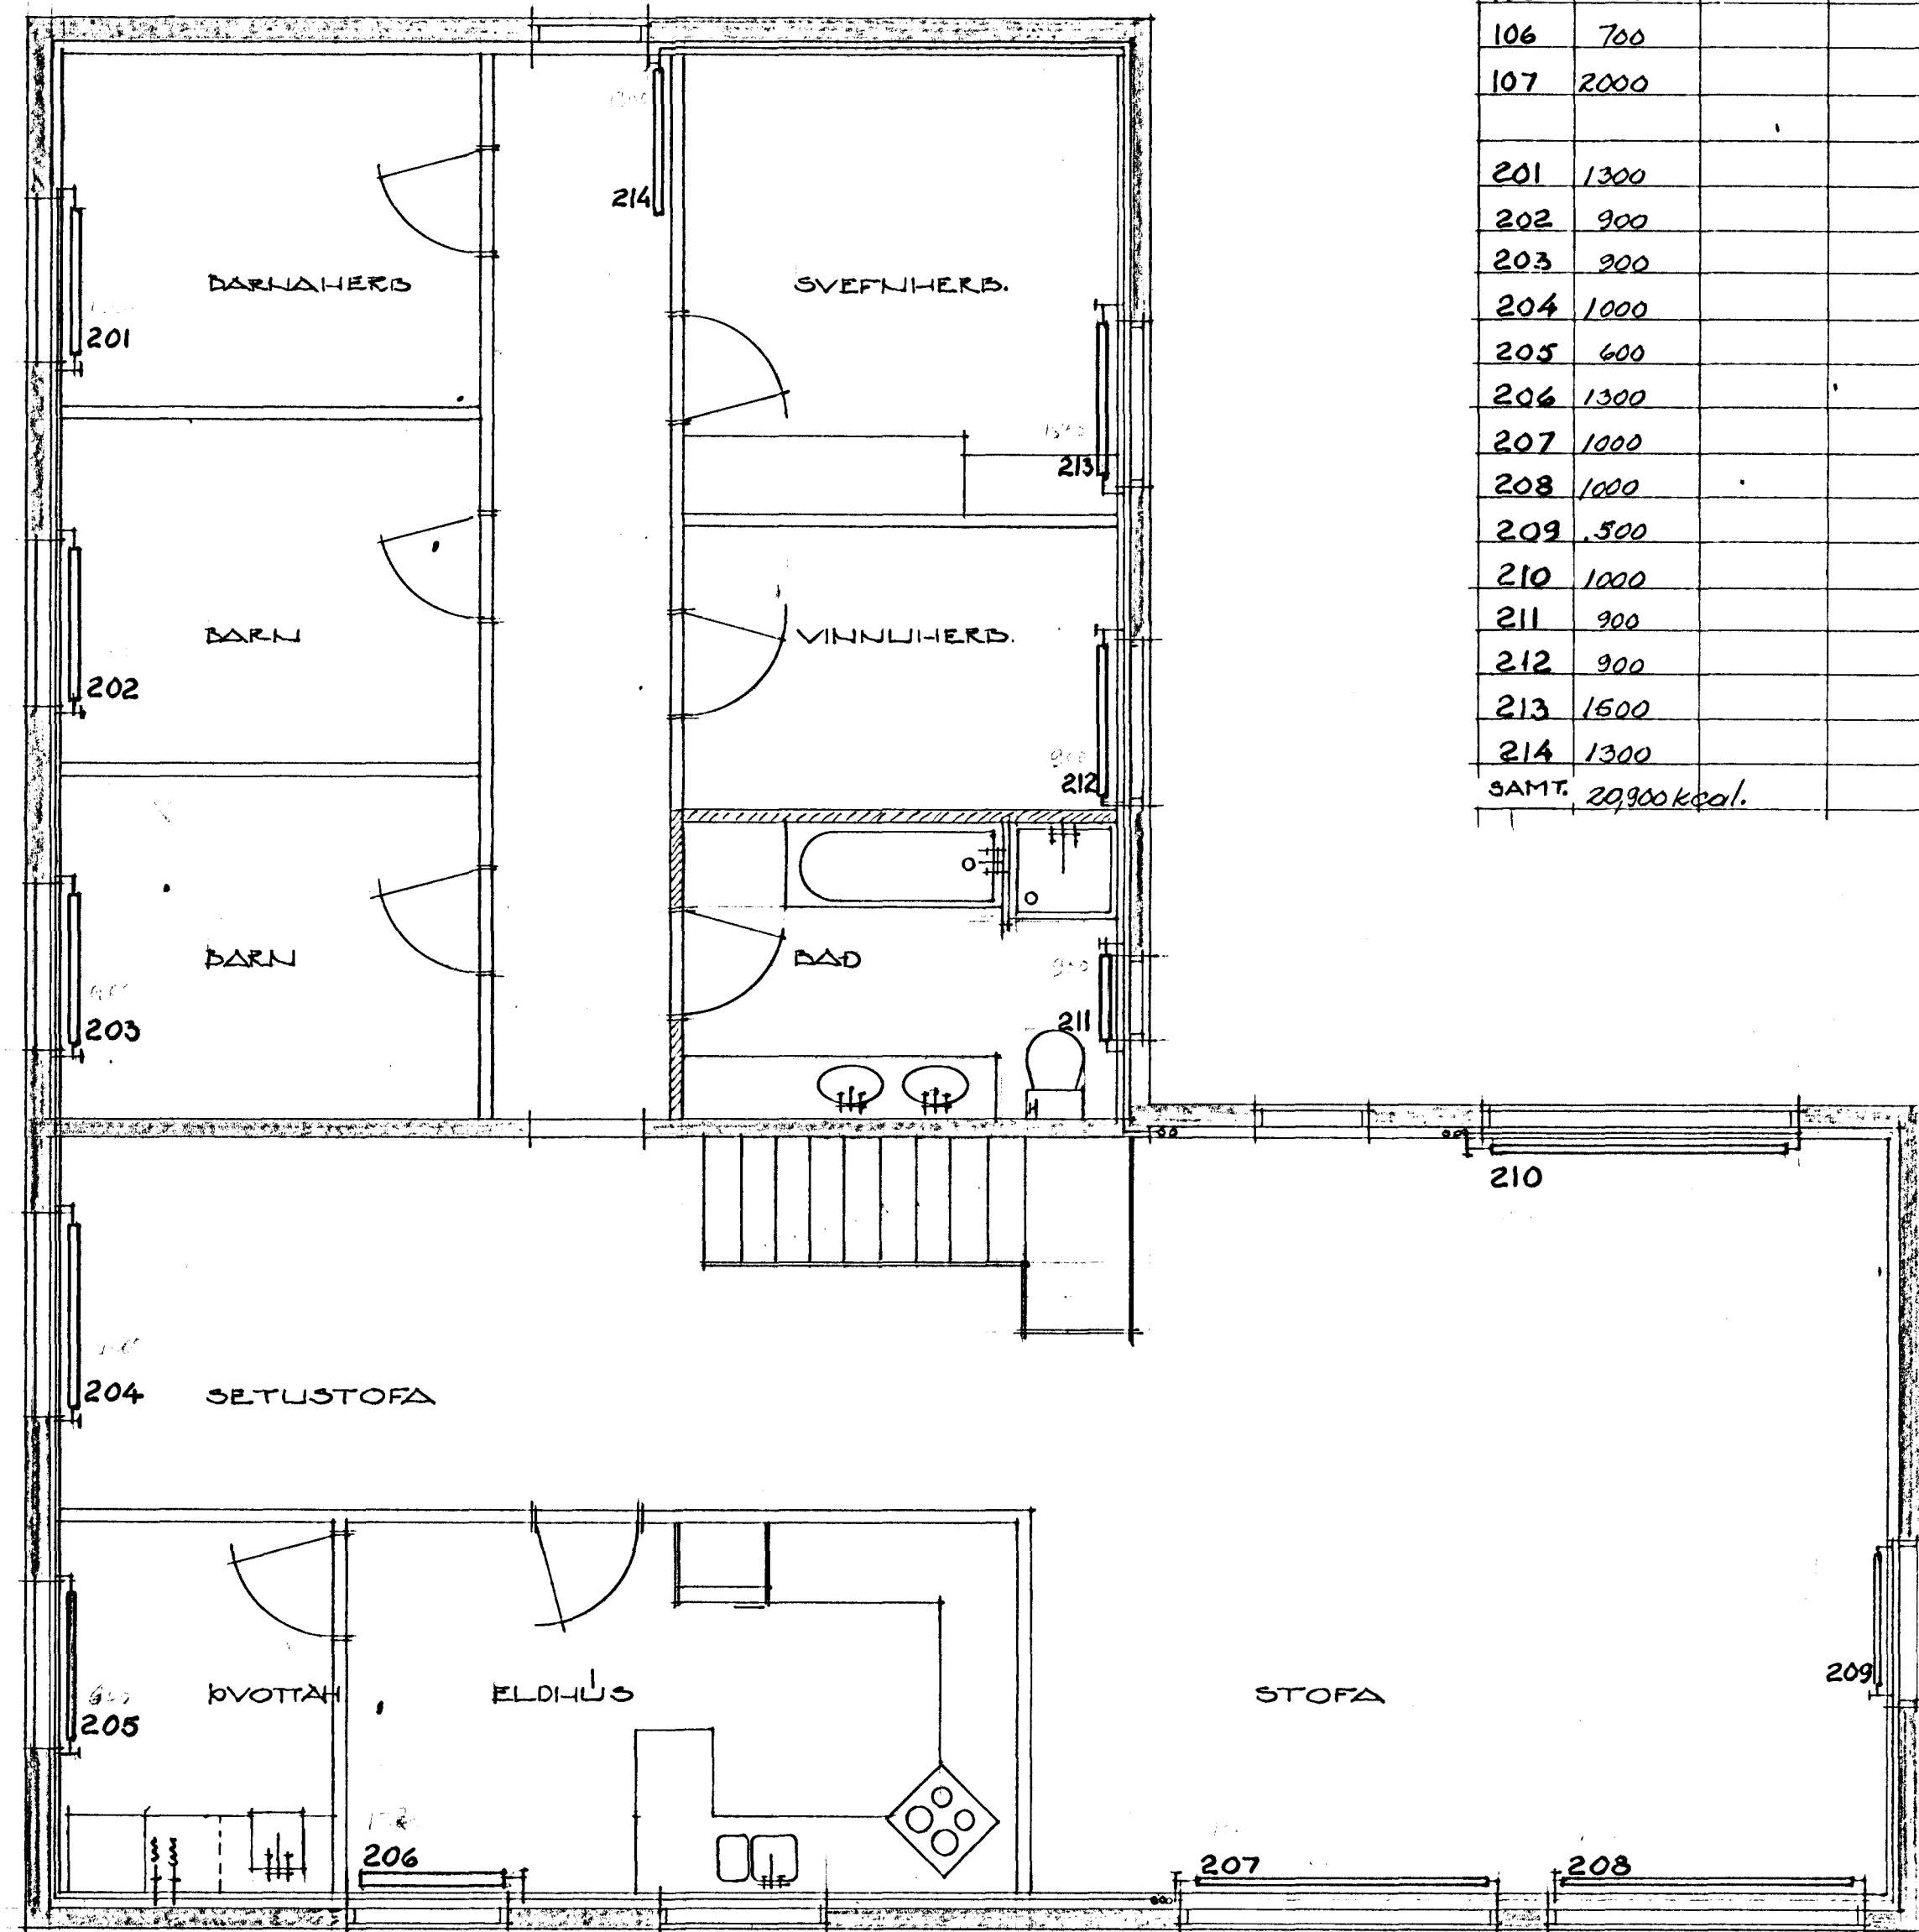

OFN NR.	KCAL ORCLDÖRF	VALINN OFN.		
101	1600			
102	700			
103	800			
104	600			
105	400			
106	700			
107	2000			
201	1300			
202	900			
203	200			
204	1000			
205	600			
206	1300			
207	1000			
208	1000			
209	500			
210	1000			
211	900			
212	900			
213	1600			
214	1300			
SAMT.		29300 kcal.		