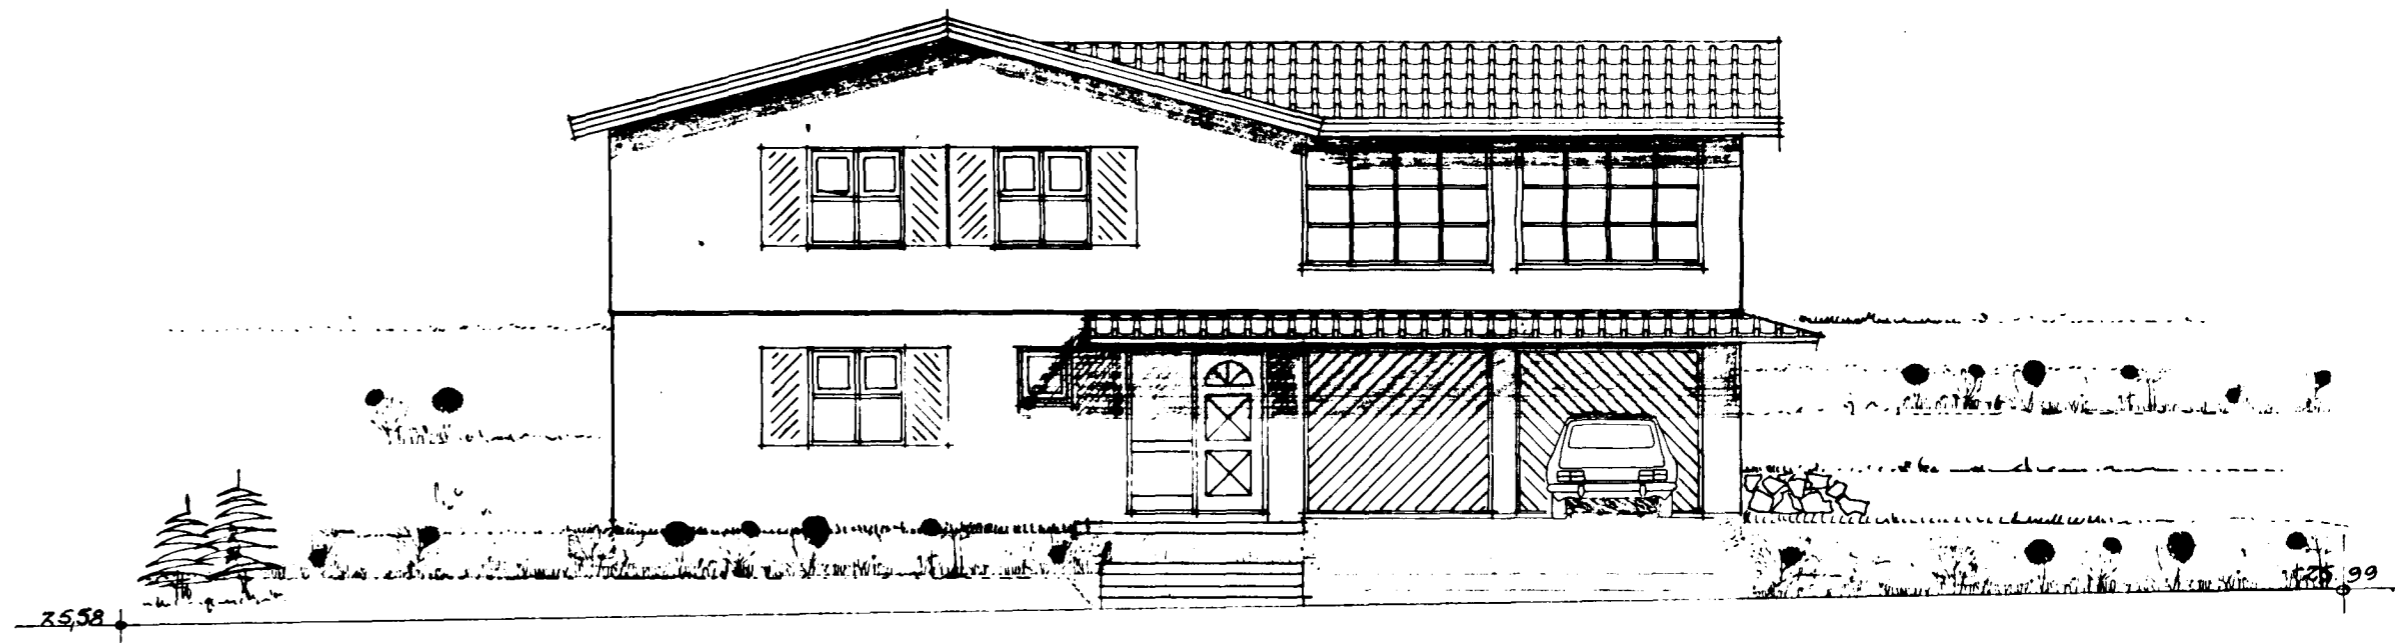

Samþykkt á fundi bygginga-
ráðs nr. 31/10 1990
BYGGINGAFULLTRÚINN
Í HAFNARFIRÐI

AUSTUR

Breytl. í okl. '90; skyggri yfir dyrum & Elfa
Breytl. í ap '89 gönguhúsi a bílskúr. Þóll

LÆKJARBERG 4 HAFNARFIRÐI
LITLIT

1:100

OKT '88

Landlina í löðarmörkum. ágúst 1988 BALDVIN EINARSSON BYGGINGAFRÆÐINGUR S. 31863
Baldurinn Einarsson