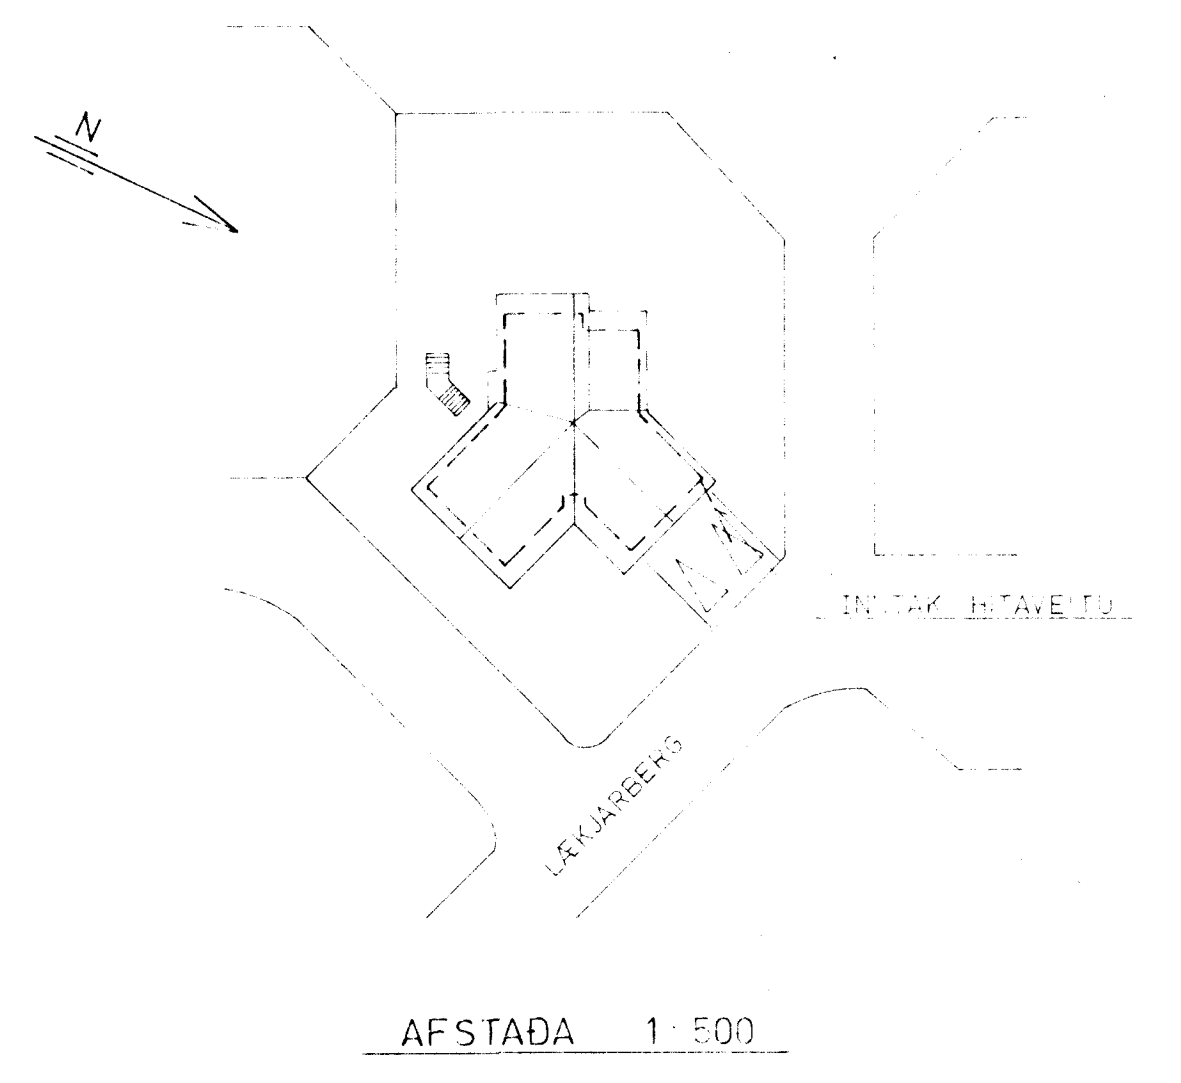

GRUNNMYND NEDRI HÆÐAR 1:50

SKÝRINGAR SJÁ TEIKNINGU NR 20

 <b>HAGVIRKI HF</b> VERKTAKI VERKHÖNNUN	VÍÐTAKHAFNIN 7 260 HAFNARFJÓRÐUR 101M 5799	Verk nr	FE 4
		Teikning nr	31
<b>LÆKJARBERG 52, HAFNARF.</b> HITALOÐN - GRUNNMYND NEDRI HÆÐAR		Máli kvart	1 50 1 50
Hannað <i>[Signature]</i> Teiknað <i>[Signature]</i> Váirfari <i>[Signature]</i> Samt vakt <i>[Signature]</i>		Dagsetning	SEPT '94