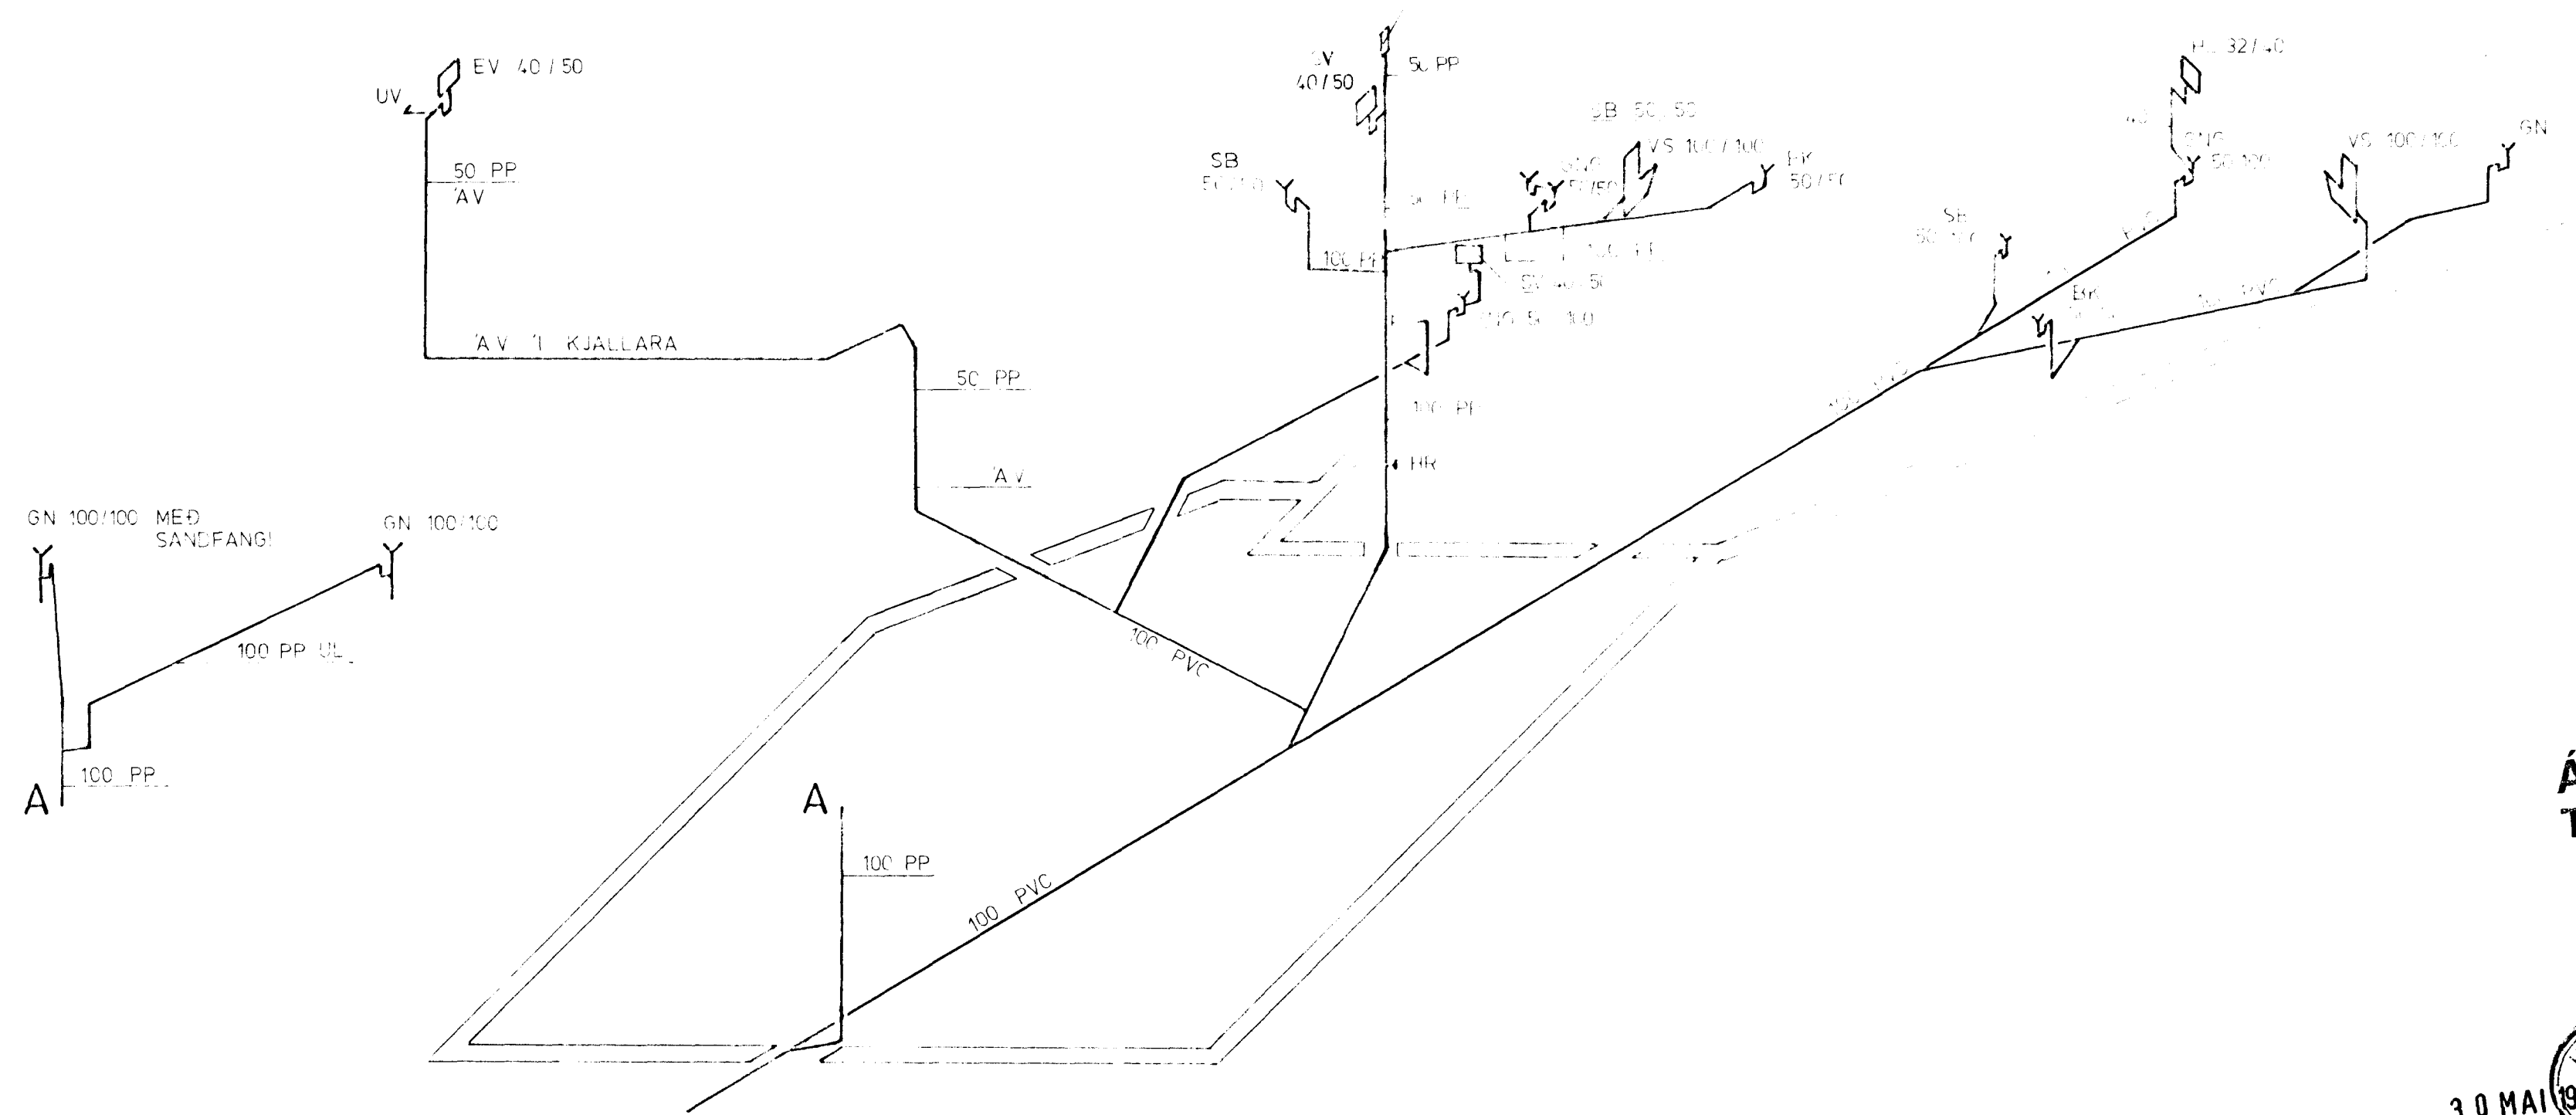

ÚTLEFTUNARVENTILL

ÁSKILID, ELDRÍ
TEIKNING ÓGILD

RÚMMYND ~ 1 : 50

SKÝRINGAR SJÁ TEIKNINGU NR. 2.0

HAGVIRKI HF VERKTAKI VERKHÖNNUN SKUTAHRAUN 2 220 HAFNARFJÁRDARBEIÐ SIMI 51993	Verk nr.
	FE 4
LÆKJARBERG 52, HAFNARF. FRÆRENNSLI - RÚMMYND	Teikning nr.
	2.3
	Mælf. nr.
	~ 1 : 50
	Dagsetning
	SEPT. 94
Hannab. <i>[Signature]</i> Teikn. <i>[Signature]</i> Yfirlit. <i>[Signature]</i> Samþ. <i>[Signature]</i>	<i>[Signature]</i>

BREYTT MAI 94
 BREYTT OKT '94