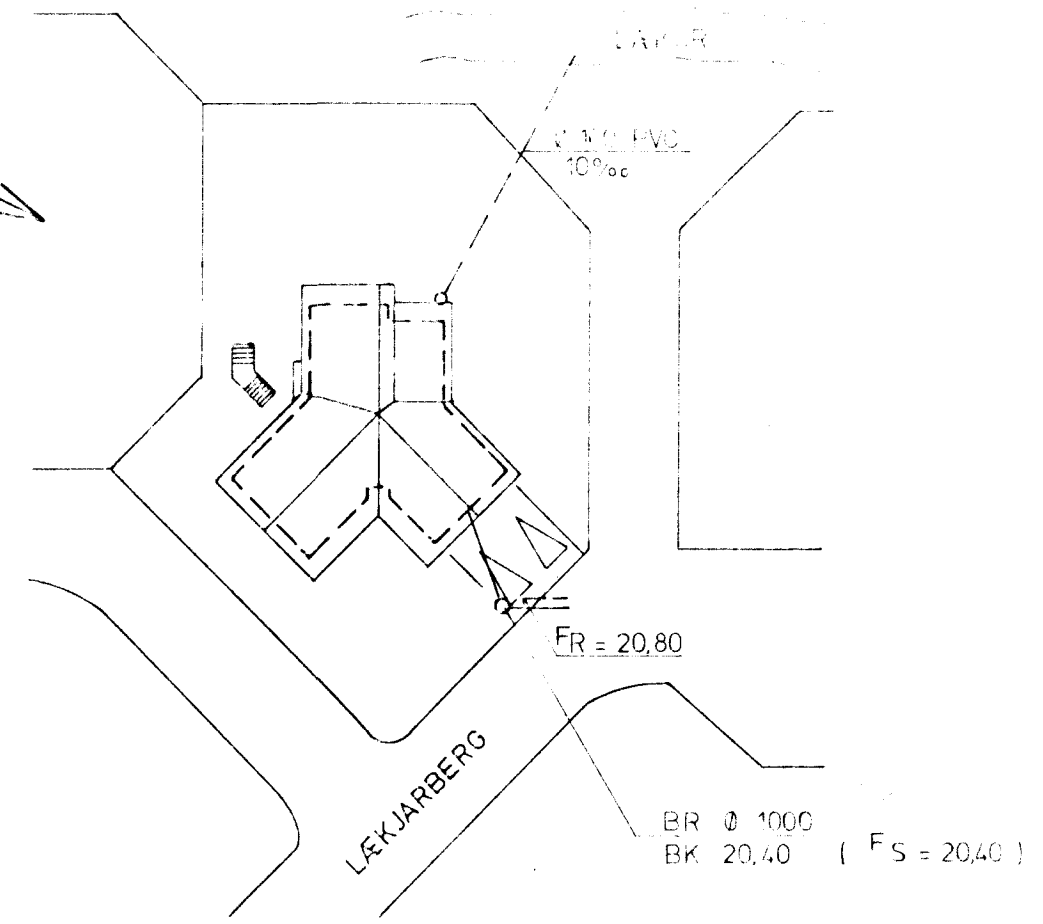

GRUNNMYND NEDRI HÆÐAR

AFSTADA 1:500

ÁSKILIÐ, ELÐRI TEIKNING ÓGILD

SANDBRUNNUR 1:20

AFRENNELT H TAVELTU
 Ø 20 PEH 10% (SANDBRUNNUR)

SKÝRINGAR SJÁ TEIKNINGU NR 20

HAGVIRKI HF VERKTAKI VERKHÖNNUN	SKULAHRAFN: 220 HAFNAREBÆI, SÍM: 51998	Verk nr.	FE 1
		Takning nr.	21
LÆKJARBERG 52, HAFNARE		Með kvæði	1:50
FRÆRENDELIT - GRUNNMYND NEDRI HÆÐAR		Dagsetning	1994