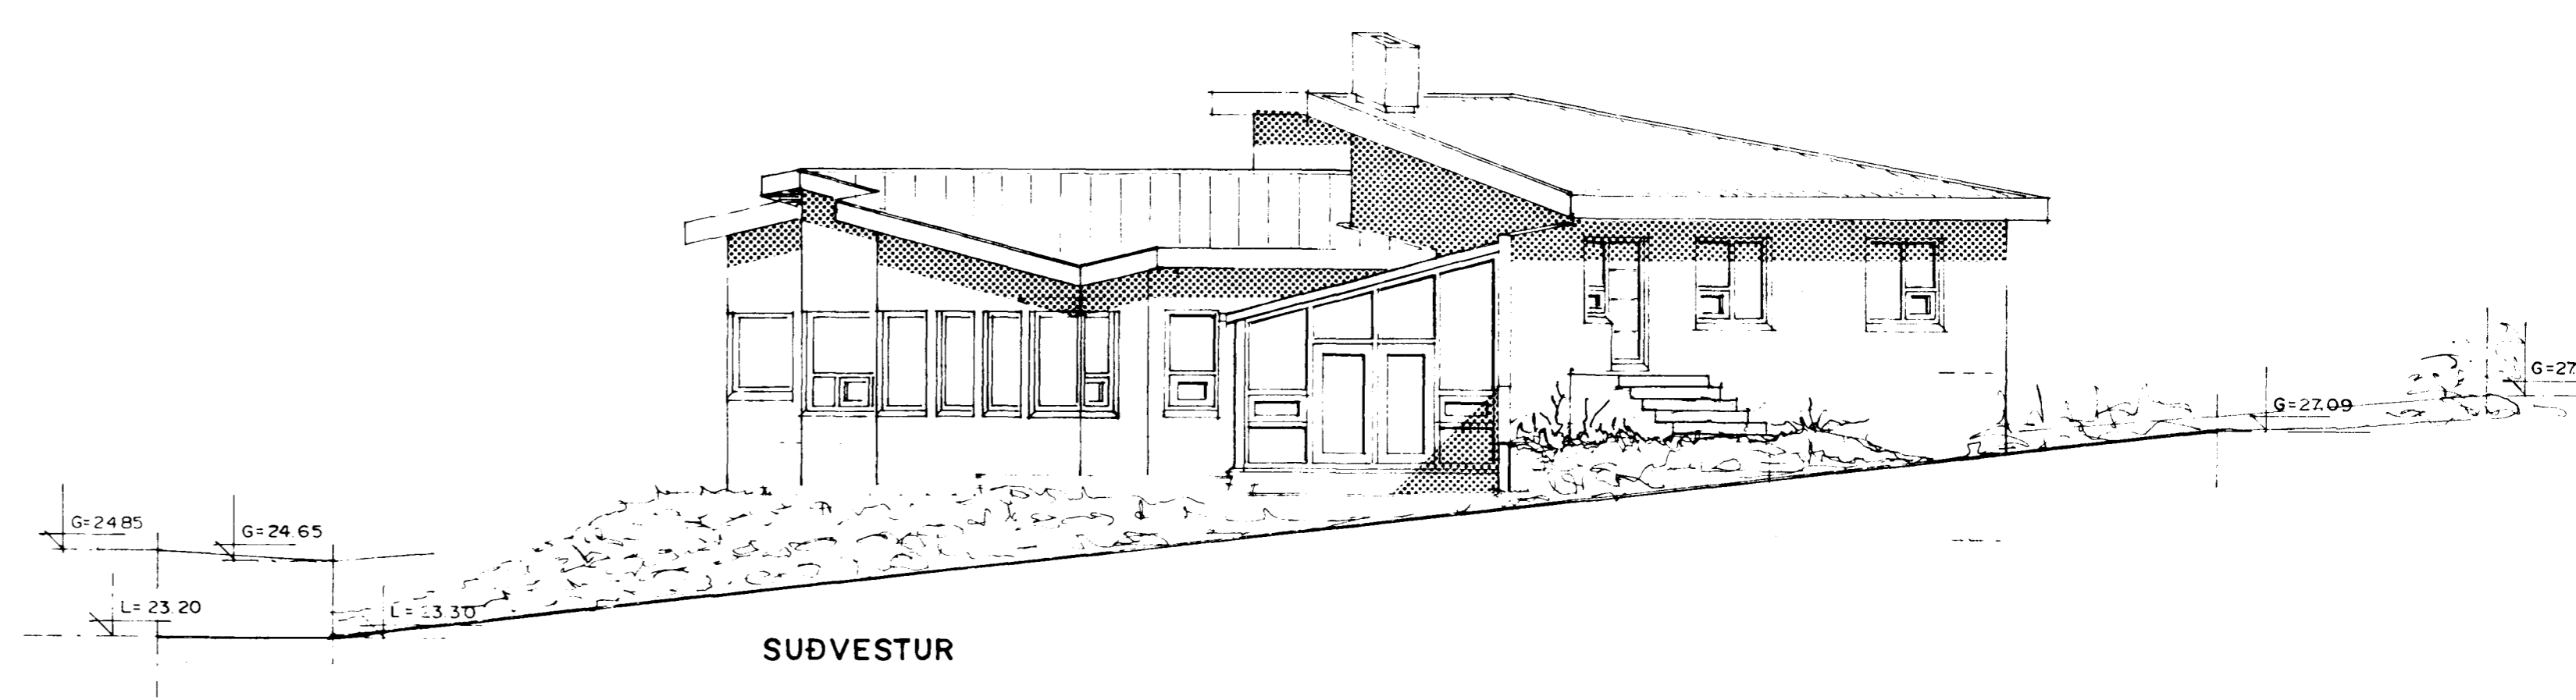

Samþykkt á milli bygginga-
nefnda þ. 8.11.92
BYGGINGA- og
HAFNARFIRÐI

Ganga skal til efnis
gögnabráttur í samræmi
við reglugerðir

NORÐUR

SUDUR

AUSTUR

SUDVESTUR

VESTUR

LÆKJARBERG 58
ÚTLIT MKV. 1:100

Þessi teygja er drögt í okk. 91
SÍP
BYGGINGA- og HAFNARFIRÐI

Sigurður Þorvarðarson