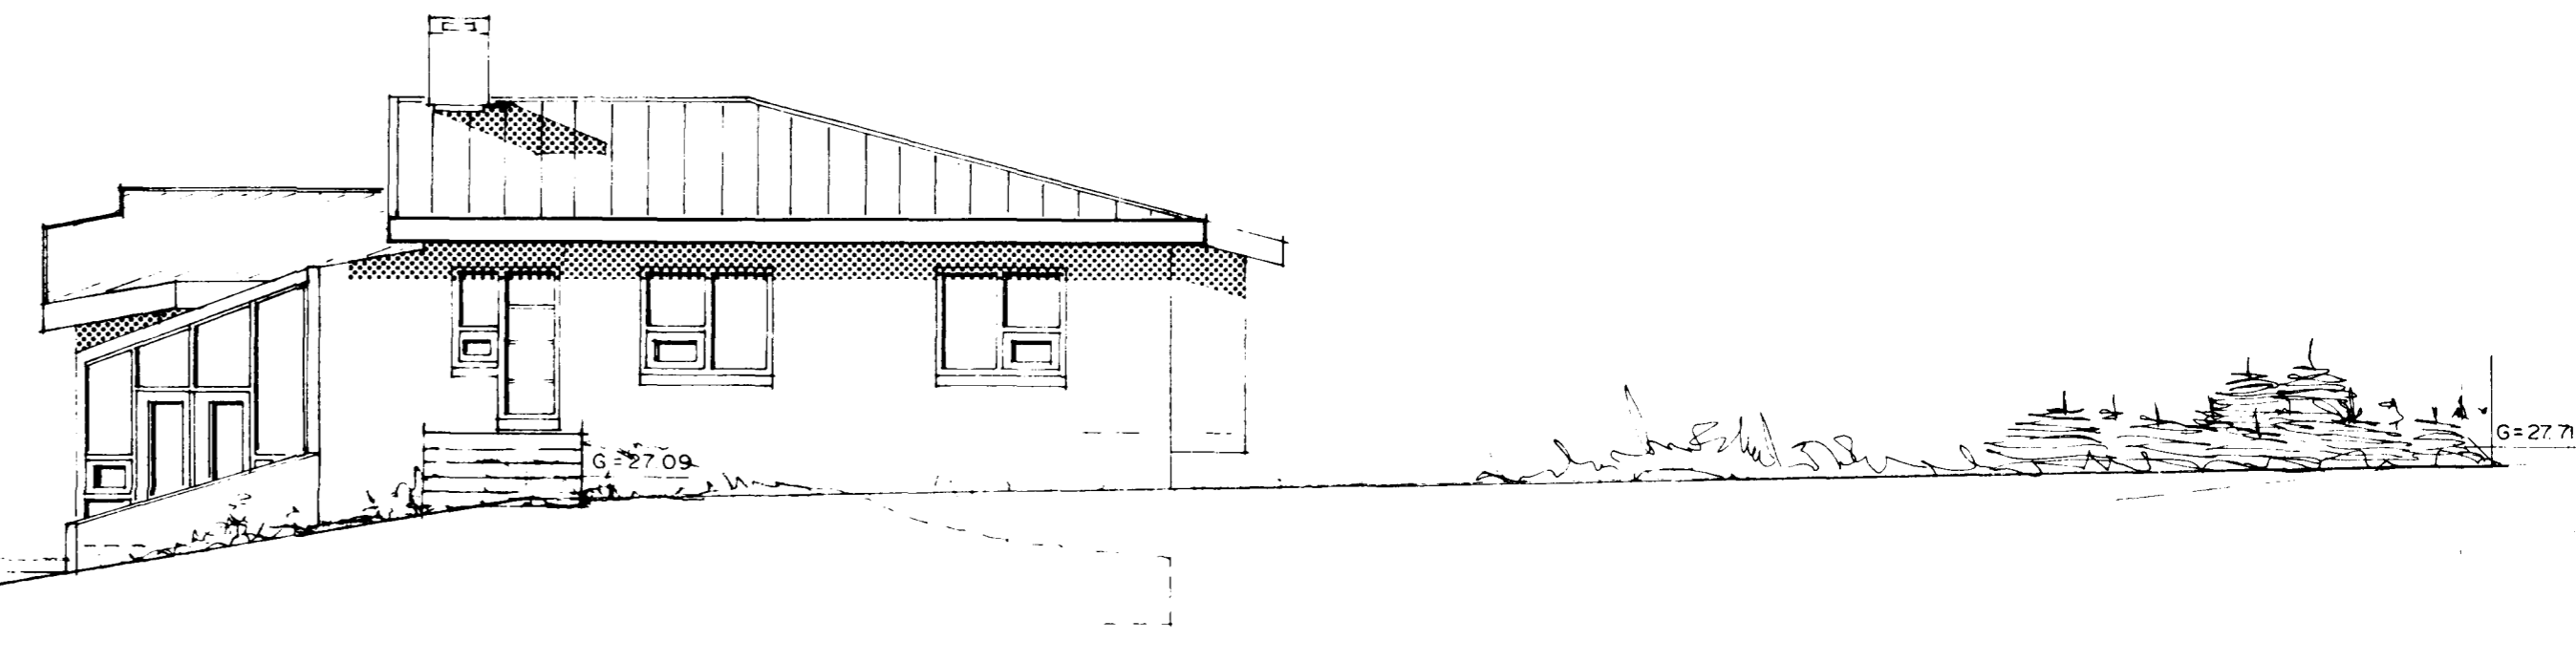

Samþykkt á milli bygginga-
nefnda þ. 8.11.92
BYGGINGA- og
HAFNARFIRÐI

Ganga skal til efnis
gögnabráttur í samræmi
við reglugerðir

NORÐUR

SUDUR

AUSTUR

SUDVESTUR

VESTUR

LÆKJARBERG 58
ÚTLIT MKV. 1:100

Þessi teygja er drögt í okk. 91
SÍP
BYGGINGA- og HAFNARFIRÐI

Sigurður Þorvarðarson