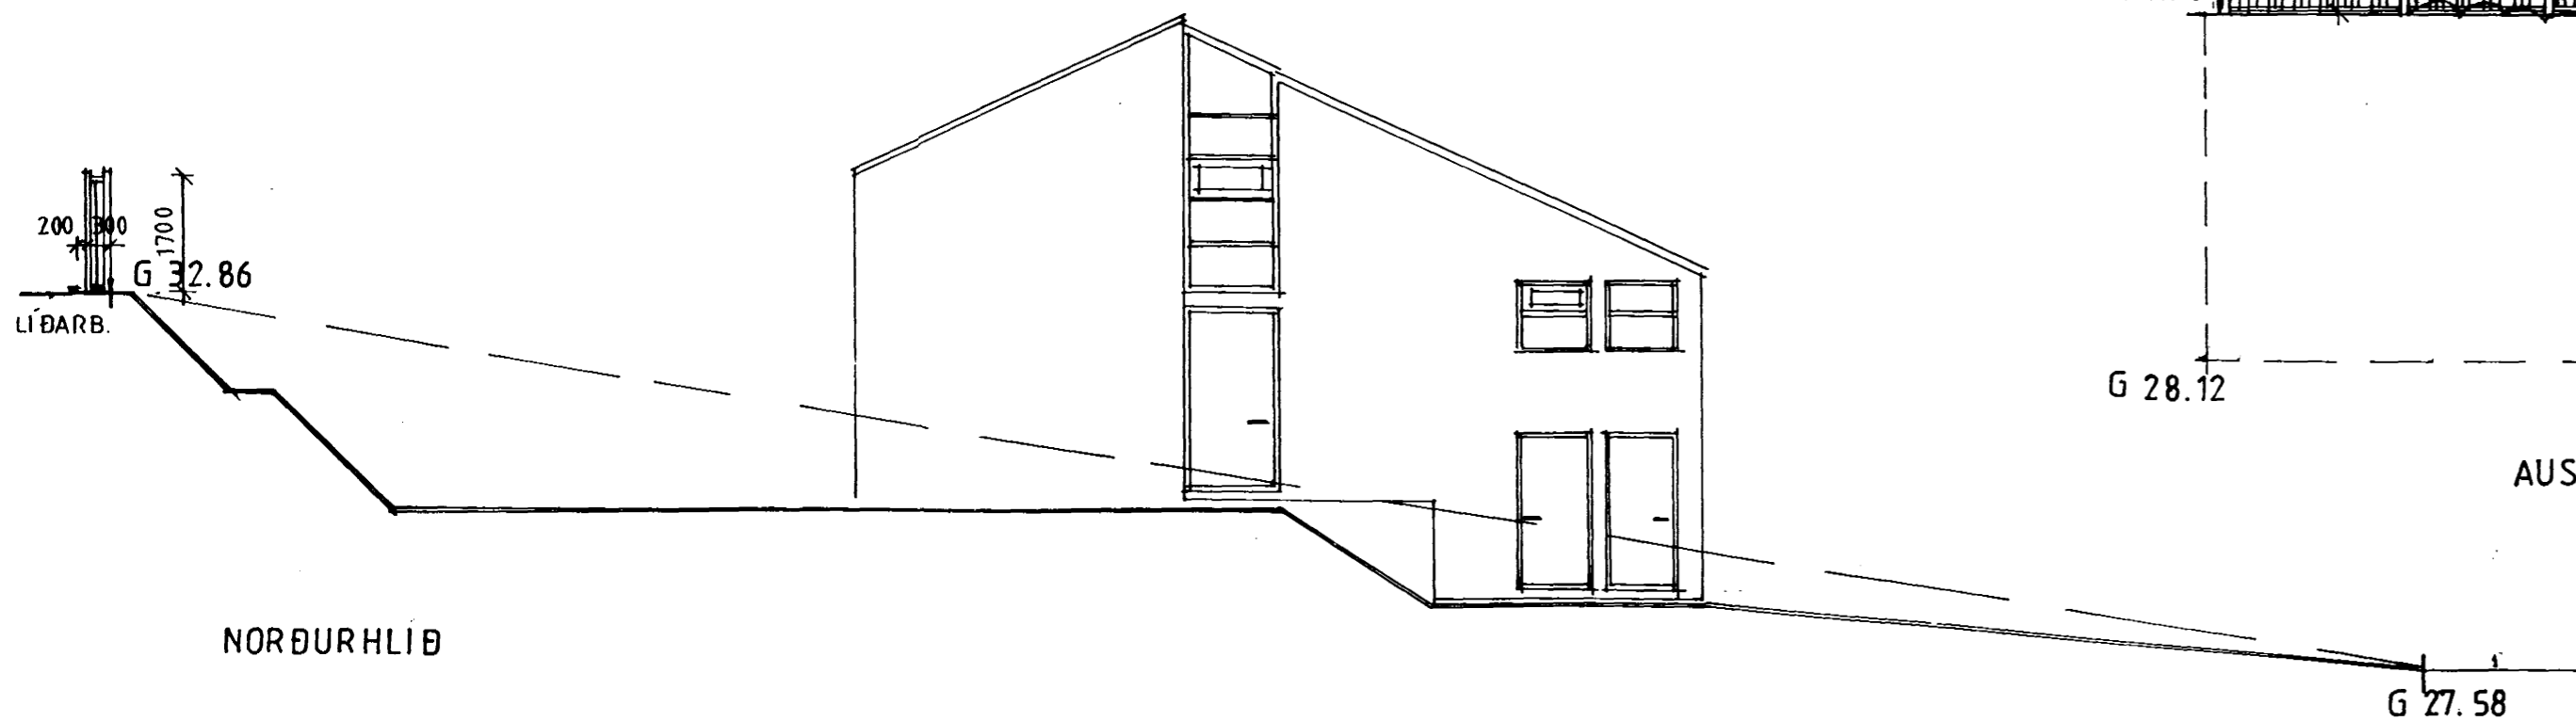

Samþykkt þann

18 MAI 2001

Byggingafultrúinn í Hafnarfirði
F.h. Kristján Þórarinnsson

KJP

VESTURHLIÐ

SUÐURHLIÐ

NORÐURHLIÐ

AUSTURHLIÐ

LÆKJARBERG 5
HAFNARFJÖRÐUR
GIRÐINGAR
ÚTLITSTEIKNINGAR

KVARÐI: 1:100 DAGS: 14.05.01

ELLEN TYLER INNHÚSSARKITEKT FHI
LÆKJARBERG 5 220 HAFNARFJÖRÐUR SÍMI 565-4278

SAMB: *Samþykkt*
(90253-5385)