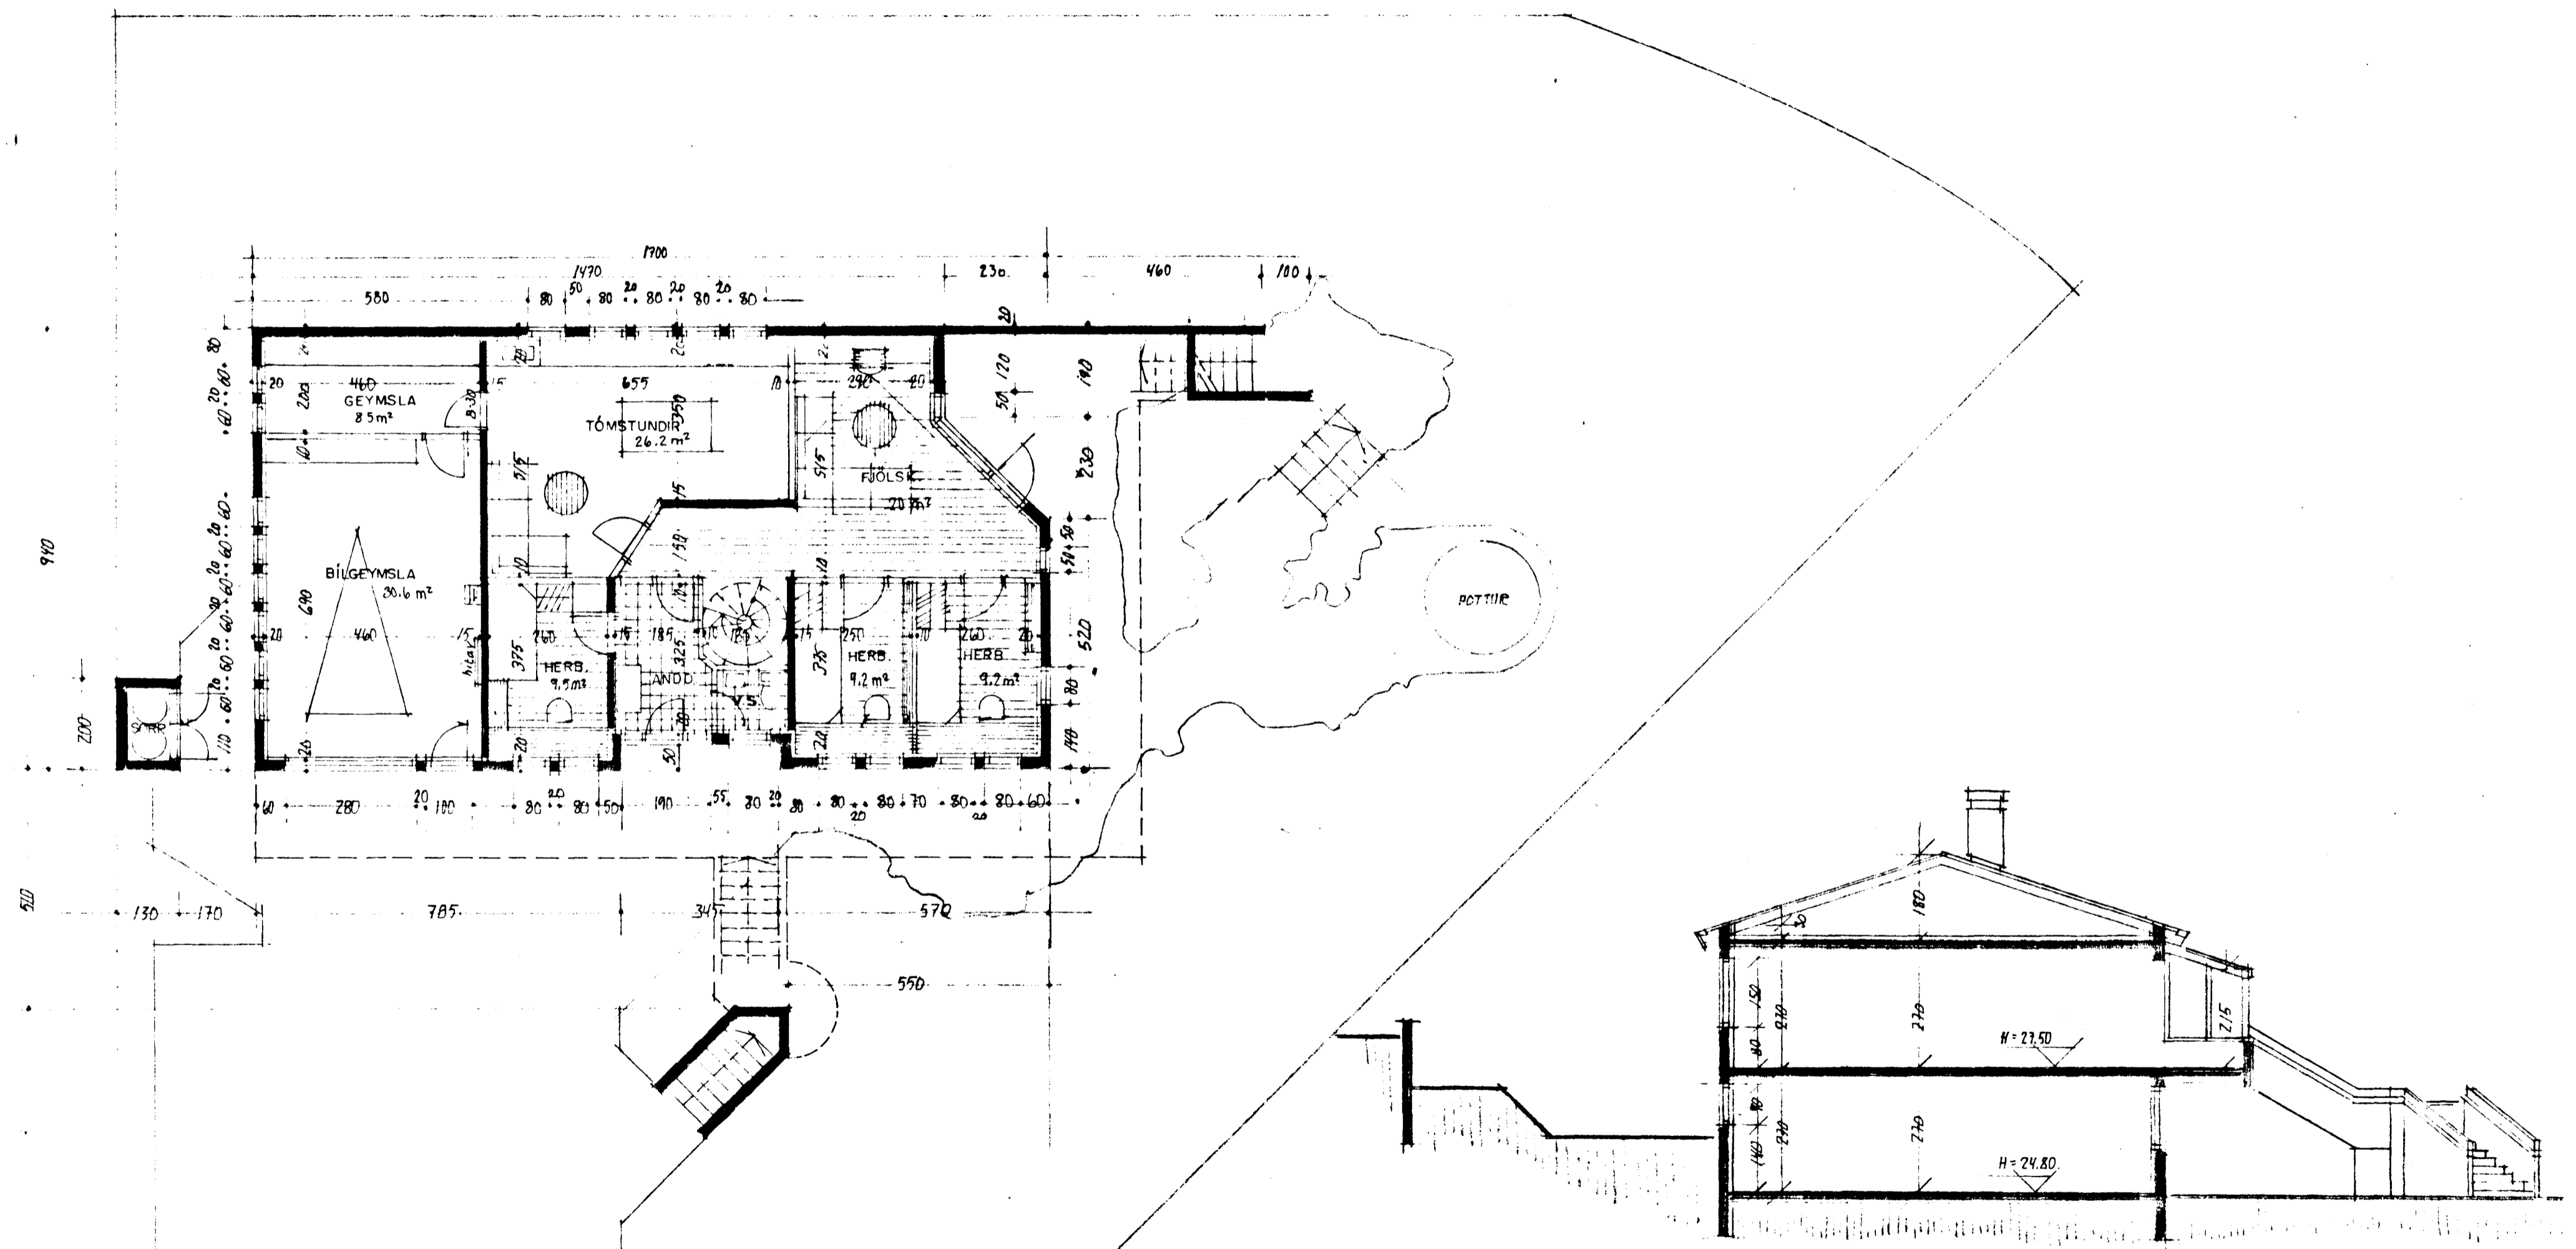

LÆKJARBERG 60 HAFNARFIRÐI.

Samþykkt á fundi bygginga-
nefndar þ. 2/19 1989

BYGGINGAFULLTRÚINN
Í HAFNARFIRÐI

Eldhólfur
BENIT ER Á FRAGANG STODURGETAR
VIÐ GÖTU SVÖ OG STRAETNININGU
SORPGEYMSLU.

Ganga skal frá opnu
eldstæði í samræmi
við reglugerðir

GRUNNMYND I. HÆÐ. M. 1:100.

SNID A-A M. 1:100.

Sigurður Þorvarðarson