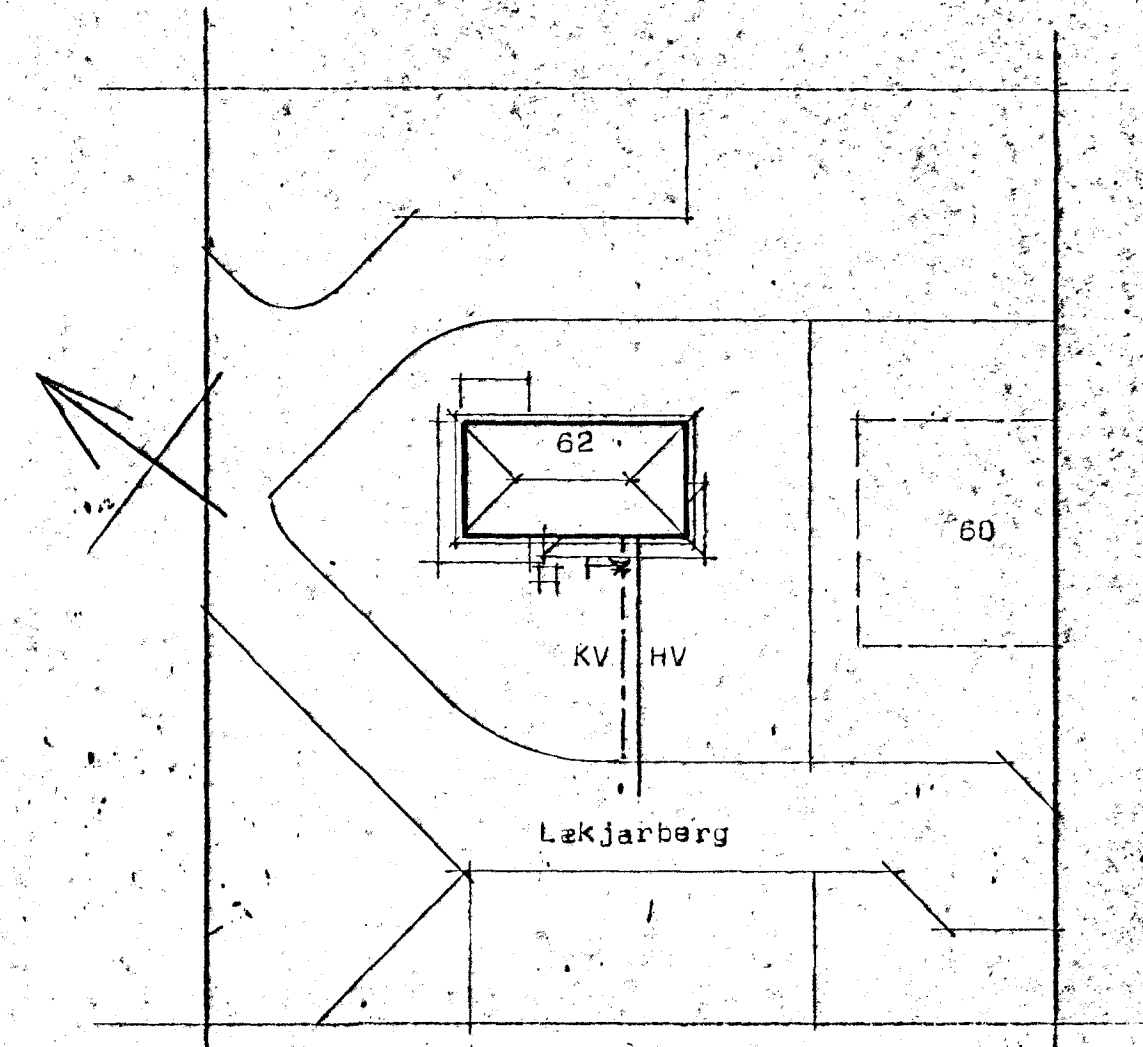

Grunnmynd neðri hæðar MK 1:50

Afstöðmynd MK 1:500

**STADALHÚS** TÍ.Ö  
 TEIKNISTOFA SÍÐUMÚLA 31 SÍMI 83141

VERKEFNI Hita og nýsluvatnslagn	DAGS. nóv 1989	VERK NR 89-30
	MKV. 1150 11500	
Lækjarberg 62 Hafnarfirði	BR.	BLAD NR 3.021.