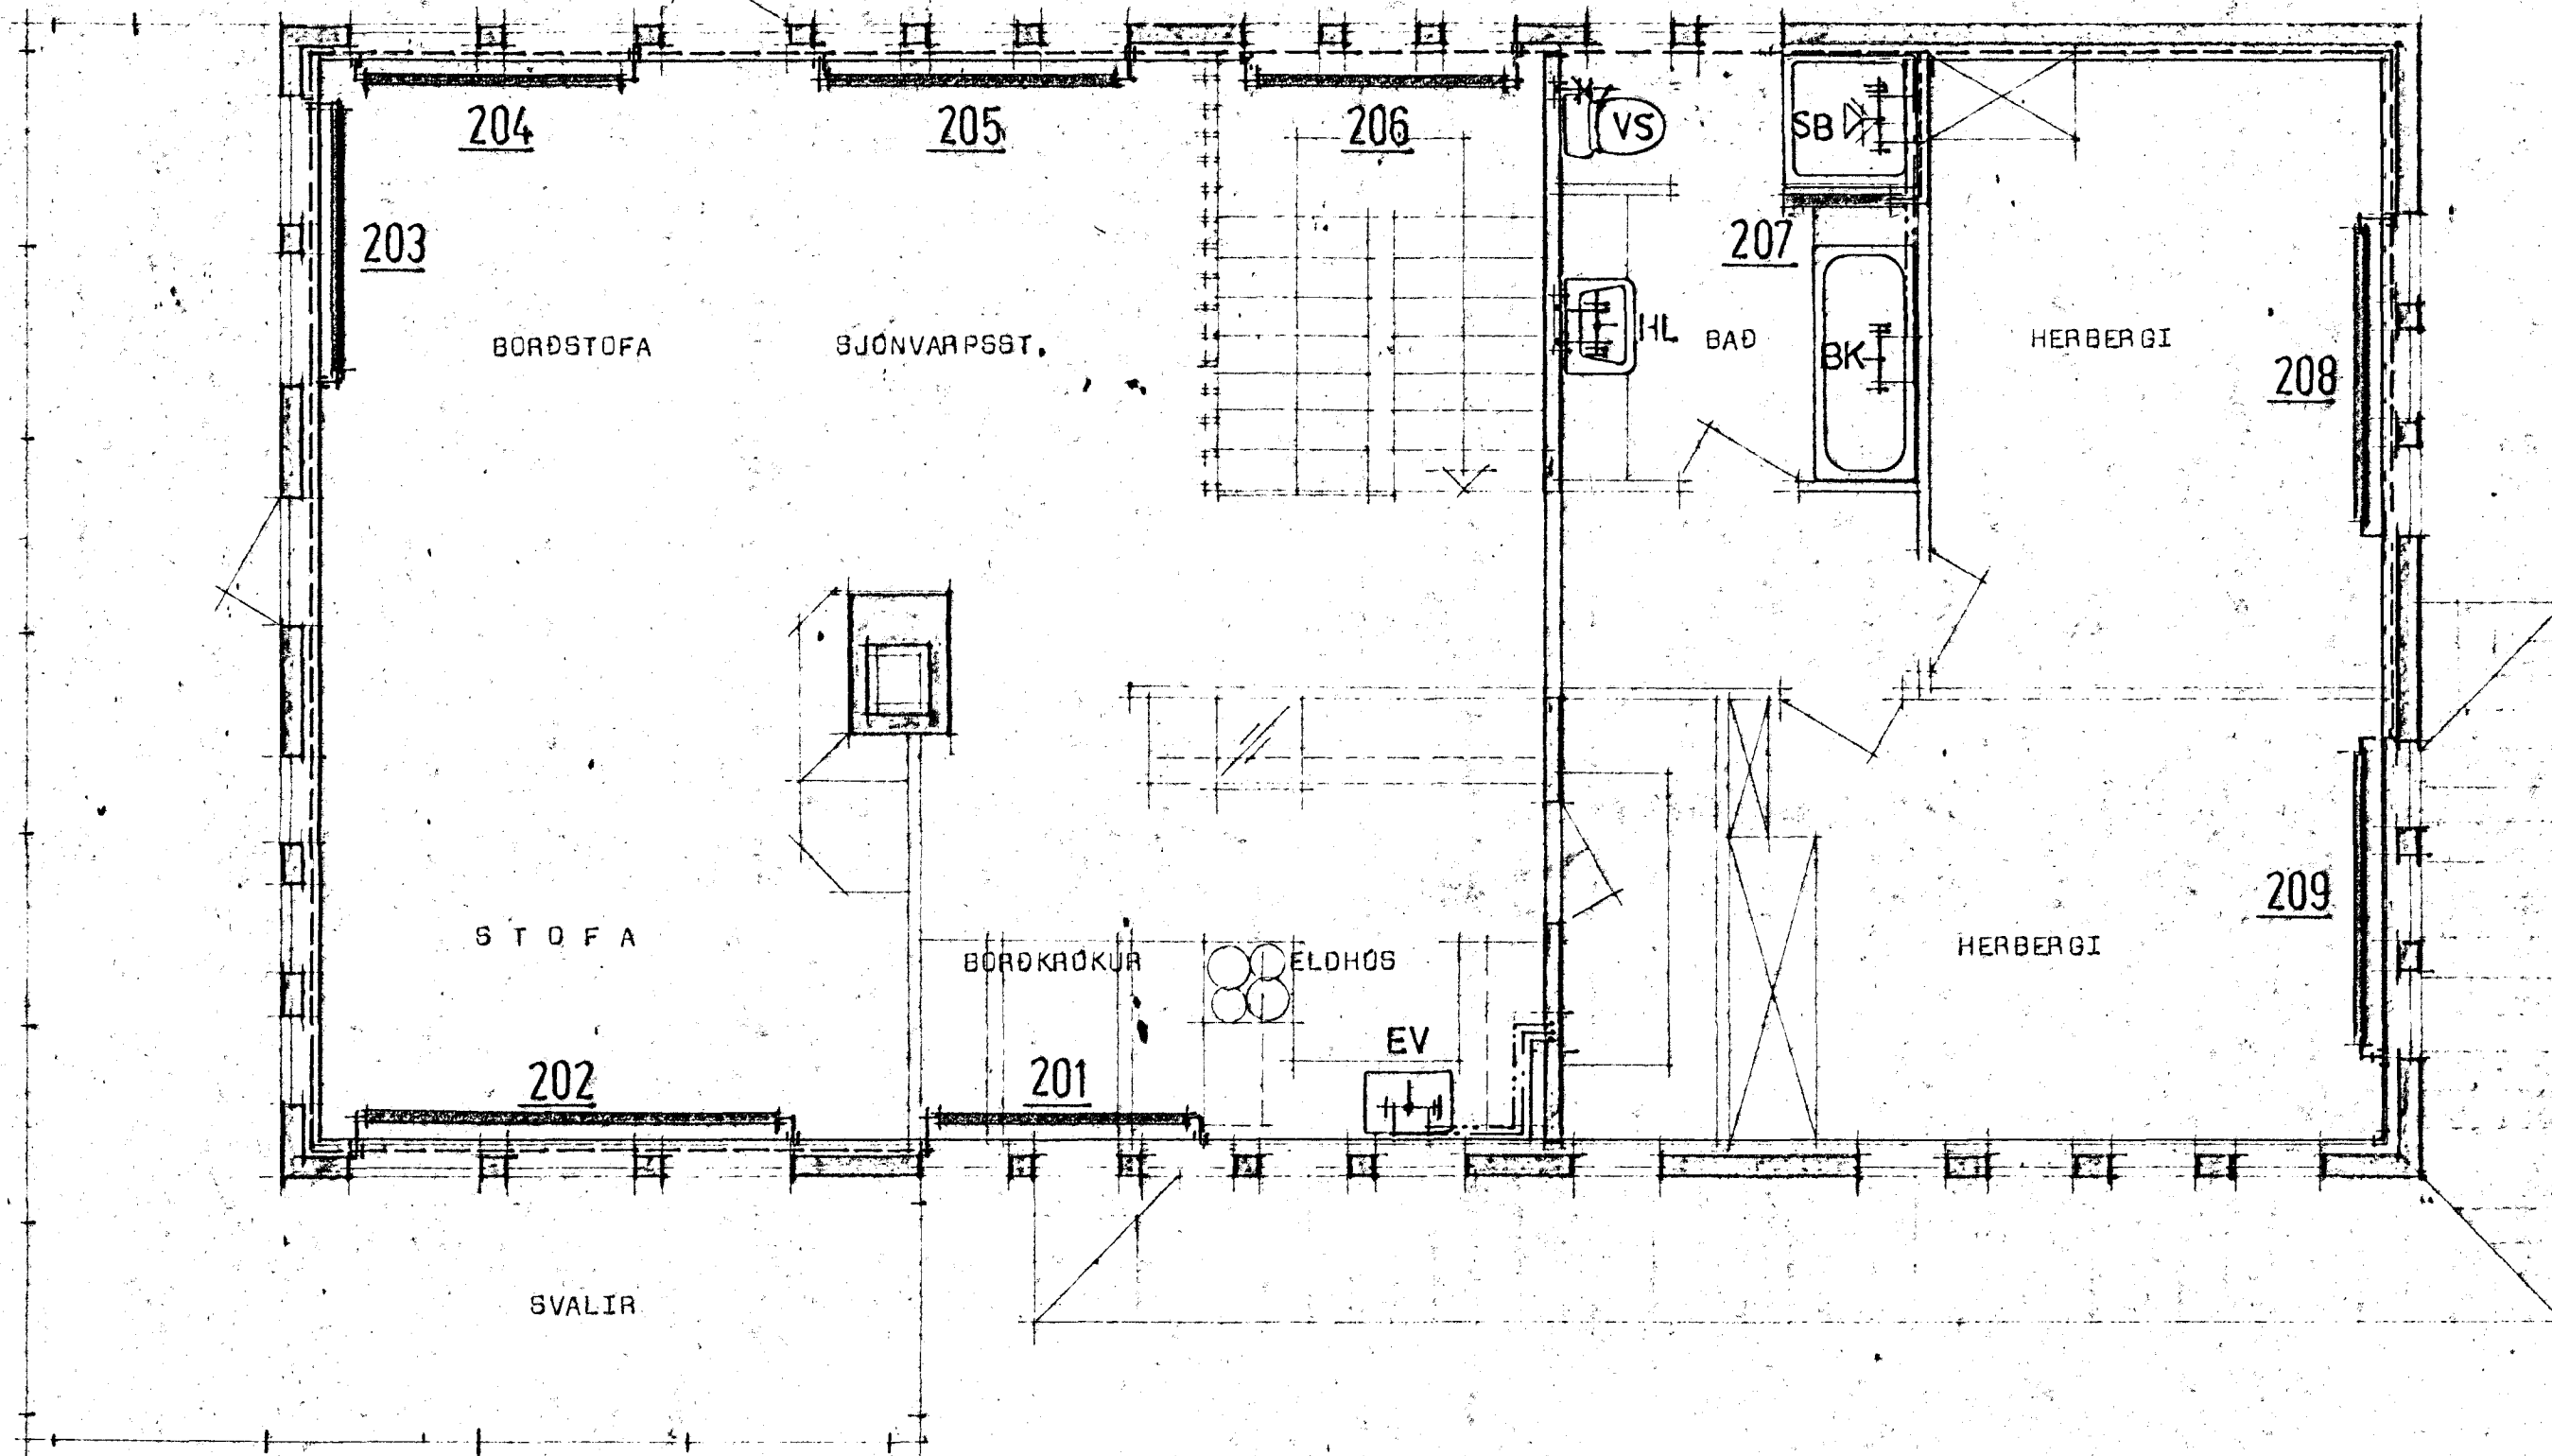

Lækjarberg 62 Hafnarfirði

Grunnmynd eðri hæðar MK 1:50

**STÖÐALHÚS** TÍÐ

TEIKNISTOFA SÍÐUMÚLA 31 SÍMI 83141

VERKEFNI	DAGS.	nóv 1989	VERK NR
Hita og nýsluvatnslögn	MKV.	1:50	89-30
Lækjarberg 62 Hafnarfirði	BR.		
	BLAD NR	3.02.2.	