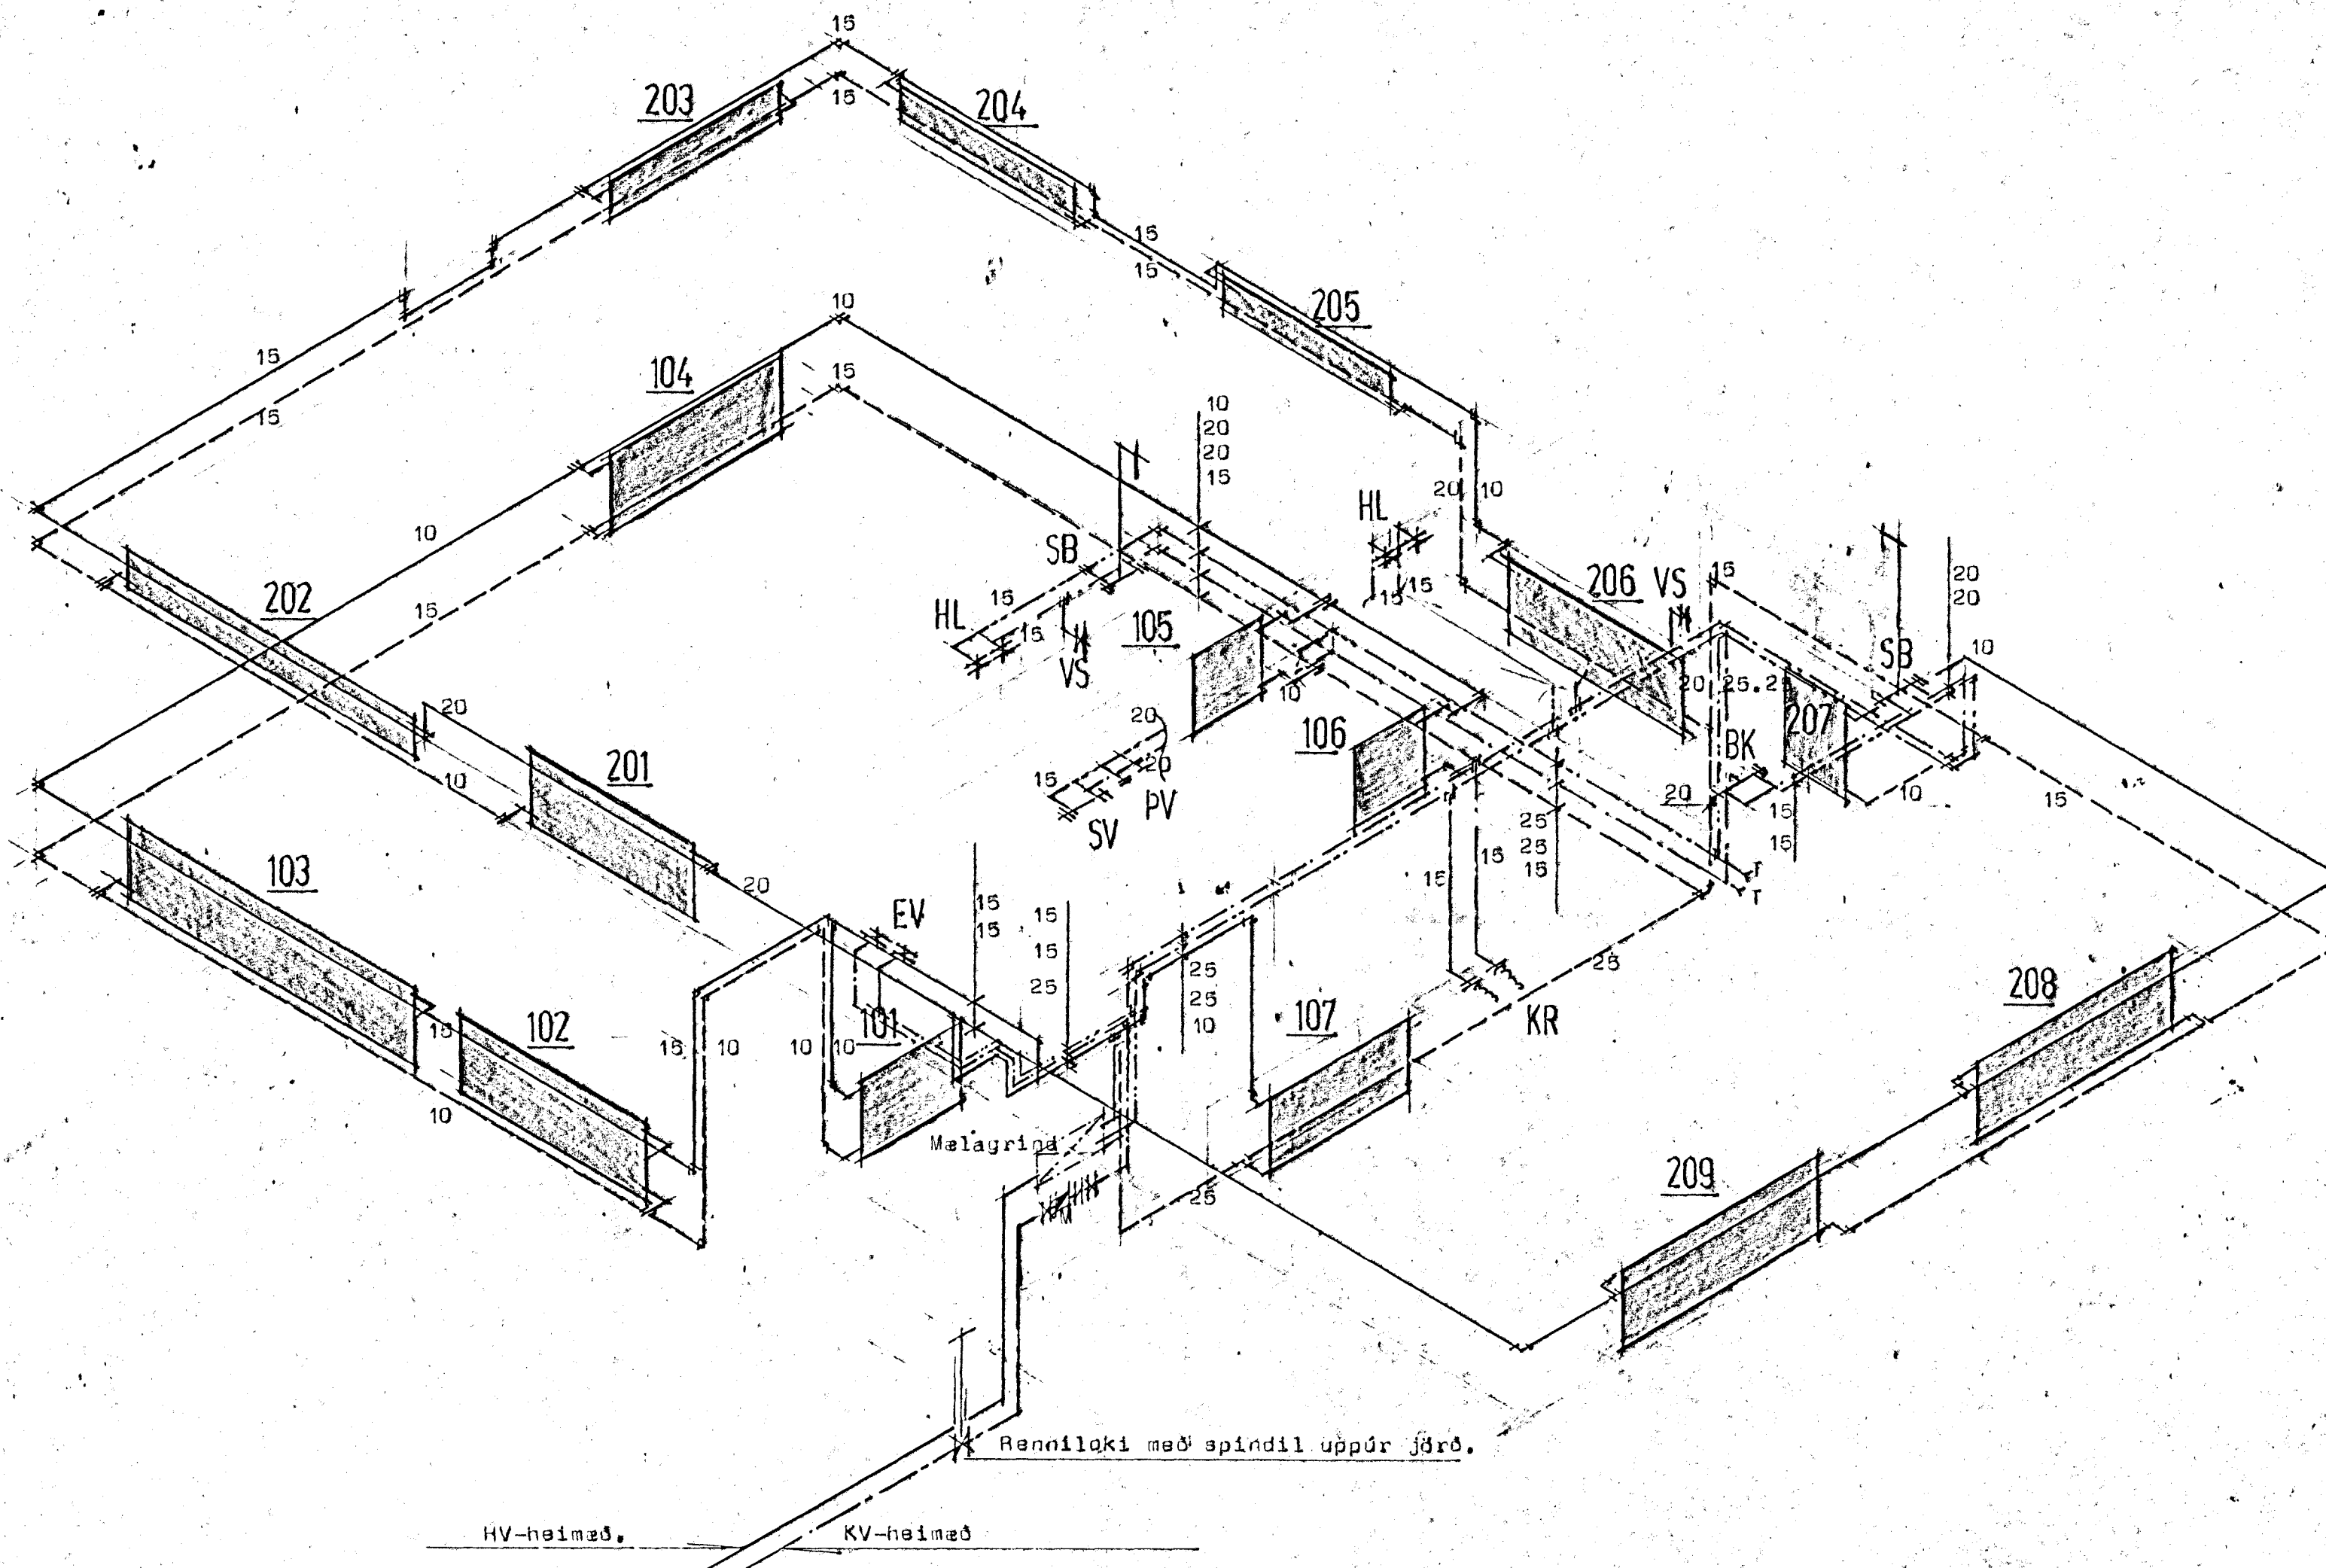

Lakjarberg 62 Hafnarfirði

STADALHÚS TÍÐ
 TEIKNISTOFA SÍÐUMÚLA 31 SÍMI 83141

VERKEFNI Hita og naysluvatnslögn	DAGS. febr 1990	VERK NR. 89-30
Lakjarberg 62 Hafnarfirði	MKV. enginn	
	BR.	
	BLAD NR 3.02.3	

SIGURDUR GUÐMUNDSSON SIGURDUR P KRISTJÁNSSON FTEI