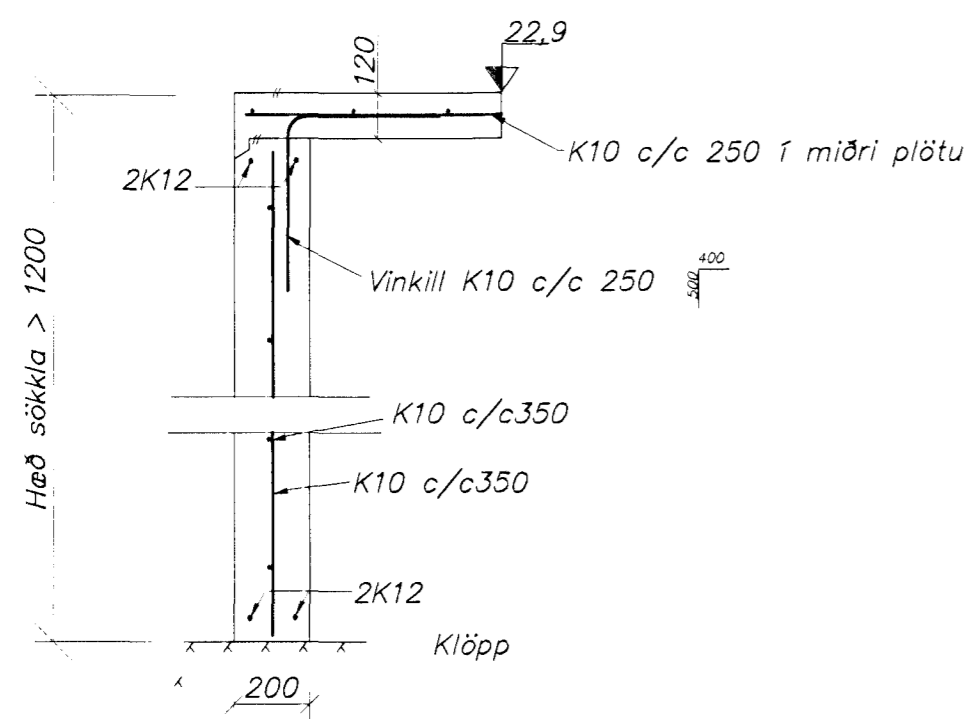

Snið A-A 1:20

Snið B-B 1:20

Snið C-C 1:20

Snið D-D 1:20

Snið E-E 1:20

Sfrendingur ehf. Verkfræðipjónusta <small>Reyjavíkurvegur 18 • 220 Hafnarfjarður Sími 595 8800 • Fax 595 3641</small>		Lækjarberg 6, Hafnarfirði	
dagsetning: sept. 1997		teikn. nr: LÆ06-102	
málkvæði: 1:20		A2	