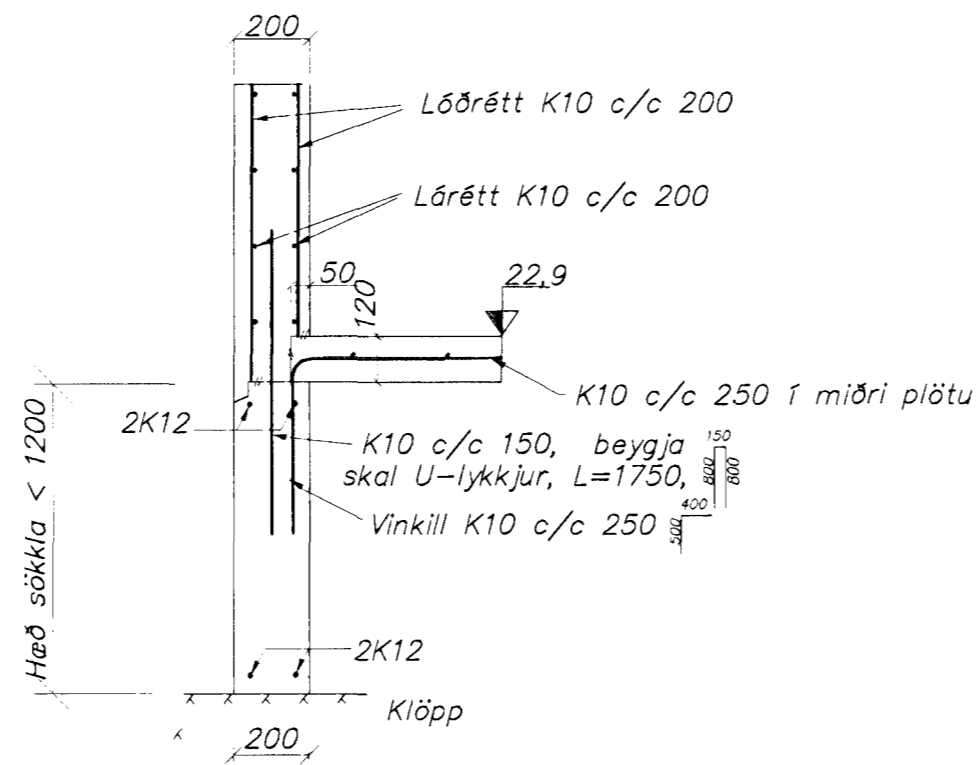

Snið A-A 1:20

Snið B-B 1:20

Snið C-C 1:20

Snið D-D 1:20

Snið E-E 1:20

Sfrendingur ehf. Verkfræðipjónusta <small>Reyjavíkurvegur 18 • 220 Hafnarfjarður Sími 595 8800 • Fax 595 3641</small>		Lækjarberg 6, Hafnarfirði	
dagsetning: sept. 1997		teikn. nr: LÆ06-102	
málkvæði: 1:20		A2	