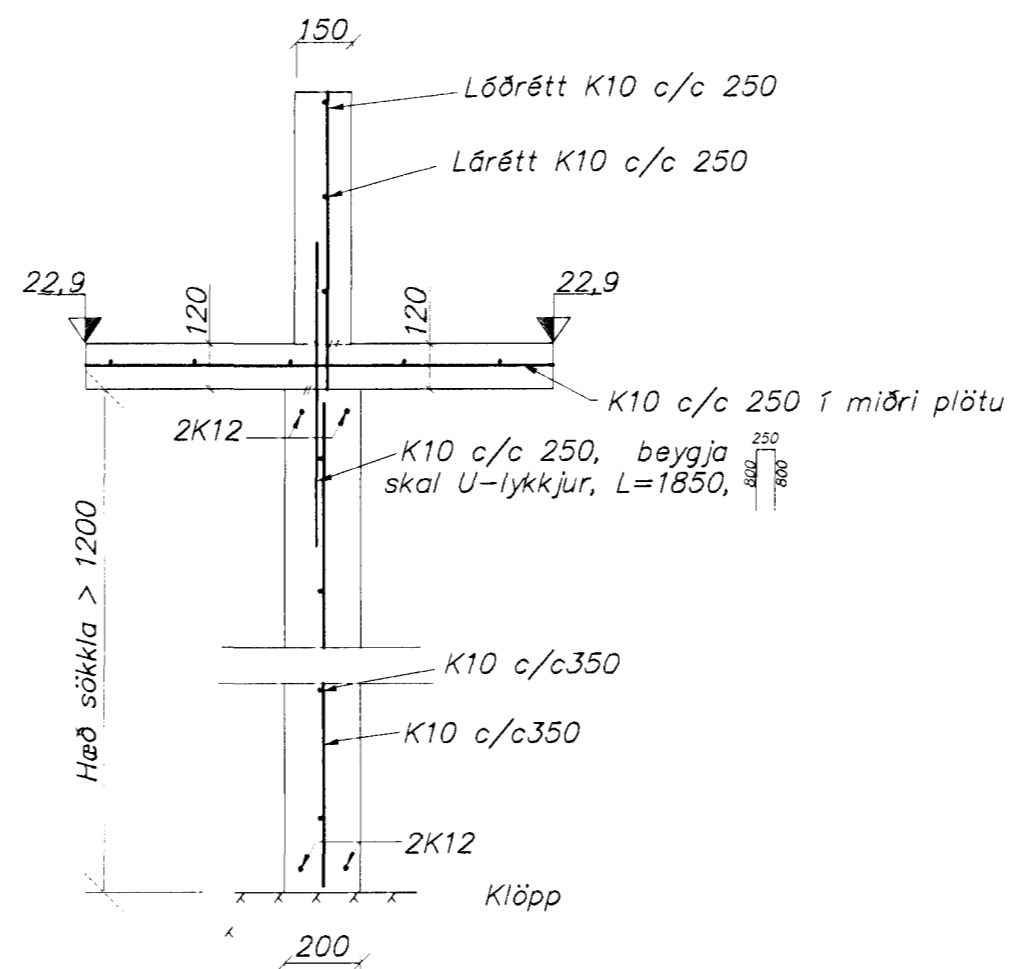

Snið A-A 1:20

Snið B-B 1:20

Snið C-C 1:20

Snið D-D 1:20

Snið E-E 1:20

Sfrendingur ehf. Verkfræðipjónusta <small>Reyjavíkurvegur 18 • 220 Hafnarfjarður Sími 595 8800 • Fax 595 3641</small>		Lækjarberg 6, Hafnarfirði	
dagsetning: sept. 1997		teikn. nr: LÆ06-102	
málkvæði: 1:20		A2	