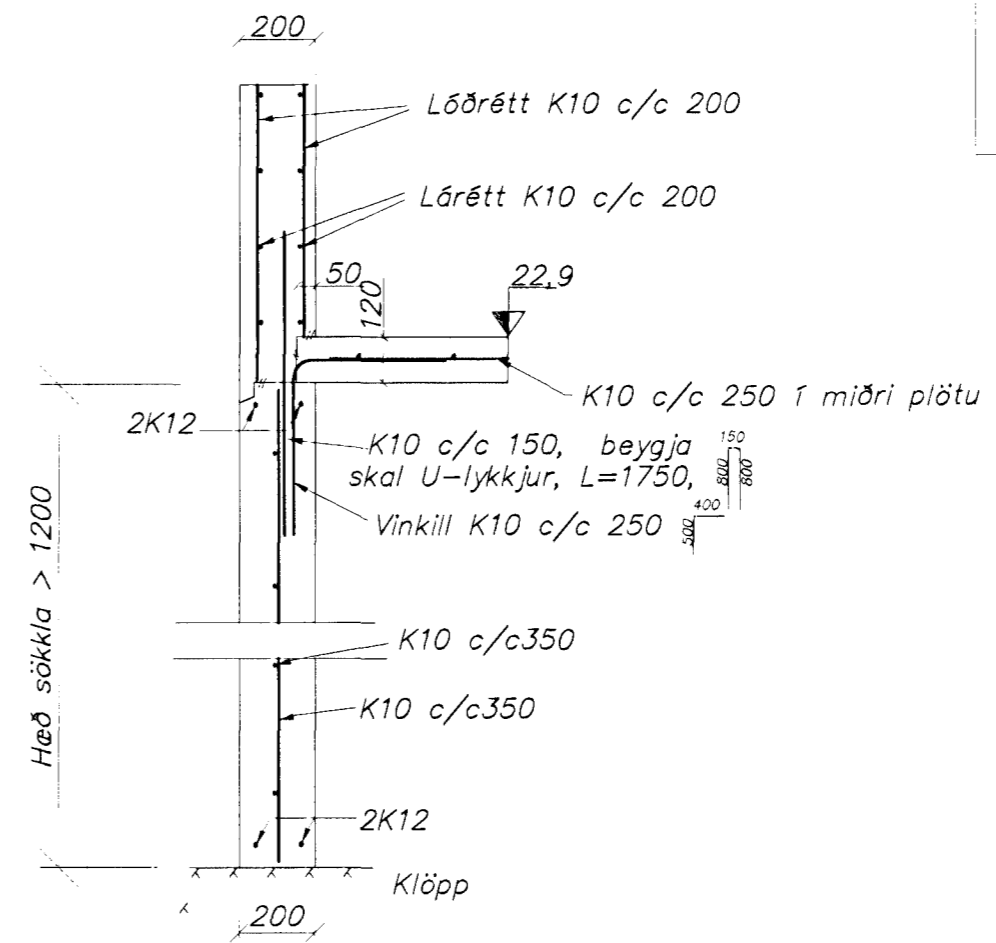

Snið A-A 1:20

Snið B-B 1:20

Snið C-C 1:20

Snið D-D 1:20

Snið E-E 1:20

Sfrendingur ehf. Verkfræðipjónusta <small>Reyjavíkurvegur 18 • 220 Hafnarfjarður Sími 595 8800 • Fax 595 3641</small>		Lækjarberg 6, Hafnarfirði	
dagsetning: sept. 1997		teikn. nr: LÆ06-102	
málkvæði: 1:20		A2	