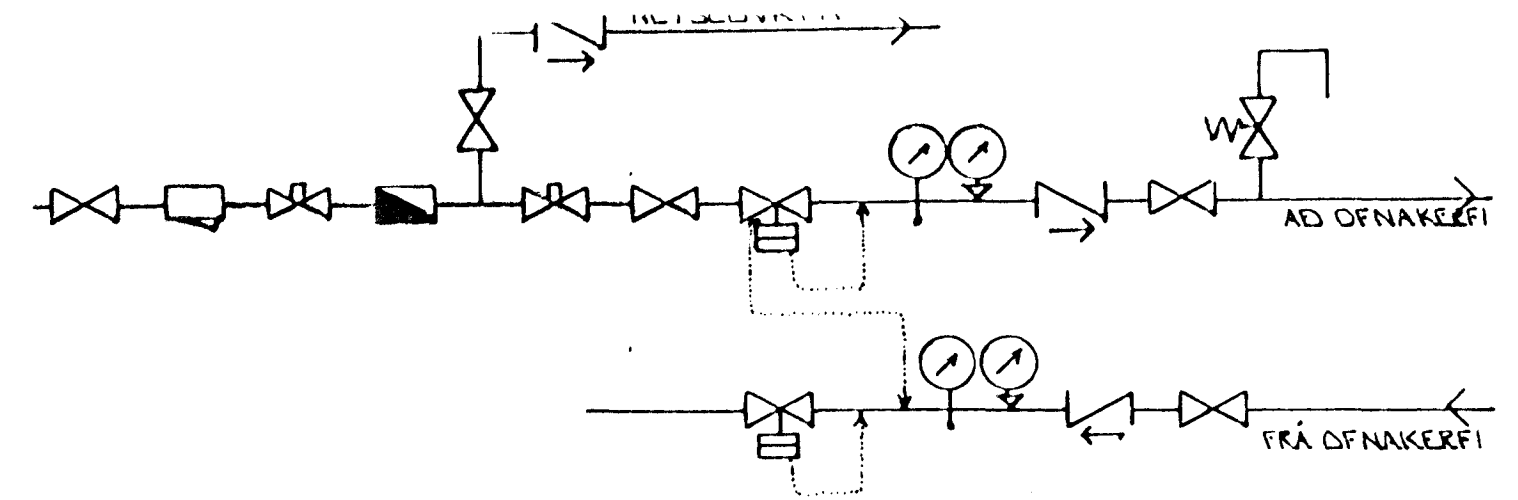

TÆKNIPJÓNUSTA SIGURÐUR ÞORLEIFSSON
STRANDGATA 11, 200 HAFNARFIRÐUR.
Sími 54751.
Fax 652875

JAN VIG S.P.

LÆKJARBERG 9 HAFNARFIRÐI
OFNASKRA

1:2

Nr.	Staður	Þorf Watt	lengd m	hæð m	Teng. Teng.	Öfnlok
1.01	BILGEYMSLA	2570	3500	200	EFB	
1.02	V.S	600	700	600	EFB	
1.03	ÞVOTTLUR	1000	600	1800	EFB	HANDEL
1.04	HERBERGI		600	600	EFB	
1.05	HERBERGI	2500	800	600	EFB	
1.06	HERBERGI		600	600	EFB	
1.07	HJMN	1550	1700	600	EFB	
1.08	BAD	600	700	600	EFB	
1.09	BAD		600	1800	EFB	HANDEL
1.10	ANDDYRI	900	1200	400	EFB	
1.11	HERBERGI	1400	1300	600	EFB	
1.12	HERBERGI	1000	1300	600	EFB	
1.13	SJONVARP	1300	1000	700	EFB	
2.01	STOFA		1300	600	EFB	
2.02	STOFA	3000	1300	400	EFB	
2.03	BORÐSTOFA	1600	1300	400	EFB	
2.04	ELDHUS		800	600	EFB	
2.05	ELDHUS	1500	800	600	EFB	
2.06	BUR	700	800	600	EFB	

20820

TENGIMYND MELAGR. HITAVEITU.

SKÝRINGAR:

ÖLL TÄKN OG SKÝRINGAR ERU SKV. ÍSLENSKUM STÄDLI, ÍST. 64.

GERT ER RÄD FYRIR ÄD EINANGRUN HÜS SE SKV. BYGGINGARSAMMYKKT.

HITALAGNIR SKULU VERA SVARTAR JÄRNPÍPUR MED SKRÜFUDUM TENGISTYKKJUM, OG EINANGKAST MED AMK 20 MM GLEKULLARHÖLKUM OG VEFDAST MED PLASTI EDA SÍSLPAPPA.

VATNSLAGNIR SKULU VERA GALVANHÜDADAR JÄRNPÍPUR MED SKRÜFUDUM, TENGISTYKKJUM OG EINANGKAST SEM HITALAGNIR. KALDAR PÍPUR OG TENGISTYKKI VEFDAST FYRST MED PLASTI EDA SÍSLPAPPA.

Ä ALLA OFNA KOMI LOFTSKRÜFUR STILLITÉ OG SJÄLFVIRKIR ÖFNLOKAR.

ÖFNASTERÖIR SKULU MÍÐAST VÍÐ HITAVEITU ΔT = 40°C. ALLAR TENGINGAR ÄD OG FRÄ ÖFNUM ERU 10MM. NEMA ANMÄRS SE GETID.