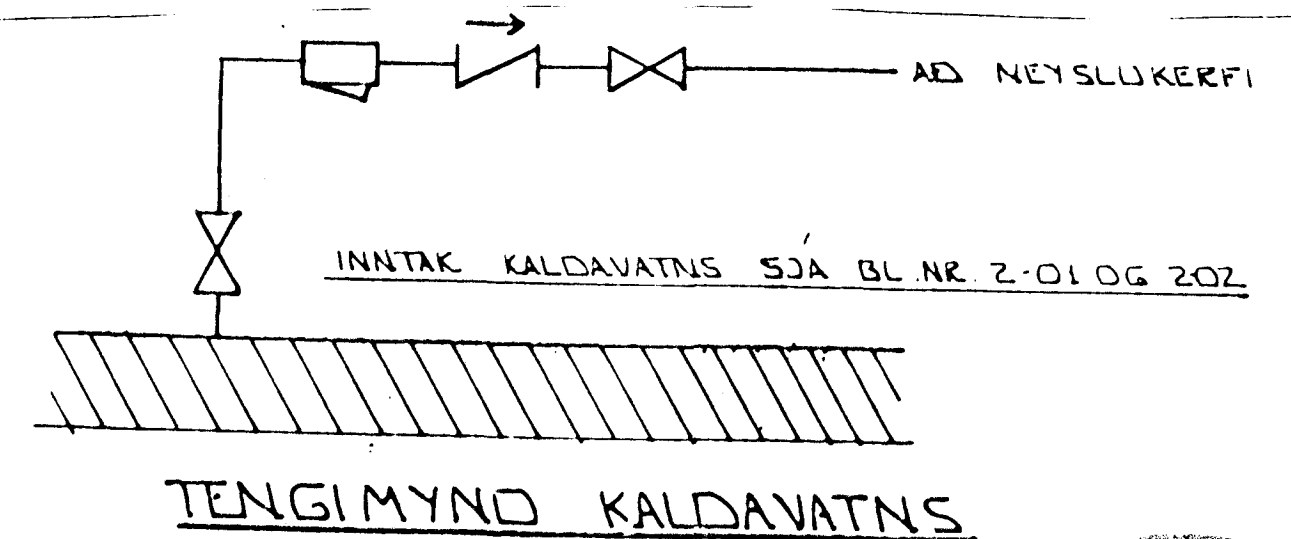

TENGIMYND KALDAVATNS

BR NR	DAGS	EDLI BREVTINGAR	SIGN.
		LÆKJARBERG 9 HAFNARFIRÐI	DAGS FEBR. '92.
		ÖFNATAFLA - TENGIMYND MELAGRINDAR	HANNAÐ
			TEIKNAD 80
			VERK NR. 9153
MELIKV.		SIGURÐUR ÞORLEIFSSON TEKNIFRÆÐINGUR F.T.F.I.	BLAD NR.
		STRANDGÖTU 11 HAFNARFIRÐI SÍMI 54751/54255	2-07