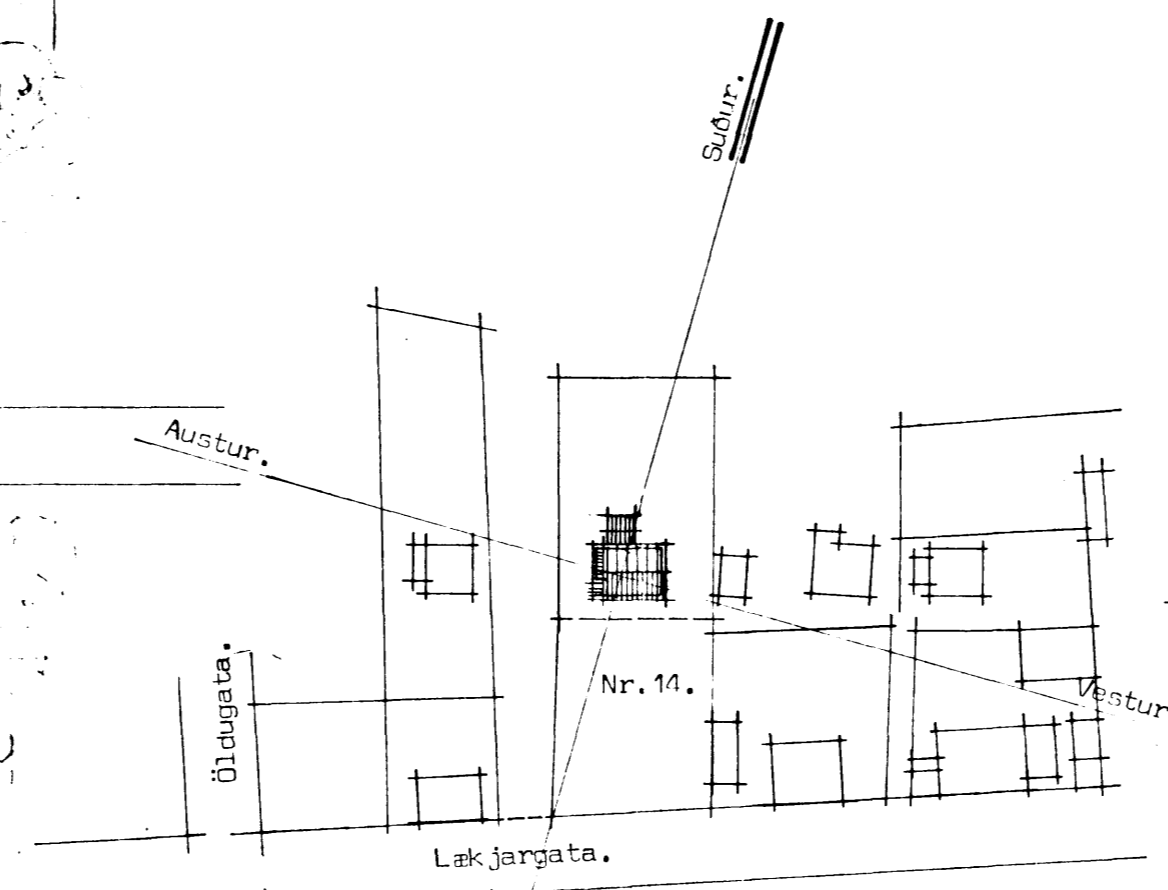

LÆKJARGATA 14. HAFNARFIRÐI.

5 6 85

Gvinbjörn Hauksdóttir

Þessi skjal er aðeins
gilt ef notað með
áskilningum

AUSTUR.

SUÐUR.

VESTUR.

ÞVERSNEIÐING A-A.

NORÐUR.

GRUNNMYND.

AFSTÖÐUMYND.

| | |
|--|-----------------------------------|
| Brúttóflatarmál blóma og arinistofu..... | 17 m ² |
| Brúttórúmmál " " " | 46 m ³ |
| | 4.11 x 4.12 = 17.2 m ² |
| | x 2.7 = 46 m ³ |

LÆKJARGATA 14. HAFNARFIRÐI.

HÖFTEIKNING. (Blóma og arinistofa)

Grunnmynd, þversneiðing og útlitsmyndir.
Afstöðumynd.

Dag: maí 1985.

Mál 1:100, 1:1000.

Rjúbrvin R. Hjálmarsson.

Gvinbjörn Hauksdóttir

Blað nr. 1 af 1.