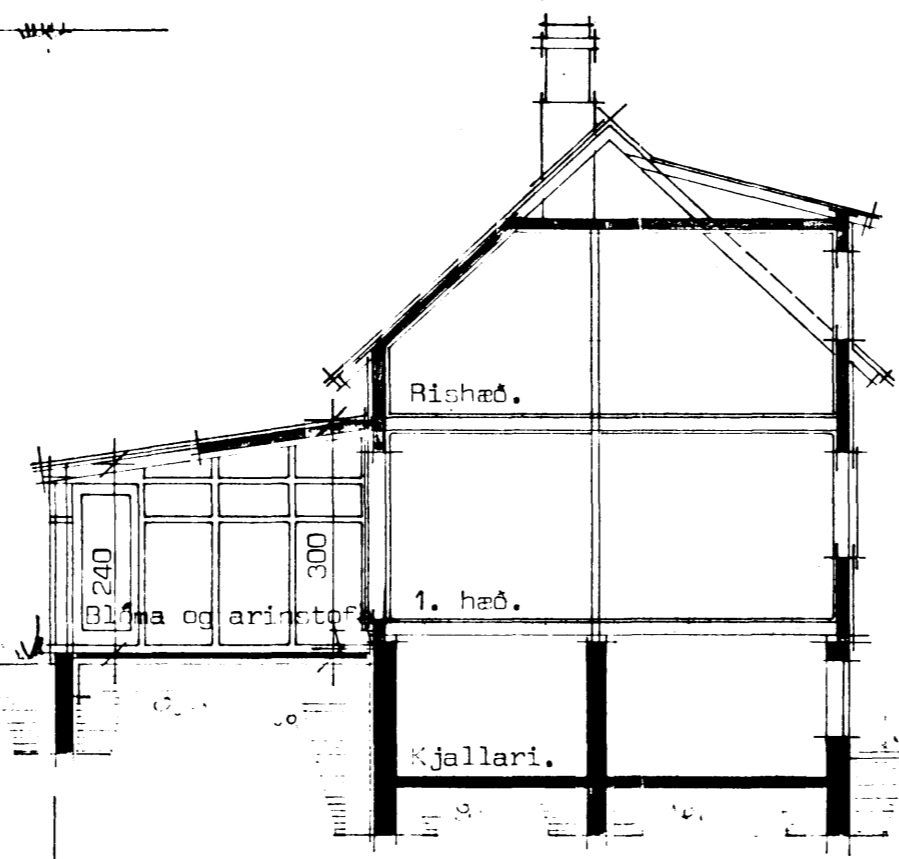

LÆKJARGATA 14. HAFNARFIRÐI.

5 6 85

Gvinbjörn Hauksdóttir

Þessi skjal er aðeins
gilt ef notað með
áskilningum

AUSTUR.

SUÐUR.

VESTUR.

ÞVERSNEIÐING A-A.

NORÐUR.

GRUNNMYND.

AFSTÖÐUMYND.

| | |
|--|-----------------------------------|
| Brúttóflatarmál blóma og arinistofu..... | 17 m ² |
| Brúttórúmmál " " " | 46 m ³ |
| | 4.11 x 4.12 = 17.2 m ² |
| | x 2.7 = 46 m ³ |