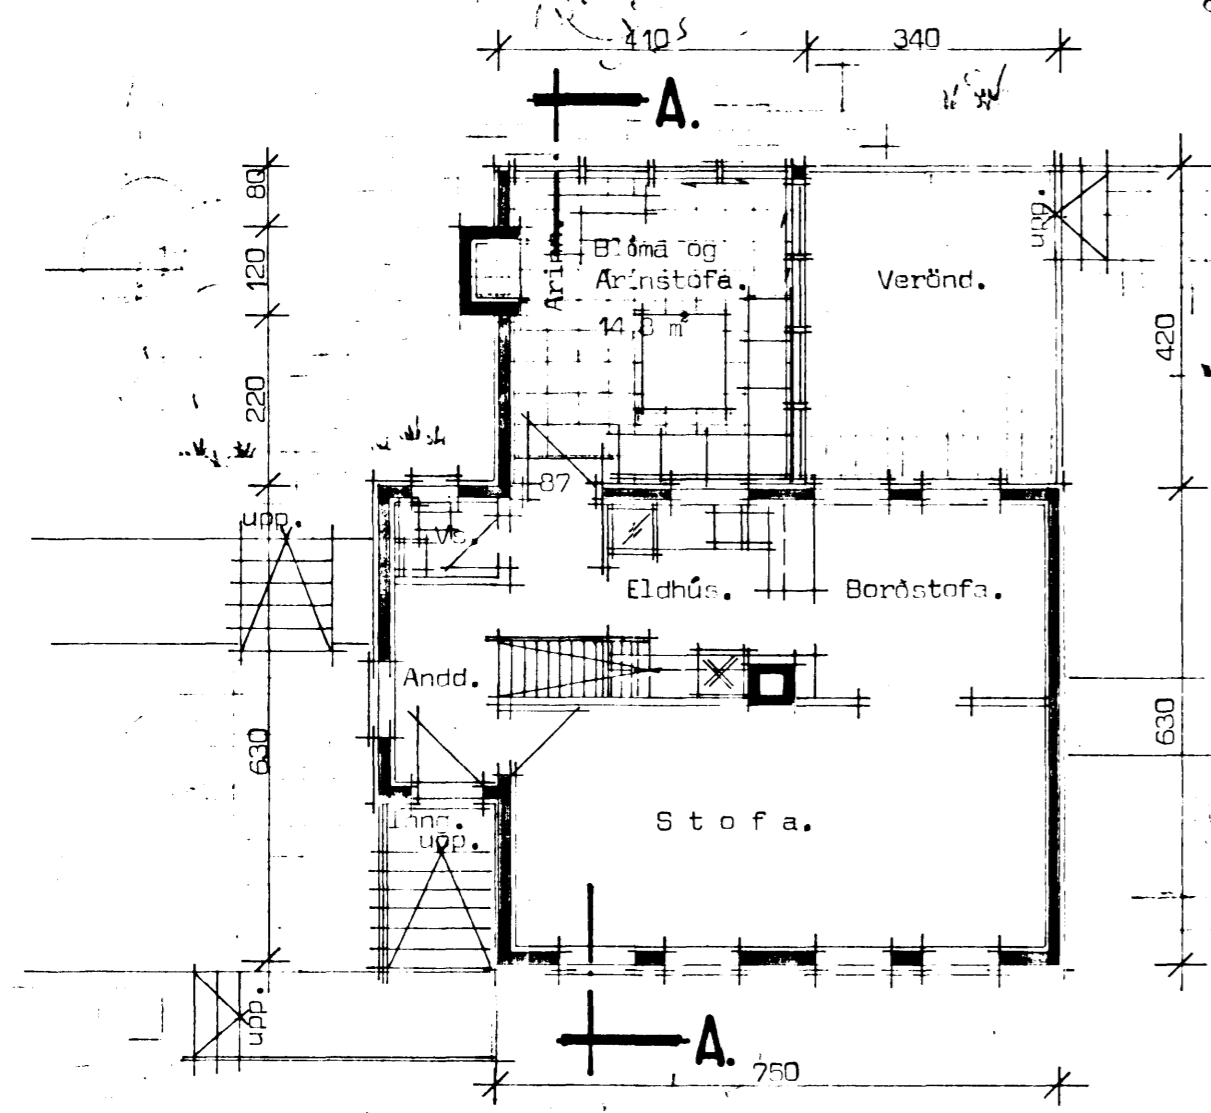

LÆKJARGATA 14. HAFNARFIRÐI.

5 6 85

Gvinbjörn Hauksdóttir

Þessi skjal er aðeins
gilt ef notað með
áskilningum

AUSTUR.

SUÐUR.

VESTUR.

ÞVERSNEIÐING A-A.

NORÐUR.

GRUNNMYND.

AFSTÖÐUMYND.

| | |
|--|-----------------------------------|
| Brúttóflatarmál blóma og arinistofu..... | 17 m ² |
| Brúttórúmmál " " " | 46 m ³ |
| | 4.11 x 4.12 = 17.2 m ² |
| | x 2.7 = 46 m ³ |