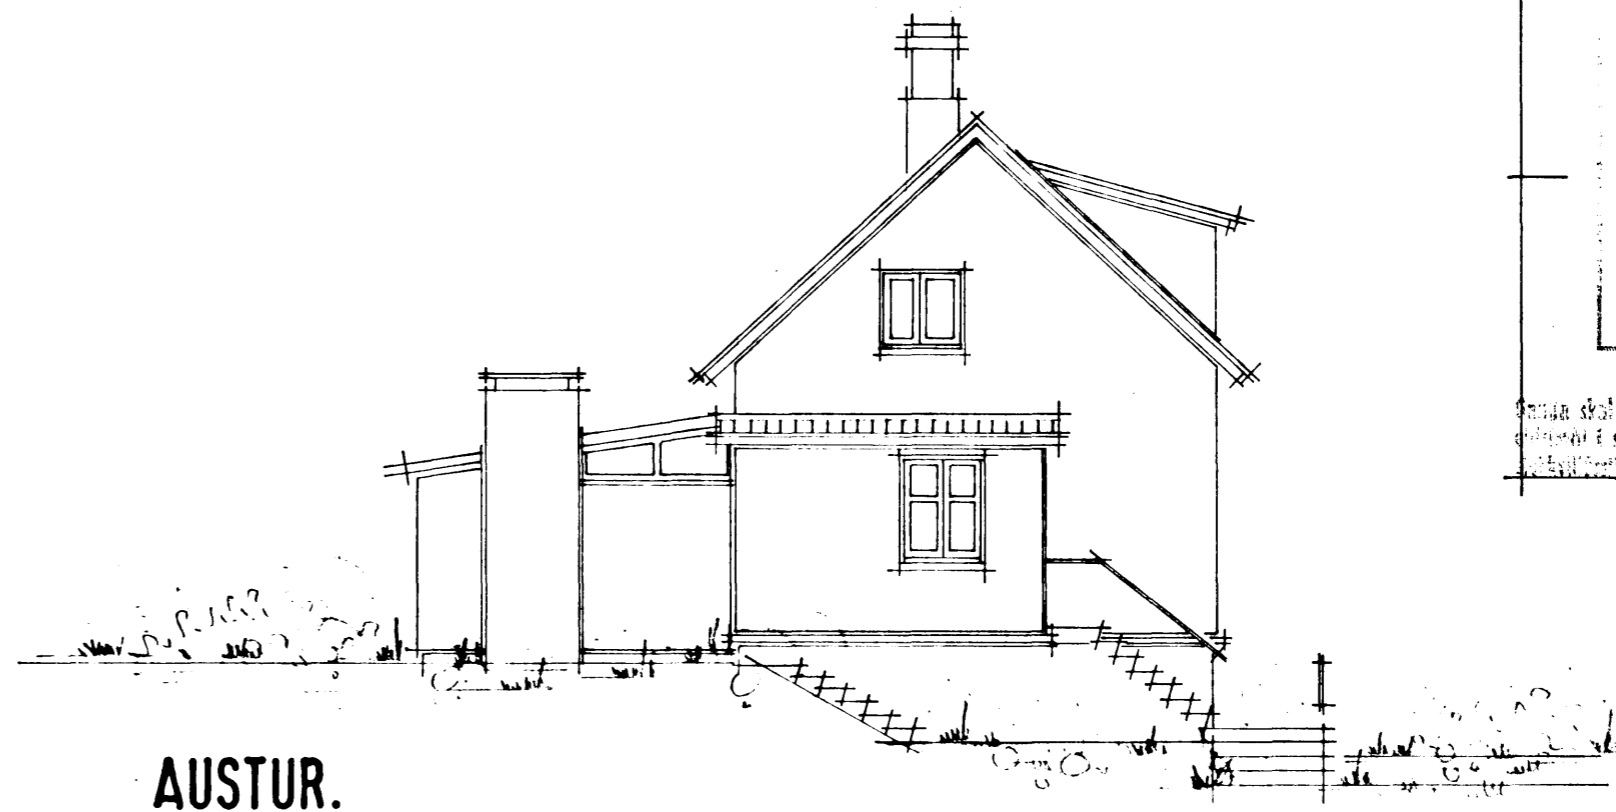

LÆKJARGATA 14. HAFNARFIRÐI.

5 6 85

Gvinbjörn Hauksdóttir

Þessi skjal er aðeins
gilt ef notað með
áskilningum

AUSTUR.

SUÐUR.

VESTUR.

ÞVERSNEIÐING A-A.

LÆKJARGATA 14. HAFNARFIRÐI.

HÖFTEIKNING. (Blóma og arinistofa)

Grunnmynd, þversneiðing og útlitsmyndir.
Afstöðumynd.

Dag: maí 1985.

Mál 1:100, 1:1000.

Rjúbrvin R. Hjálmarsson.

Gvinbjörn Hauksdóttir

Blað nr. 1 af 1.