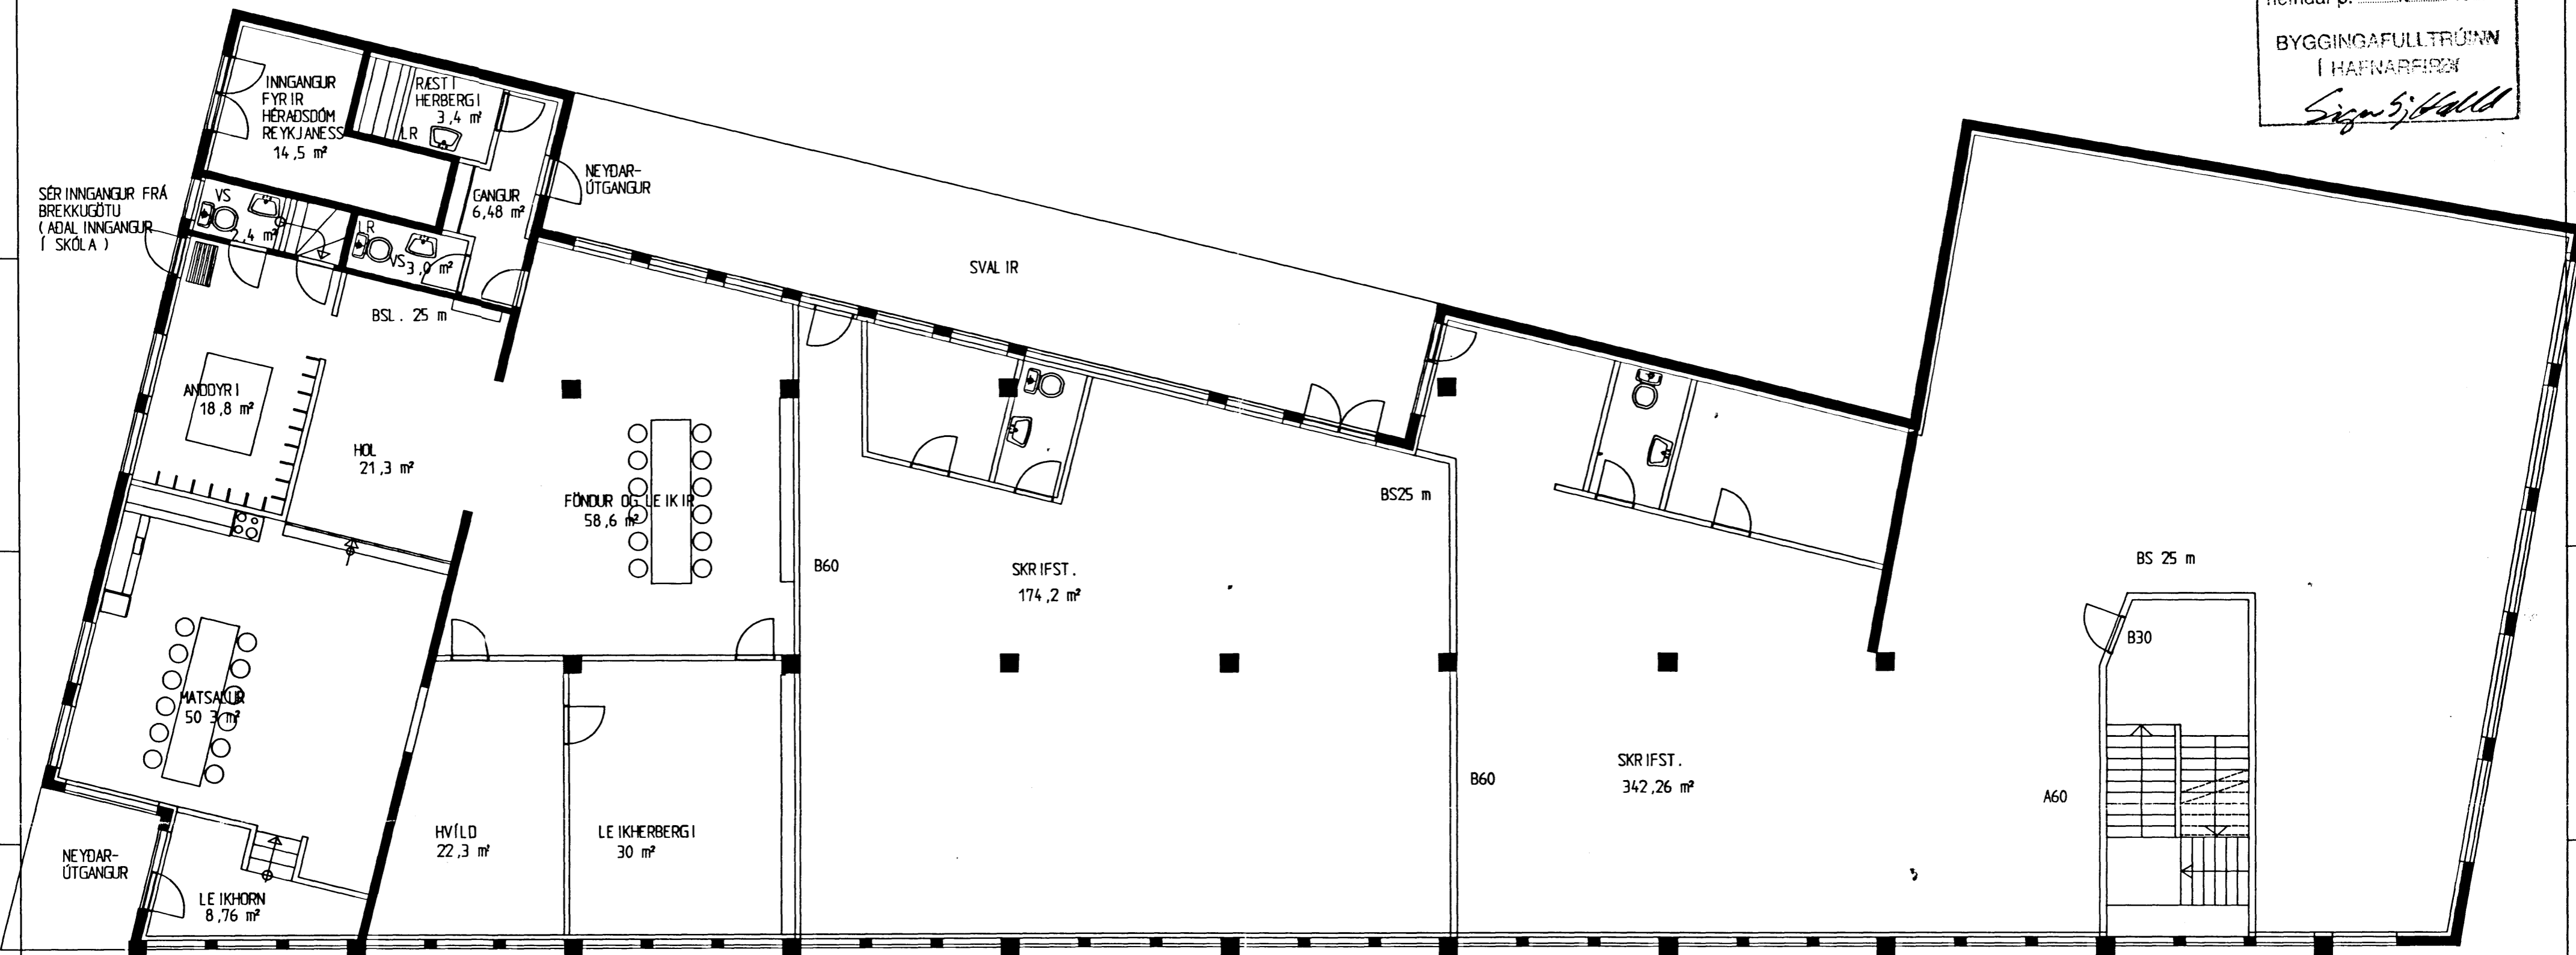

Samþykkt á fundi bygginga-  
nefndar þ. 27.10. 1993.

BYGGINGAFULLTRÚNN  
Í HAFNARFIRÐI

*Sigurðs Bjarnason*

GRUNNMYND MKV. 1:100

AFSTÖÐUMYND MKV. 1:500

BRÚTTÓ FLATARMÁL BARNAHEIMILIS ER 252 m²

HÚSNÆÐI BARNAHEIMILIS Í "DVERGSHUSI"  
VIÐ LÆKJARGÖTU, HAFNARFIRÐI.  
GRUNNMYND MKV. 1:100  
AFSTÖÐUMYND MKV. 1:500  
OKTÓBER 1993