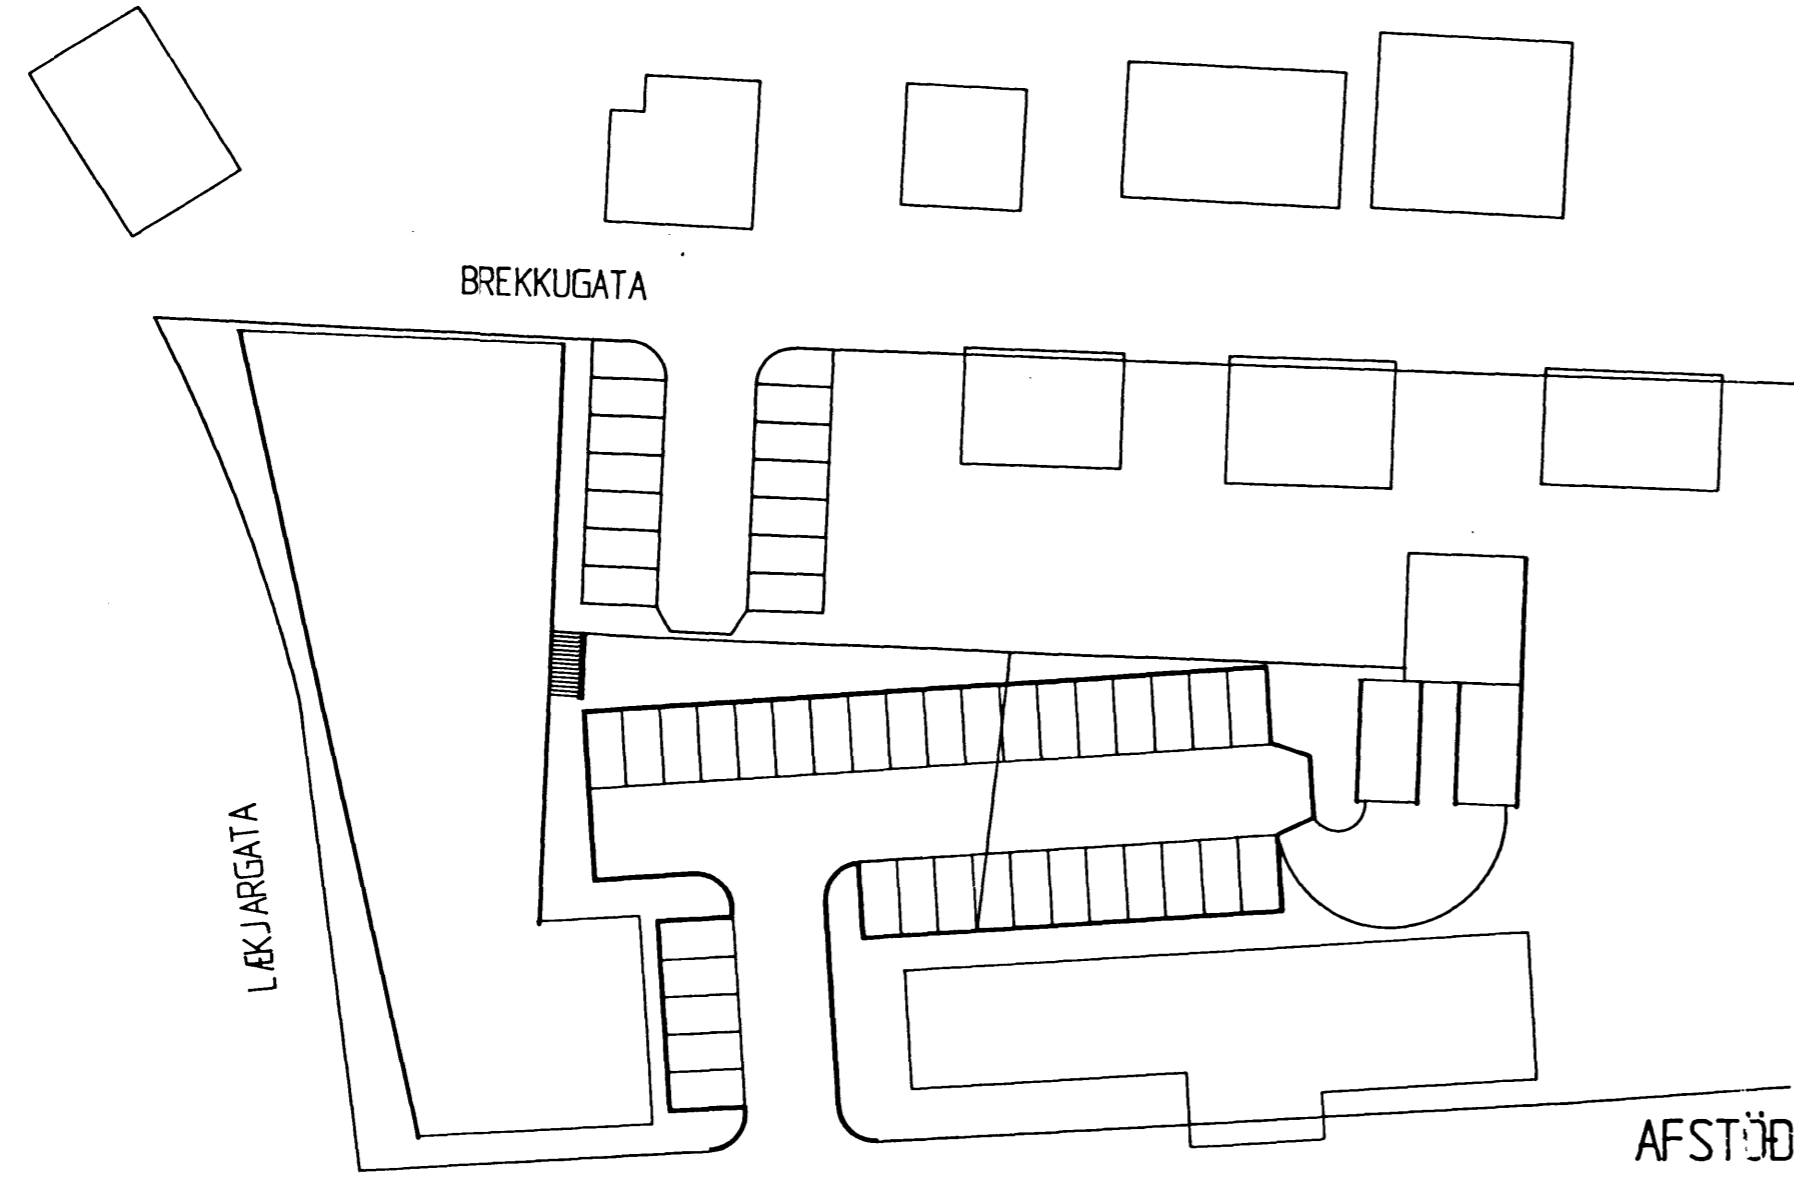

Samþykkt á fundi bygginga-  
nefndar þ. 27.10. 1993.

BYGGINGAFULLTRÚNN  
Í HAFNARFIRÐI

*Sigurðs Bjarnason*

GRUNNMYND MKV. 1:100

AFSTÖÐUMYND MKV. 1:500

BRÚTTÓ FLATARMÁL BARNAHEIMILIS ER 252 m²

HÚSNÆÐI BARNAHEIMILIS Í "DVERGSHUSI"  
VIÐ LÆKJARGÖTU, HAFNARFIRÐI.  
GRUNNMYND MKV. 1:100  
AFSTÖÐUMYND MKV. 1:500  
OKTÓBER 1993