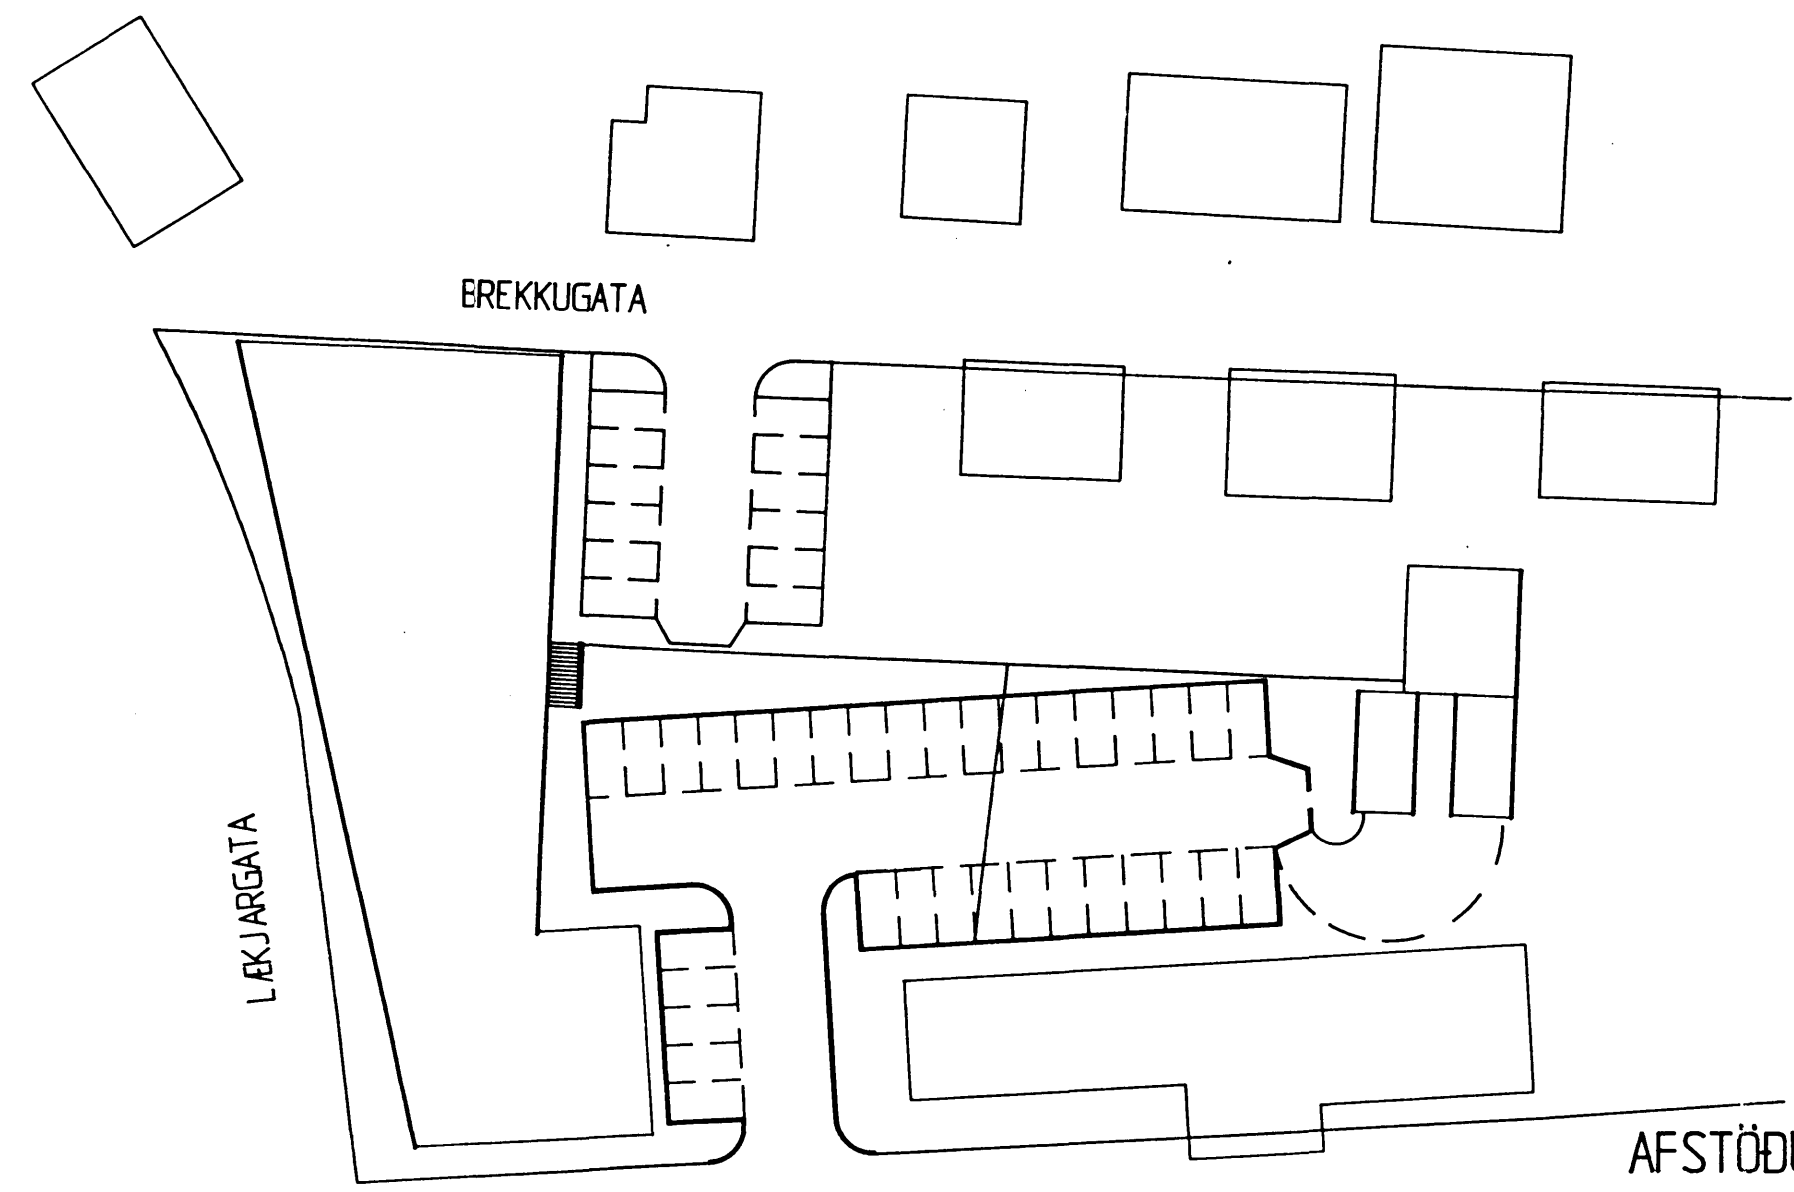

Samþykkt á fundi bygginga-
nefndar þ. 27.10. 1993
BYGGINGAFULLTRÖNN
Í HAFNARFIRDI
Sigrún Halldóttir

GRUNNMYND MKV. 1:100

AFSTÖÐUMYND MKV. 1:500

SKÝR INGAR
BRÚTÓ FLATARMÁL BARNAHEIMILIS ER 252 m²
GERT ER RÁÐ FYRIR AÐ UM 20 - 30 BÖRN SÉU Í HÚSNÆÐINU Í EINU.

HÚSNÆÐI BARNAHEIMILIS Í "DVERGSHUSI"
VIÐ LÆKJARGÖTU, HAFNARFIRDI.
BRUNAVARNARUPPDRATTUR MKV. 1:100
AFSTÖÐUMYND MKV. 1:500
OKTÓBER 1993

SVANUR BJARNASON
BYGGINGARTÆKNIFRÆÐINGUR F.T.F.Í.
Svanur Bjarnason.