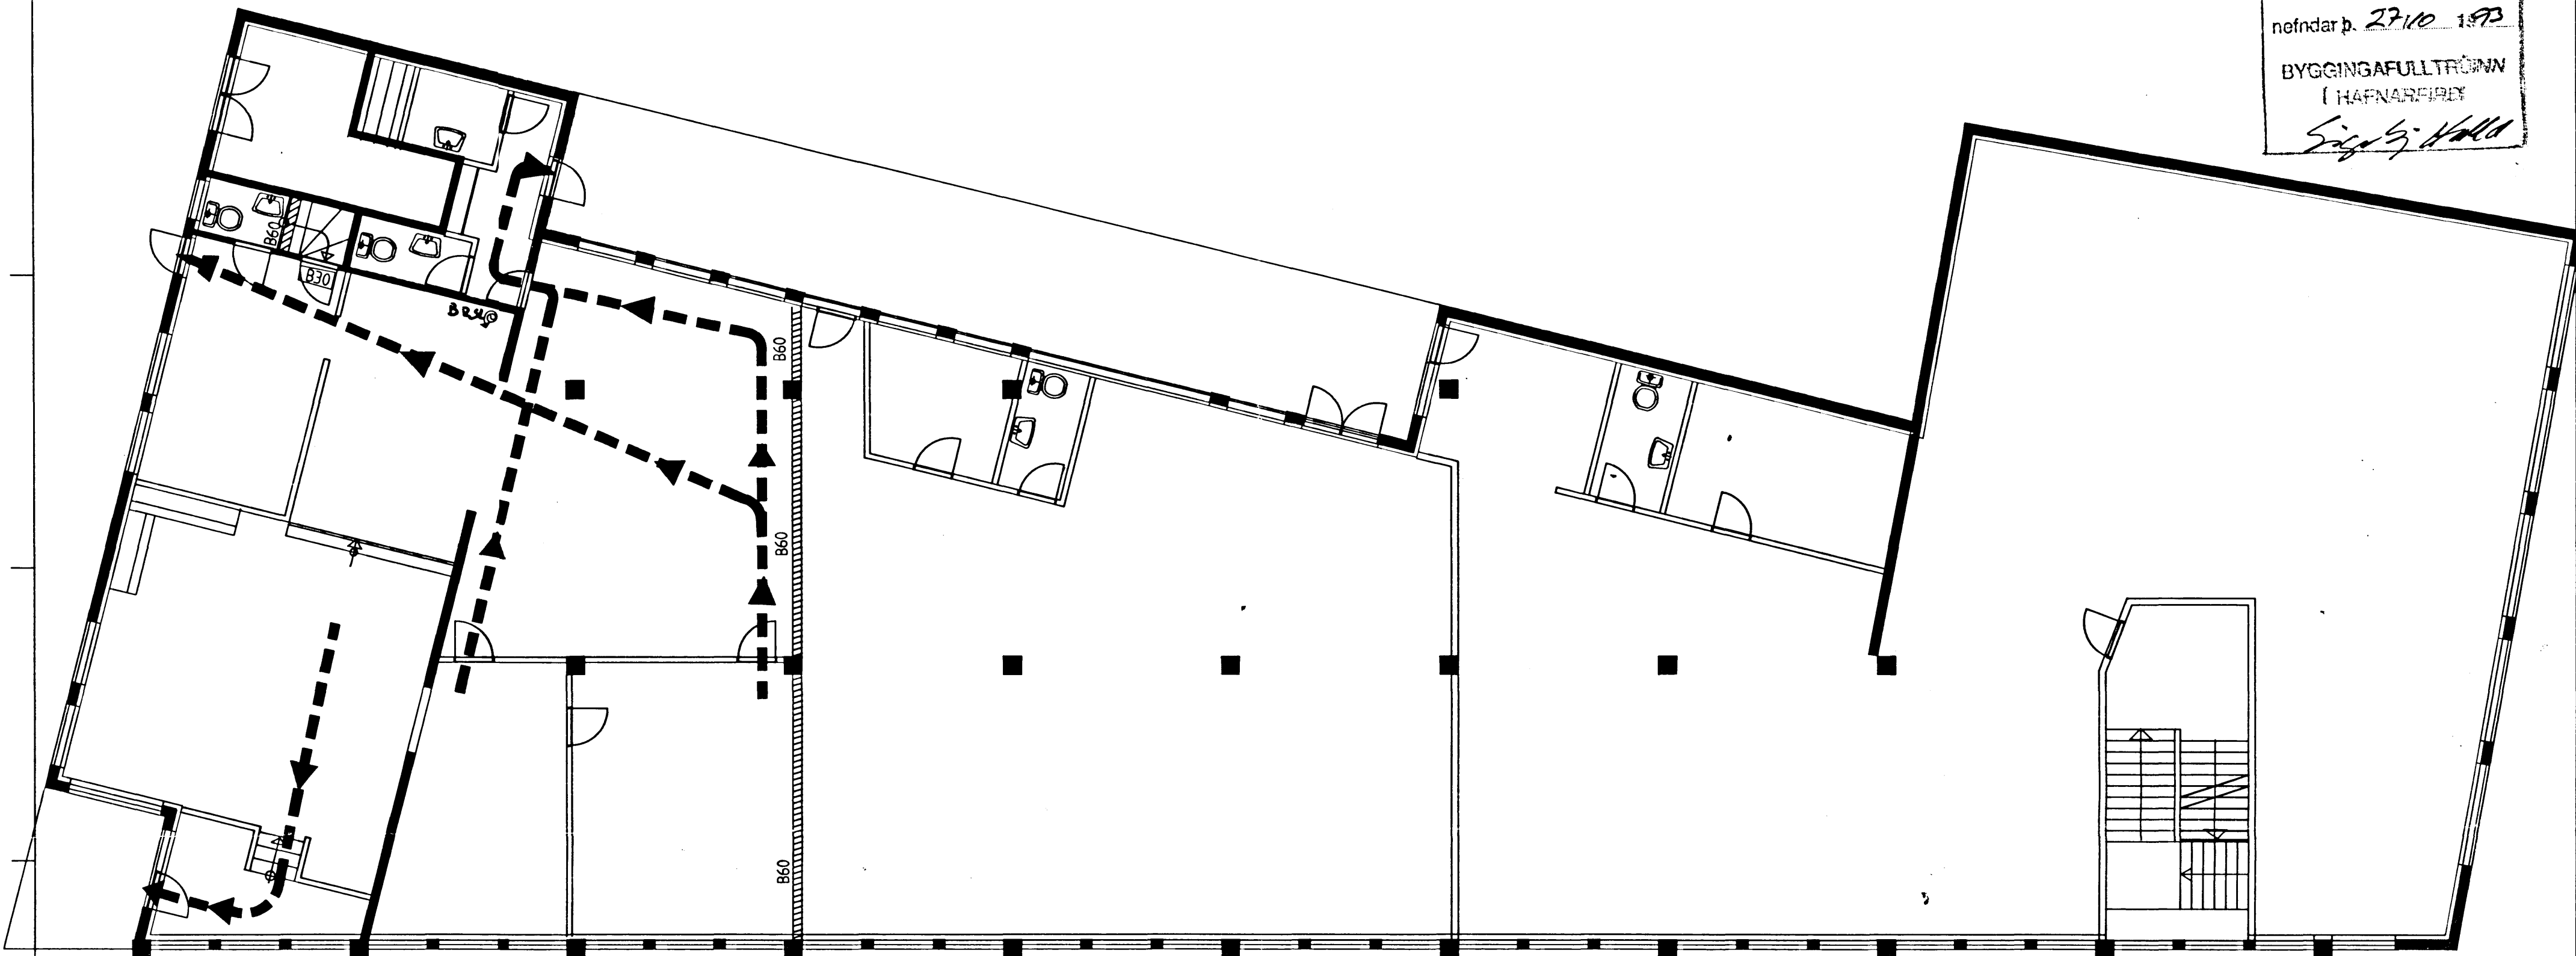

Samþykkt á fundi bygginga-
nefndar þ. 27.10. 1993
BYGGINGAFULLTRÖNN
Í HAFNARFIRDI
Sigrún Halldóttir

GRUNNMYND MKV. 1:100

AFSTÖÐUMYND MKV. 1:500

SKÝR INGAR
BRÚTÓ FLATARMÁL BARNAHEIMILIS ER 252 m²
GERT ER RÁÐ FYRIR AÐ UM 20 - 30 BÖRN SÉU Í HÚSNÆÐINU Í EINU.

HÚSNÆÐI BARNAHEIMILIS Í "DVERGSHUSI"
VIÐ LÆKJARGÖTU, HAFNARFIRDI.
BRUNAVARNARUPPDRATTUR MKV. 1:100
AFSTÖÐUMYND MKV. 1:500
OKTÓBER 1993

SVANUR BJARNASON
BYGGINGARTÆKNIFRÆÐINGUR F.T.F.Í.
Svanur Bjarnason.