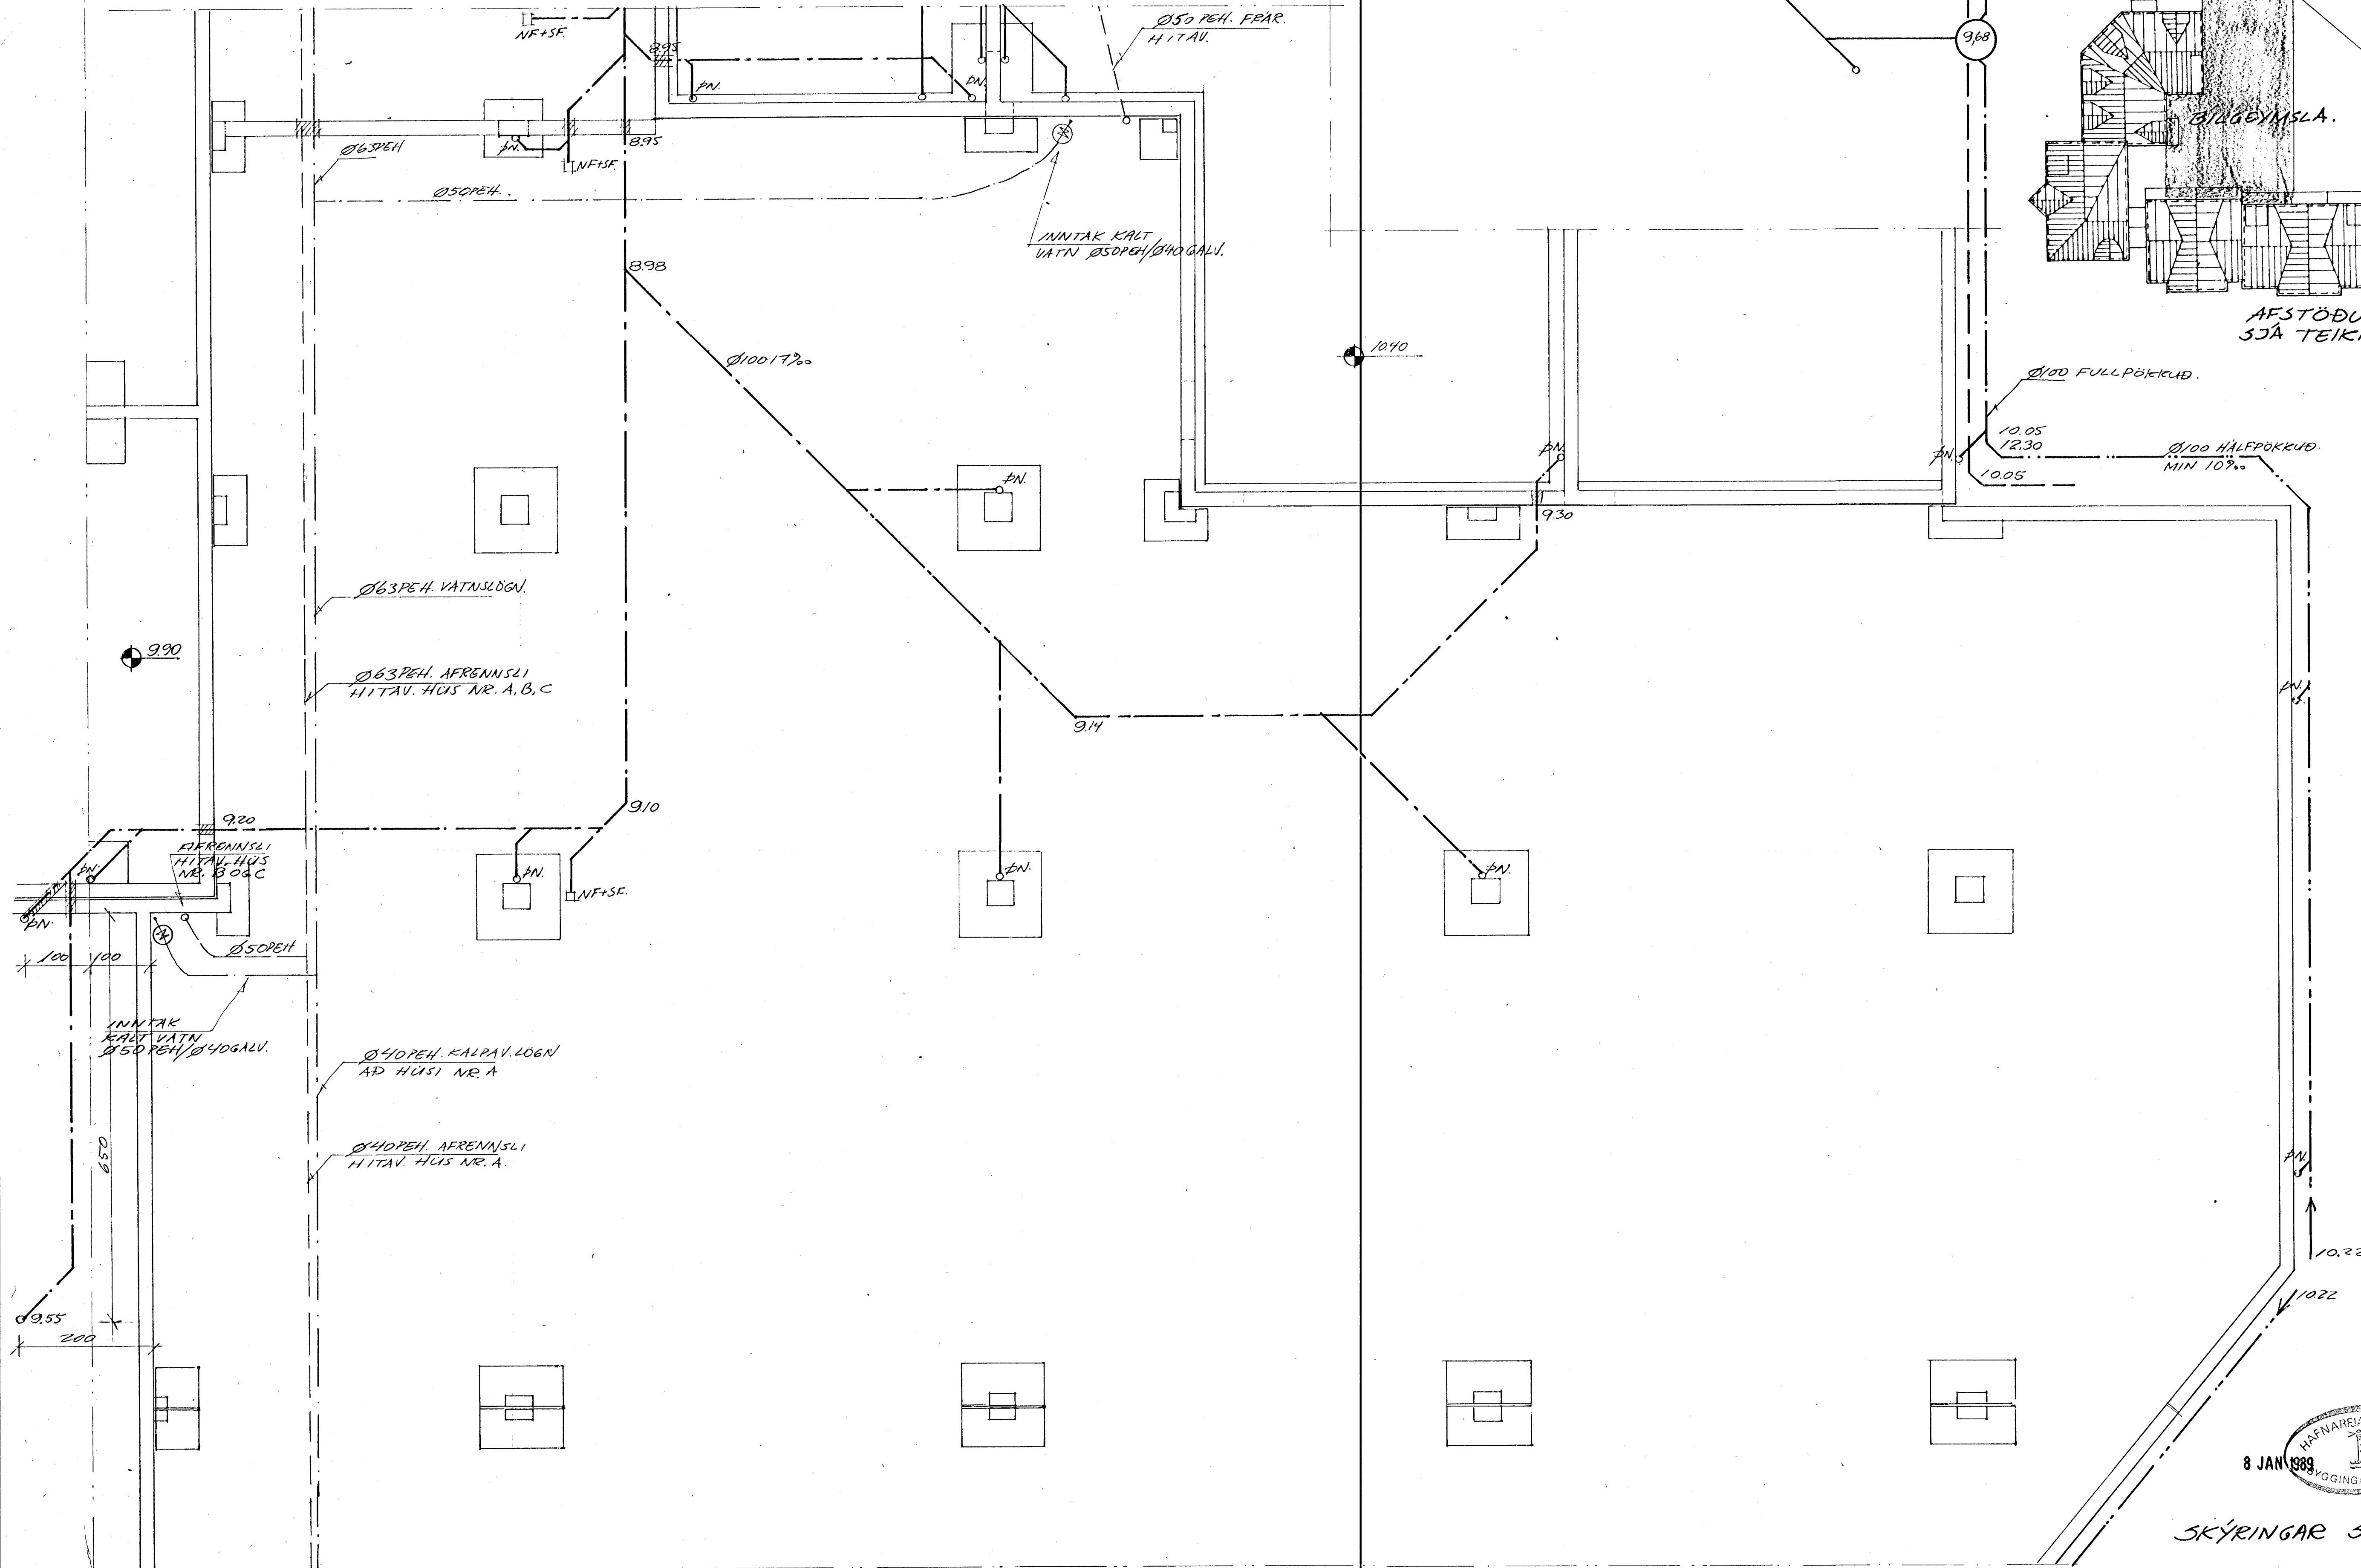

GRUNNMYND 1:50

BR. 0600
SJA TEIKN. 3.01

AFSTÖÐUMYND
SJA TEIKN. 3.01

Ø100 FULLPÖKKUÐ.

10.05
12.30
10.05

Ø100 HÁLFÖKKUÐ
MÍN 10%.

SKÝRINGAR SJA TEIKN. 3.01

TEKNISTOFAN RÓÐULL
ARMULA 36 · 108 REYKJAVÍK · SÍMI 33950 & 33577
LÆKJARGATA 34 HAFNARF.
LAGNIR BILGEYMSLA