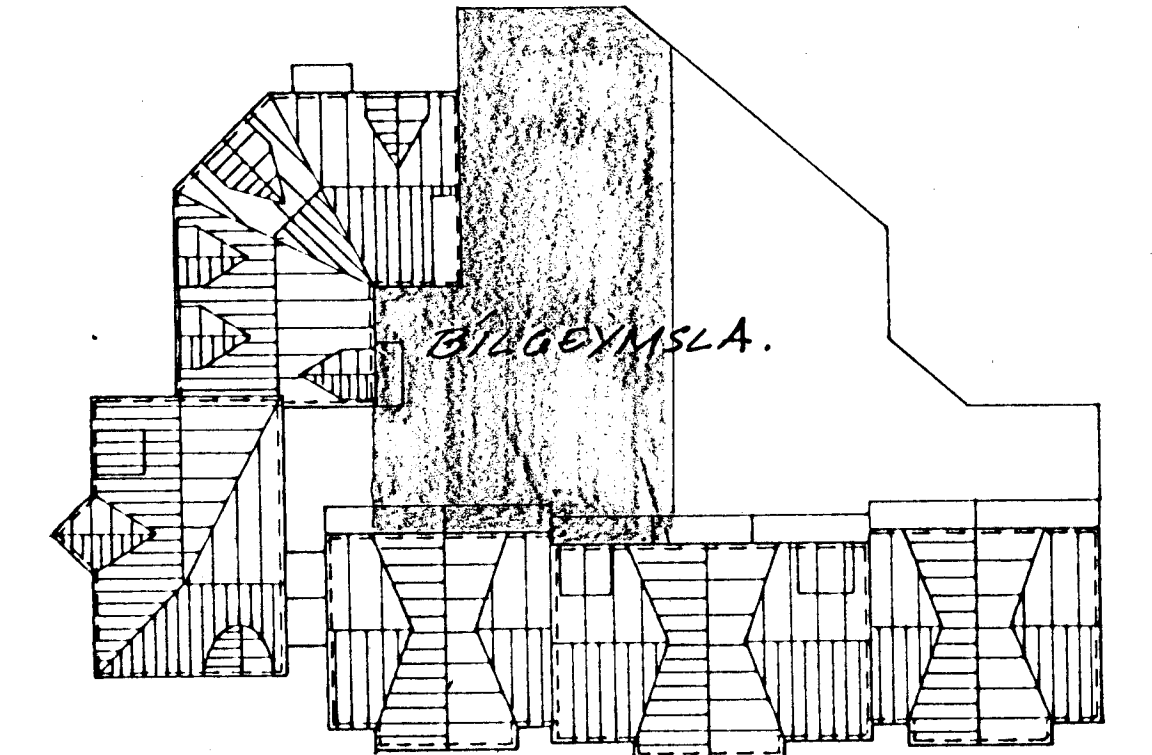

GRUNNMYND 1:50

BR. 0600
SJA TEIKN. 3.01

AFSTÖÐUMYND
SJA TEIKN. 3.01

Ø100 FULLPÖKKUÐ.

10.05
12.30
10.05

Ø100 HÁLFÖKKUÐ
MÍN 10%.

SKÝRINGAR SJA TEIKN. 3.01

TEKNISTOFAN RÓÐULL
ARMULA 36 · 108 REYKJAVÍK · SÍMI 33950 & 33577
LÆKJARGATA 34 HAFNARF.
LAGNIR BILGEYMSLA