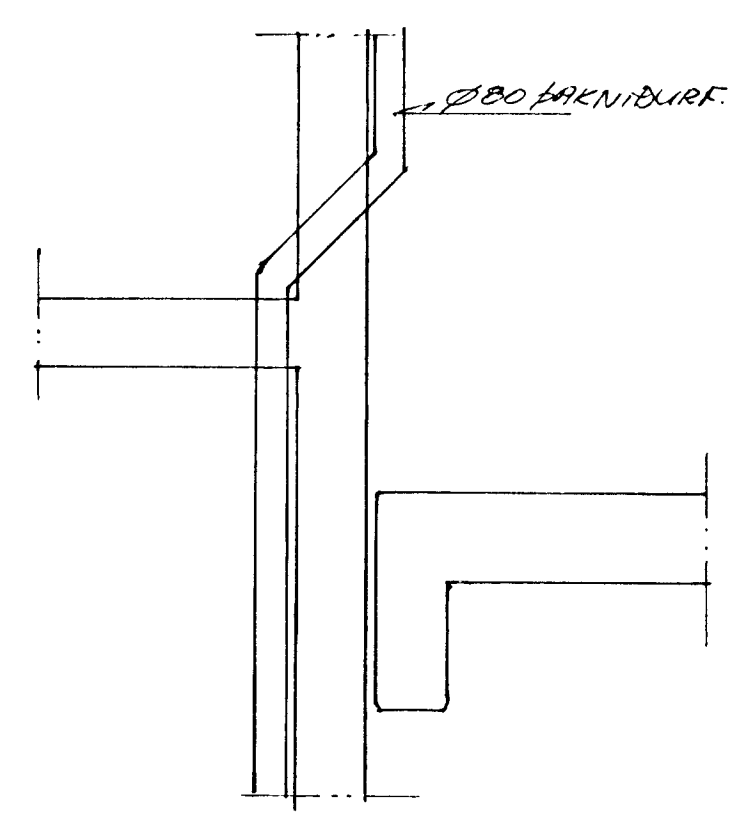

STOFN-A 1:50

STOFN-B 1:50

STOFN-C 1:50

STOFN-D 1:50

STOFN-E 1:50

STOFN-F 1:50

SNID A-A 1:20

 <p>TEIKNISTOFAN RÖÐULL ARMULA 36 - 108 REYKJAVÍK - SÍMI 33950 & 33577 LEKJARGATA 34 HAFNARF. LAGNIR I. HED - HUS-E FRÆRENSLISSTOFNAR</p>	TEIKN. <i>HL</i>	DAGS. <i>apríl '90</i>
	REIKN. <i>HL</i>	VERK.
	VIRÐ. <i>HL</i>	BLAD. <i>3.07</i>
	MKV. <i>1:50 1:20</i>	<i>Hilgi Gunnarsson</i>