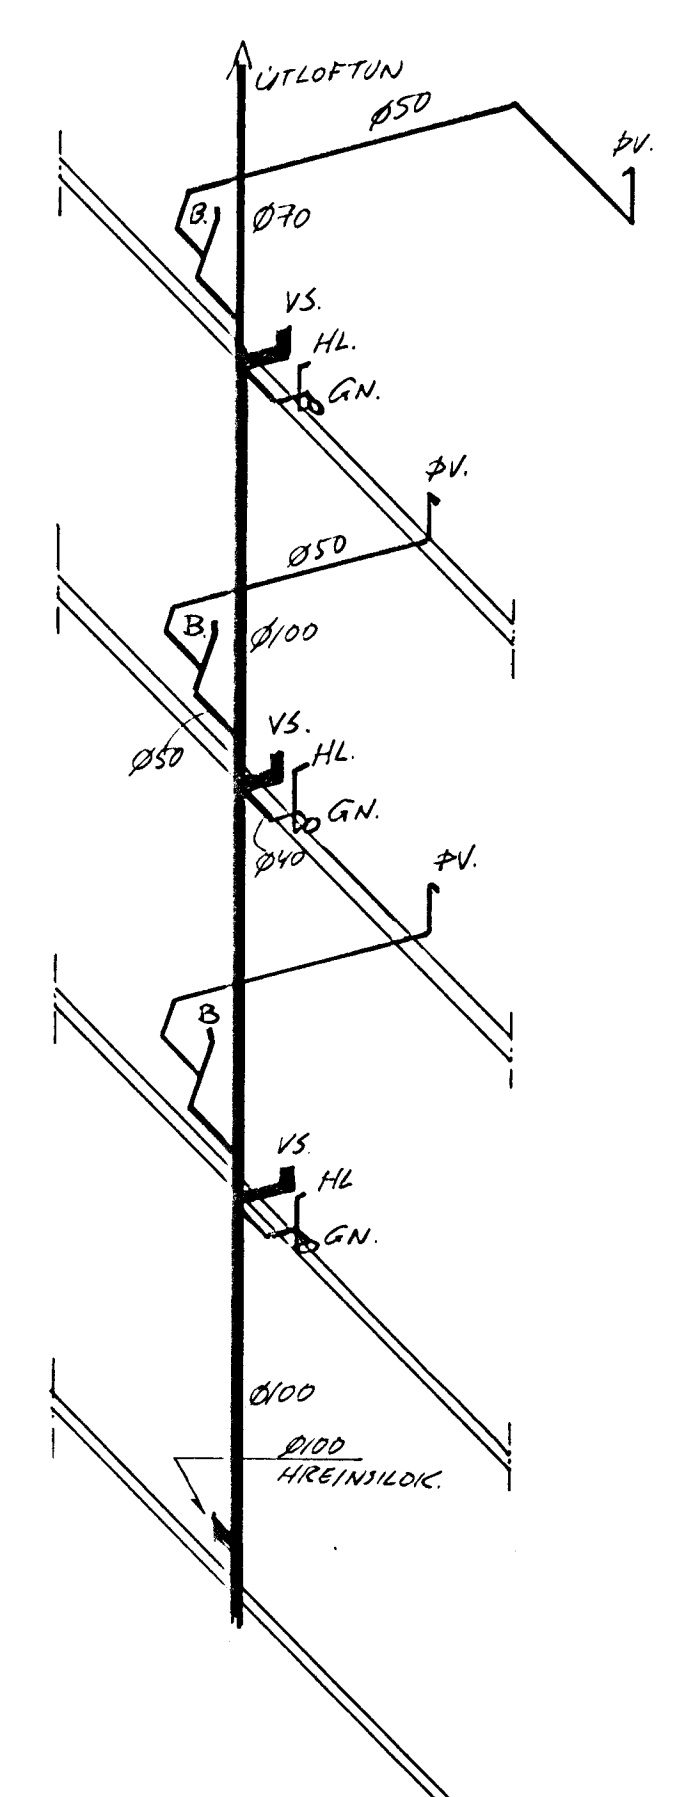

STOFN-A 1:50

STOFN-B 1:50

STOFN-C 1:50

STOFN-D 1:50

STOFN-E 1:50

STOFN-F 1:50

SNID A-A 1:20

 <p>TEIKNISTOFAN RÖÐULL ARMULA 36 - 108 REYKJAVÍK - SÍMI 33950 & 33577 LEKJARGATA 34 HAFNARF. LAGNIR I. HED - HUS-E FRÆRENSLISSTOFNAR</p>	TEIKN. <i>HL</i>	DAGS. <i>apríl '90</i>
	REIKN. <i>HL</i>	VERK.
	VIRÐ. <i>HL</i>	BLAD. <i>3.07</i>
	MKV. <i>1:50 1:20</i>	<i>Hilgi Gunnarsson</i>