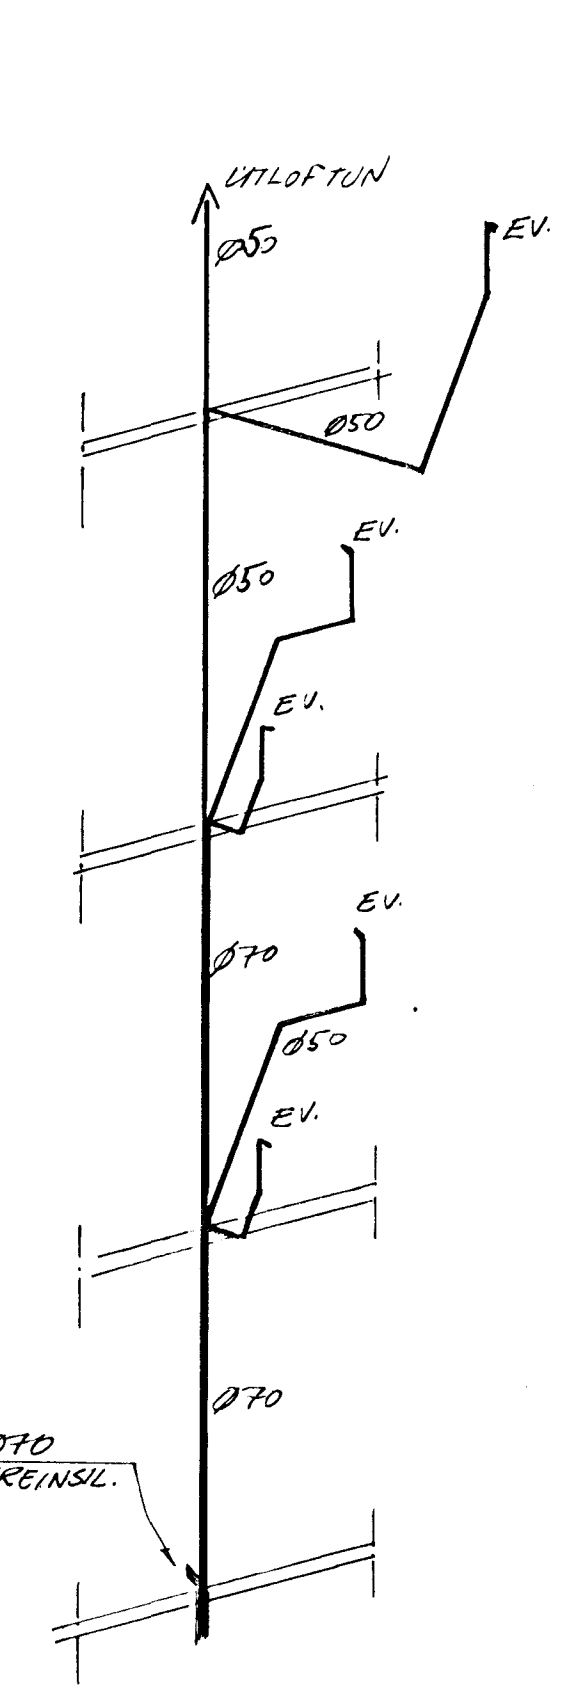

STOFN-A 1:50

STOFN-B 1:50

STOFN-C 1:50

STOFN-D 1:50

STOFN-E 1:50

STOFN-F 1:50

SNID A-A 1:20

 <p>TEIKNISTOFAN RÖÐULL ARMULA 36 - 108 REYKJAVÍK - SÍMI 33950 & 33577 LEKJARGATA 34 HAFNARF. LAGNIR I. HED - HUS-E FRÆRENSLISSTOFNAR</p>	TEIKN. <i>HL</i>	DAGS. <i>apríl '90</i>
	REIKN. <i>HL</i>	VERK.
	VIRÐ. <i>HL</i>	BLAD. <i>3.07</i>
	MKV. <i>1:50 1:20</i>	<i>Hilgi Gunnarsson</i>