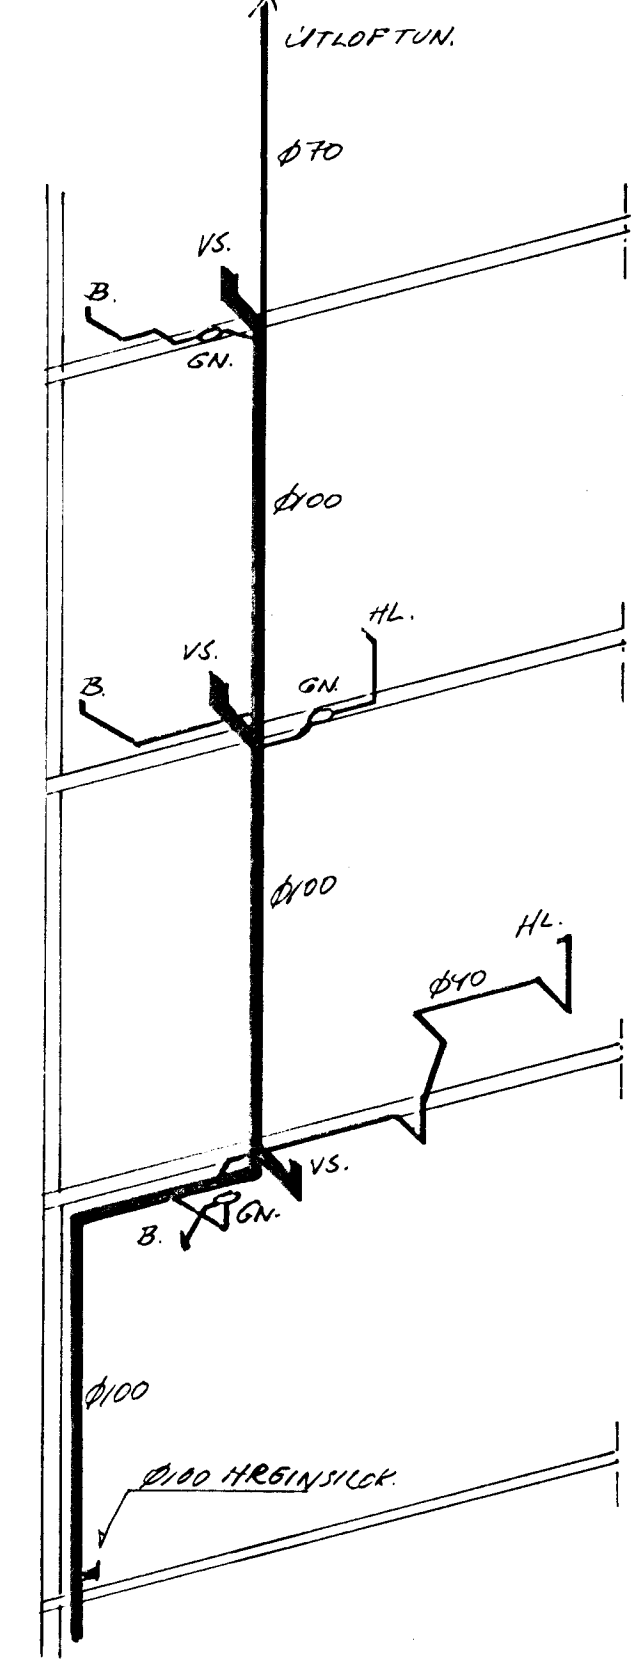

STOFN-A 1:50

STOFN-B 1:50

STOFN-C 1:50

STOFN-D 1:50

STOFN-E 1:50

STOFN-F 1:50

SNID A-A 1:20

 <p>TEIKNISTOFAN RÖÐULL ARMULA 36 - 108 REYKJAVÍK - SÍMI 33950 & 33577 LEKJARGATA 34 HAFNARF. LAGNIR I. HED - HUS-E FRÆRENSLISSTOFNAR</p>	TEIKN. <i>HL</i>	DAGS. <i>apríl '90</i>
	REIKN. <i>HL</i>	VERK.
	VIRÐ. <i>HL</i>	BLAD. <i>3.07</i>
	MKV. <i>1:50 1:20</i>	<i>Hilgi Gunnarsson</i>