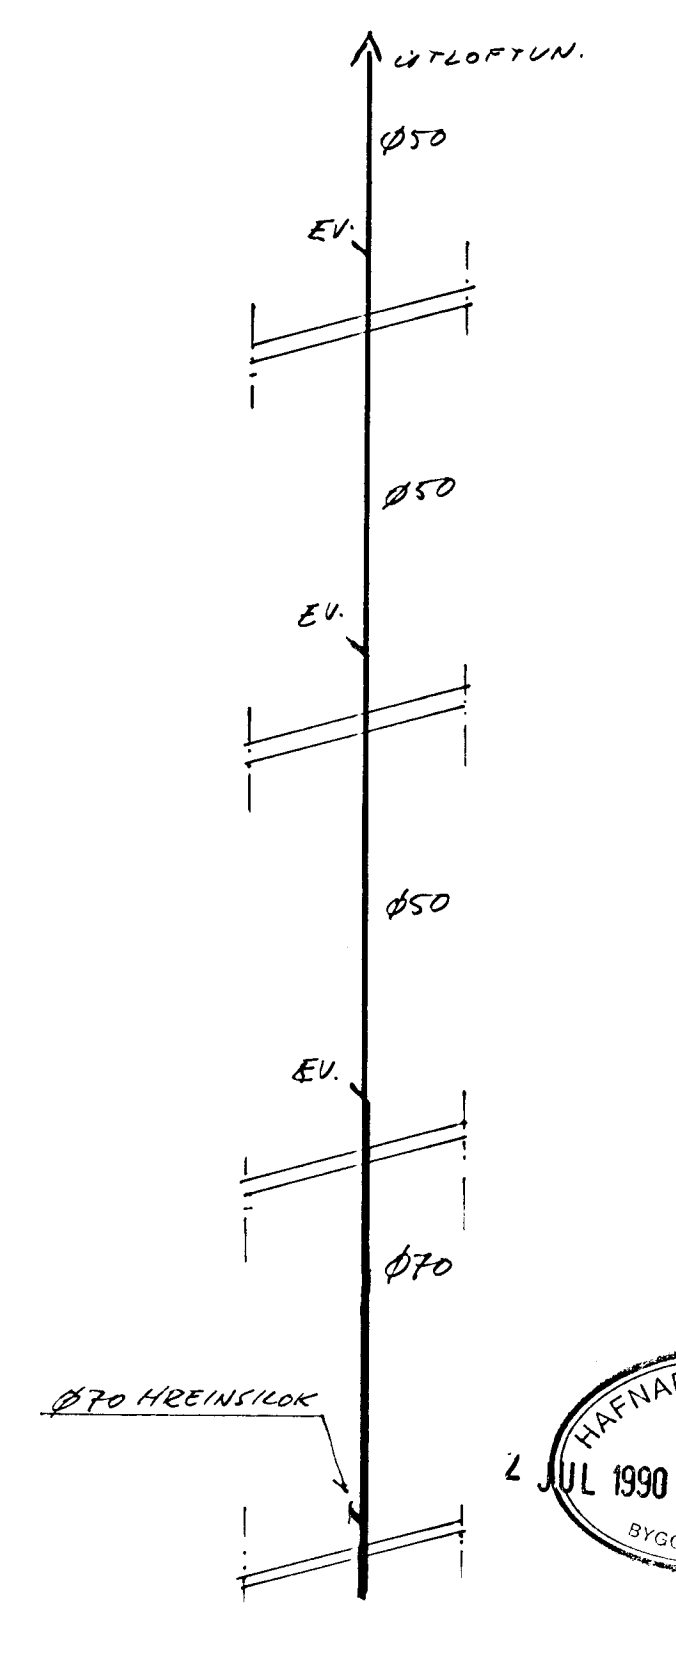

STOFN-A 1:50

STOFN-B 1:50

STOFN-C 1:50

STOFN-D 1:50

STOFN-E 1:50

STOFN-F 1:50

SNID A-A 1:20

 <p>TEIKNISTOFAN RÖÐULL ARMULA 36 - 108 REYKJAVÍK - SÍMI 33950 & 33577 LEKJARGATA 34 HAFNARF. LAGNIR I. HED - HUS-E FRÆRENSLISSTOFNAR</p>	TEIKN. <i>HL</i>	DAGS. <i>apríl '90</i>
	REIKN. <i>HL</i>	VERK.
	VIRÐ. <i>HL</i>	BLAD. <i>3.07</i>
	MKV. <i>1:50 1:20</i>	<i>Hilgi Gunnarsson</i>