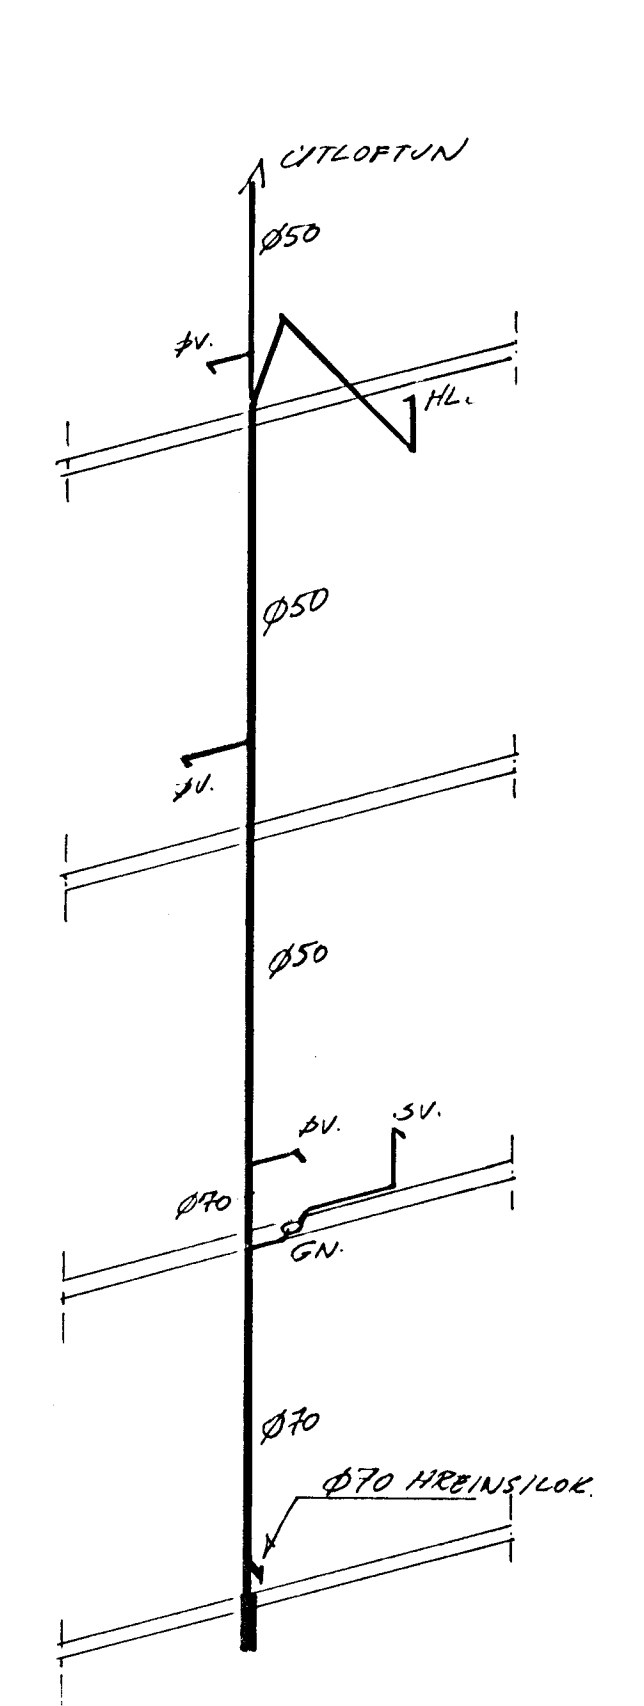

STOFN-A 1:50

STOFN-B 1:50

STOFN-C 1:50

STOFN-D 1:50

STOFN-E 1:50

STOFN-F 1:50

SNID A-A 1:20

 <p>TEIKNISTOFAN RÖÐULL ARMULA 36 - 108 REYKJAVÍK - SÍMI 33950 & 33577 LEKJARGATA 34 HAFNARF. LAGNIR I. HED - HUS-E FRÆRENSLISSTOFNAR</p>	TEIKN. <i>HL</i>	DAGS. <i>apríl '90</i>
	REIKN. <i>HL</i>	VERK.
	VIRÐ. <i>HL</i>	BLAD. <i>3.07</i>
	MKV. <i>1:50 1:20</i>	<i>Hilgi Gunnarsson</i>