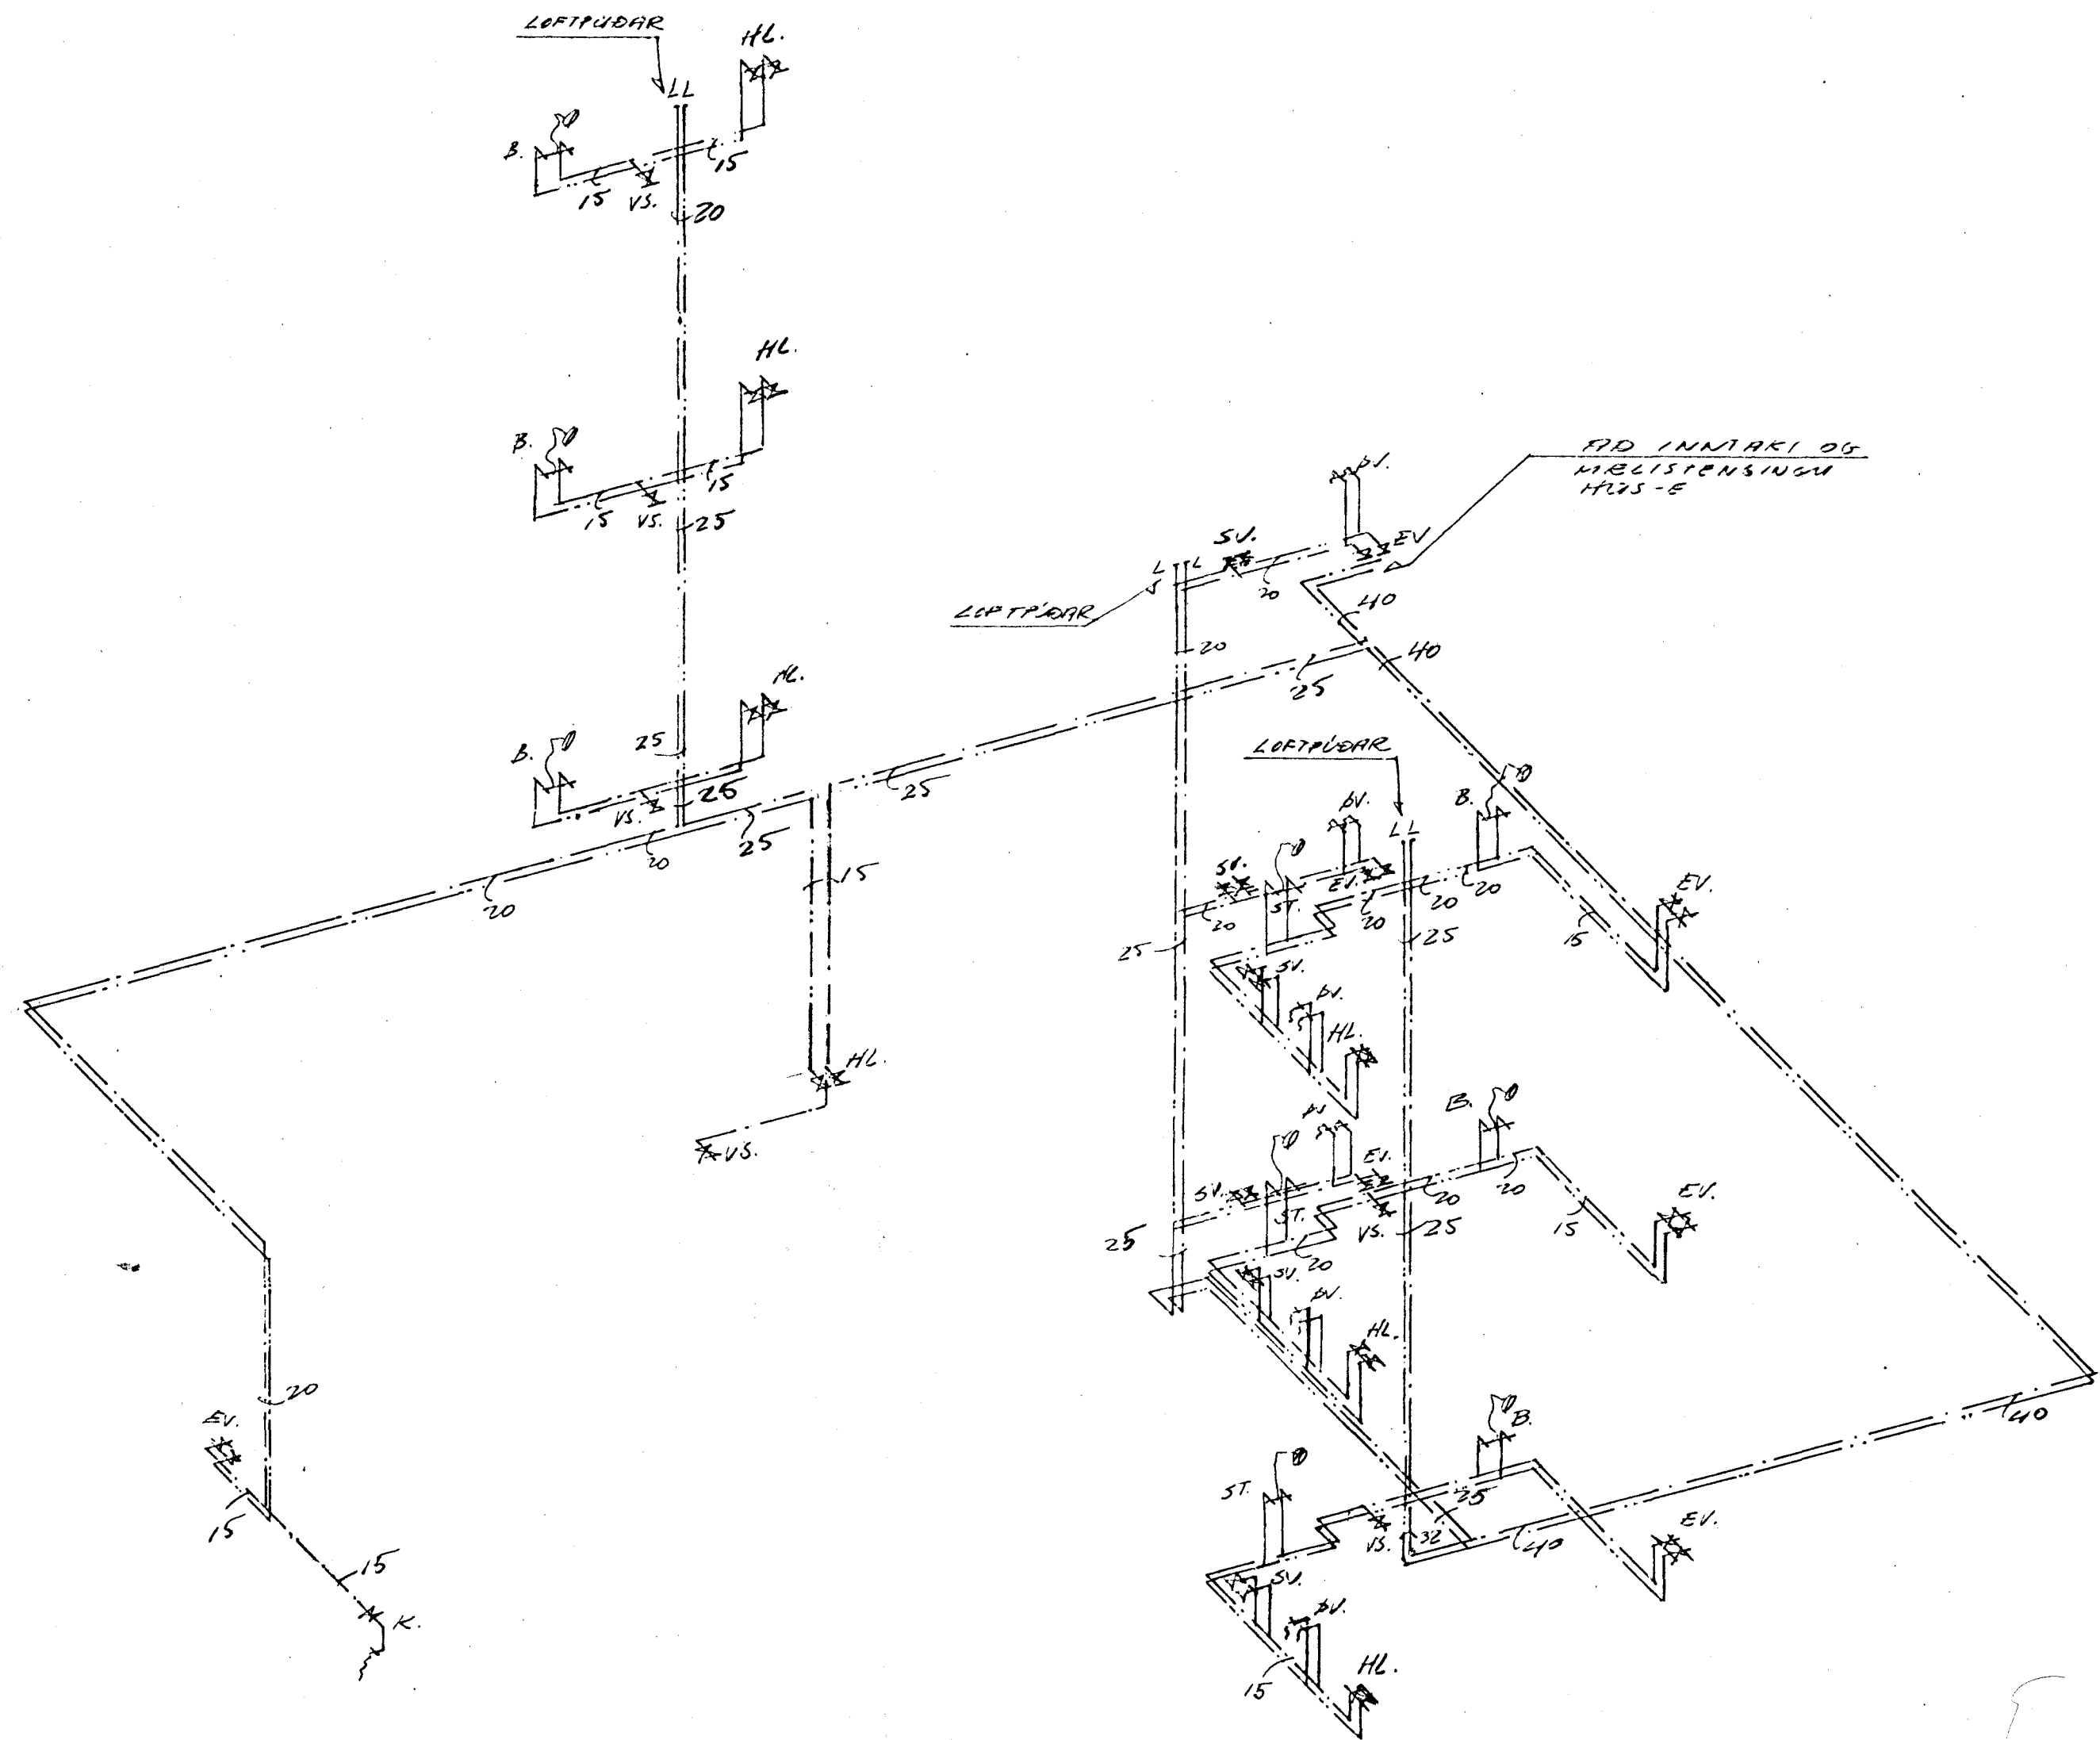

RÚMMYND 1:50  
VATNSLAGNA

STOFN - G 1:50

STOFN H 1:50

BREYTT JAN 51

 <p><b>TÆKNISTOFNAN RÓBULL</b> ARMULA 36 - 108 REYKJAVÍK - SÍMI 33950 &amp; 33577 LEKJARGATA 34 HAFNARF HÚS-D RÚMMYND - VATNSLAGNA RÚMMYND - FRÆRENSUSSTOFNA</p>	TEKNI	HL	DAGS	Okt 30
	REKNI	HL	VERK	
	ÞRÉ	HL	BLAD	306D
	MNV	1:50		