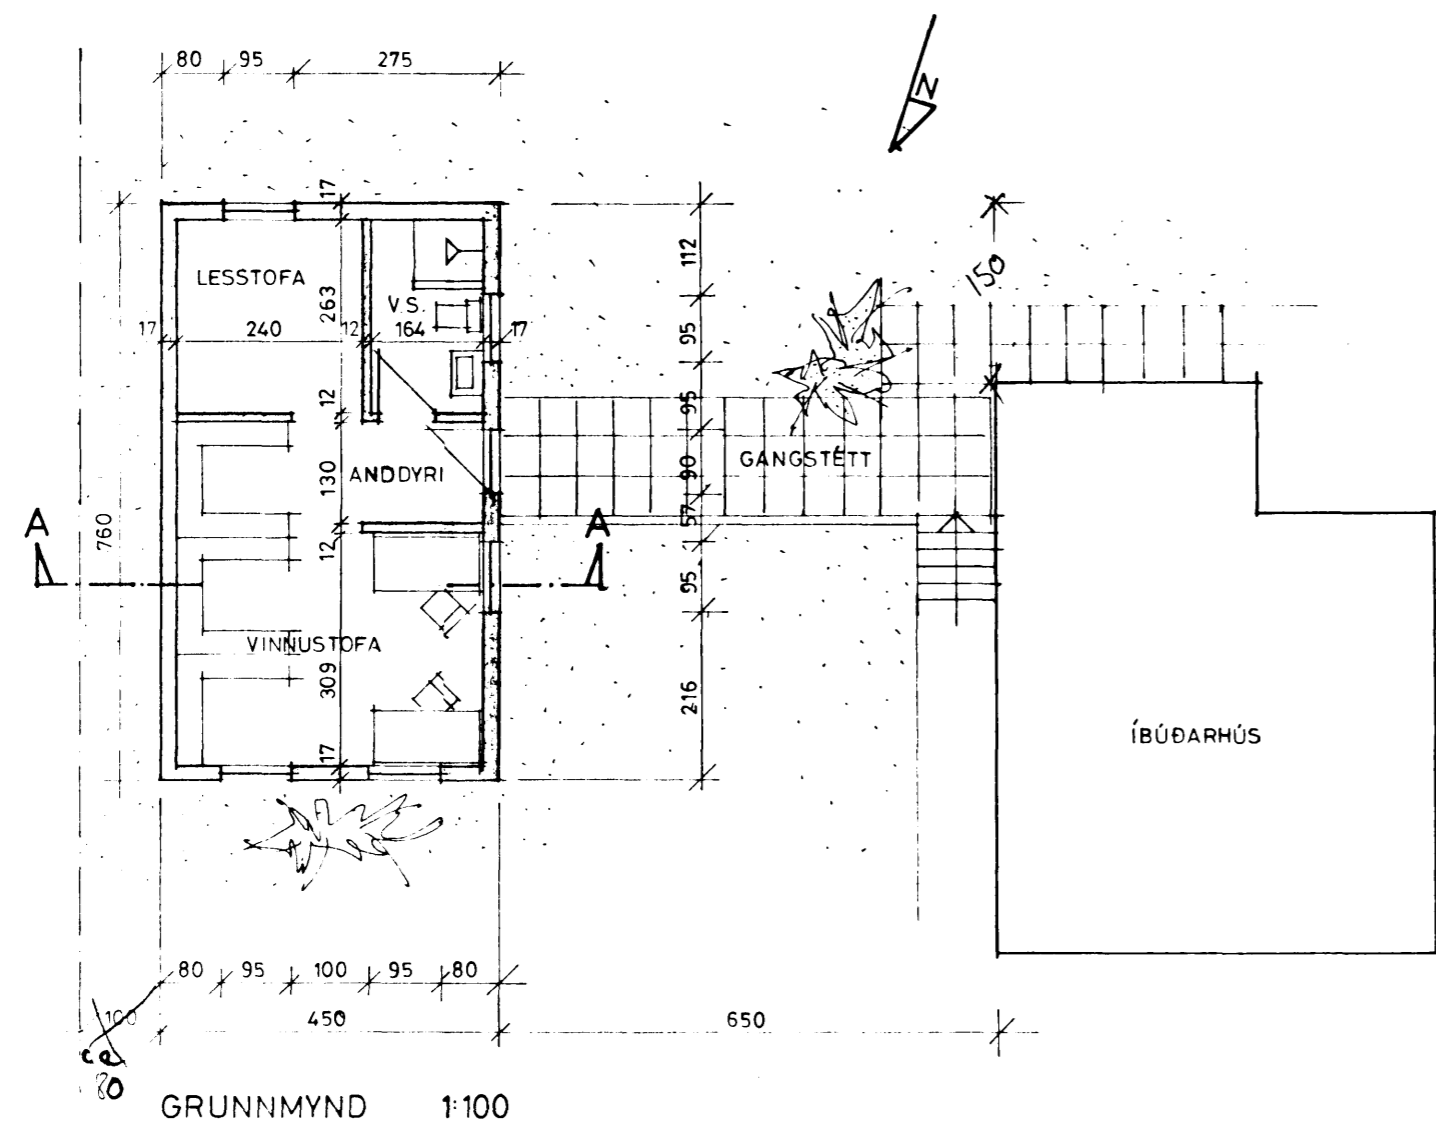

Samþykkt á fundi bygginga-
nefndar þ. 8. 1. 1979
BYGGINGAFULLTRÚINN
Í HAFNARFIRÐI
Þ. Einar Sigurðsson

NORÐUR - ÚTLIT 1:100

SUÐUR 1:100

VESTUR 1:100

AUSTUR 1:100

SNIÐ A - A 1:100

GRUNNMYND 1:100

AFSTÖÐUMYND 1:500

PÁLL V. BJARNASON, ARKITEKT, FAÍ
HOLTSGÖTU 4, HAENARFIRÐI, SÍMI 5 20 47
KVARÐI 1:100, 1:500 | DAGS ÁGÚST 1979 | TEIKN *PBJ*
LÆKJARGATA 8, HAFNARFIRÐI
ÚTBYGGING
ADALTEIKNINGAR
Páll V. Bjarnason 51.01