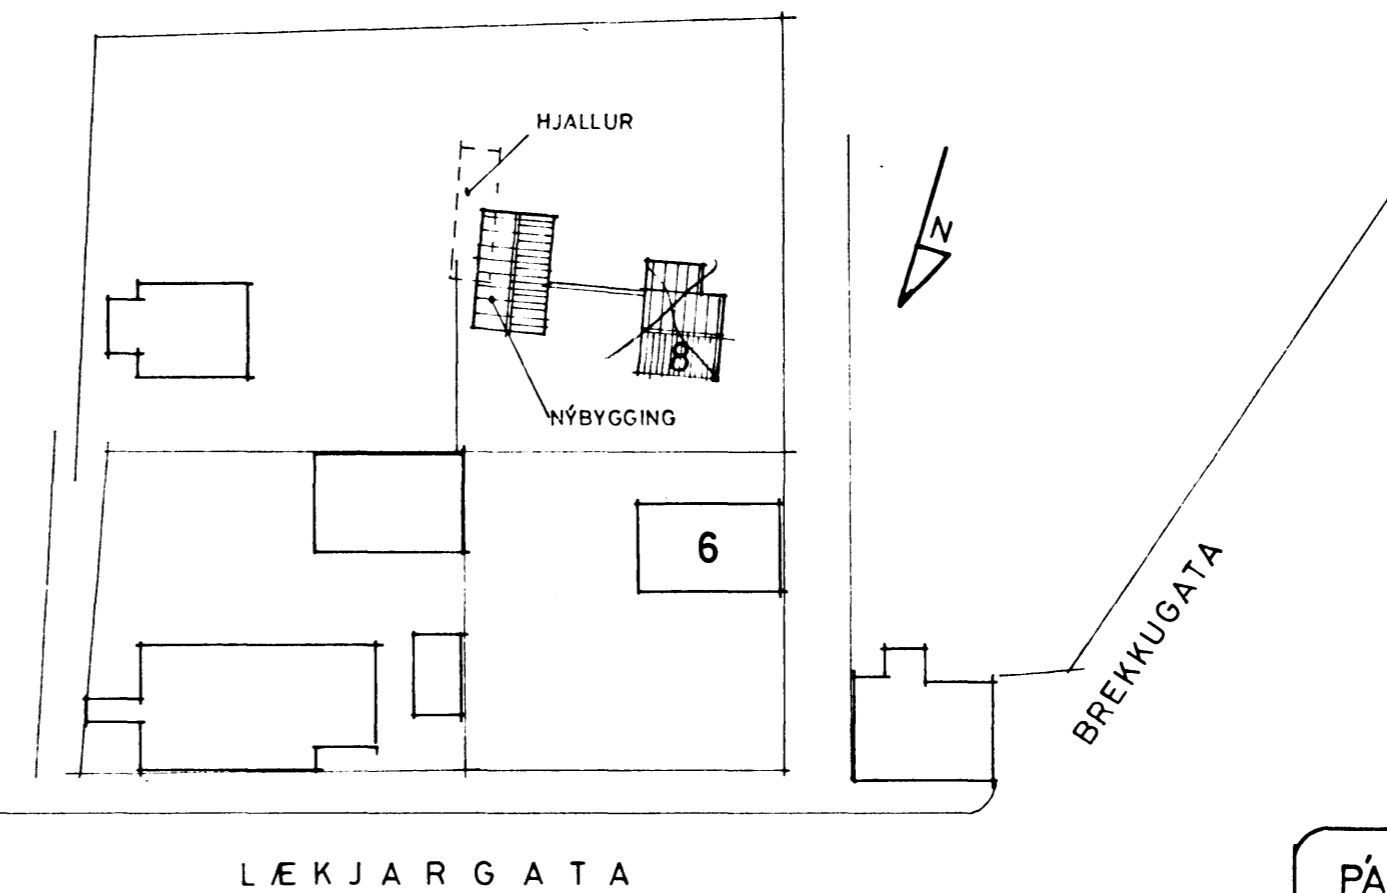

Samþykkt á fundi bygginga-
nefndar þ. 8. 1. 1979
BYGGINGAFULLTRÚINN
Í HAFNARFIRÐI
Þ. Einar Sigurðsson

NORÐUR - ÚTLIT 1:100

SUÐUR 1:100

VESTUR 1:100

AUSTUR 1:100

SNIÐ A - A 1:100

GRUNNMYND 1:100

AFSTÖÐUMYND 1:500

PÁLL V. BJARNASON, ARKITEKT, FAÍ
HOLTSGÖTU 4, HAENARFIRÐI, SÍMI 5 20 47
KVARÐI 1:100, 1:500 | DAGS ÁGÚST 1979 | TEIKN *PBJ*
LÆKJARGATA 8, HAFNARFIRÐI
ÚTBYGGING
ADALTEIKNINGAR
Páll V. Bjarnason 51.01