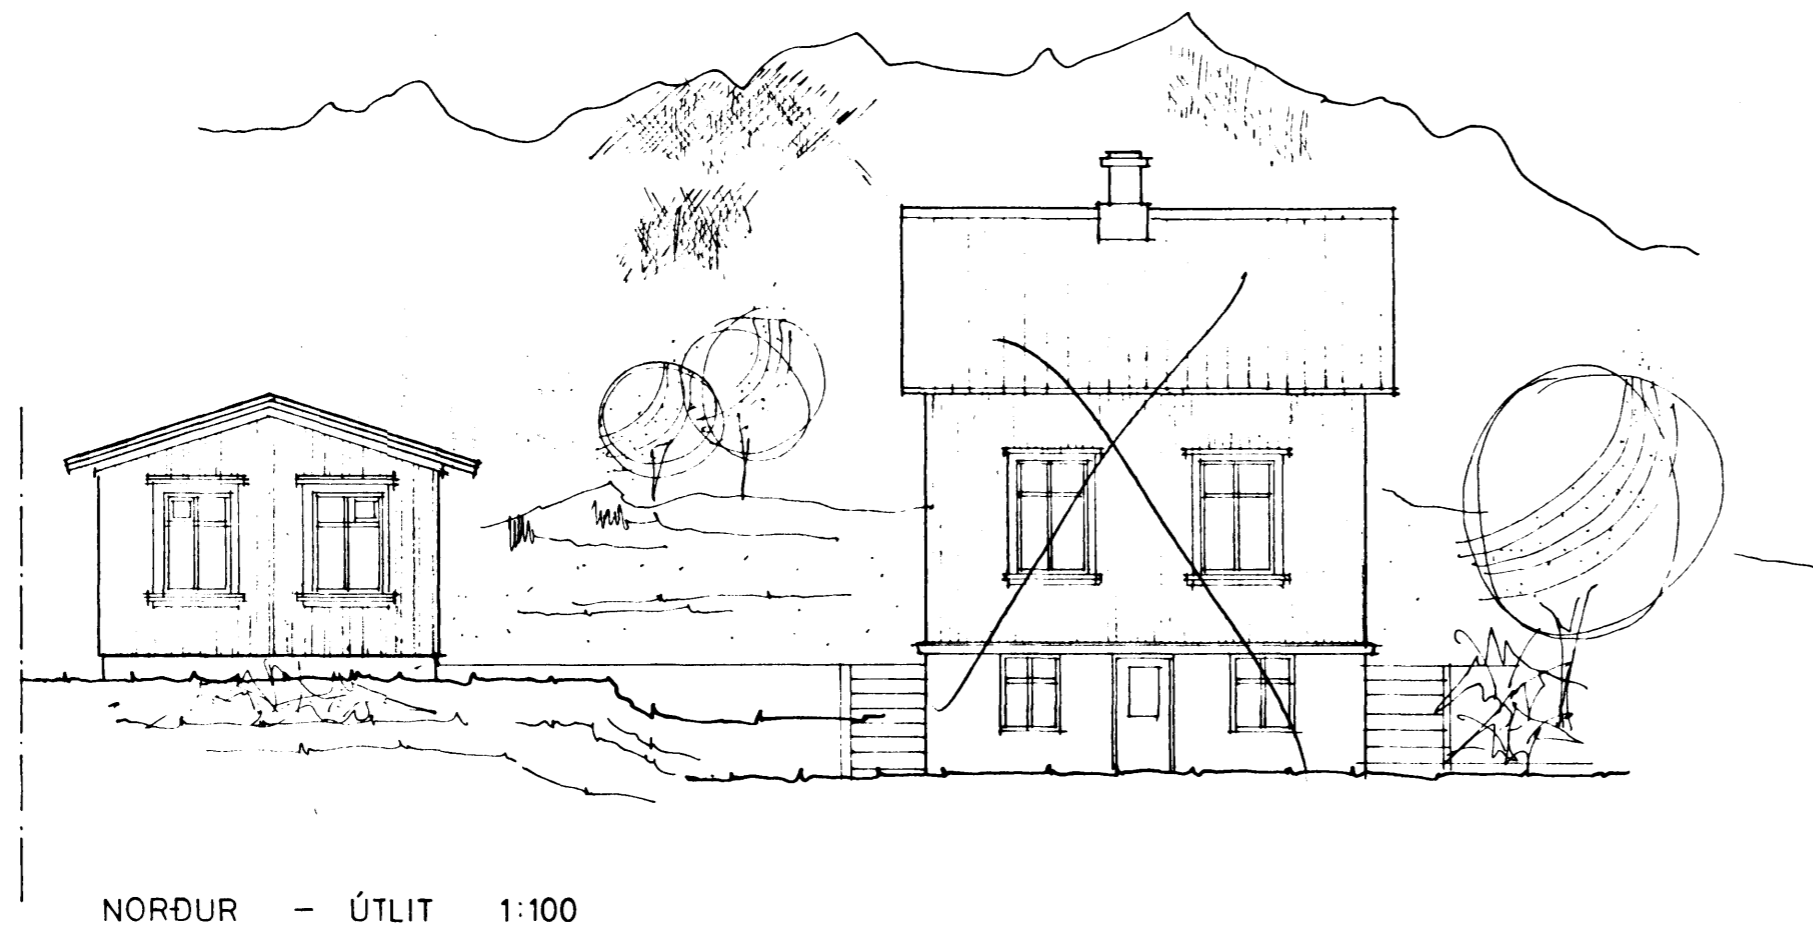

Samþykkt á fundi bygginga-
nefndar þ. 8. 1. 1979
BYGGINGAFULLTRÚINN
Í HAFNARFIRÐI
Þ. Einar Sigurðsson

NORÐUR - ÚTLIT 1:100

SUÐUR 1:100

VESTUR 1:100

AUSTUR 1:100

SNIÐ A - A 1:100

GRUNNMYND 1:100

AFSTÖÐUMYND 1:500

PÁLL V. BJARNASON, ARKITEKT, FAÍ
HOLTSGÖTU 4, HAENARFIRÐI, SÍMI 5 20 47
KVARÐI 1:100, 1:500 | DAGS ÁGÚST 1979 | TEIKN *PBJ*
LÆKJARGATA 8, HAFNARFIRÐI
ÚTBYGGING
ADALTEIKNINGAR
Páll V. Bjarnason 51.01