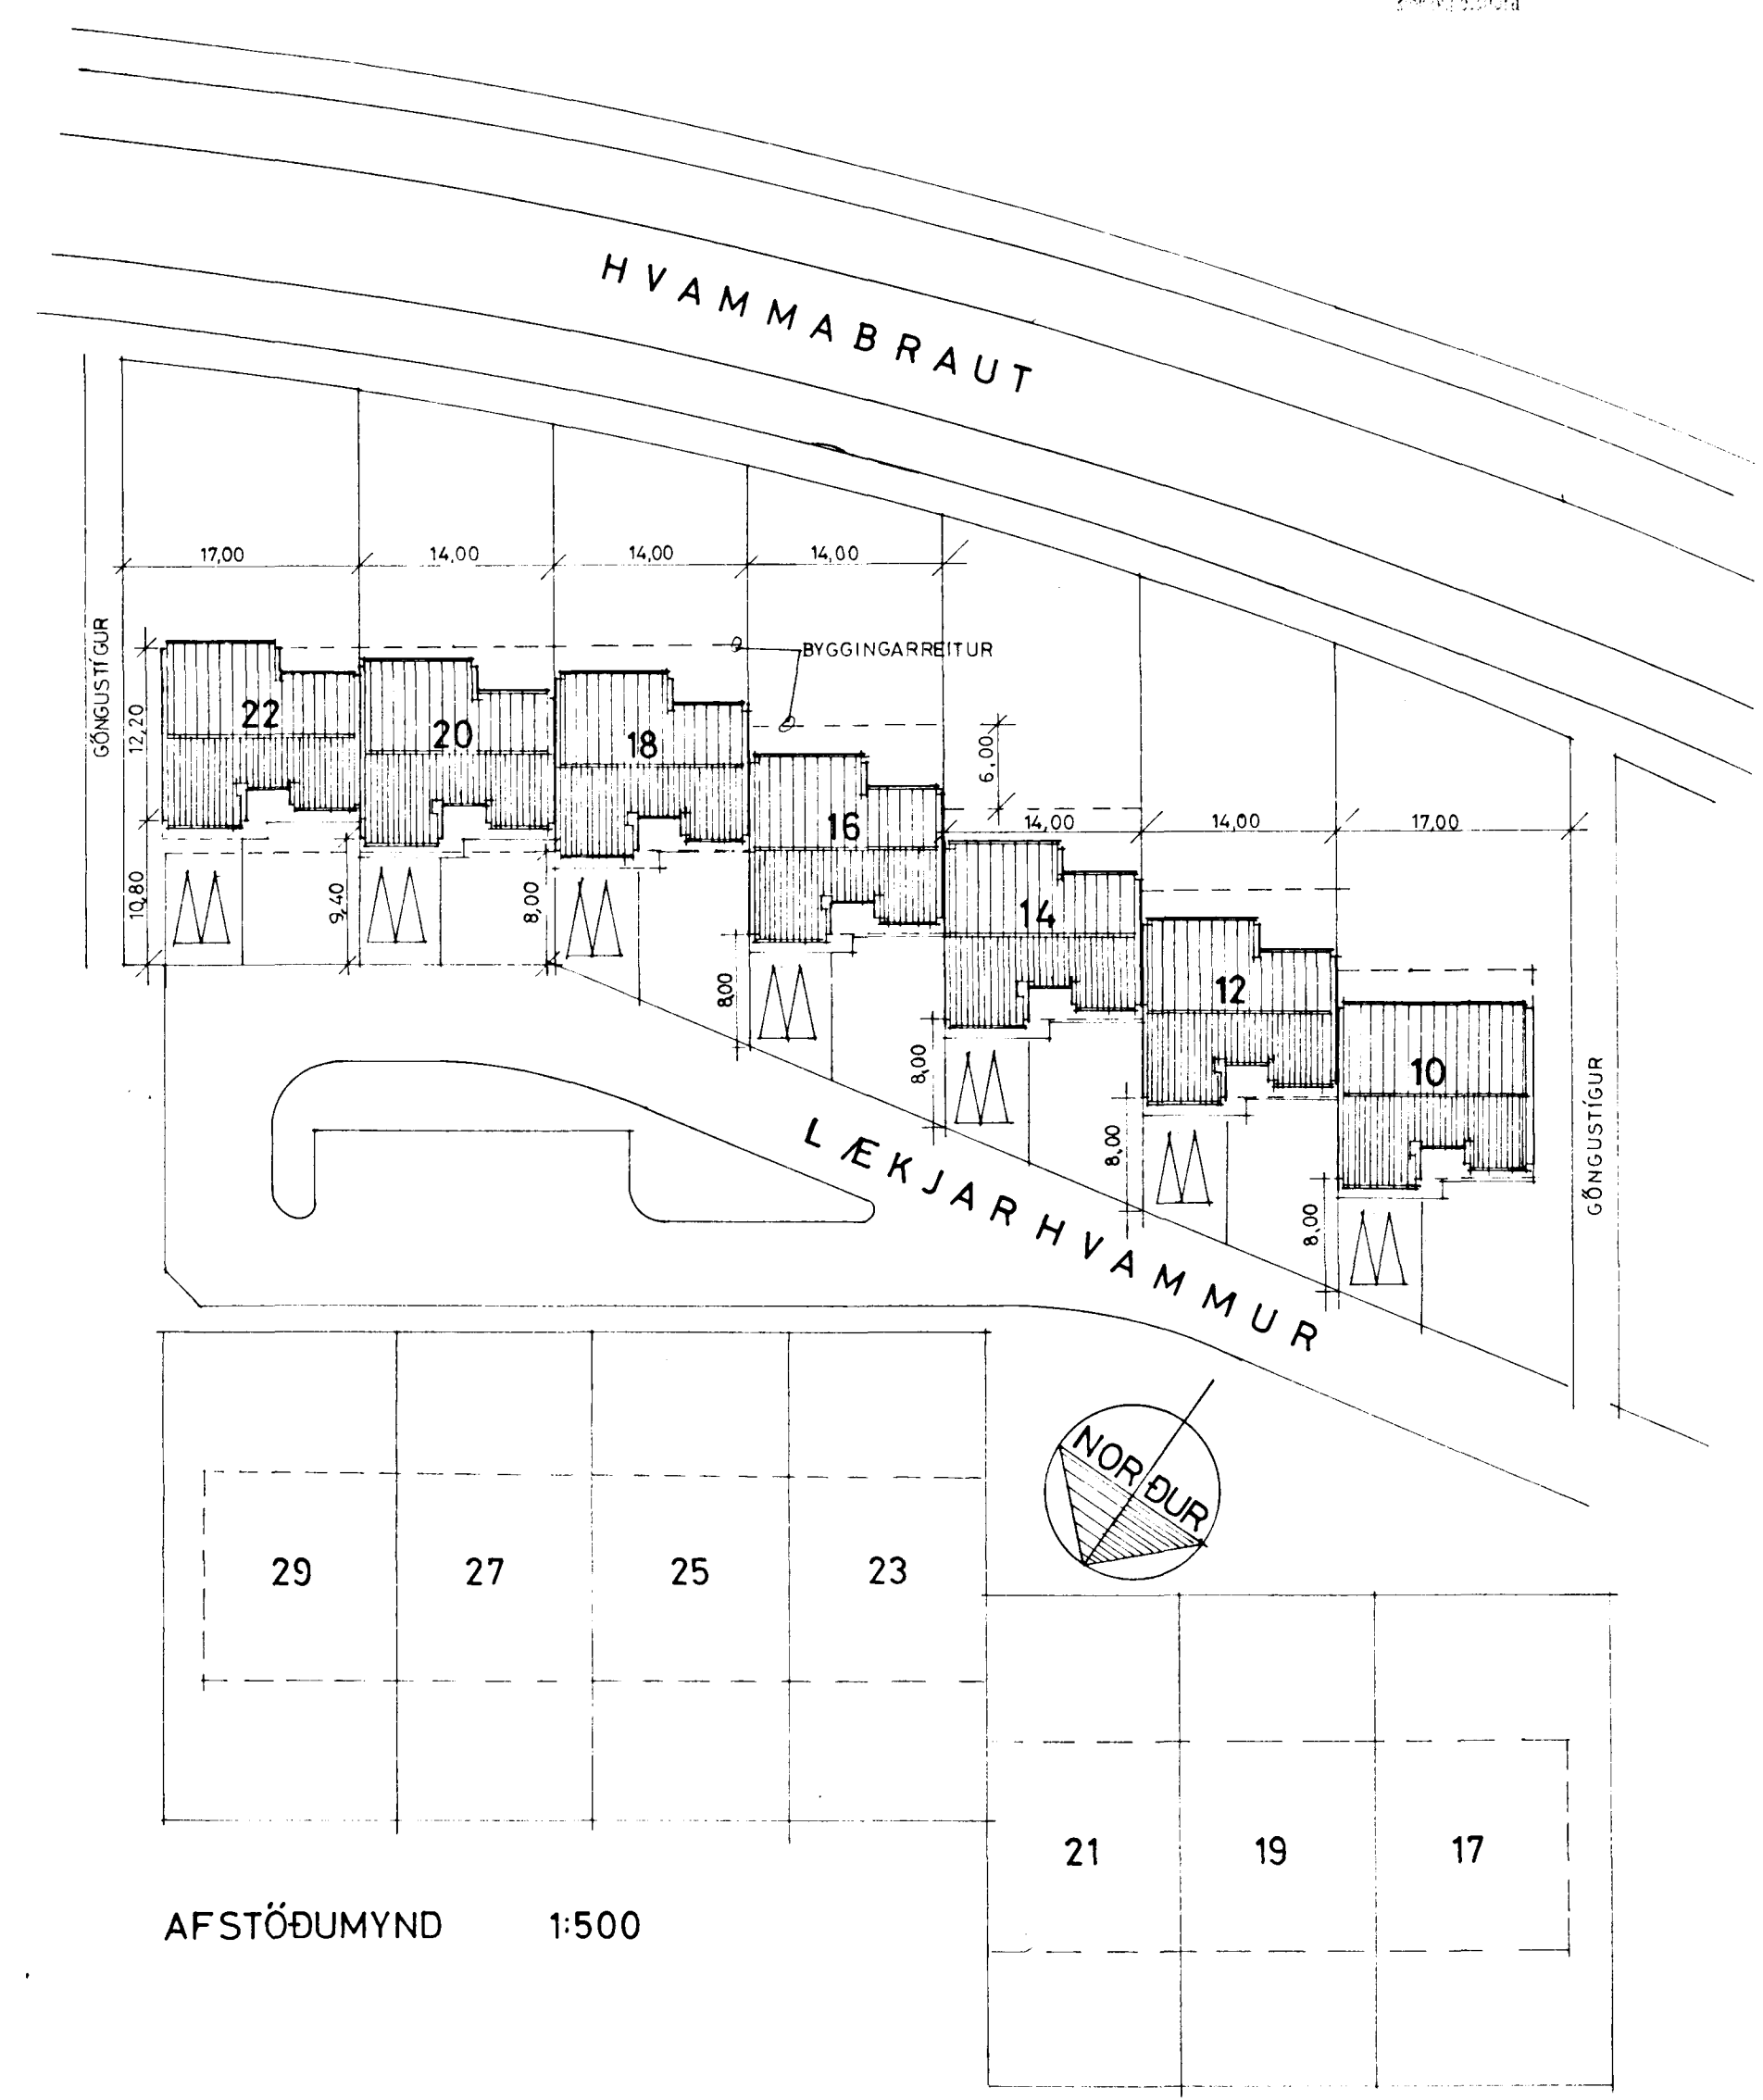

Skilríki á fundi byggingar-
 stjórnar þ. 5/9 1979
 BYGGINGAURRINN
 HAFNARFIRÐI
 A. Lúðveldur

Gæpa skilríki
 skilríki byggingar-
 stjórnar

SNIÐ 1:100

SUÐVESTUR 1:100

NORÐAUSTUR 1:100

AFSTÖÐUMYND 1:500

PÁLL V. BJARNASON, ARKITEKT, FAI
 HOLTSGÖTU 4, HAFNARFIRÐI, SÍMI 520 47
 KVARDI 1:10.0-1:50.0 | DAGS ÁGÚST 1979 | TEIKN.
 LÆKJARHVAMMUR 10, 12, 14, 16, 18, 20, 22
 HAFNARFIRÐI RÁÐHÚS
 ÚTLIT, SNIÐ OG AFSTÖÐUMYND
 P. V. B. ... R. O. M.