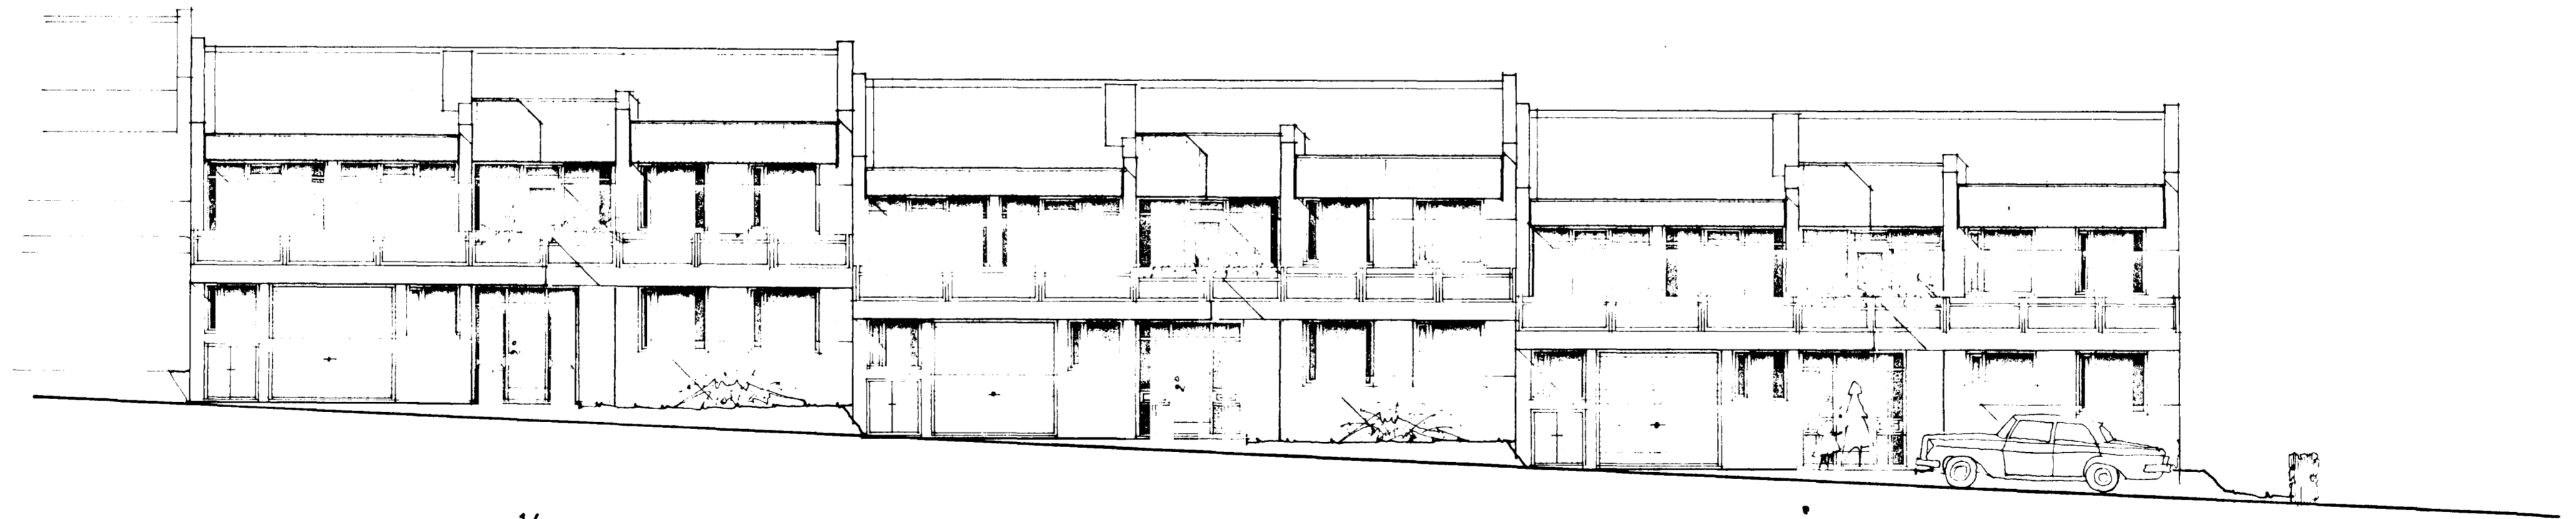

BYGGINGA-  
 LÖG D. 59 1979  
 BYGGINGAFLUTRÚNN  
 I HAFNARFIRÐI  
*S. Thordarson*

Gerðin er til sönnu  
 eftir samþykkingu

22

20

18

16

14

12

10

ÚTLIT NORÐVESTUR 1:100

PÁLL V. BJARNASON, ARKITEKT, FAÍ  
 HOLTSGÖTU 4, HAFNARFIRÐI, SÍMI 520 47  
 KVARNÍ 1100 DAGS. ÁGÚST 1979 TEIKN *P.Bj*  
 LÆKJARHVAMMUR 10,12,14,16,18,20,22  
 HAFNARFIRÐI — RÁÐHÚS  
 ÚTLIT  
*Páll V. Bjarnason* 50.01