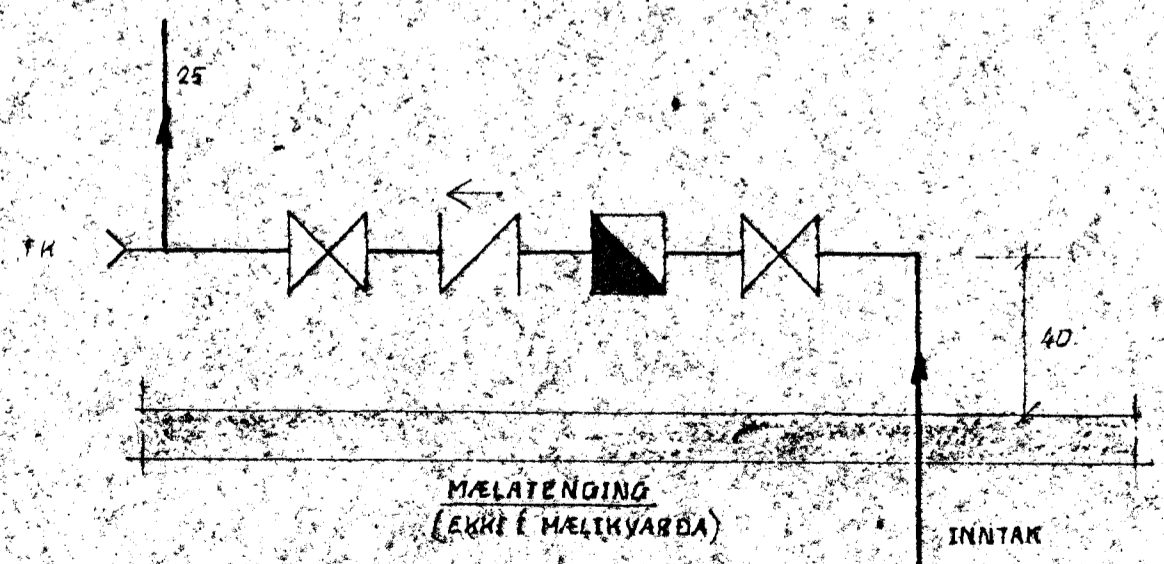

KERFISMYND VATNSLAGNA 1:50

HÉFT NEYSLUVATN Í
MÁLARIND HITAVITU
INNTAK OG MÆLATENGINGAR
(SJA SÉRMYND)

I. LOFTPÚÐI.
A STÓÐUM MÉRKT MEB 1,5" KOMI 30CM
LANGUR LOFTPÚÐI. AVERKAD HANS SKAL VERA
JAFNT OG SVÆRASTI RÚÐI STÓFUS EÐA
HLEÐARREIVAR.

SKYRINGAR

IAGNASTREÐIR UPPGEFNAR Í MM
IAGNAEFNI, PÍPUR OG TENGISTYKKI SKAL
VERA GADVANISERAD
PÍPUR SKAL EINAANGRA MEB 10MM
GEBUDDARHÖKKUM SEM VEFJAST PLASTI
EÐA SISADPAPPA
IAGNIR SKULU VERA MIN 100MM FYRIR
OFAN PÍÐU
ANNAR FRÁANGUR SKV. REGIUGERÐUM
SKYRINGAR TÆKNA SJA 187 64