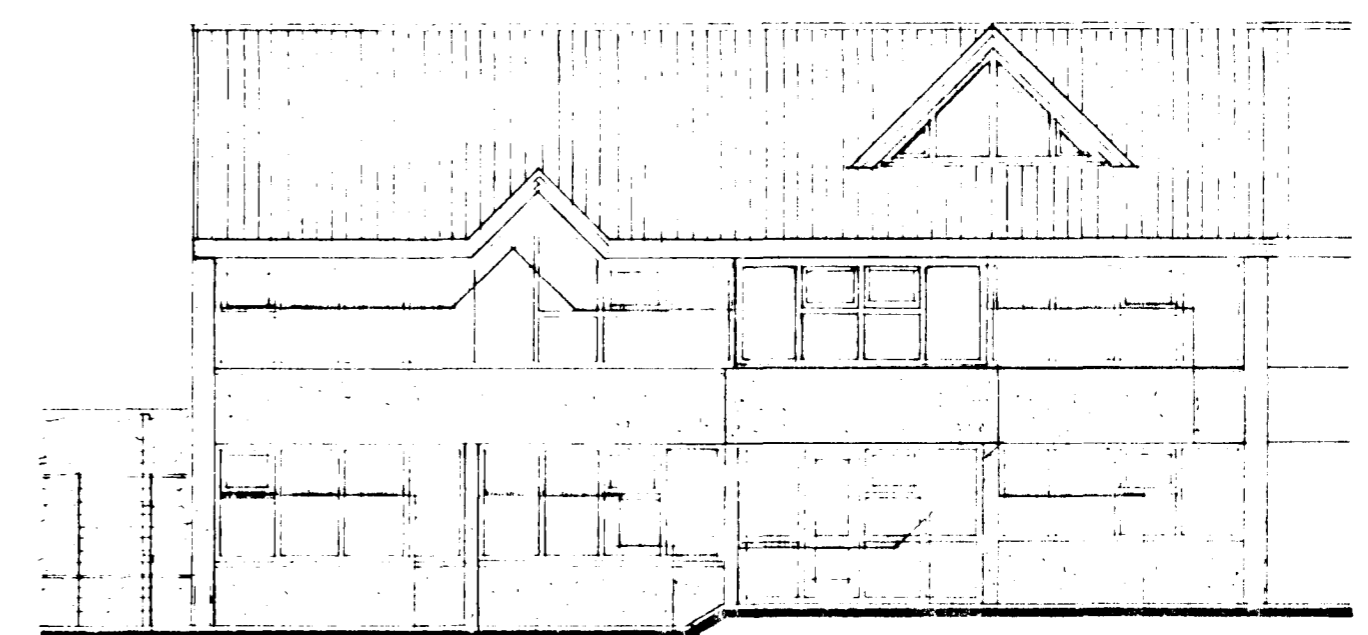

Samþykkt á fundi bygginga-  
nefndar þ. 212 1994.  
BYGGINGAFULLTRÚINN  
Í HAFNARFIRÐI  
*Sigrún Þórunn*

NORD-AUSTUR NR 1

LÆKJARHVAMMUR SUF-VESTUR NR 15

NORD-VESTUR

NR 15 13

60x30x1604

SUF-AUSTUR

20.01.1994 íbúð nedri hæð

ÚTLIT AÐ HÖFN

ÚTLIT AÐ GÖTU

AFSTÖÐUMYND M-1:500

02.09.1979  
*Sigrún Þórunn*

LÆKJARHVAMMUR 15 HAFNARFIRÐI	
ÚTLIT, AFSTÖÐUMYND	M. 1:500 1980
	BLAÐ 3
SIGURÞÓR ABALSTENJÓR ARCHITECT	