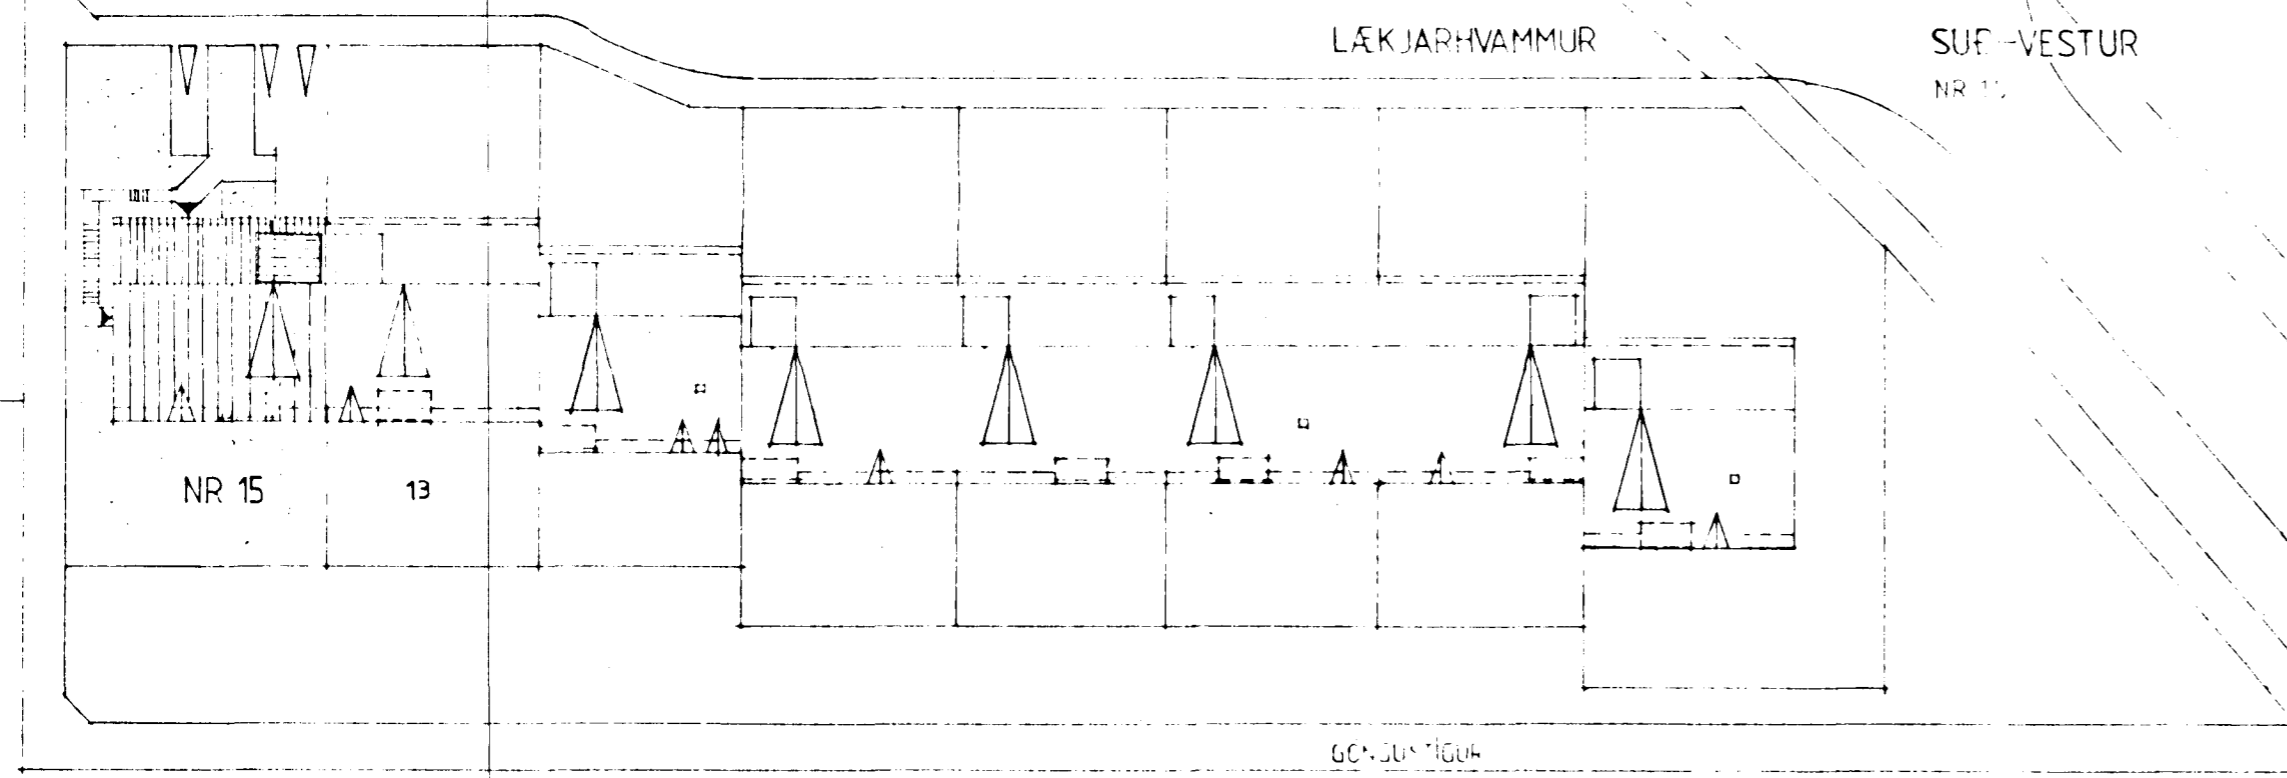

Samþykkt á fundi bygginga-  
nefndar þ. 212 1994.  
BYGGINGAFULLTRÚINN  
Í HAFNARFIRÐI  
*Sigrún Þórunn*

NORD-AUSTUR NR 1

LÆKJARHVAMMUR SUF-VESTUR NR 15

NORD-VESTUR

NR 15 13

60x30x1604

SUF-AUSTUR

20.01.1994 íbúð nedri hæð

ÚTLIT AÐ HÖFN

ÚTLIT AÐ GÖTU

AFSTÖÐUMYND M-1:500

02.09.1979  
*Sigrún Þórunn*

LÆKJARHVAMMUR 15 HAFNARFIRÐI	
ÚTLIT, AFSTÖÐUMYND	M. 1:500 1980
	BLAÐ 3
SIGURÞÓR ABALSTENJÓR ARCHITECT	