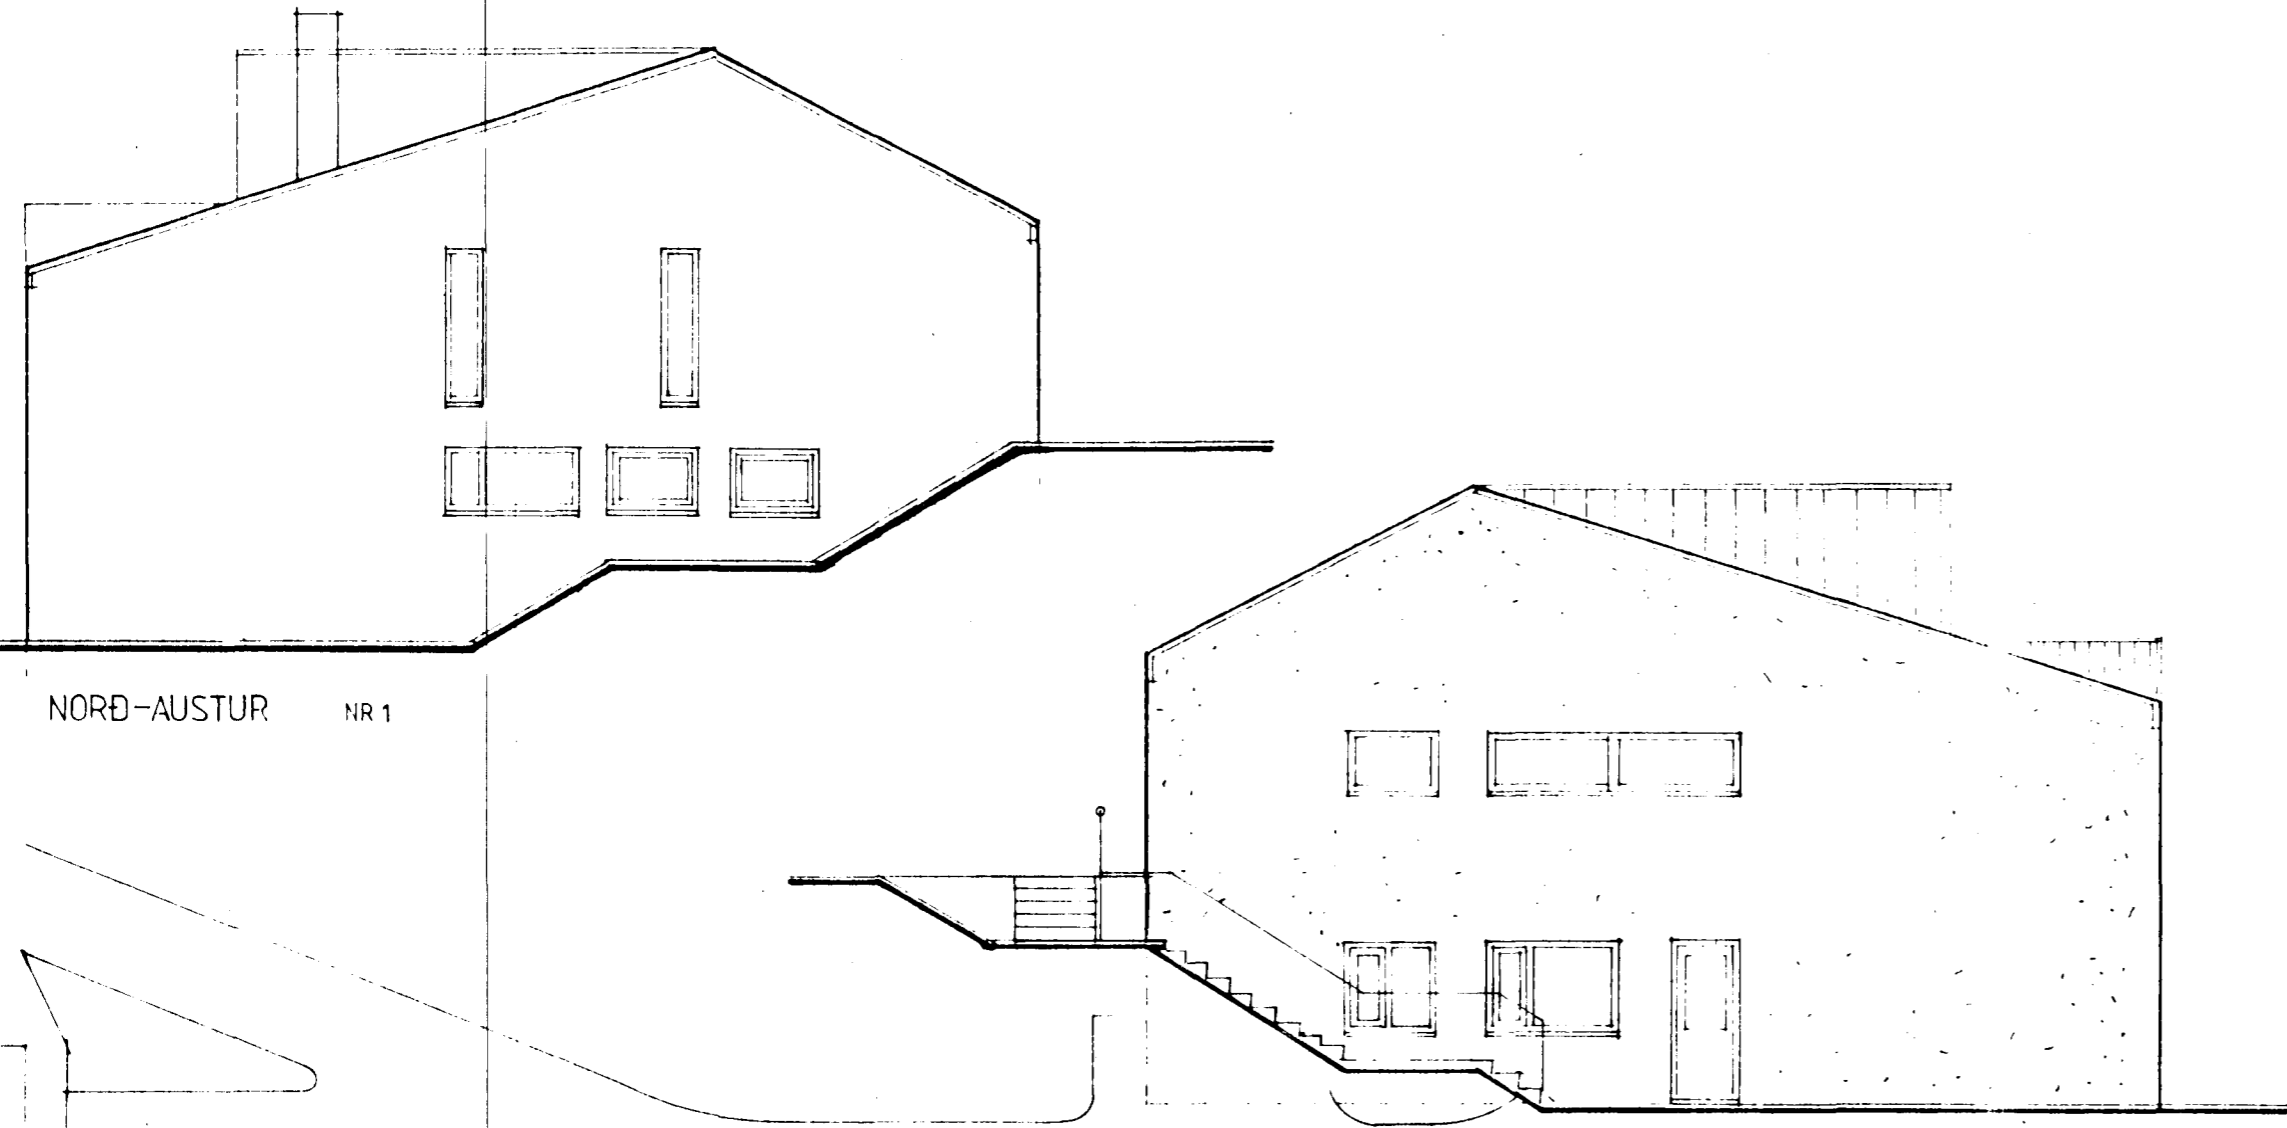

Samþykkt á fundi bygginga-  
nefndar þ. 212 1994.  
BYGGINGAFULLTRÚINN  
Í HAFNARFIRÐI  
*Sigrún Þórunn*

NORD-AUSTUR NR 1

LÆKJARHVAMMUR SUF-VESTUR NR 15

NORD-VESTUR

NR 15 13

60x30x1604

SUF-AUSTUR

20.01.1994 íbúð nedri hæð

ÚTLIT AÐ HÖFN

ÚTLIT AÐ GÖTU

AFSTÖÐUMYND M-1:500

02.09.1979  
*Sigrún Þórunn*

LÆKJARHVAMMUR 15 HAFNARFIRÐI	
ÚTLIT, AFSTÖÐUMYND	M. 1:500 1980
	BLAÐ 3
SIGURÞÓR ABALSTENJÓR ARCHITECT	