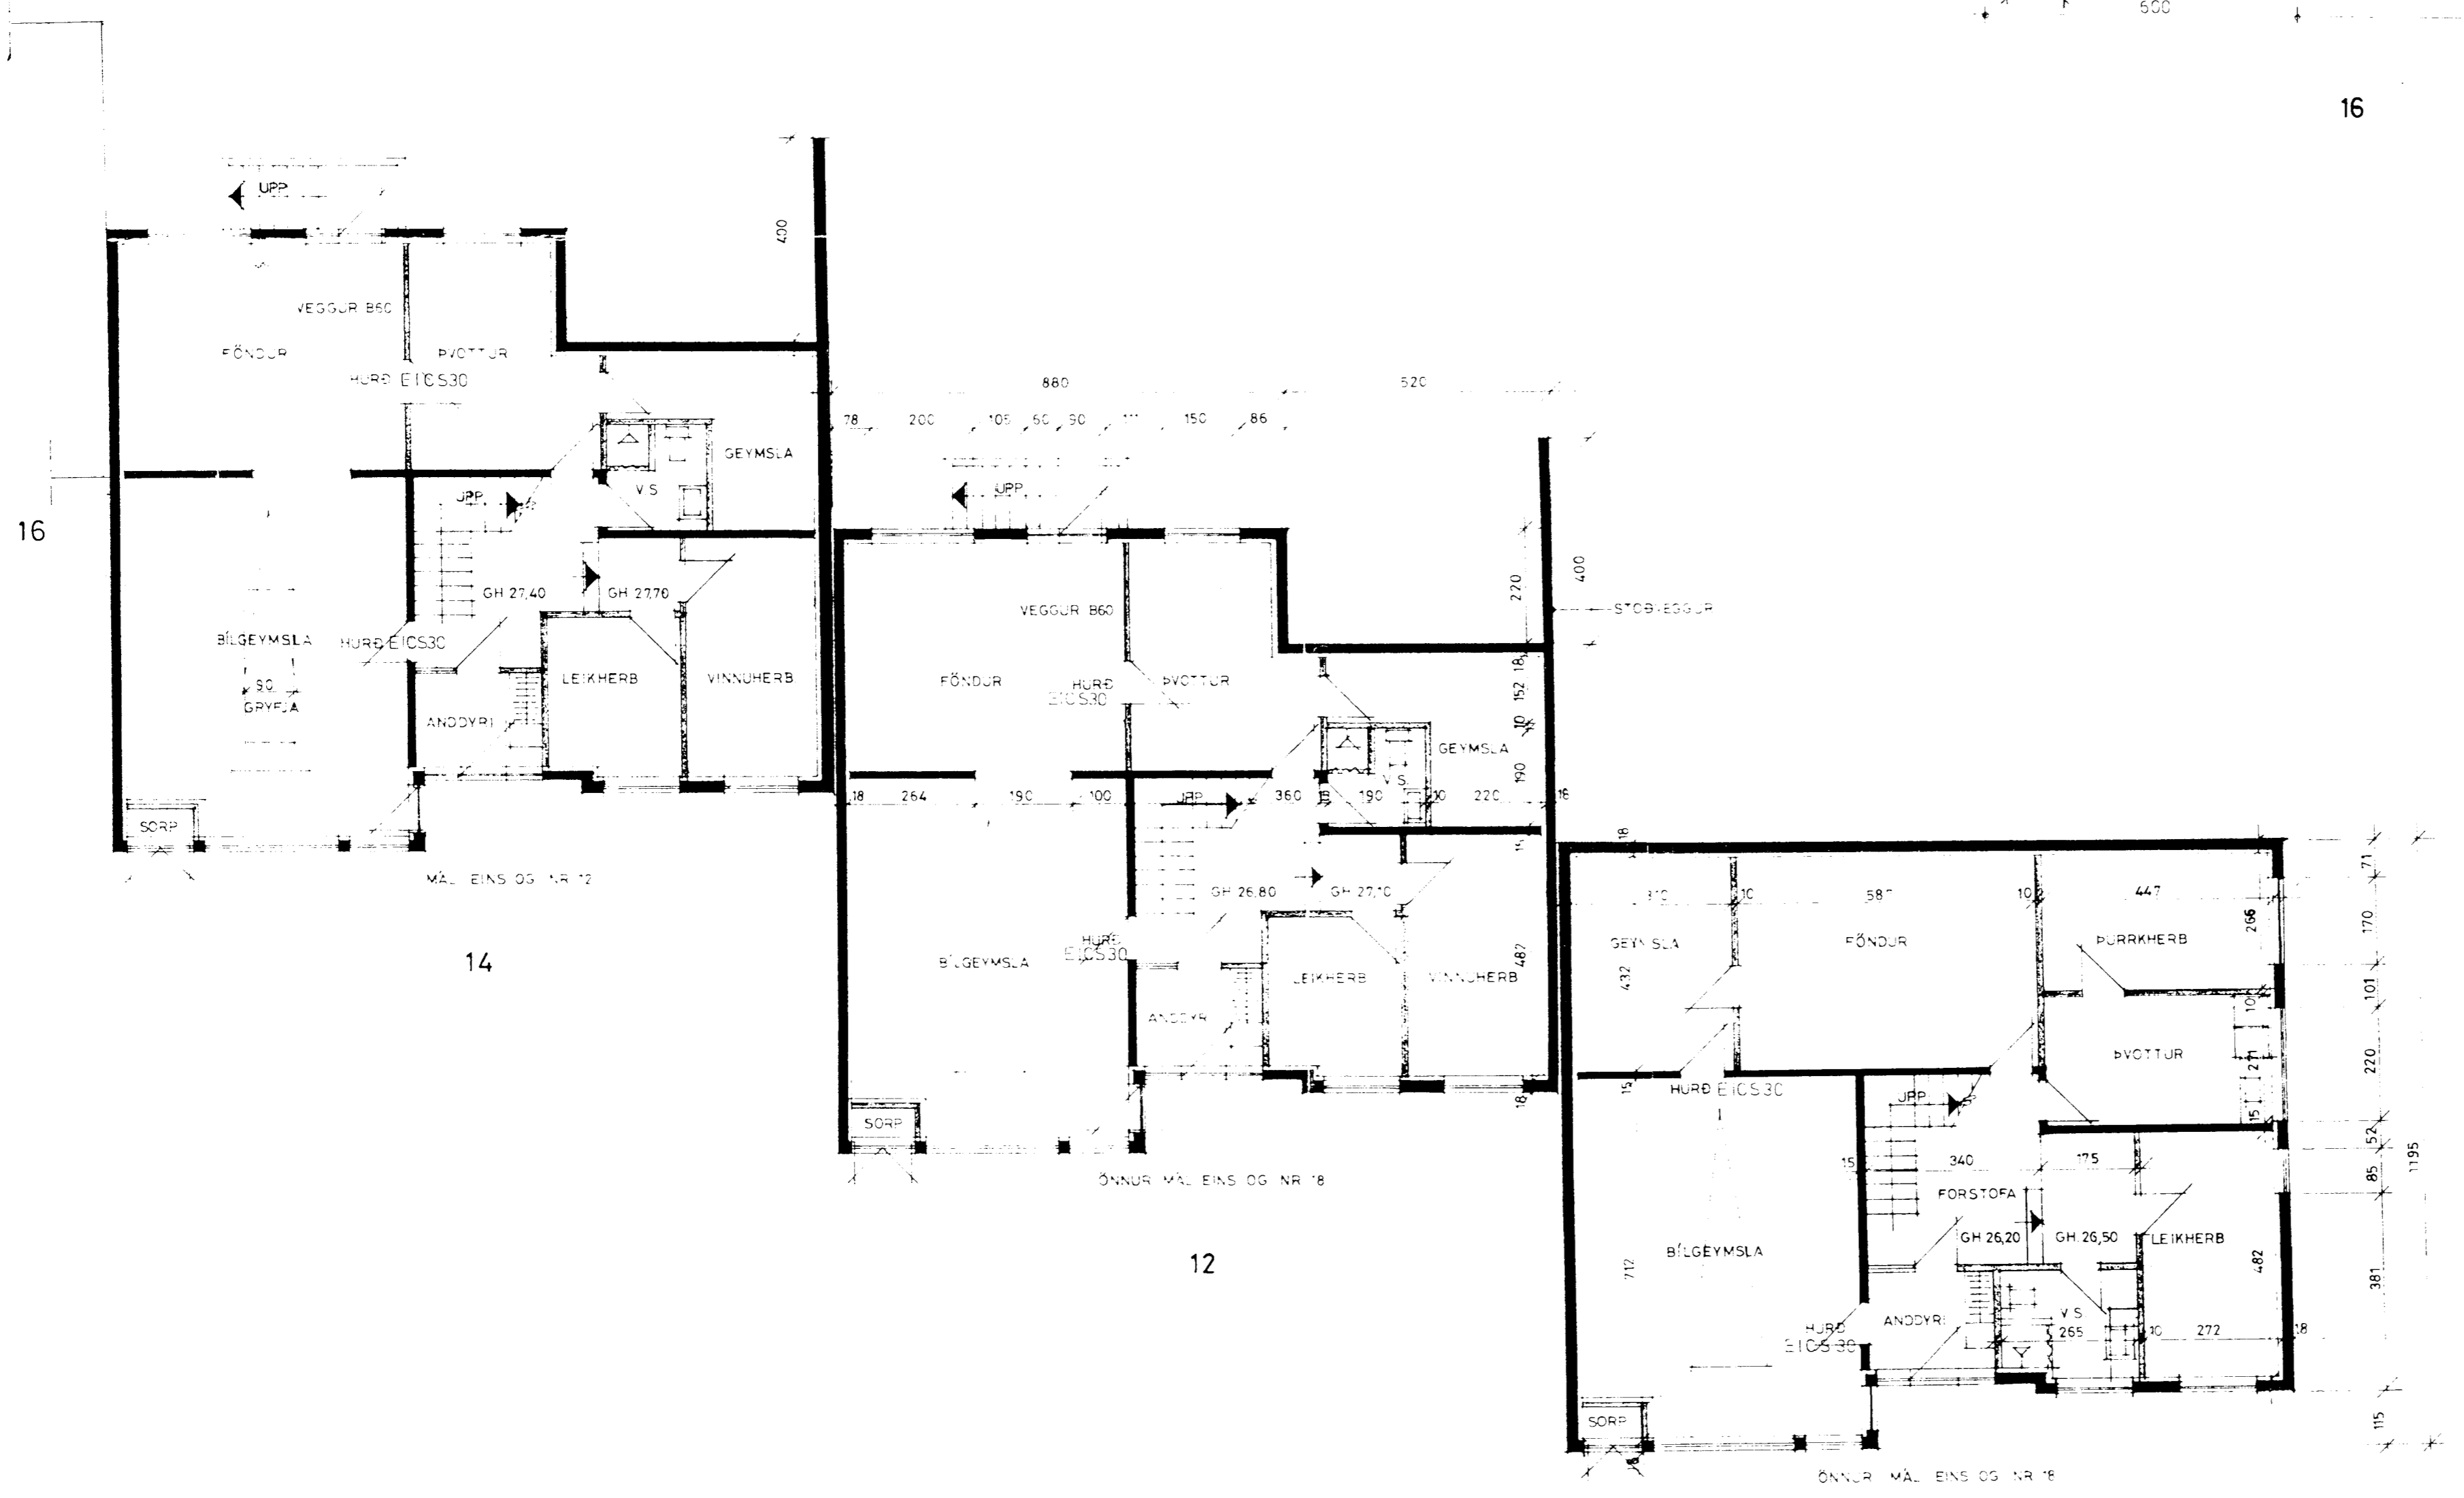

Handwritten initials

breytt 20.09'02 g

O.K.Arkitektar ehf.	Nýbýlavegi 22
Lækjarhvamur 16	kt.700402-6140
grunnmynd neðri hæð	hannað Kristín Jónsdóttir
dags 17.07.2002	sk. 1:100 nr. 4