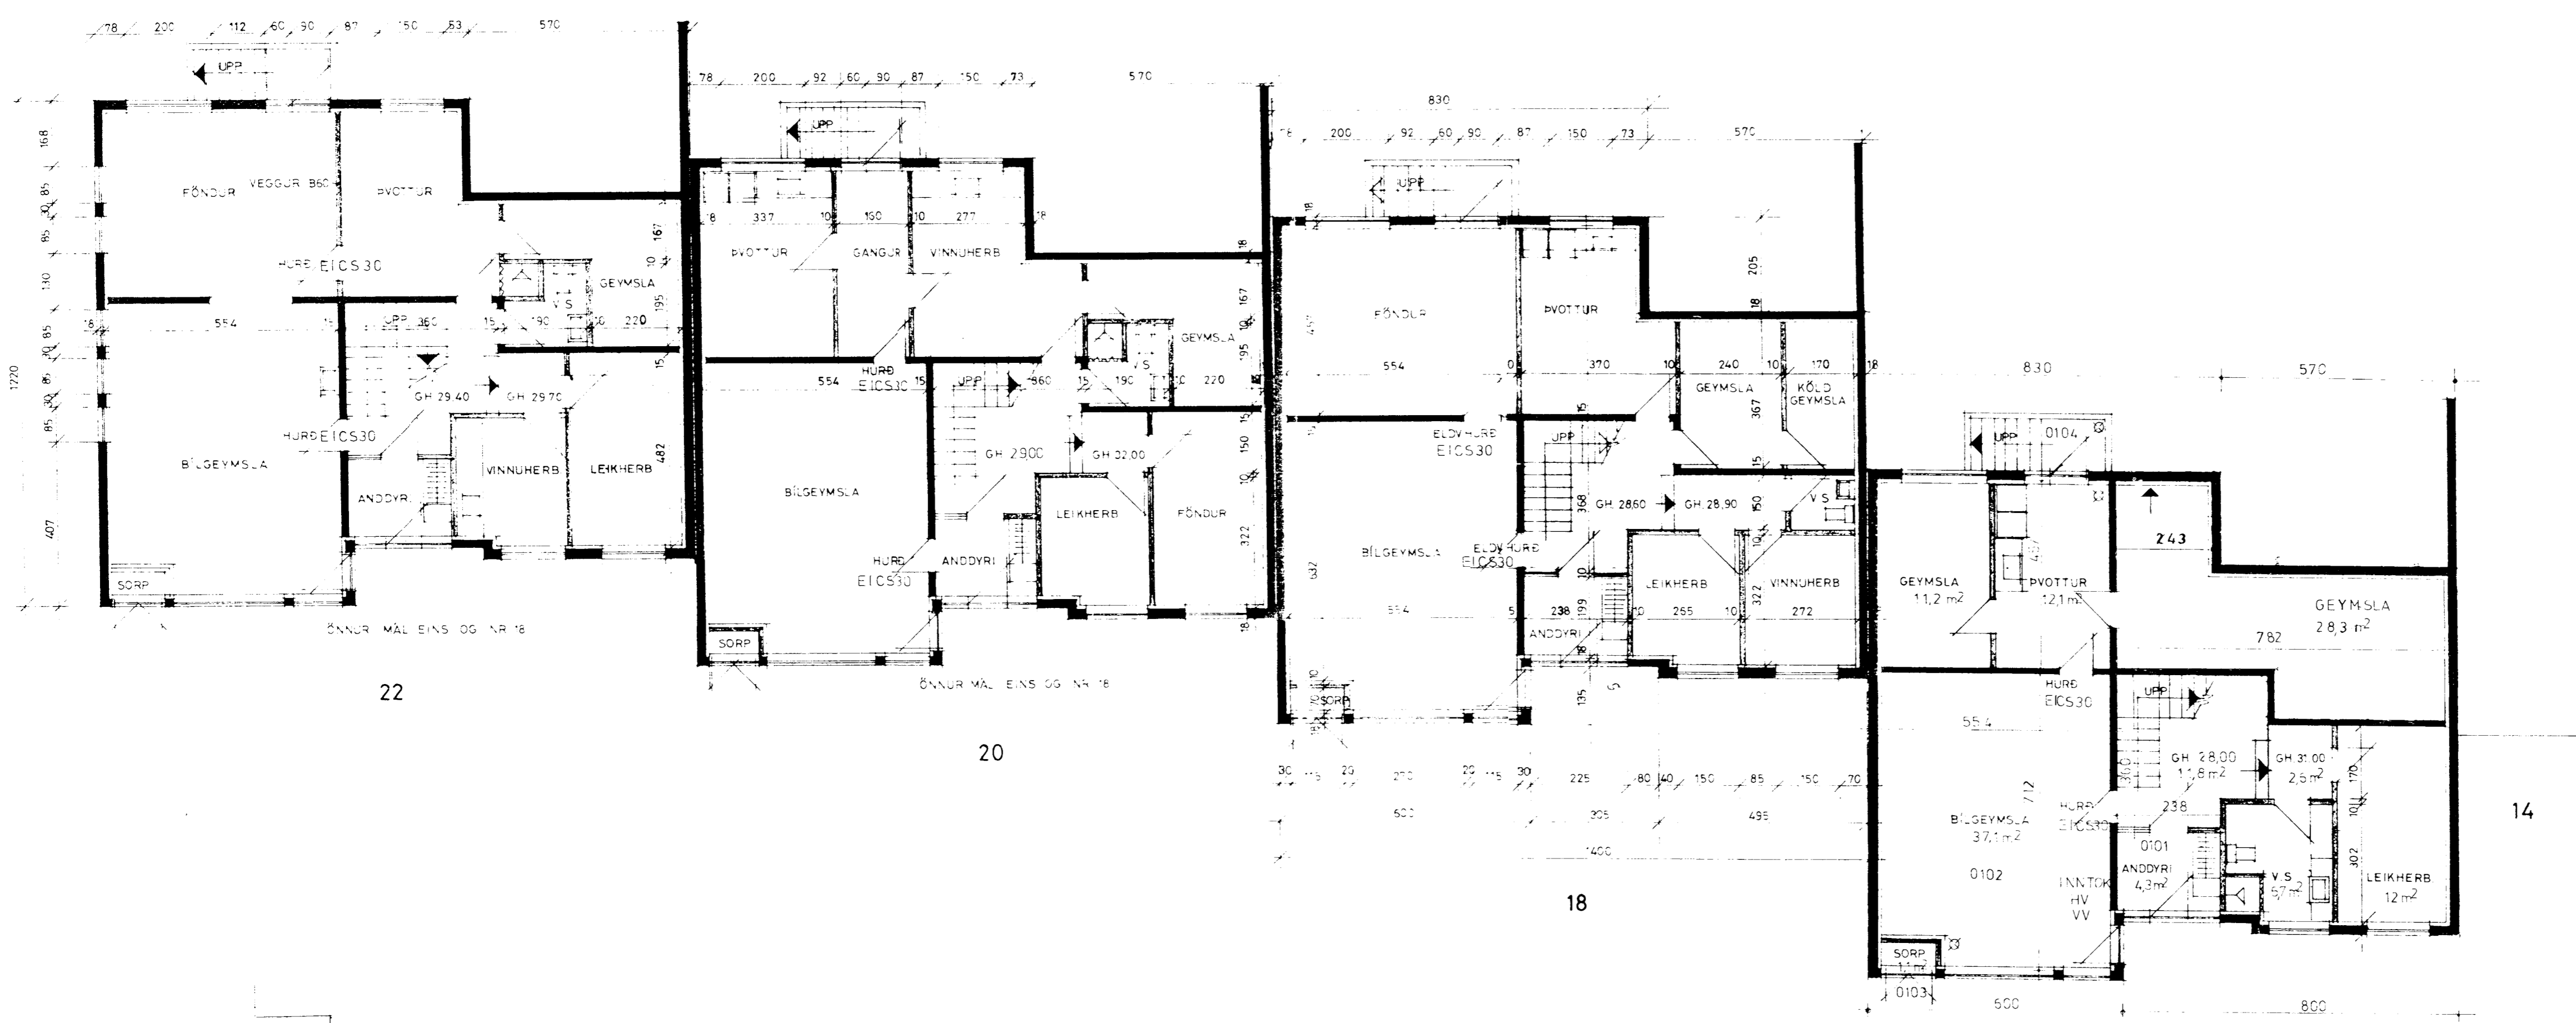

Handwritten initials

breytt 20.09'02 g

O.K.Arkitektar ehf.	Nýbýlavegi 22
Lækjarhvamur 16	kt.700402-6140
grunnmynd neðri hæð	hannað Kristín Jónsdóttir
dags 17.07.2002	sk. 1:100 nr. 4