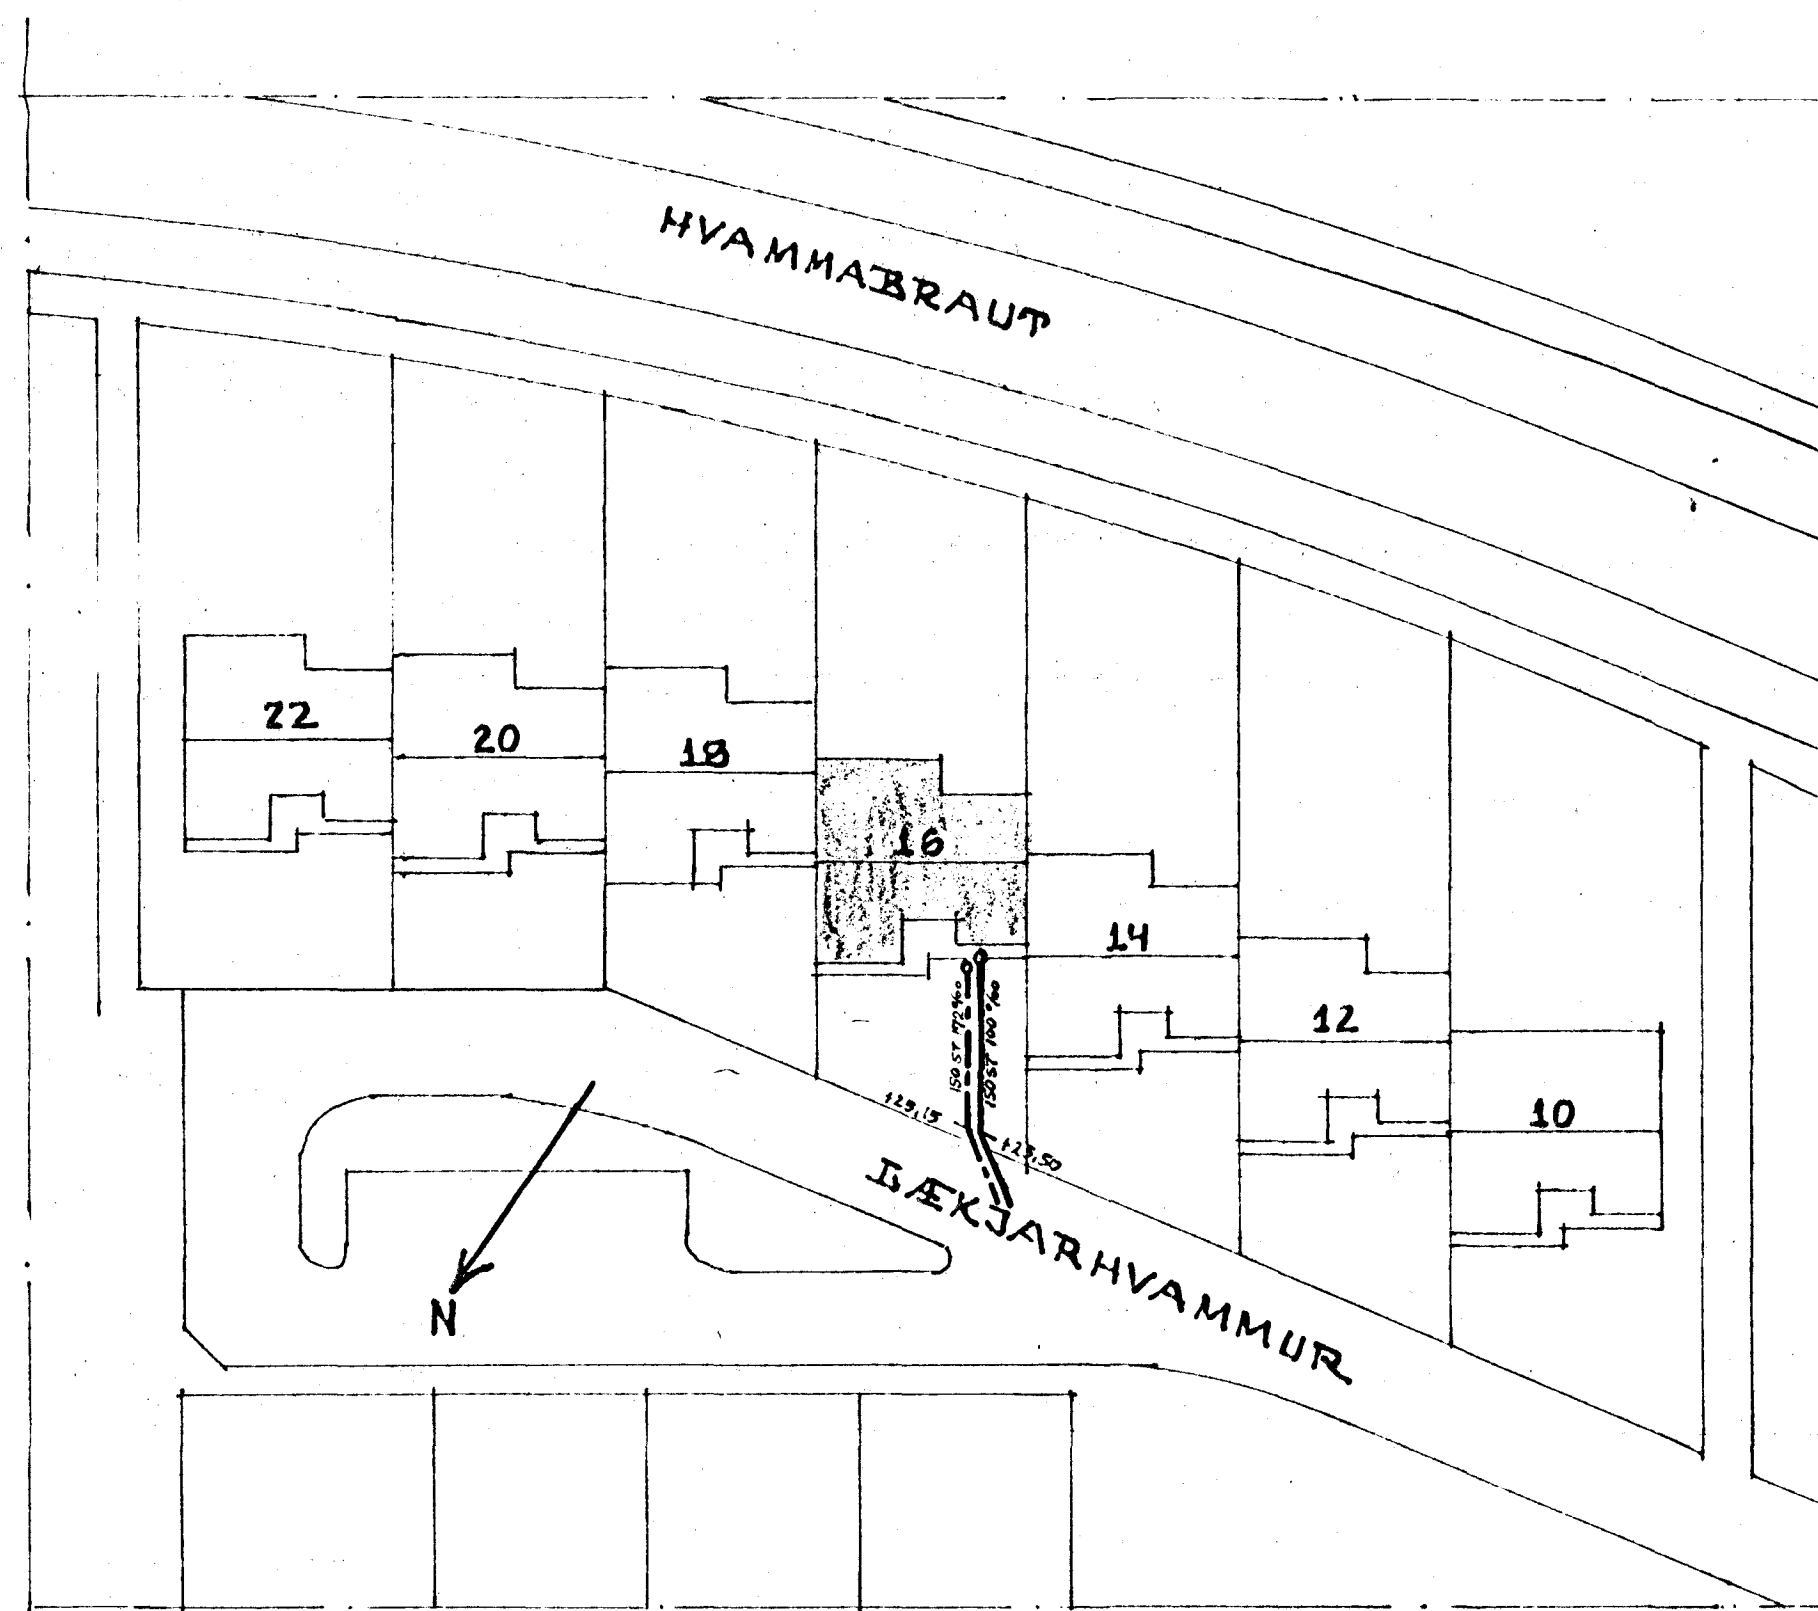

GRUNNMYND 1:50

AFSTÖÐUKYND 1:500

SKÝRINGAR:

SKÝRINGAR TAKNA Á GRUNNMYND SJÁ ÍST 64, EFNÍ OG FRAGANGUR ÞAGNA SÉ SKV. ÍST 65 OG GILDANDI REGlugERÐUM.

HÆÐATÖÐUR ERU GEFNAR UPP FYRIR BOTNI PÍPU VIÐ GREININGAR, BRÚN UNDIRSTÖÐU OG Í BEYGJU UNDIR STÚTUM UPP ÚR ÞIÖTU. HÆÐATÖÐUR ERU Í M, ÞAGNASTÆRÐIR Í MM.

LÆKJARHVAMMUR 16, HAFNARPIRÐI.		DAGS. 15-09-79
PRÆRENNSLISLAGNIR Í GRUNNI		HANNAÐ K.S.
		TEIKNÆÐ K.S.
MÆLIKVARÐI: 1:500, 1:50		VERK NR. ÞÖKKUR
KRISTJAN STEFANSSON TEKNIFRÆÐINGUR P.T.F.I.		7907-02
MIEVANGI 12, HAFNARPIRÐI SÍMI 52708 <i>Kristján Stefánsson</i>		TEIKNR.
		-01