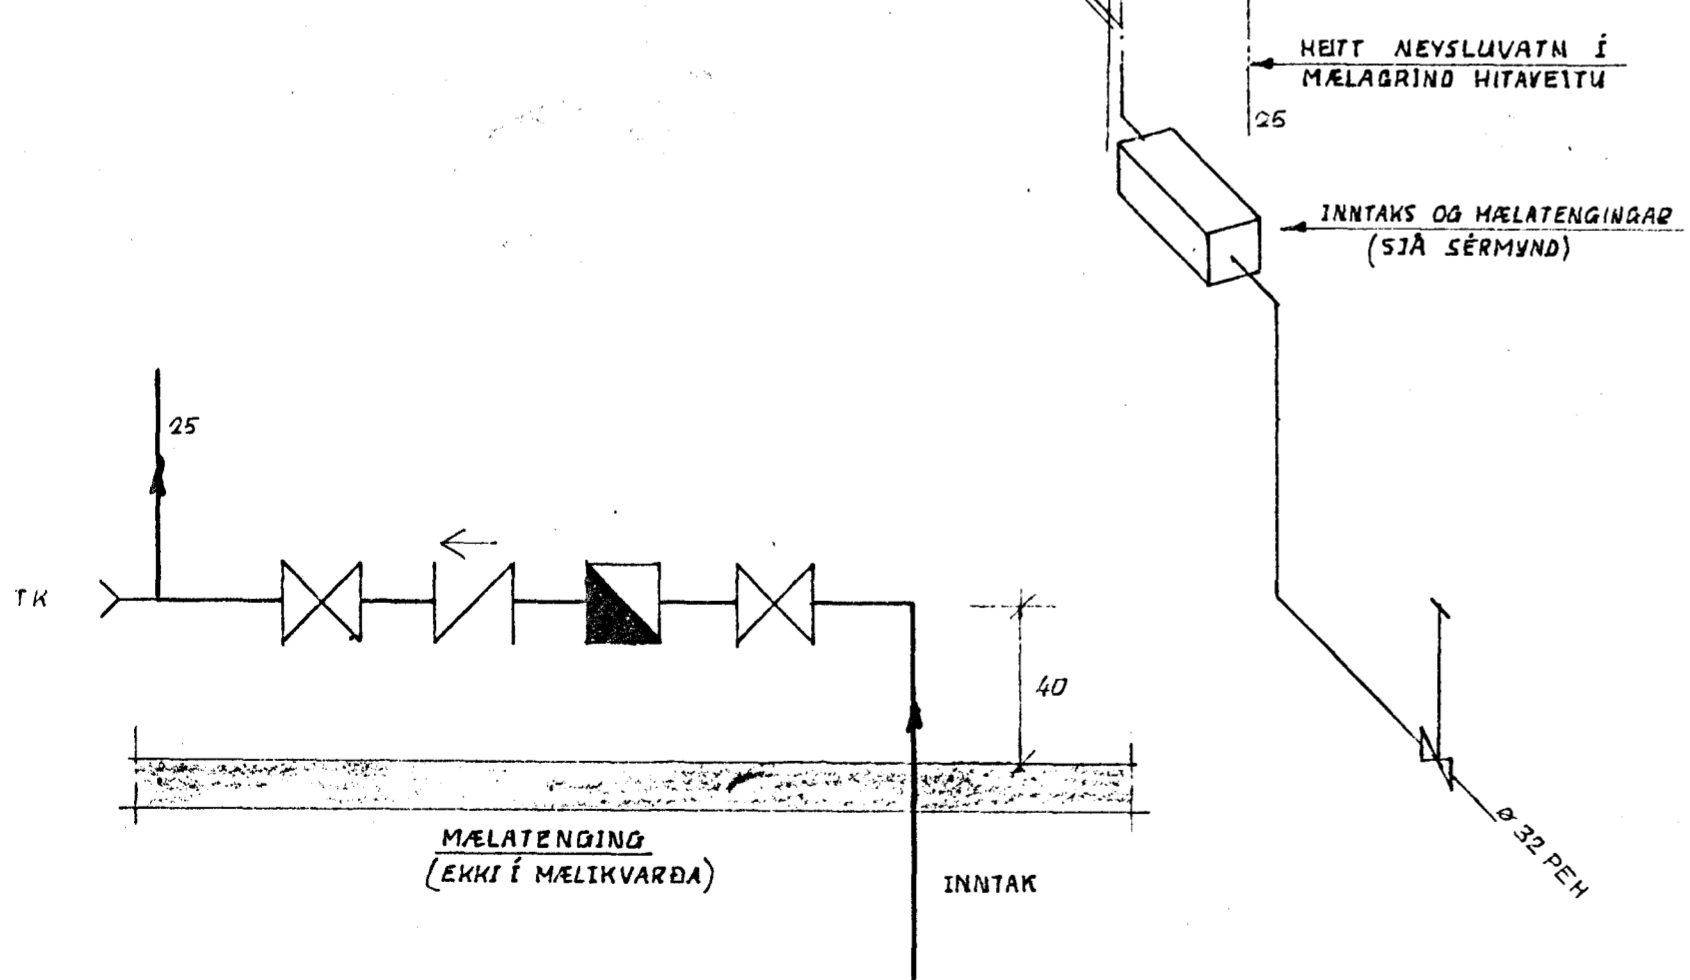

KERFISMYND VATNSLAGNA 1:50

I. LOFTPÜÐI.
 Á STÖÐUM MERKT MÆÐ "I" KOMI 30CM
 ÞANGUR LOFTPÜÐI. AVERMÁÐ HANS SKAL VERA
 JAFNT OG SVÆRSTI HIUTI STOFNS EÐA
 HIÐARGREINAR.

SKYRINGAR.
 ÞAGNASTÆR EJK UPPGEFNAR Í MM.
 ÞAGNAEFNI PÍPUR OG TENGISTYKKI SKAL
 VERA GABVANISERÁÐ.
 PÍPUR SKAL EINANGRA MÆÐ 20MM
 GLERUÐARHÖÐKUM SEM VEFJAST PÍASTI
 EÐA SÍSAÞAPPA
 ÞAGUR SKULU VERA MÍN. 100MM FYRIR
 OFAN ÞÍÐU.
 ANNAR FRÁGANGUR SKV. REGIÐGERÐUM
 SKYRINGAR TÁKNA SJÁ ÍST 64.

LÆKJARHVAMMUR 16, HAFNARFIRÐI.	DAGS. 18-01-80
KERFISMYND VATNSLAGNA.	HAUNÆÐ KS
MÆLIKVARÐI: 1:50	TEIKNÆÐ KS
KRISTJÁN STEFANSSON	VERKNR. FLOKKUR.
BREIÐVANGI 9, HAFNARFIRÐI, SÍMI 52870	7907-02
	TEIKN NR.
	-06