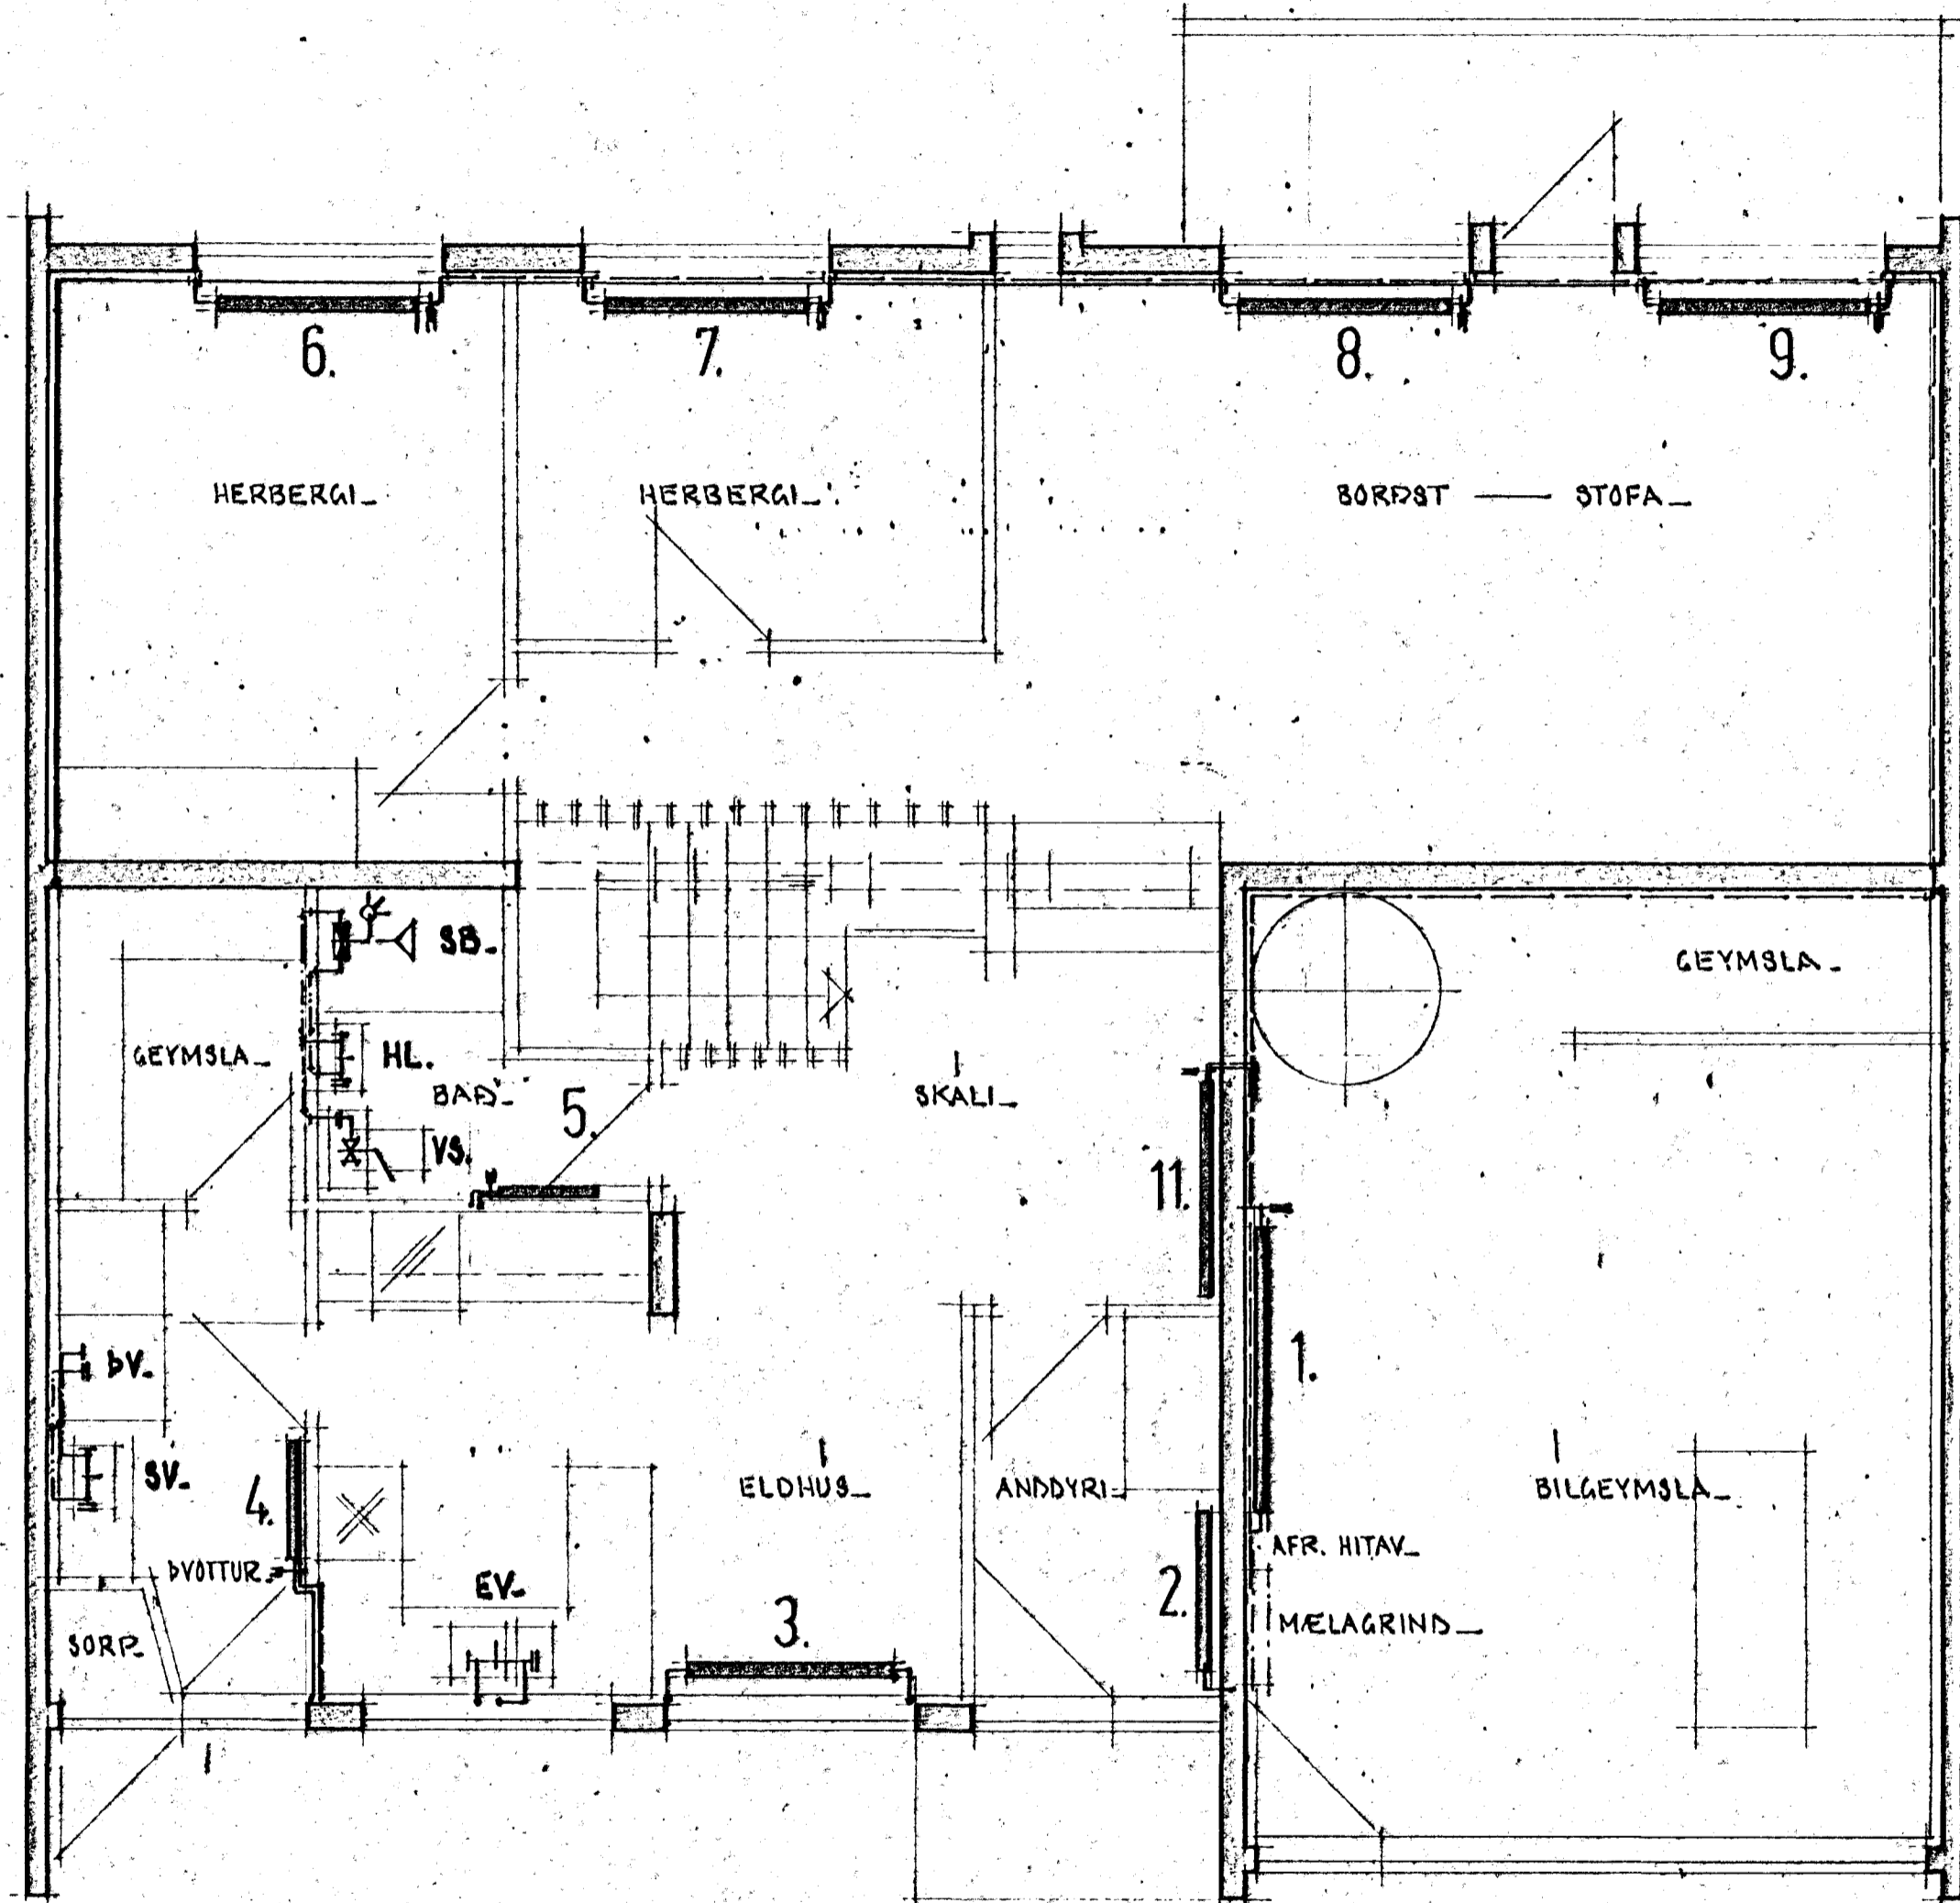

LÆKJARHVAMMUR 19 25 27.

STADALHUS TIO
 TEIKNISTOFA SIÐUMÚLA 31 SÍMI 83141

VERKEFNI	DAGS.	1919	VERK NR
HITALÖGN & NVL. GRUNNMYND EFR H	MKV.	4:50.	SU 34
LÆKJARHVAMMUR 19 25 & 27.	BR.		
	BLAD NR	3.03.	

SIGURÐUR GUÐMUNDSSON SIGURÐUR P KRISTJÁNSSON PTFI