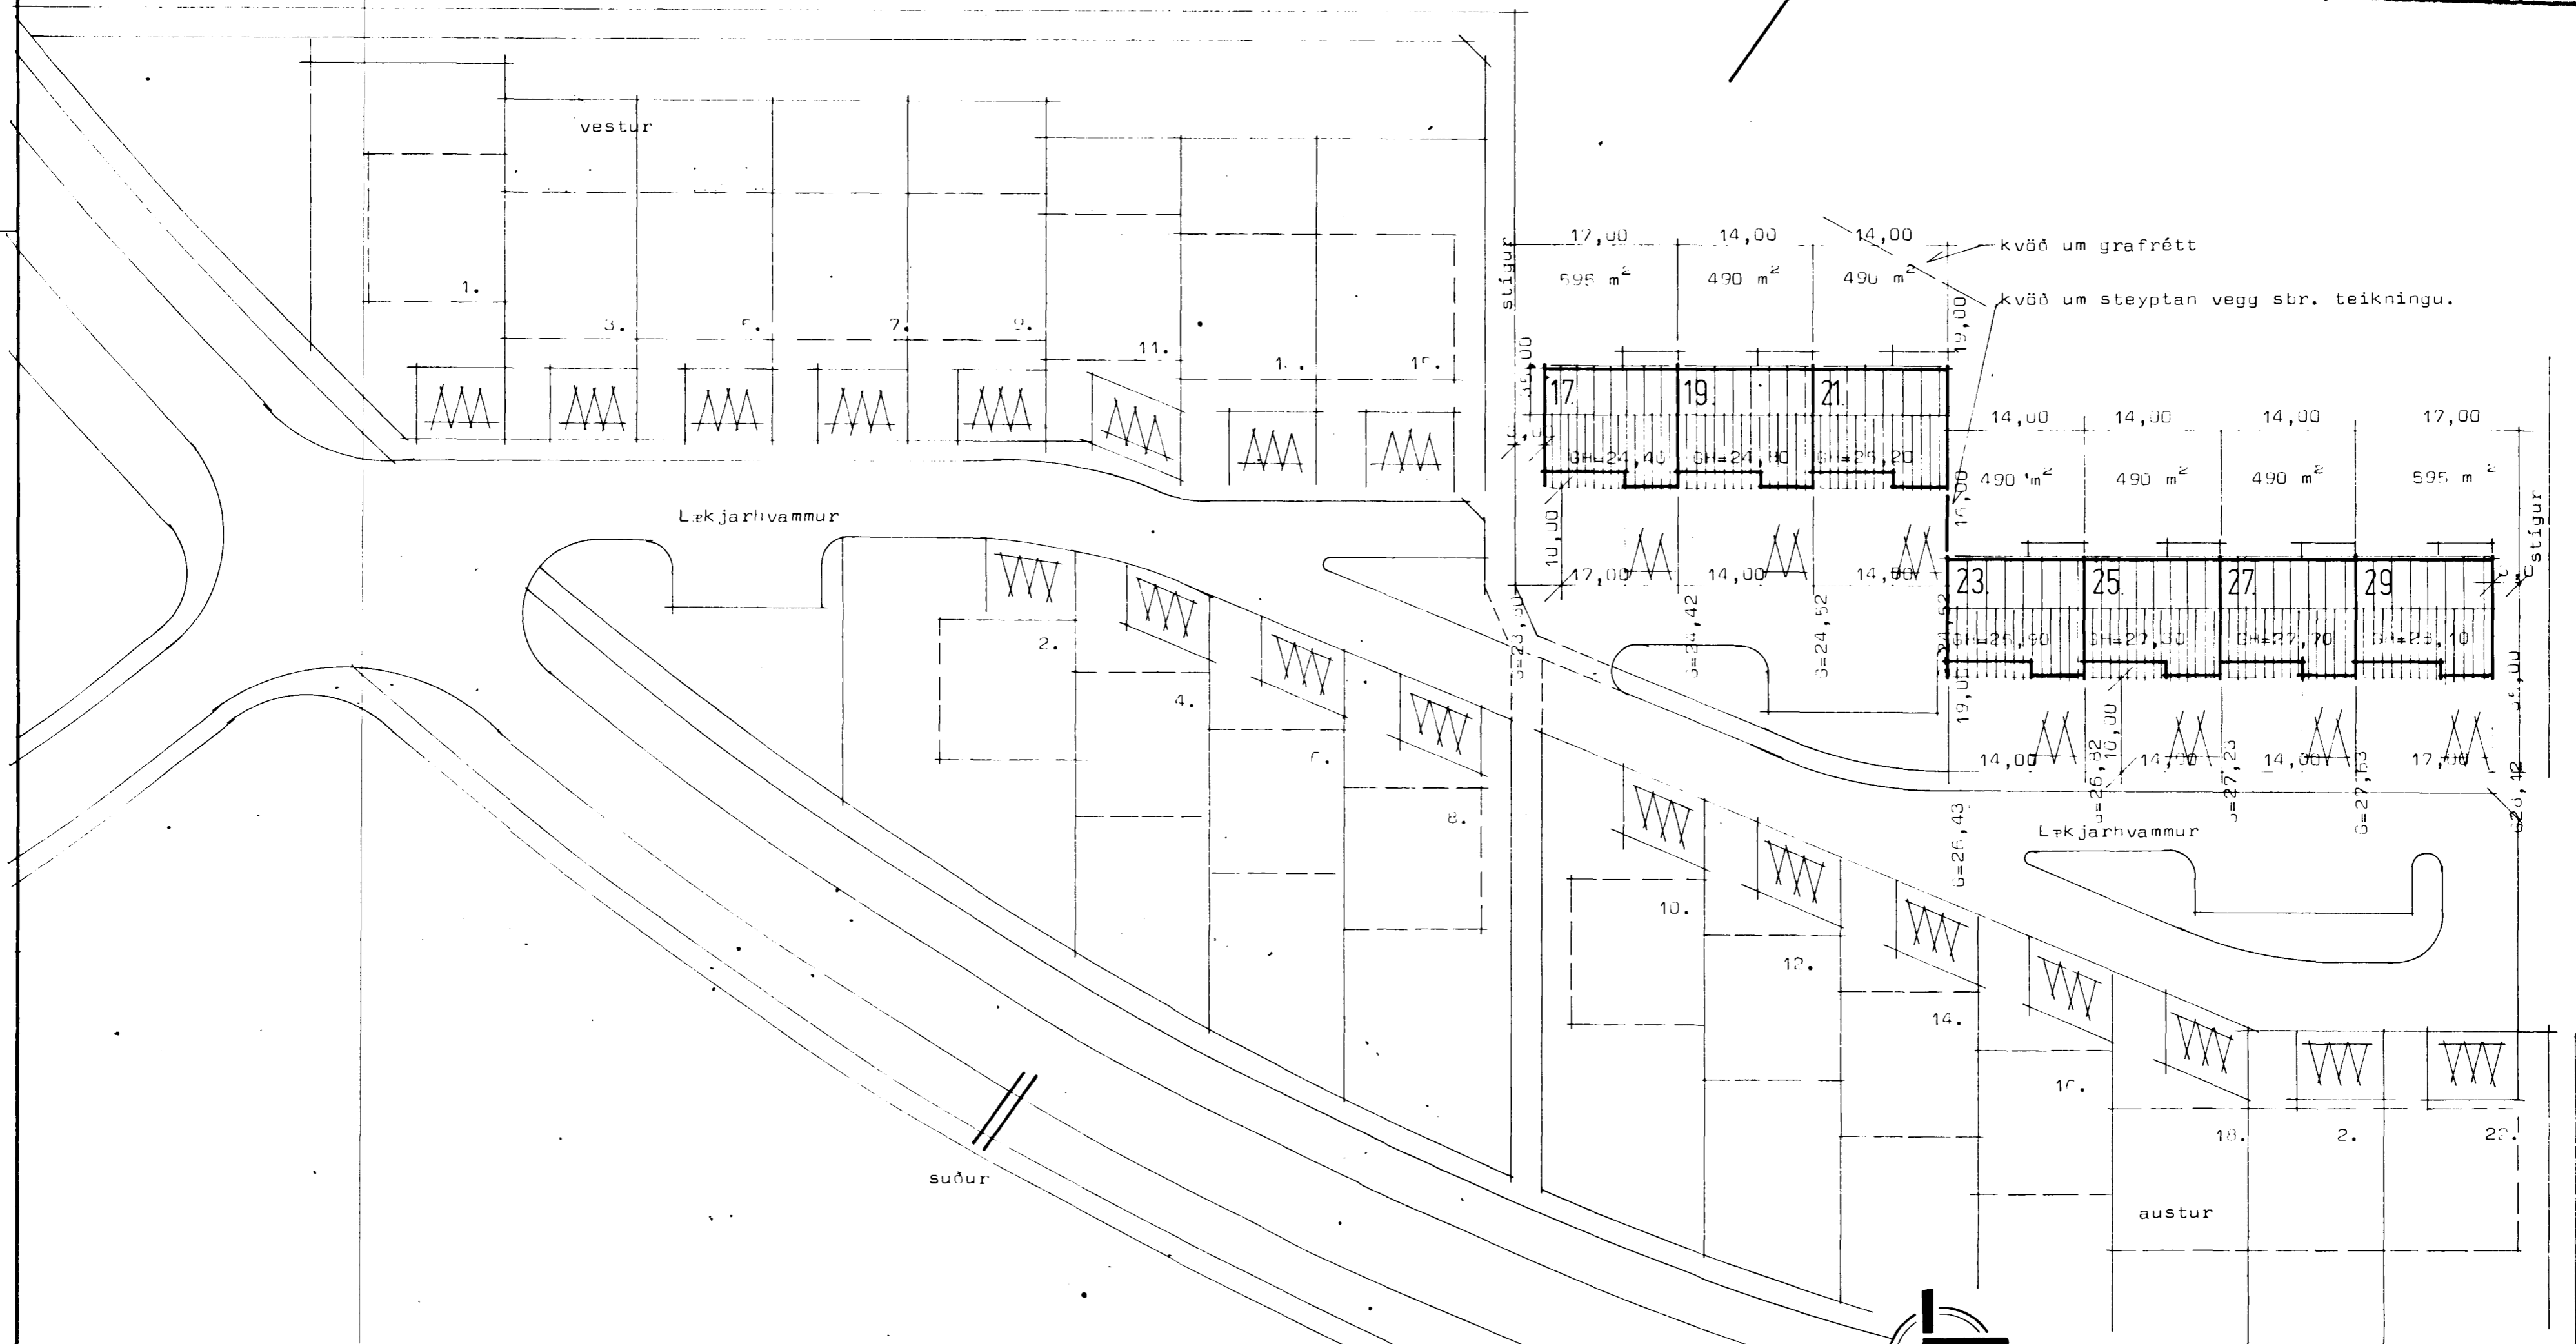

þykkt á fund bygginga-  
ráðs þ. 18/7 1979

f.þ. BYGGINGAÞULTRÚINN  
Í HAFNARFIRÐI  
H.J.N.

norður

**STAÐALHÚS** FTS

TEIKNISTOFA SÍÐUMÚLA 31 SÍMI 83141

VERKEFNI	DAGS.	1979	VERK NR <b>SU 34</b>
Afstöðumynd	MKV.	1:500	
Lækjarhvamur 17-29 Hafnarfirði	BR.		
	BLAD NR		