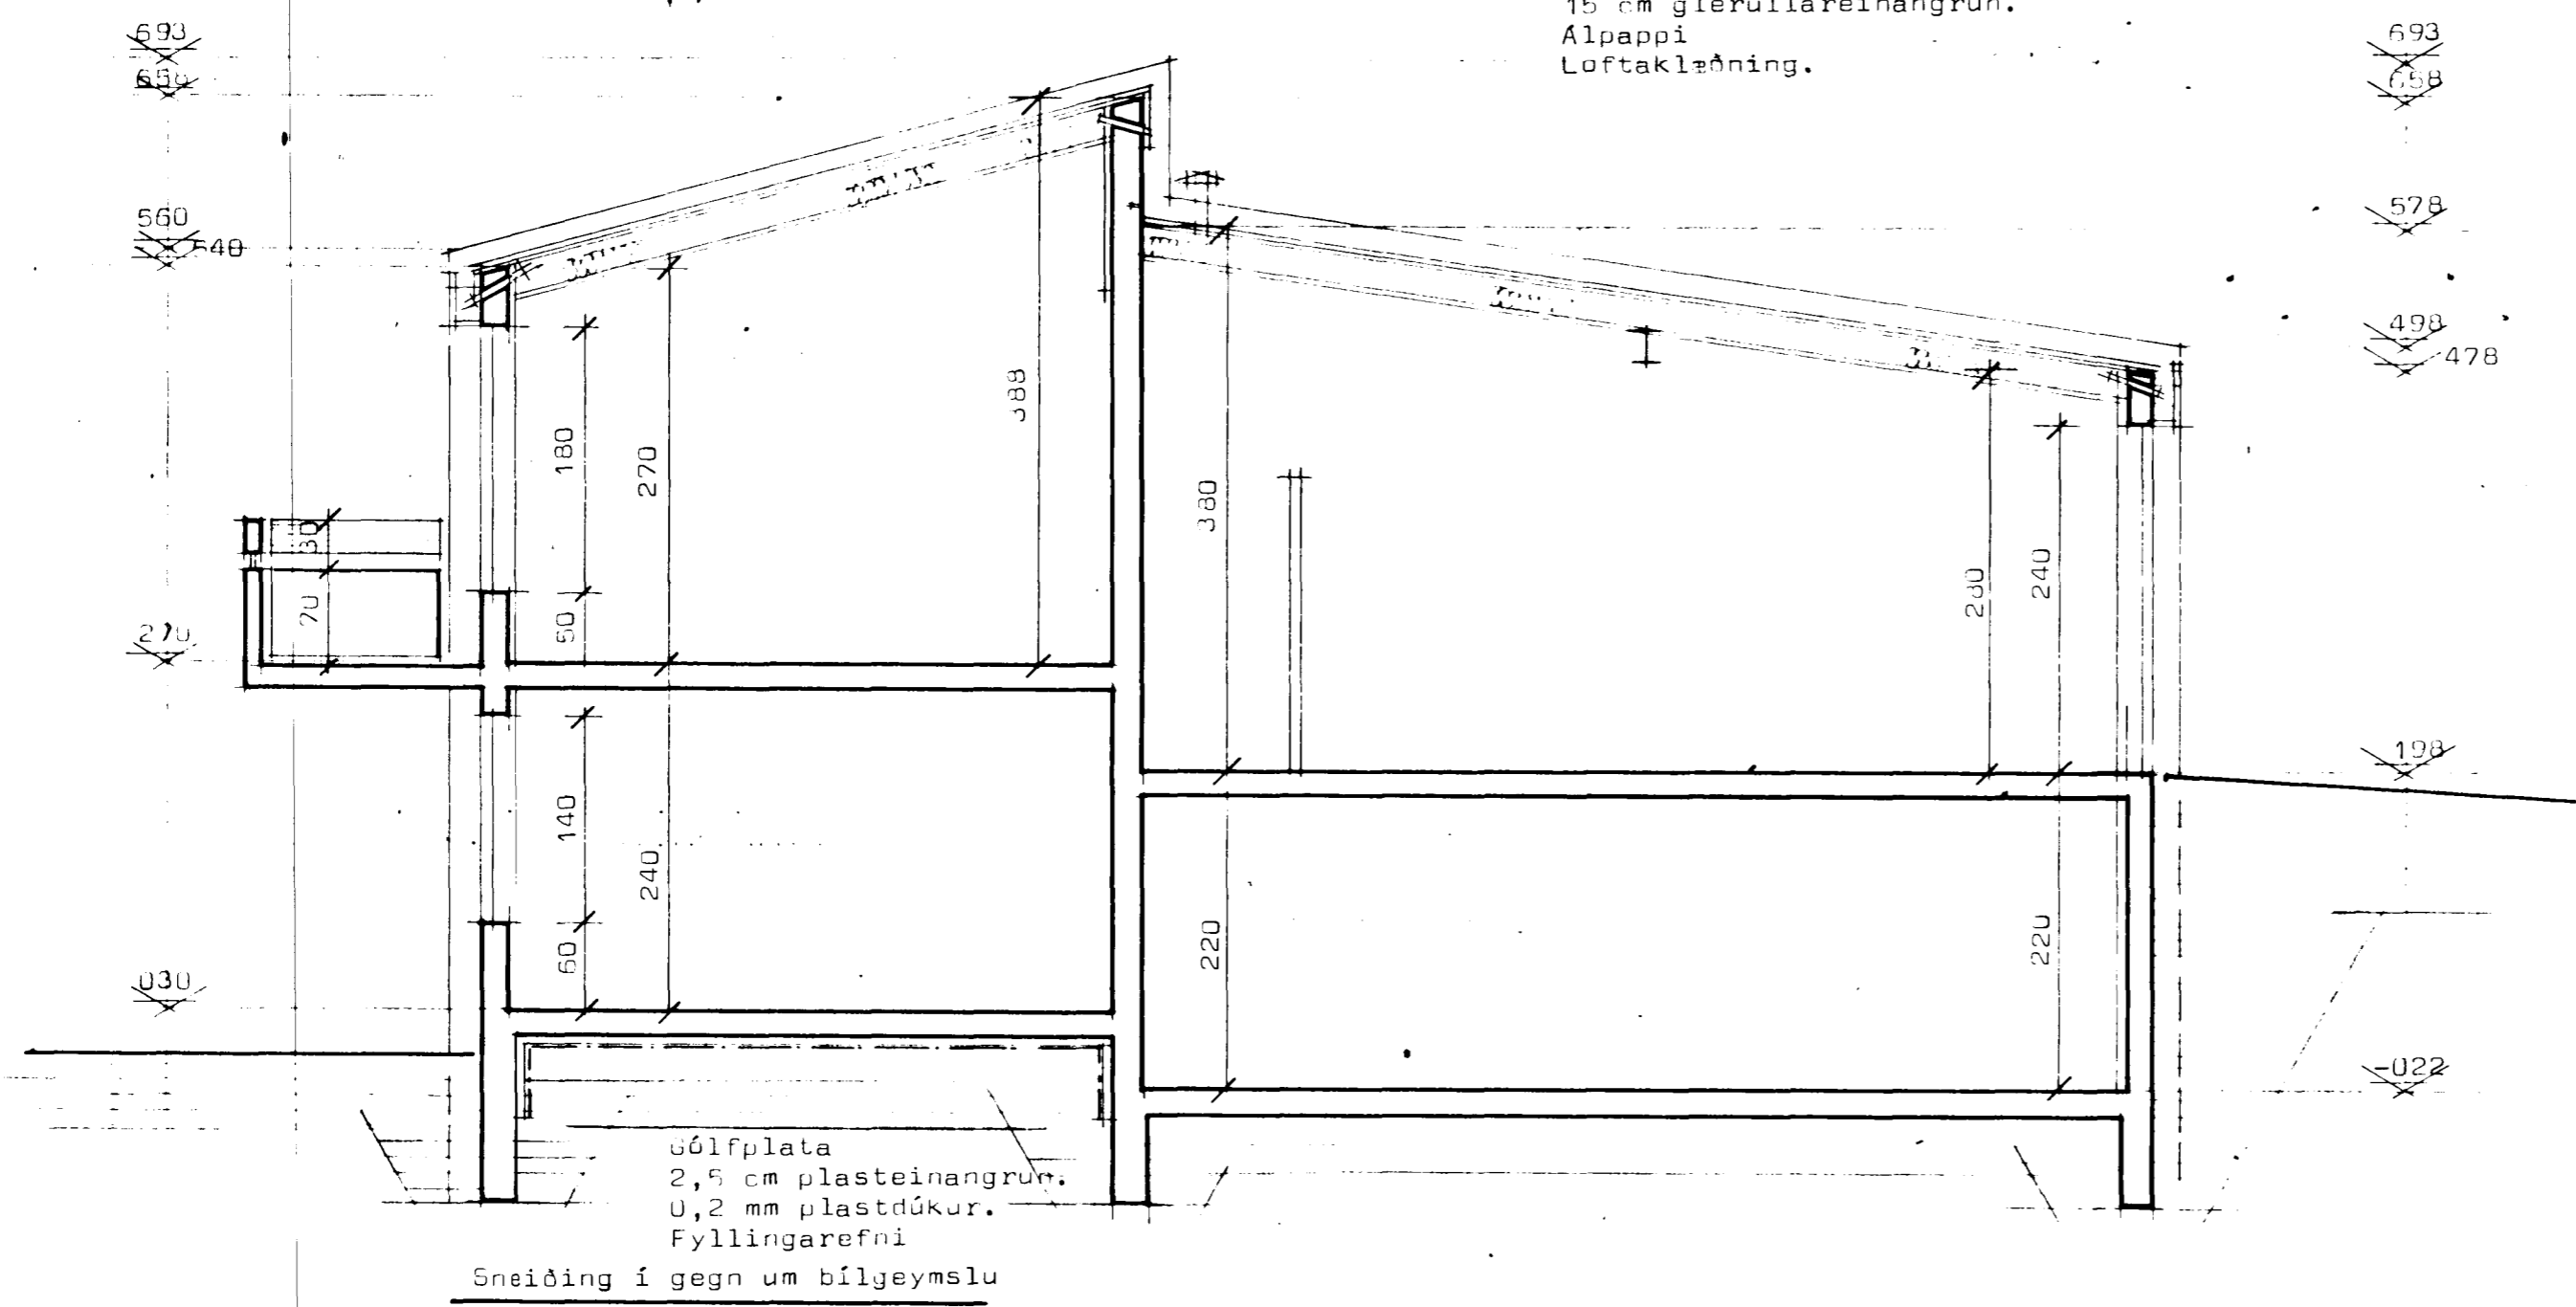

LÆKJARHVAMMUR 17-29

Hafnarfirði

Garðastál dimmblátt
 Pakpappi
 2,5 cm klæðning.
 Sperra.
 Vindþéttur pappi.
 15 cm glerullareinangrun.
 Alpappi
 Loftaklæðning.

Útveitt á fundi bygginga-
 ráðs p. 18. 7. 1979
 f.h. BYGGINGAFULLTRÚINN
 I HAFNARFIRÐI
 H. Jn.