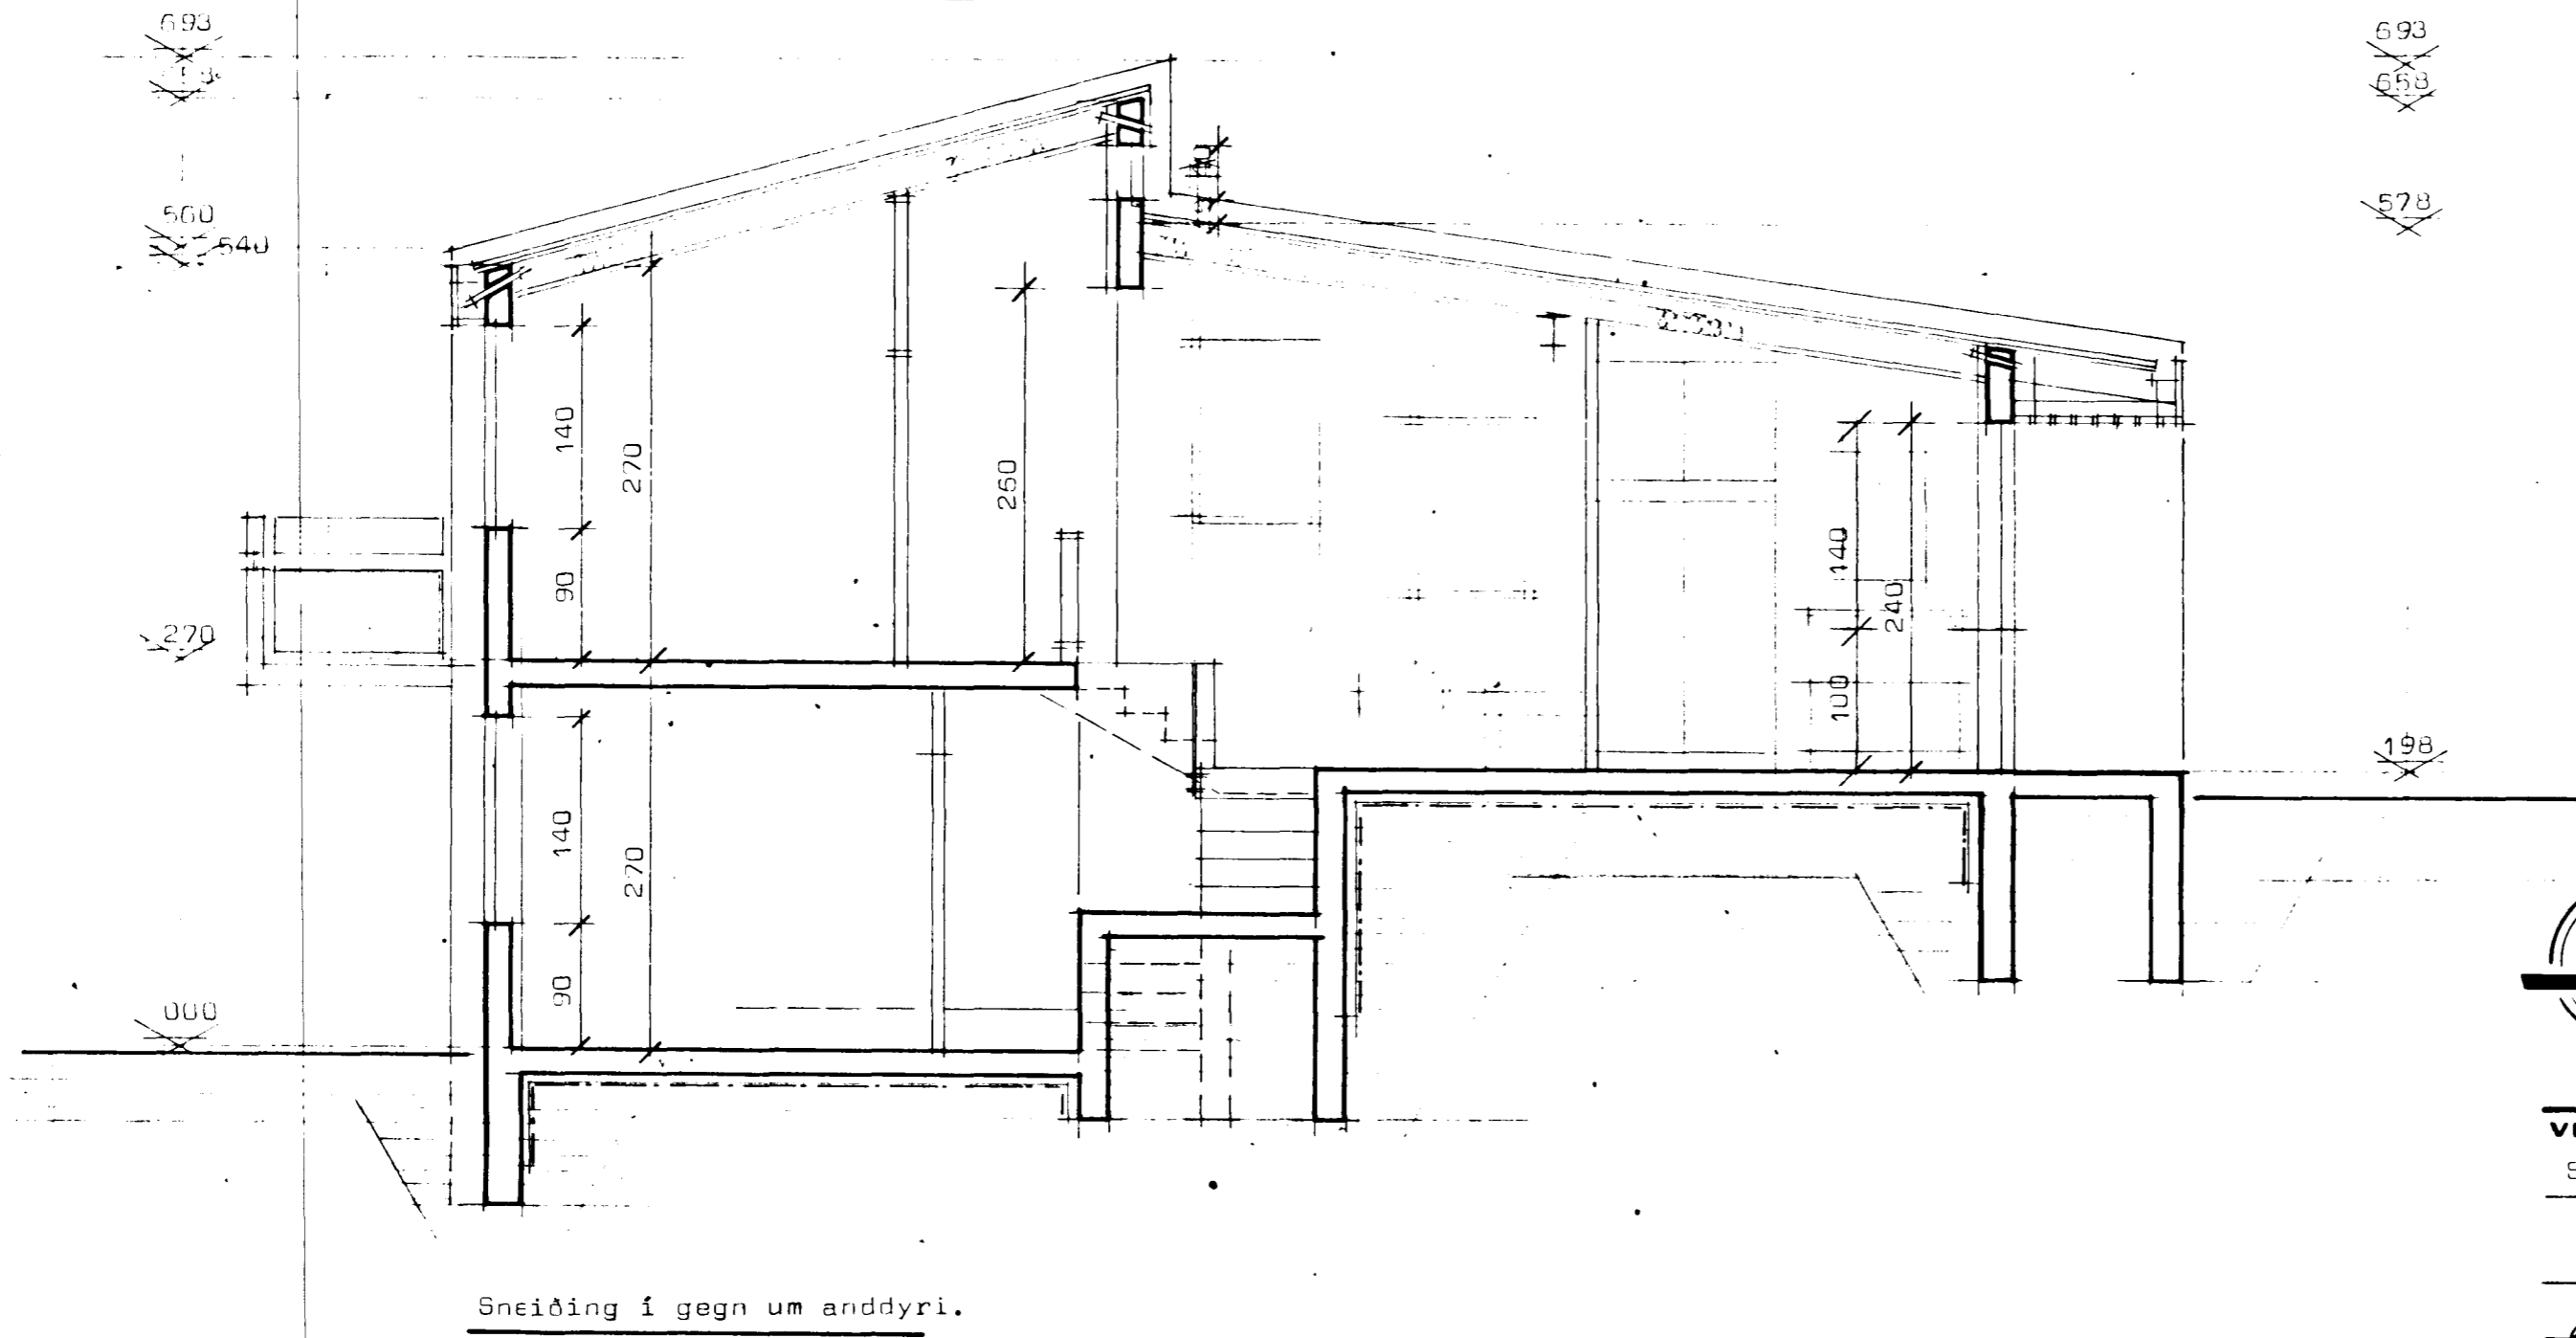

STADALHÚS

TEIKNISTOFA SÍÐUMÚLA 3I SÍMI 8314I

VERK NR
SU 34

VERKEFNI	DAGS.	VERK NR
Sneiðingar	MKV. 1:50	SU 34
	BR.	
	BLAD NR	

Sigurður Guðmundsson

SÍGURÐUR GUÐMUNDSSON

Sigurður P. Kristjánsson

SÍGURÐUR P. KRISTJÁNSSON

FTFÍ