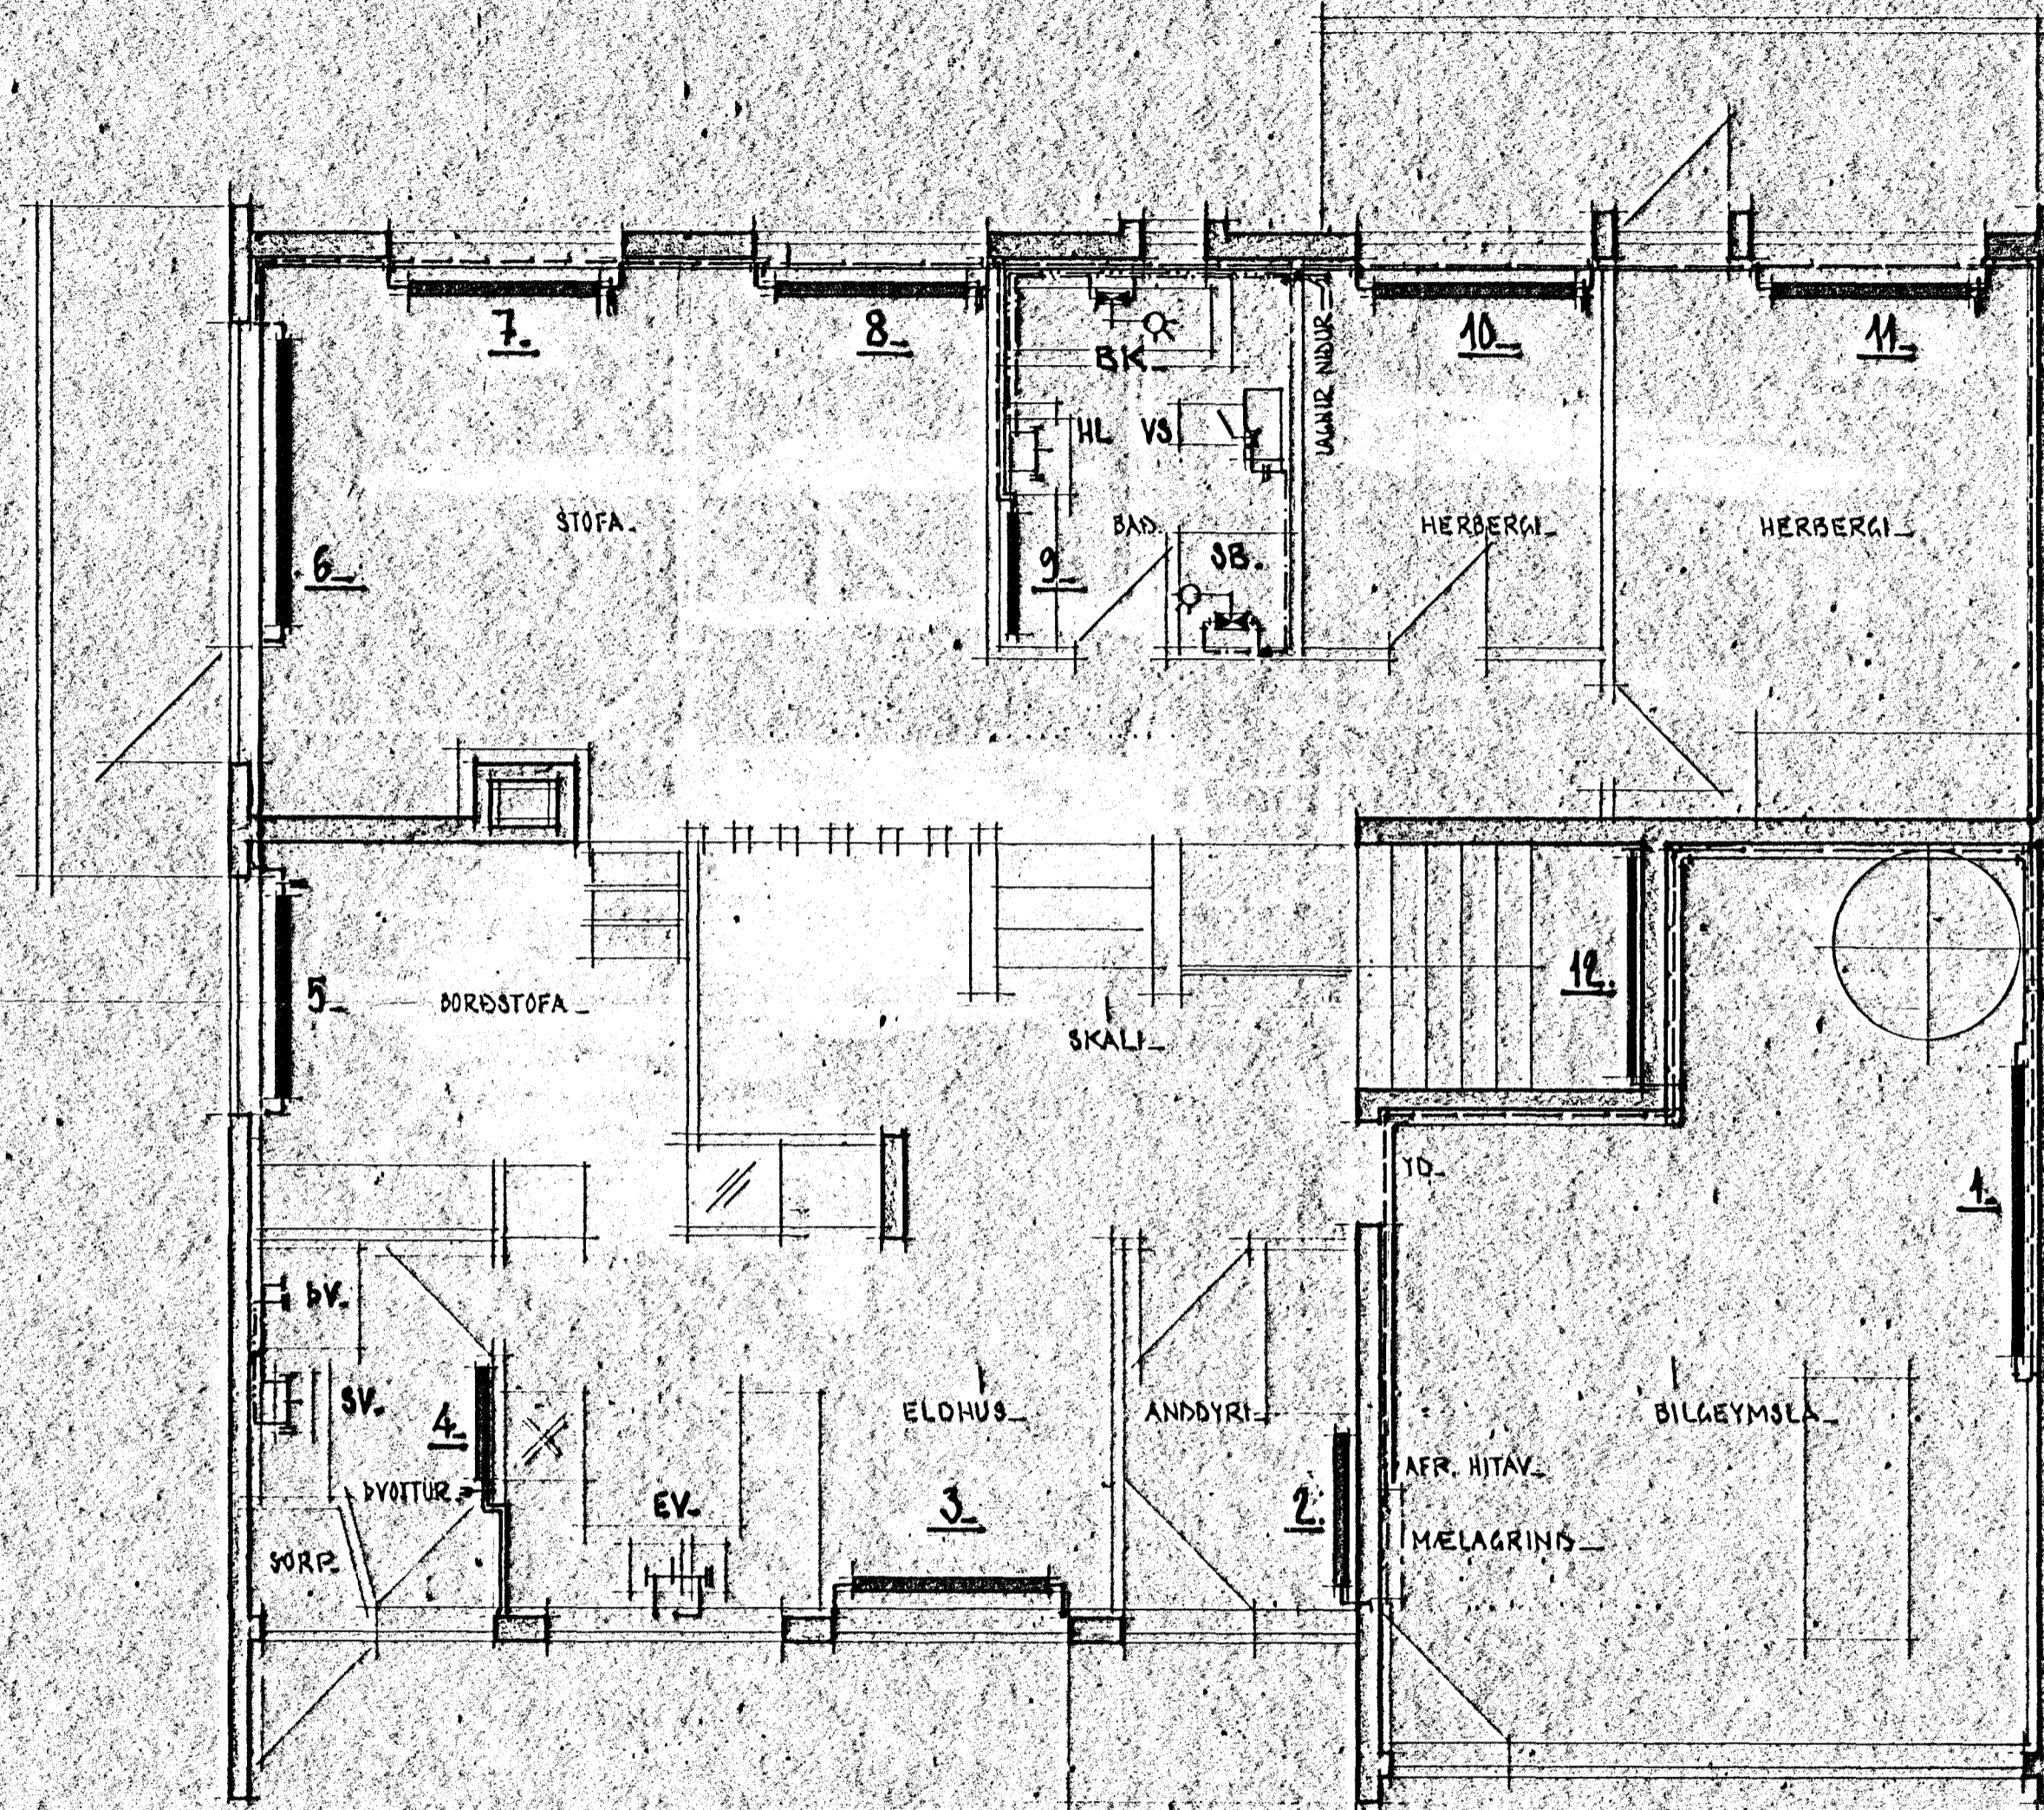

LÆKJARHVAMMUR 17

14. Jan. 1980  
 HAFNARFJARD  
 BYGGINGAFLUTUNINGUR

**STADALHÚS**

TEIKNISTOFA SÍÐUMULA 31 SÍMI 83141

VERKEFNI	DAGS.	1979	VERK NR
HITALÖGN NVL. GRUNNMYND EFRY H	MKV.	1:50	SU 34
LÆKJARHVAMMUR 17	BR.		
	BLAQ NR	3.03.	