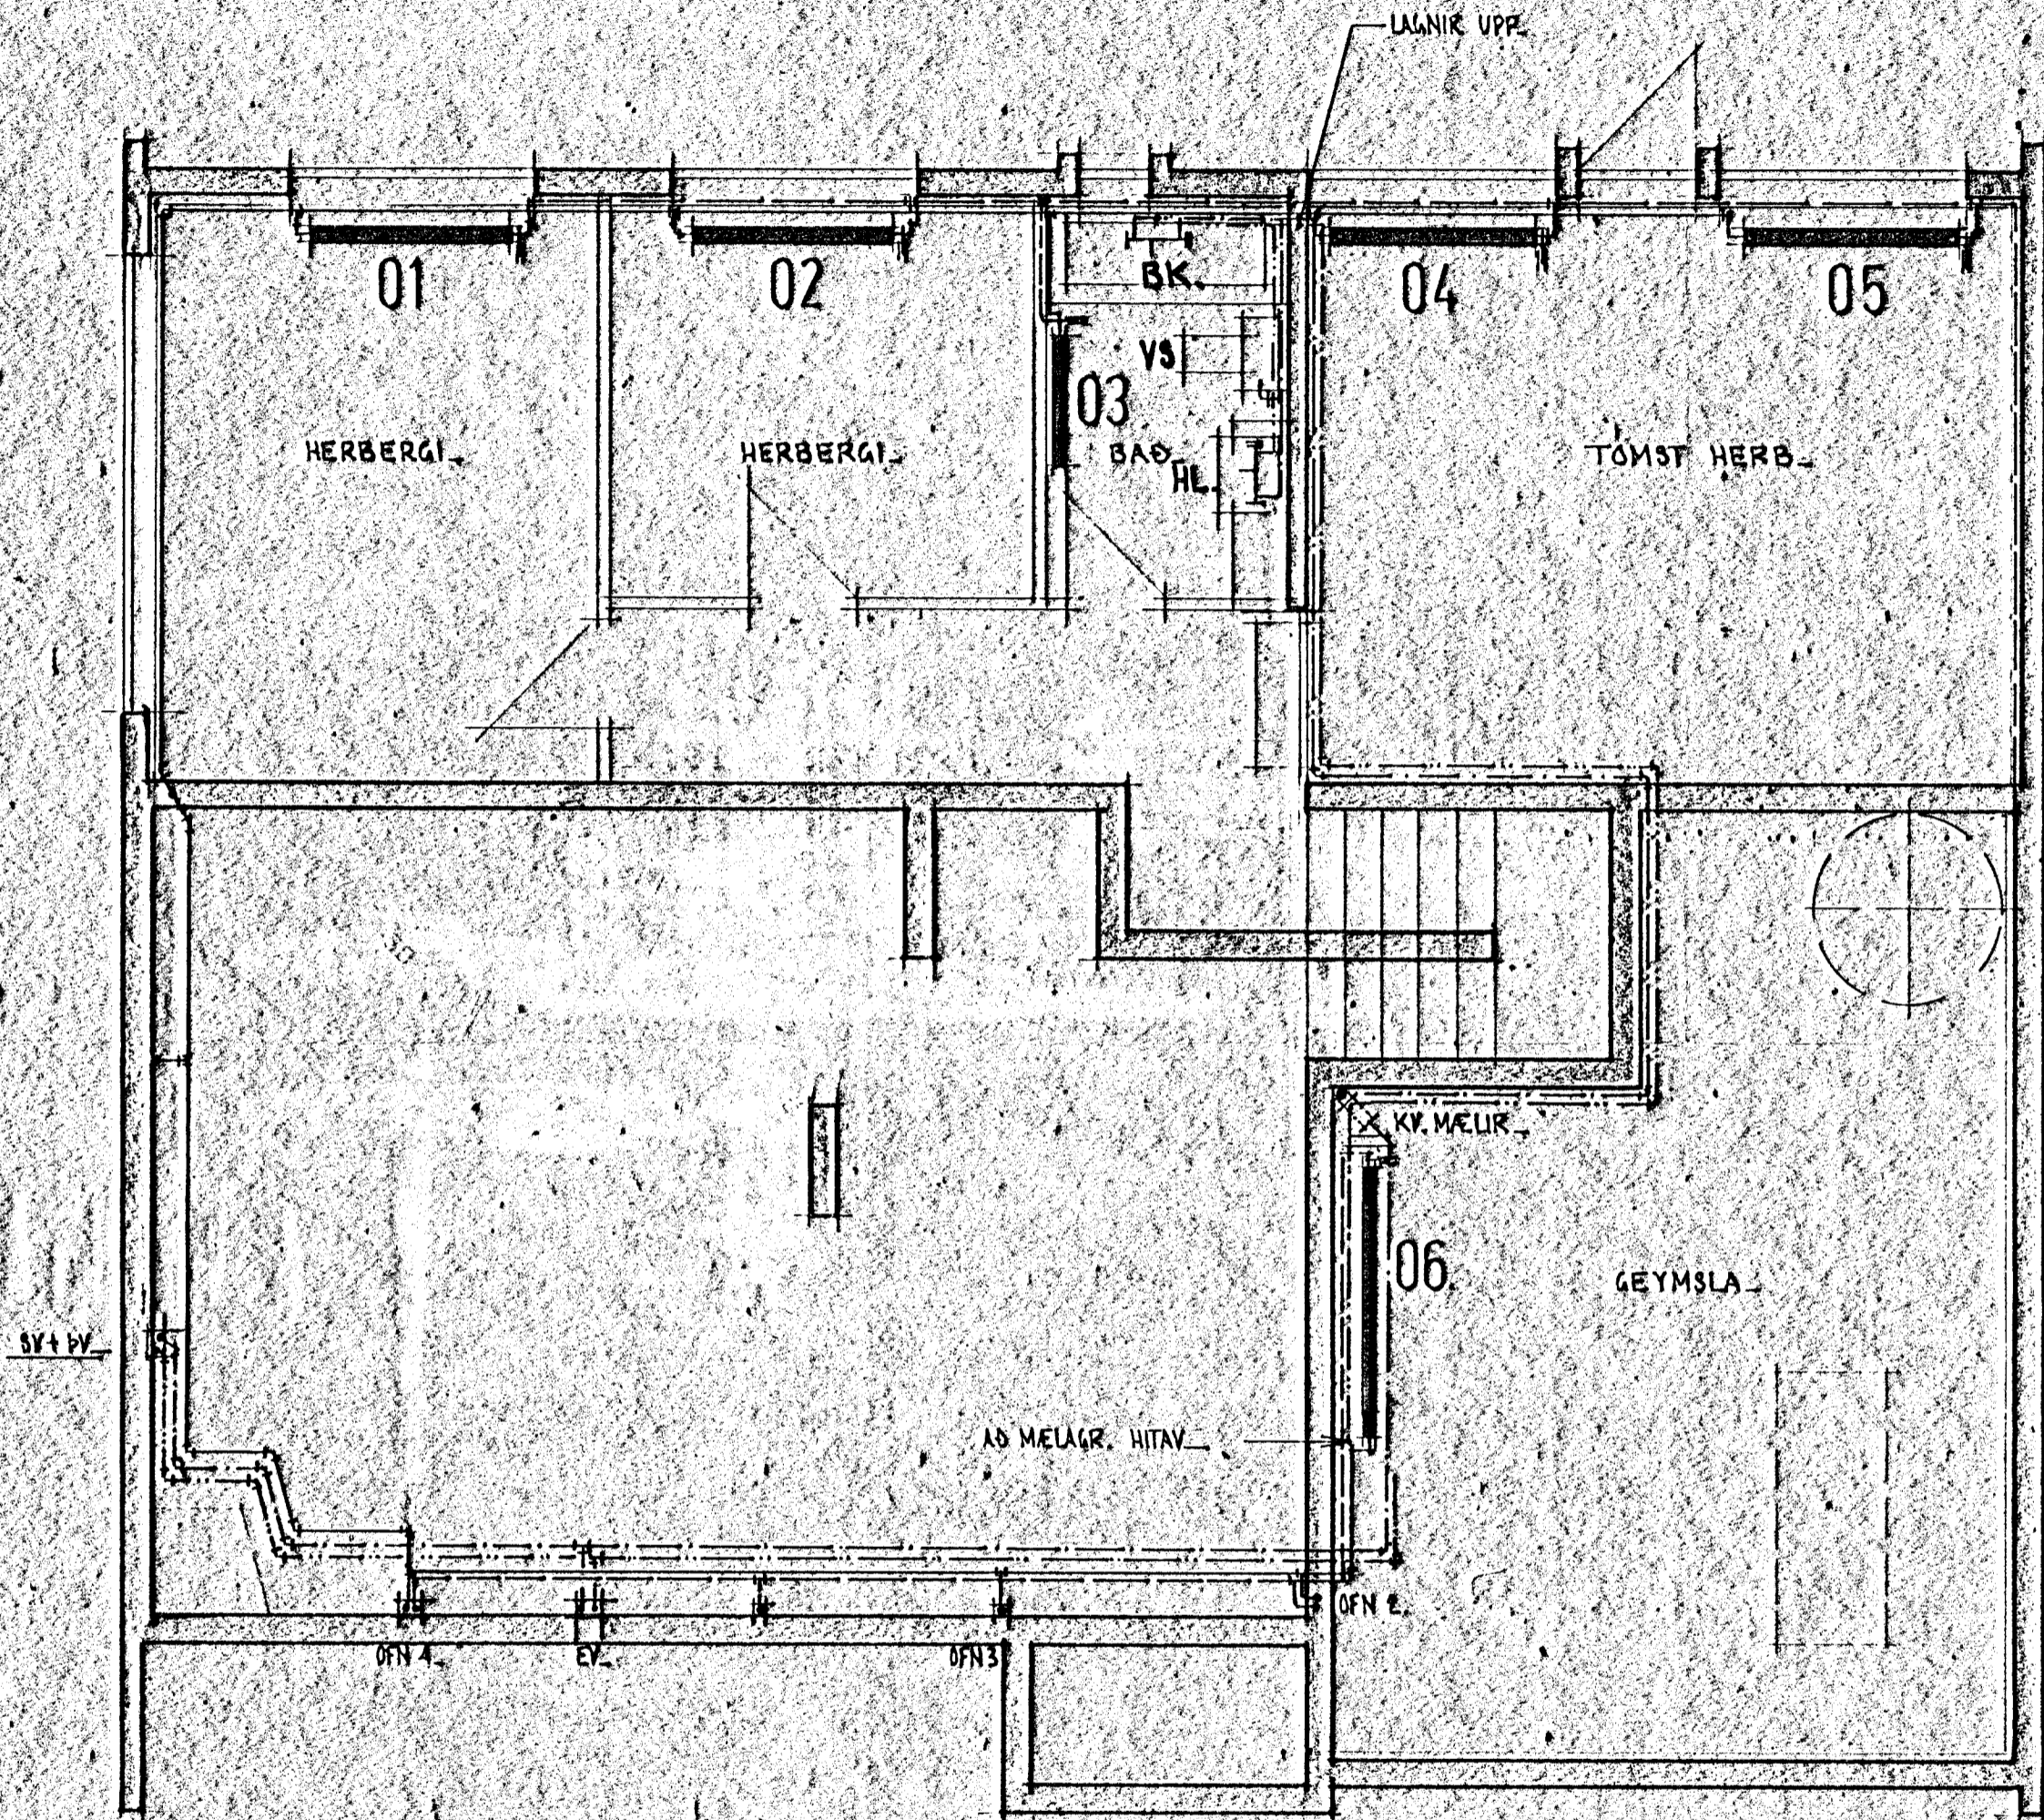

LÆKJARHVAMMUR 17

GRUNNMYND NEDRI HÆÐAR. 1:30

**STADALHÚS** TÍÐ  
 TEIKNISTOFA SÍÐUMÚLA 31. SÍMI 83141

VERKEFNI	DAGS.	1979	VERK NR
HITALÖGN & NEYTLUVAINSL. GRM. NH	MKV	1:50	SU 34
LÆKJARHVAMMUR 17	BR.		
	BLAD NR	392	
SÍGURDUR QUQMUNDSSON    SÍGURDUR KRISTJÁNSSON    STFI			