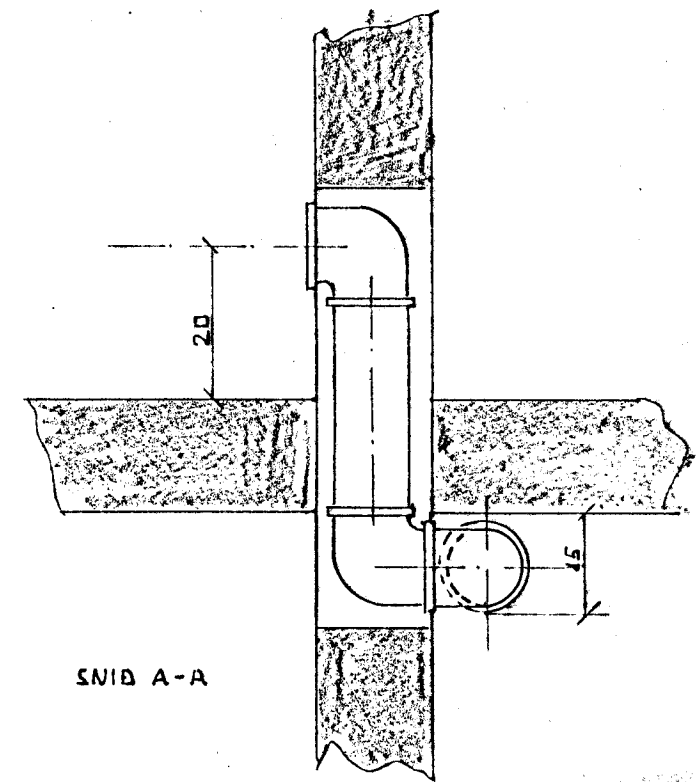

GRUNNMYND 1:50

KERTISMUNDIR FRÆNNISLAGNARNA 1:50

GÆKJARHVAMMUR 18, HAFNARFIRÐI. HITA- OG FRÆNNISLAGNIR Á HÆÐ. MÆLIKVARÐI: 1:50 KRISTJAN STEFÁNSSON TEKNIFRÆÐINGUR F.T.F.I. BRÉIÐVANGI 9, HAFNARFIRÐI, Sími 52870	DAGS 28-01-80 HANNAÐ. KS TEIKNAD KS VERK NR. ÞÍÐIKUR 7908-02 TEIKN NR. -03
---	--